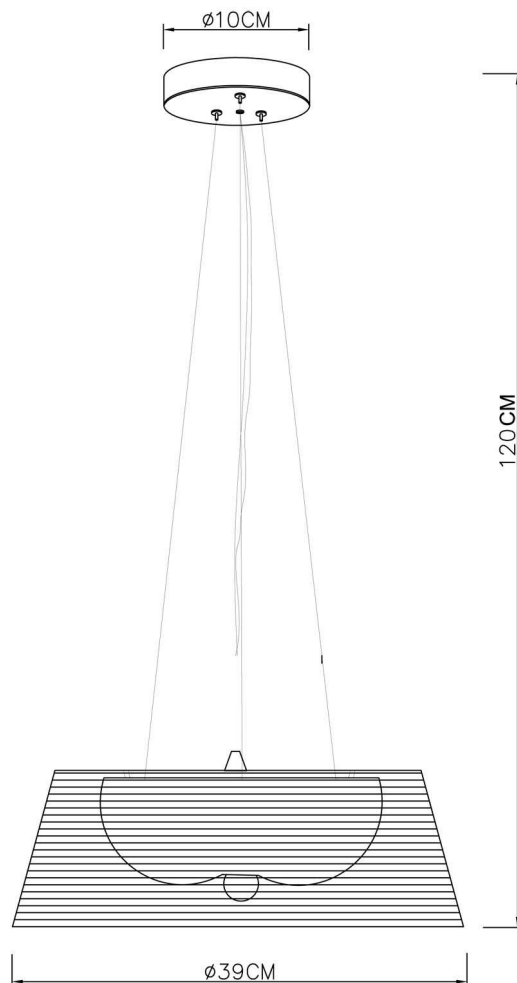

Artikel Nr.: 342031

Pendelleuchte, Filo Sat, Silber, 220-240V AC/50-60Hz, 3x max. 60,00 W

Technische Daten

Charakteristik

Material	Metall
Farbe	Silber
Optik	
im Lieferumfang	

Elektrische Daten

Leistung	3x max. 60,00 W
Eingangsspannung	220-240V AC/50-60Hz
Eingangsstrom	
Fassung / Sockel	E27
Anzahl Sockel	3
Netzgerät	
Ansteuerung	dimmbar über optionales Leuchtmittel
Anschlussmöglichkeit	Klemme
Schutzklasse I, II, III	I

Artikel Nr.: 342031

Pendelleuchte, Filo Sat, Silber, 220-240V AC/50-60Hz, 3x max. 60,00 W

Lichtrichtung

Dreh- und Schwenkbereich	feststehend
Neigungswinkel	0°
Abstrahlverhalten	
Reflektor / Linse	symmetrisch

Abmessungen und Gewicht

Länge	
Breite	
Höhe	180 mm
Durchmesser	390 mm
Deckenabhängung	1,20 m
Gewicht	2565 g

Sockelmaß

Länge	
Breite	
Höhe	25 mm
Durchmesser	100 mm

Artikel Nr.: 342031

Pendelleuchte, Filo Sat, Silber, 220-240V AC/50-60Hz, 3x max. 60,00 W

Dimensions & Weight

Length	
Width	
Height	180 mm
Diameter	390 mm
Suspensions from ceiling	1,20 m
Product Weight	2565 g

Base dimensions

Length	
Width	
Height	25 mm
Diameter	100 mm

Article no.: 342031

Pendant lamp, Filo Sat, silver, 220-240V AC/50-60Hz, 3x max. 60,00 W