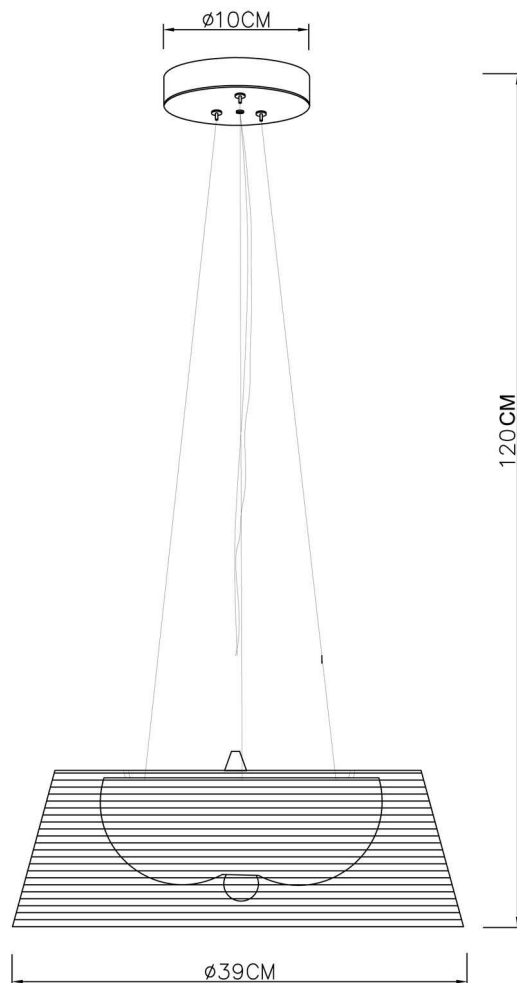

Artikel Nr.: 342031

Pendelleuchte, Filo Sat, Silber, 220-240V AC/50-60Hz, 3x max. 60,00 W

Technische Daten

Charakteristik

Material	Metall
Farbe	Silber
Optik	
im Lieferumfang	

Elektrische Daten

Leistung	3x max. 60,00 W
Eingangsspannung	220-240V AC/50-60Hz
Eingangsstrom	
Fassung / Sockel	E27
Anzahl Sockel	3
Netzgerät	
Ansteuerung	dimmbar über optionales Leuchtmittel
Anschlussmöglichkeit	Klemme
Schutzklasse I, II, III	I

Abmessungen und Gewicht

Länge	
Breite	
Höhe	180 mm
Durchmesser	390 mm
Deckenabhängung	1,20 m
Gewicht	2565 g

Sockelmaß

Länge	
Breite	
Höhe	25 mm
Durchmesser	100 mm

Artikel Nr.: 342031

Pendelleuchte, Filo Sat, Silber, 220-240V AC/50-60Hz, 3x max. 60,00 W

Article no.: 342031

Pendant lamp, Filo Sat, silver, 220-240V AC/50-60Hz, 3x max. 60,00 W

Light Direction

Rotating and tilting range	fixed
Angle of inclination	0°
Radiation direction	
Reflector / lense	symmetrisch

Dimensions & Weight

Length	
Width	
Height	180 mm
Diameter	390 mm
Suspensions from ceiling	1,20 m
Product Weight	2565 g

Base dimensions

Length	
Width	
Height	25 mm
Diameter	100 mm

Article no.: 342031

Pendant lamp, Filo Sat, silver, 220-240V AC/50-60Hz, 3x max. 60,00 W