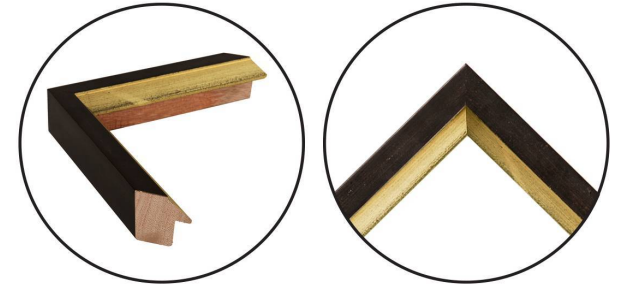

WENDOVER ART GROUP

ITEM NUMBER : **WLA2249**

TITLE : **Poetic Botanicals 3**

OUTWARD DIMENSION (W X H) : **20.5" x 25.5"**

FRAME (WIDTH X DEPTH) : **M0729 | 1" x 1.38"**

FRAME FINISH : **Standard Frame**

DESCRIPTION :

Giclee on Matte Paper, Straight Fit (No Mats)