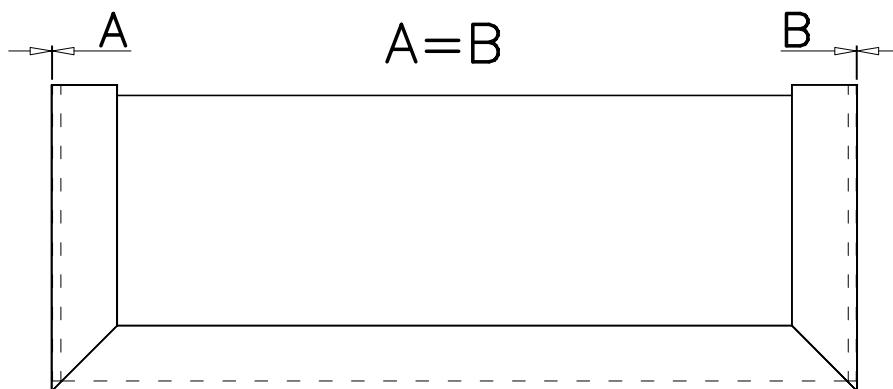

AURORA szafa 3D korona

0,5h

nr	L[mm]	B[mm]	T[mm]	Menge
41	571	82	26	1
42	1989	82	26	1
43	571	82	26	1

	B1	
	$\varnothing 8 \times 35$	x...(4)
W1		
	x...(1)	
	G23	
	4x40	x...(7)

I

II

AURORA szafa 3D

AURORA szafa 3D

P4  x...(8)	G34  3,5x16 x...(64)	F15  x...(14)	I7  Ø18 x...(32)	S5  960mm x...(1)
K1  Ø15x12 x...(32)	S1  1988mm x...(1)	I1  x...(10)	A1  Ø7x50 x...(4)	S8  x...(2)
K10  x...(32)	B1  Ø8x35 x...(46)	W2  x...(1)	M11  x...(2)	G2  3x20 x...(100)
				S2  x...(18)

nr	L[mm]	B[mm]	T[mm]	Menge
20	2014	495	16	3
32	932	160	16	2
33	400	100	12	2
34	400	100	12	2
35	882	100	12	2
36	892	401	3	2

			W2 x...(1)	K4 ø12x10 x...(4)
H24 H35-400mm x...(2)	C3 Z35PR x...(12)	G34 3,5x16 x...(28)	G57 3,5x14 x...(8)	L14 x...(4)
	D3 H=2 PZ35PR x...(12)	I27 18mm x...(8)	M8 400mm x...(2)	
K10 x...(4)	W1 x...(1)	G58 6x32 x...(8)	G20 5x11 x...(8)	A6 ø7x40 x...(8)