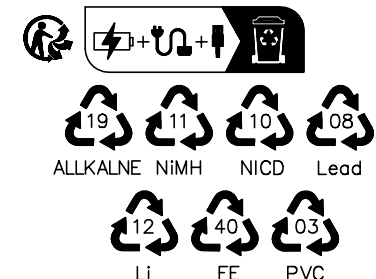

VIII

IX

1.

2.

X

XI

Uwaga • Upozornění • Achtung • Attention • Caution • Figyelem
 Attenzione • Opgelet • Внимание • Atenție • Upozornenie • Dikkat

AURORA szafa 3D push

nr	L[mm]	B[mm]	T[mm]	Menge
20	2014	495	16	3
32	932	160	16	2
33	400	100	12	2
34	400	100	12	2
35	882	100	12	2
36	892	401	3	2

			W2 x...(1)	K4 ø12x10 x...(4)
H24 H35-400mm x...(2)	C3 Z35PR x...(12)	G34 3,5x16 x...(28)	G57 3,5x14 x...(8)	L14 x...(4)
	D3 H=2 PZ35PR x...(12)	I27 18mm x...(8)	M8 400mm x...(2)	
K10 x...(4)	W1 x...(1)	G58 6x32 x...(8)	G20 5x11 x...(8)	A6 ø7x40 x...(8)