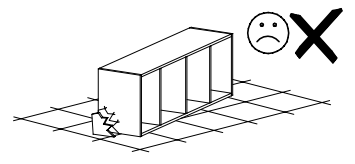

AURORA szafa 3D korona

0,5h

nr	L[mm]	B[mm]	T[mm]	Menge
41	571	82	26	1
42	1989	82	26	1
43	571	82	26	1

	B1	
	$\varnothing 8 \times 35$	x...(4)
W1		
	x...(1)	
	G23	
	4x40	x...(7)

I

II

AURORA szafa 3D

AURORA szafa 3D

P4  x...(8)	G34  3,5x16 x...(64)	F15  x...(14)	I7  Ø18 x...(32)	S5  960mm x...(1)
K1  Ø15x12 x...(32)	S1  1988mm x...(1)	I1  x...(10)	A1  Ø7x50 x...(4)	S8  x...(2)
K10  x...(32)	B1  Ø8x35 x...(46)	W2  x...(1)	M11  x...(2)	G2  3x20 x...(100)
				S2  x...(18)