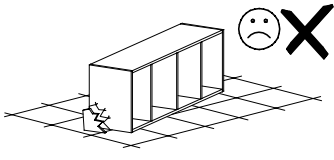

AURORA szafa 3D korona

0,5h

nr	L[mm]	B[mm]	T[mm]	Menge
41	571	82	26	1
42	1989	82	26	1
43	571	82	26	1

	B1	
	$\varnothing 8 \times 35$	x...(4)
W1		
	x...(1)	
	G23	
	4x40	x...(7)

I

II

AURORA szafa 3D

AURORA szafa 3D

P4  x...(8)	G34  3,5x16 x...(64)	F15  x...(14)	I7  Ø18 x...(32)	S5  960mm x...(1)
K1  Ø15x12 x...(32)	S1  1988mm x...(1)	I1  x...(10)	A1  Ø7x50 x...(4)	S8  x...(2)
K10  x...(32)	B1  Ø8x35 x...(46)	W2  x...(1)	M11  x...(2)	G2  3x20 x...(100)
				S2  x...(18)