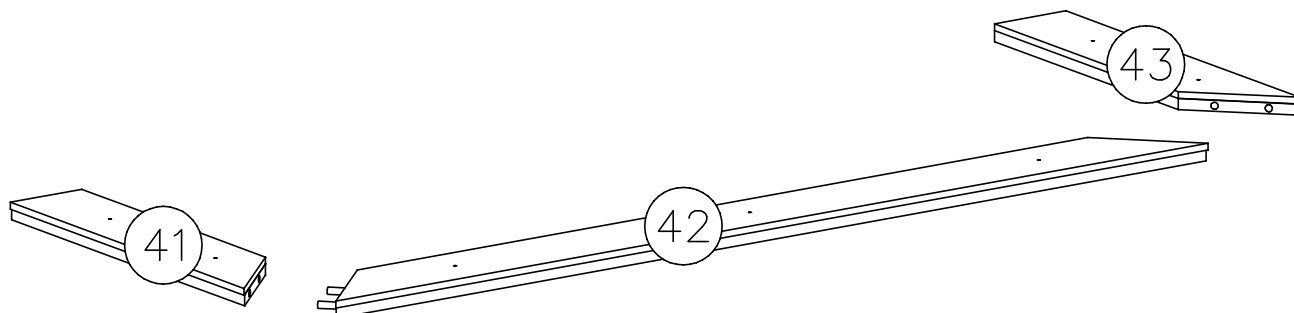

AURORA szafa 3D korona

0,5h

nr	L[mm]	B[mm]	T[mm]	Menge
41	571	82	26	1
42	1989	82	26	1
43	571	82	26	1

	B1	
	$\varnothing 8 \times 35$	x...(4)
W1		
	x...(1)	
	G23	
	4x40	x...(7)

I

II

AURORA szafa 3D

AURORA szafa 3D

P4  x...(8)	G34  3,5x16 x...(64)	F15  x...(14)	I7  Ø18 x...(32)	S5  960mm x...(1)
K1  Ø15x12 x...(32)	S1  1988mm x...(1)	I1  x...(10)	A1  Ø7x50 x...(4)	S8  x...(2)
K10  x...(32)	B1  Ø8x35 x...(46)	W2  x...(1)	M11  x...(2)	G2  3x20 x...(100)
				S2  x...(18)

nr	L[mm]	B[mm]	T[mm]	Menge
20	2014	495	16	3
32	932	160	16	2
33	400	100	12	2
34	400	100	12	2
35	882	100	12	2
36	892	401	3	2

			W2 x...(1)	K4 ø12x10 x...(4)
H24 H35-400mm x...(2)	C3 Z35PR x...(12)	G34 3,5x16 x...(28)	G57 3,5x14 x...(8)	L14 x...(4)
	D3 H=2 PZ35PR x...(12)	I27 18mm x...(8)	M8 400mm x...(2)	
K10 x...(4)	W1 x...(1)	G58 6x32 x...(8)	G20 5x11 x...(8)	A6 ø7x40 x...(8)