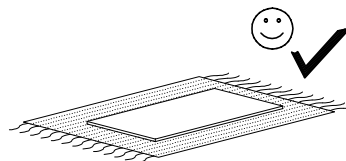

AURORA szafa 3D korona

0,5h

nr	L[mm]	B[mm]	T[mm]	Menge
41	571	82	26	1
42	1989	82	26	1
43	571	82	26	1

	B1	
	$\varnothing 8 \times 35$	x...(4)
W1		
	x...(1)	
	G23	
	4x40	x...(7)

I

II

AURORA szafa 3D

AURORA szafa 3D

P4  x...(8)	G34  3,5x16 x...(64)	F15  x...(14)	I7  Ø18 x...(32)	S5  960mm x...(1)
K1  Ø15x12 x...(32)	S1  1988mm x...(1)	I1  x...(10)	A1  Ø7x50 x...(4)	S8  x...(2)
K10  x...(32)	B1  Ø8x35 x...(46)	W2  x...(1)	M11  x...(2)	G2  3x20 x...(100)
				S2  x...(18)