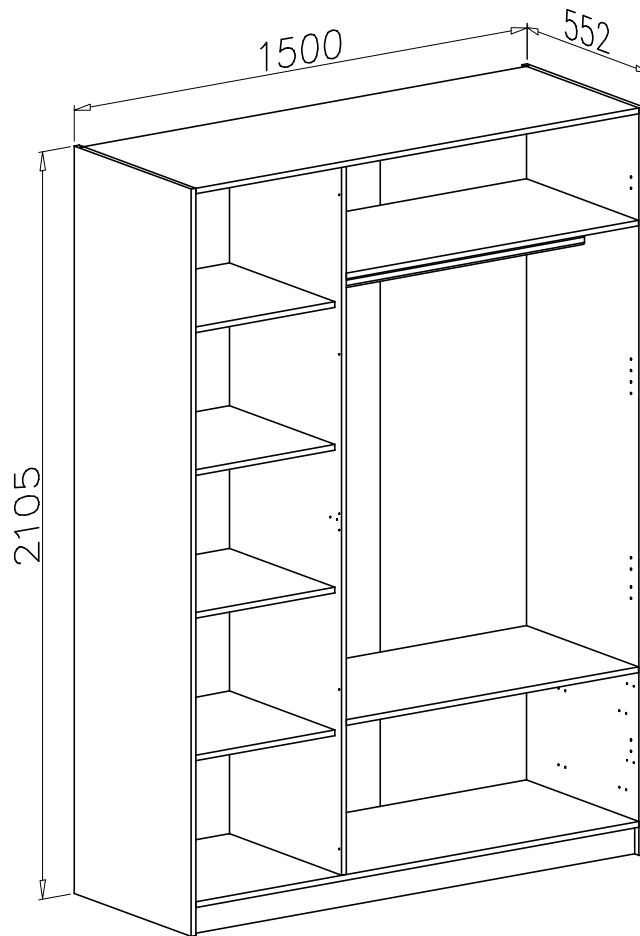

AURORA szafa 3D korona

0,5h

nr	L[mm]	B[mm]	T[mm]	Menge
41	571	82	26	1
42	1989	82	26	1
43	571	82	26	1

	B1	
	$\varnothing 8 \times 35$	x...(4)
W1		
	x...(1)	
	G23	
	4x40	x...(7)

I

II

AURORA szafa 3D

AURORA szafa 3D

P4  x...(8)	G34  3,5x16 x...(64)	F15  x...(14)	I7  Ø18 x...(32)	S5  960mm x...(1)
K1  Ø15x12 x...(32)	S1  1988mm x...(1)	I1  x...(10)	A1  Ø7x50 x...(4)	S8  x...(2)
K10  x...(32)	B1  Ø8x35 x...(46)	W2  x...(1)	M11  x...(2)	G2  3x20 x...(100)
				S2  x...(18)

nr	L[mm]	B[mm]	T[mm]	Menge
20	2014	495	16	3
32	932	160	16	2
33	400	100	12	2
34	400	100	12	2
35	882	100	12	2
36	892	401	3	2

			W2 x...(1)	K4 ø12x10 x...(4)
H24 H35-400mm x...(2)	C3 Z35PR x...(12)	G34 3,5x16 x...(28)	G57 3,5x14 x...(8)	L14 x...(4)
	D3 H=2 PZ35PR x...(12)	I27 18mm x...(8)	M8 400mm x...(2)	
K10 x...(4)	W1 x...(1)	G58 6x32 x...(8)	G20 5x11 x...(8)	A6 ø7x40 x...(8)