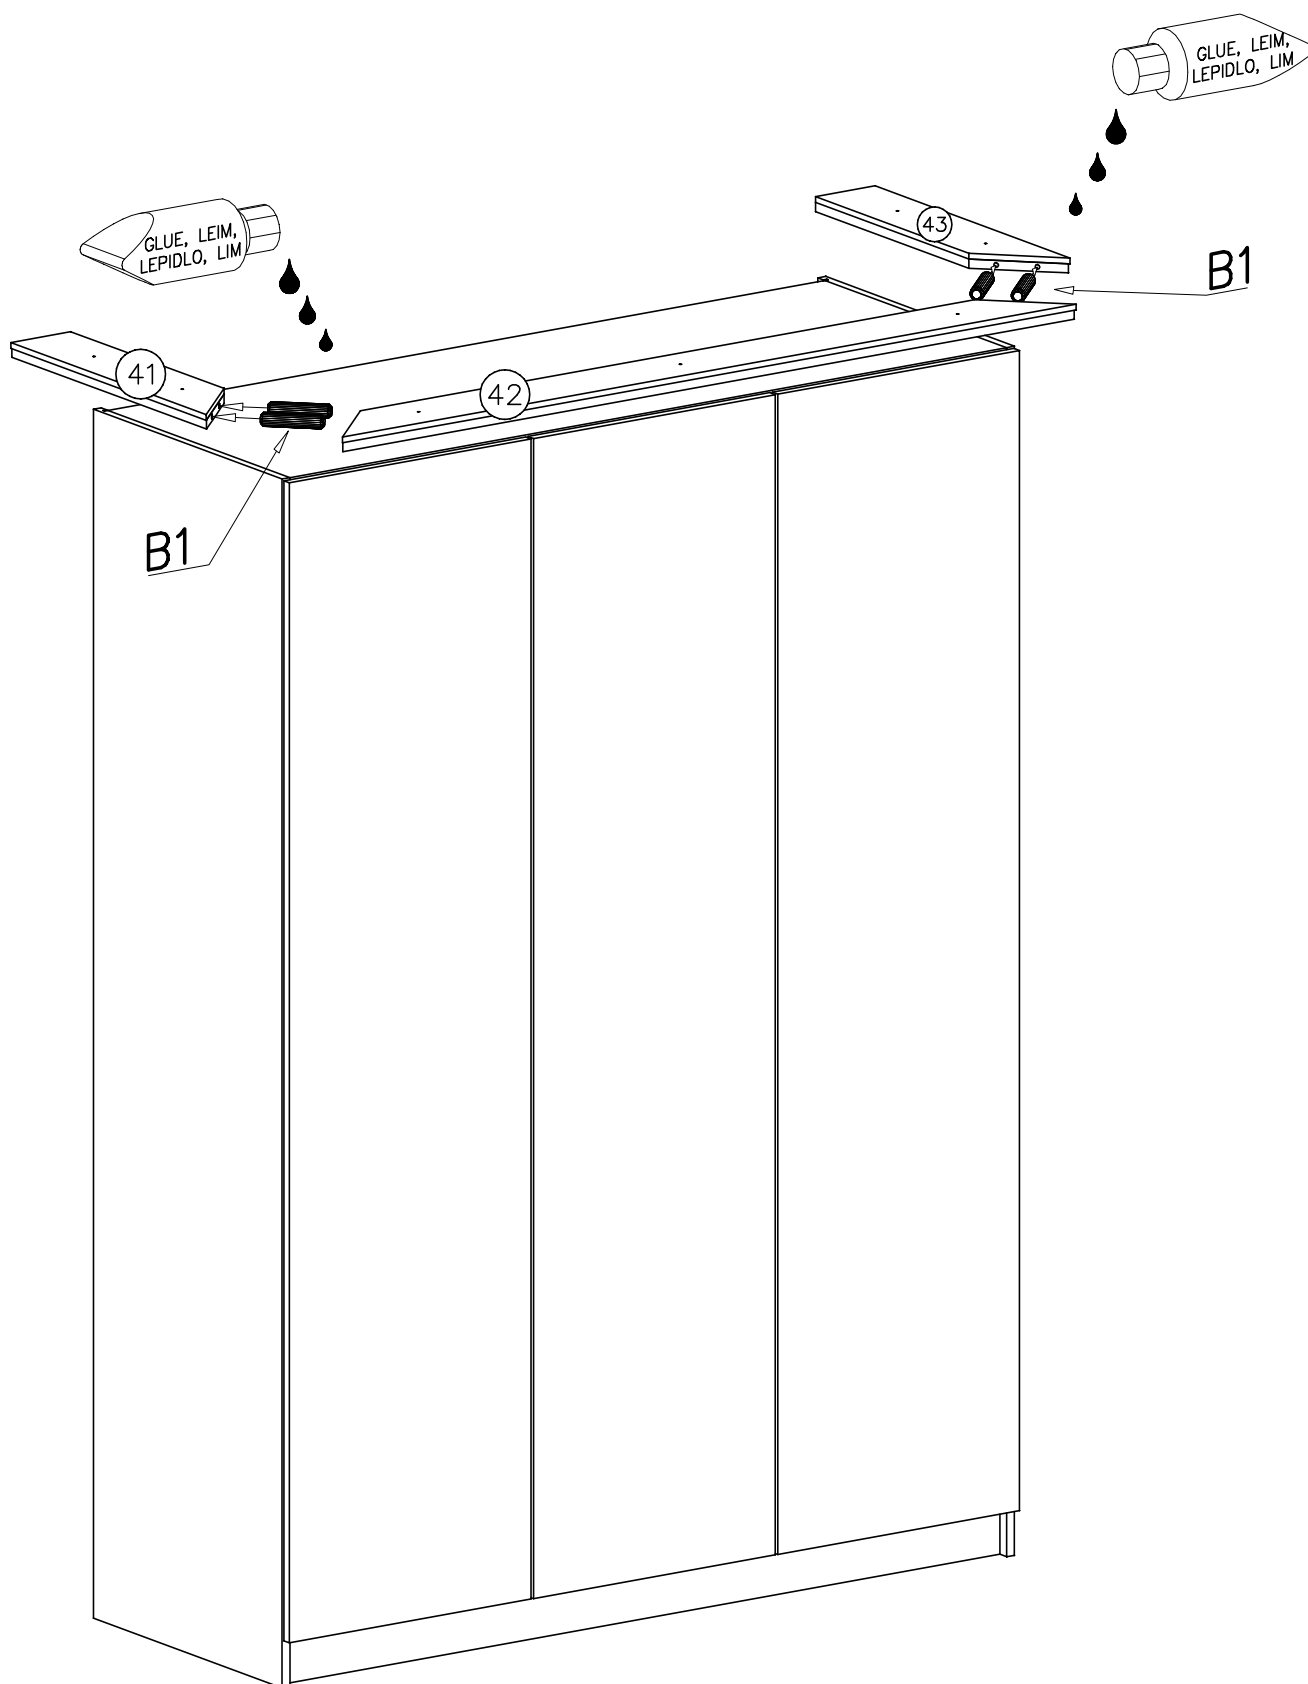

AURORA szafa 3D korona

0,5h

nr	L[mm]	B[mm]	T[mm]	Menge
41	571	82	26	1
42	1989	82	26	1
43	571	82	26	1

	B1	
	$\varnothing 8 \times 35$	x...(4)
W1		
	x...(1)	
	G23	
	4x40	x...(7)

I

II

AURORA szafa 3D

AURORA szafa 3D