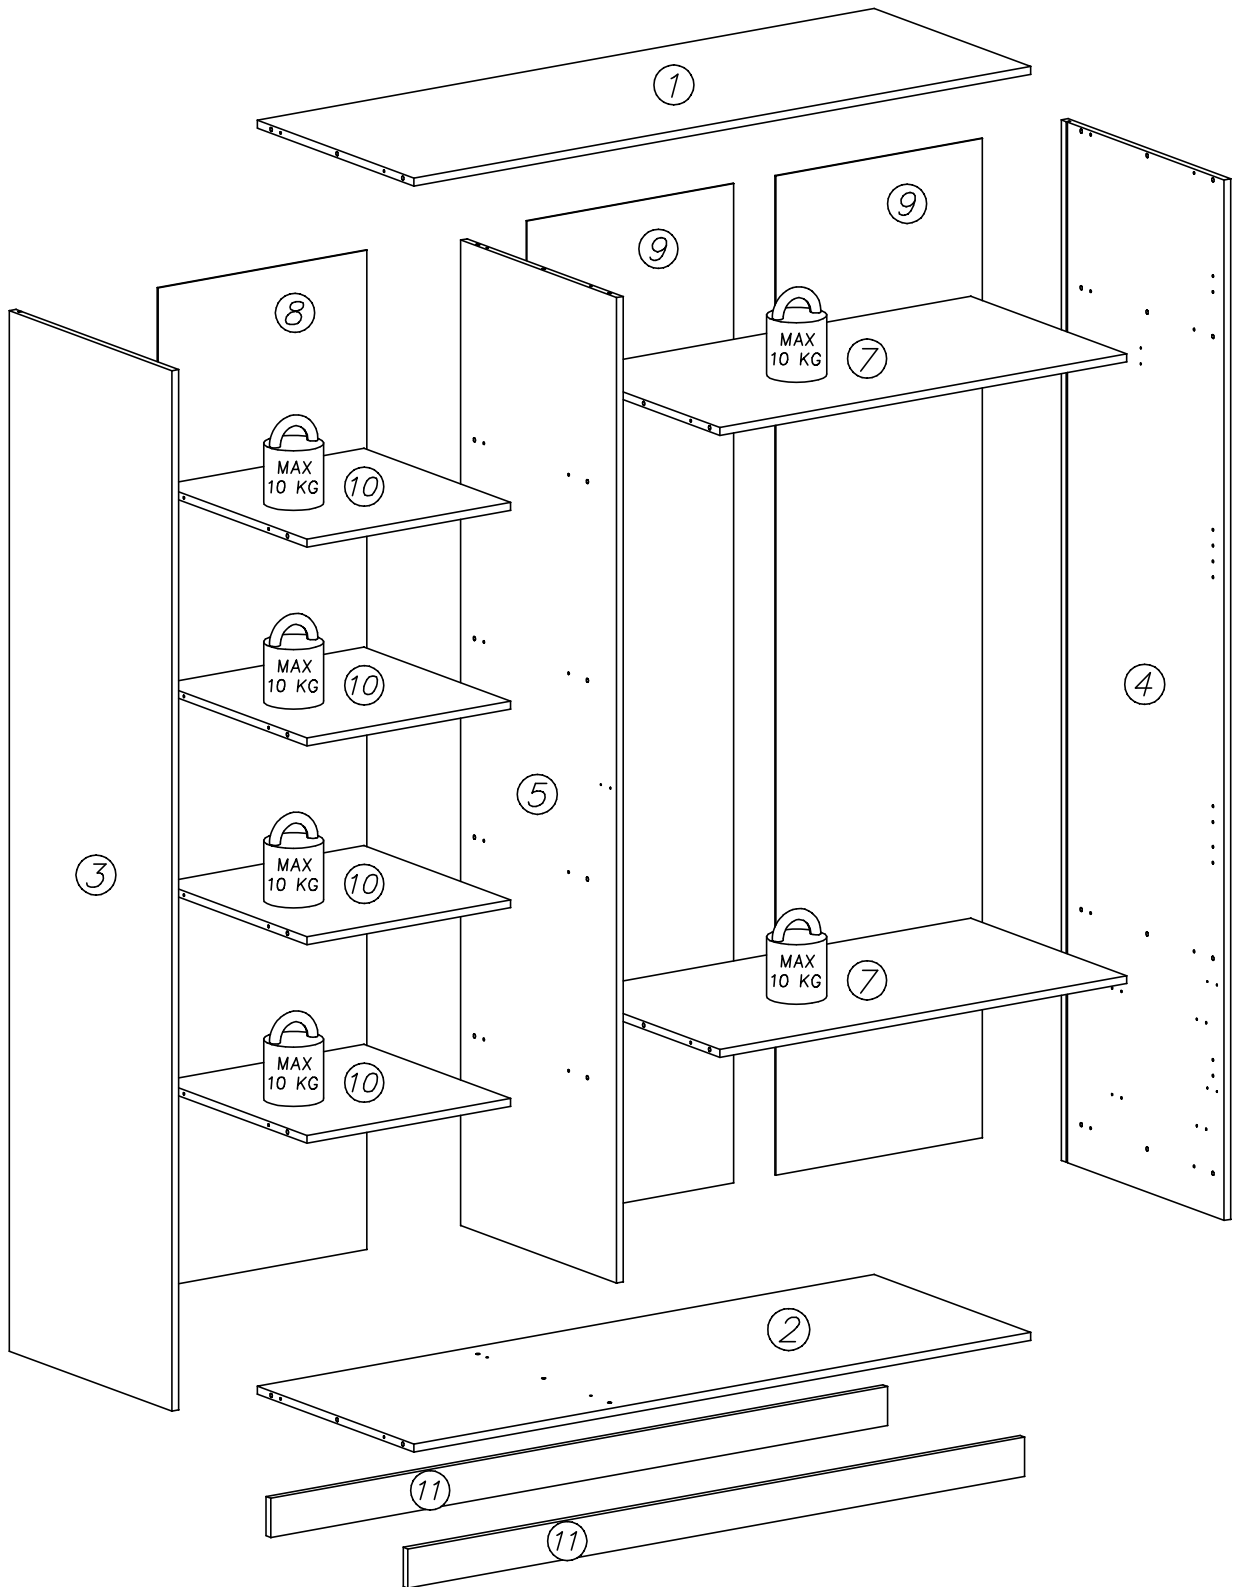

AURORA szafa 3D korona

0,5h

nr	L[mm]	B[mm]	T[mm]	Menge
41	571	82	26	1
42	1989	82	26	1
43	571	82	26	1

	B1	
	$\varnothing 8 \times 35$	x...(4)
W1		
	x...(1)	
	G23	
	4x40	x...(7)

I

II

AURORA szafa 3D

AURORA szafa 3D

P4  x...(8)	G34  3,5x16 x...(64)	F15  x...(14)	I7  Ø18 x...(32)	S5  960mm x...(1)
K1  Ø15x12 x...(32)	S1  1988mm x...(1)	I1  x...(10)	A1  Ø7x50 x...(4)	S8  x...(2)
K10  x...(32)	B1  Ø8x35 x...(46)	W2  x...(1)	M11  x...(2)	G2  3x20 x...(100)
				S2  x...(18)