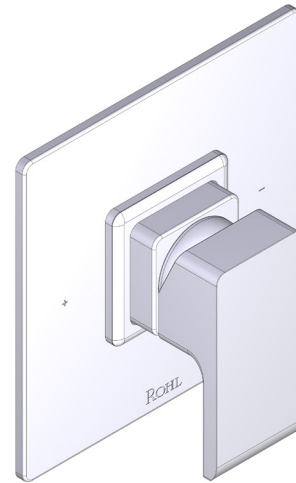

ESPECIFICACIONES

DESCRIPCIÓN

- Salida inferior compatible con el pico desviador de la tina
- Control de temperatura y volumen
- 1 función
- La válvula empotrada se vende por separado:
  - Pida la válvula empotrada de equilibrio térmico y de presión R51
  - Kit de extensión R51 de 3/4" disponible, pida el kit EXT51KIT34
  - Kit de extensión R51 de 1-1/4" disponible, pida el kit EXT51KIT114

CARTUCHO

- 401-016 (Incluido)

ESTÁNDARES

- ASME A112.18.1

GARANTÍA

- La mayoría de los productos o piezas cuentan con "Garantías Limitadas" por defectos de fabricación. A los clientes en EE. UU. se les recomienda visitar houseofrohl.com/support y a los clientes en Canadá, houseofrohl.ca/support, para consultar las condiciones completas de la garantía de los productos y acabados

Moldura de equilibrio de presión de 1/2"

MODELO DE BASE: TMN51W1