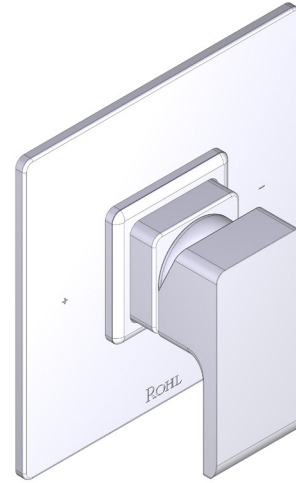

SPÉCIFICATIONS

DESCRIPTION

- La sortie inférieure est compatible avec le bec inverseur de baignoire
- Commandes de température et de débit
- 1 fonction
- Soupape de plomberie brute vendue séparément :
  - Commander une soupape de plomberie brute thermostatique à équilibrage de pression n° R51
  - Trousse de rallonge de la soupape n° R51 de ¾ po disponible, commander la trousse n° EXT51KIT34
  - Trousse de rallonge de la soupape n° R51 de 1 1/4 po disponible, commander la trousse n° EXT51KIT114

CARTOUCHE

- 401-016 (Inclus)

NORMES

- ASME A112.18.1

GARANTIE

- La plupart des produits ou pièces comprend des «garanties limitées» contre les défauts de fabrication. Pour les clients des États-Unis : veuillez consulter houseofrohl.com/support; Pour les clients du Canada : veuillez consulter houseofrohl.ca/support pour connaître les conditions complètes de la garantie des produits et finis.

Garniture de soupape à équilibrage de pression de ½ po

MODÈLE DE BASE : TMN51W1