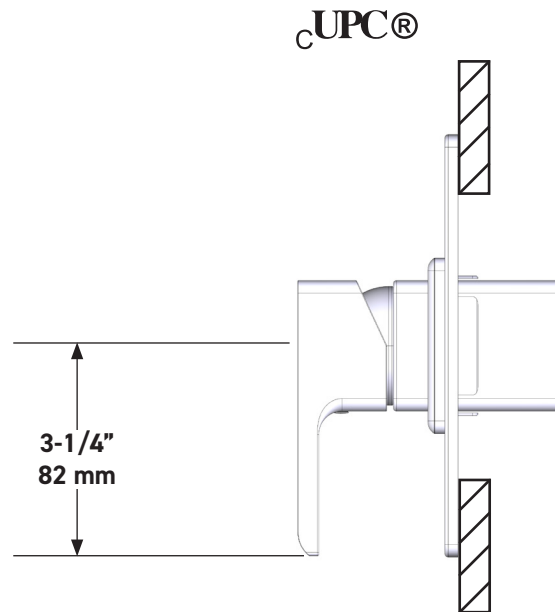

For warranty or additional information, contact:

US Customers

U.S.A.
houseofrohl.com/support
1-800-777-9762

Canadian Customers

QUEBEC / MARITIMES / WESTERN CANADA
QUÉBEC / MARITIMES / OUEST CANADIEN
QUEBEC / MARITIMOS / CANADA OCCIDENTAL
houseofrohl.ca/support
1-866-473-8442

ONTARIO
houseofrohl.ca/support
1-800-287-5354