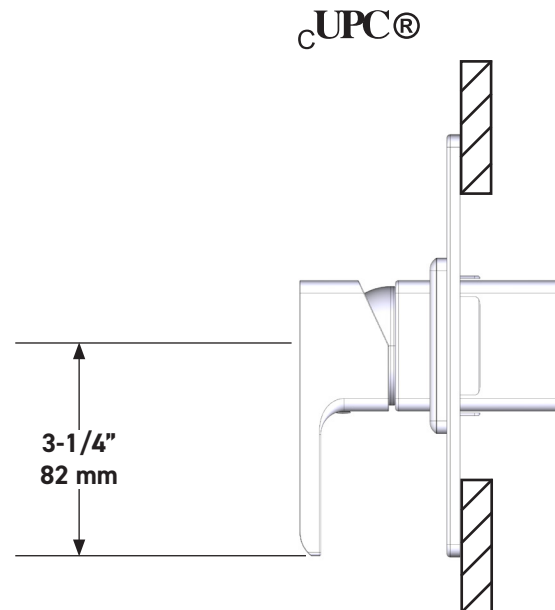

For warranty or additional information, contact:

US Customers

U.S.A.
houseofrohl.com/support
1-800-777-9762

Canadian Customers

QUEBEC / MARITIMES / WESTERN CANADA
QUÉBEC / MARITIMES / OUEST CANADIEN
QUEBEC / MARITIMOS / CANADA OCCIDENTAL
houseofrohl.ca/support
1-866-473-8442

ONTARIO
houseofrohl.ca/support
1-800-287-5354