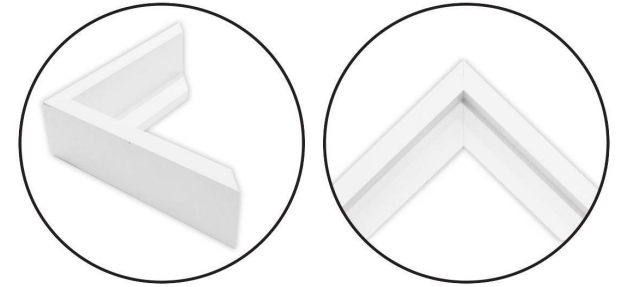

WENDOVER ART GROUP

ITEM NUMBER : **WTFH1438**

TITLE : **Check Mate 2**

OUTWARD DIMENSION (W X H) : **31.5" x 41.5"**

FRAME (WIDTH X DEPTH) : **M1117 | 0.63" x 2.13"**

FRAME FINISH : **Floater Frame**

Matte White

DESCRIPTION :

Giclee on Canvas, Gallery Wrapped, Matte Finish