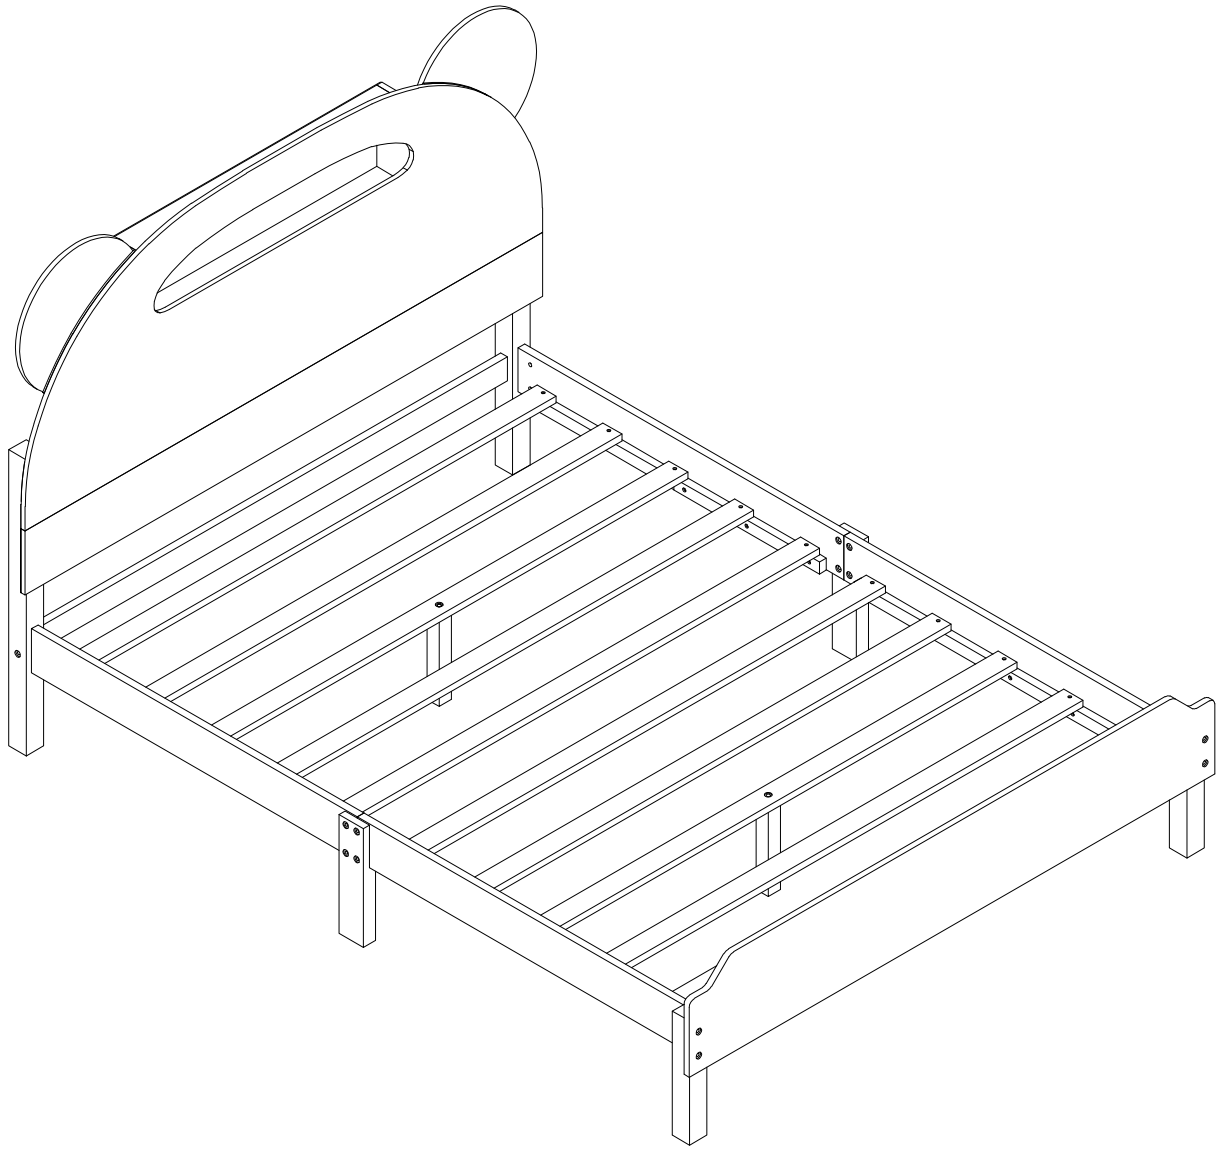

# ASSEMBLY INSTRUCTION

SKU CODE: (WF307730)

# Part List & Hardware List (WF307730)

<p><b>B1</b></p>  <p>Side Rail-2pcs</p>	<p><b>B2</b></p>  <p>Side Rail-2pcs</p>	<p><b>B3</b></p>  <p>Support Siderail-2pcs</p>
<p><b>B4</b></p>  <p>Leg- 1pc</p>	<p><b>B5</b></p>  <p>Leg- 1pc</p>	<p><b>B6</b></p>  <p>Leg- 1pc</p>
<p><b>B7</b></p>  <p>Leg- 1pc</p>	<p><b>B8</b></p>  <p>Headboard Panel-1pc</p>	<p><b>B9</b></p>  <p>WoodBar-2pcs</p>
<p><b>C1</b></p>  <p>Top Panel-1pc</p>	<p><b>C2</b></p>  <p>Bottom Panel-1pc</p>	<p><b>C3</b></p>  <p>Panel-2pcs</p>
<p><b>C4</b></p>  <p>Panel-2pcs</p>	<p><b>C5</b></p>  <p>Panel-2pcs</p>	<p><b>C6</b></p>  <p>Back panel-1pc</p>
<p><b>C7</b></p>  <p>Side Rail-1pc</p>	<p><b>C8</b></p>  <p>Slats-8pcs</p>	<p><b>C9</b></p>  <p>Slats-2pcs</p>