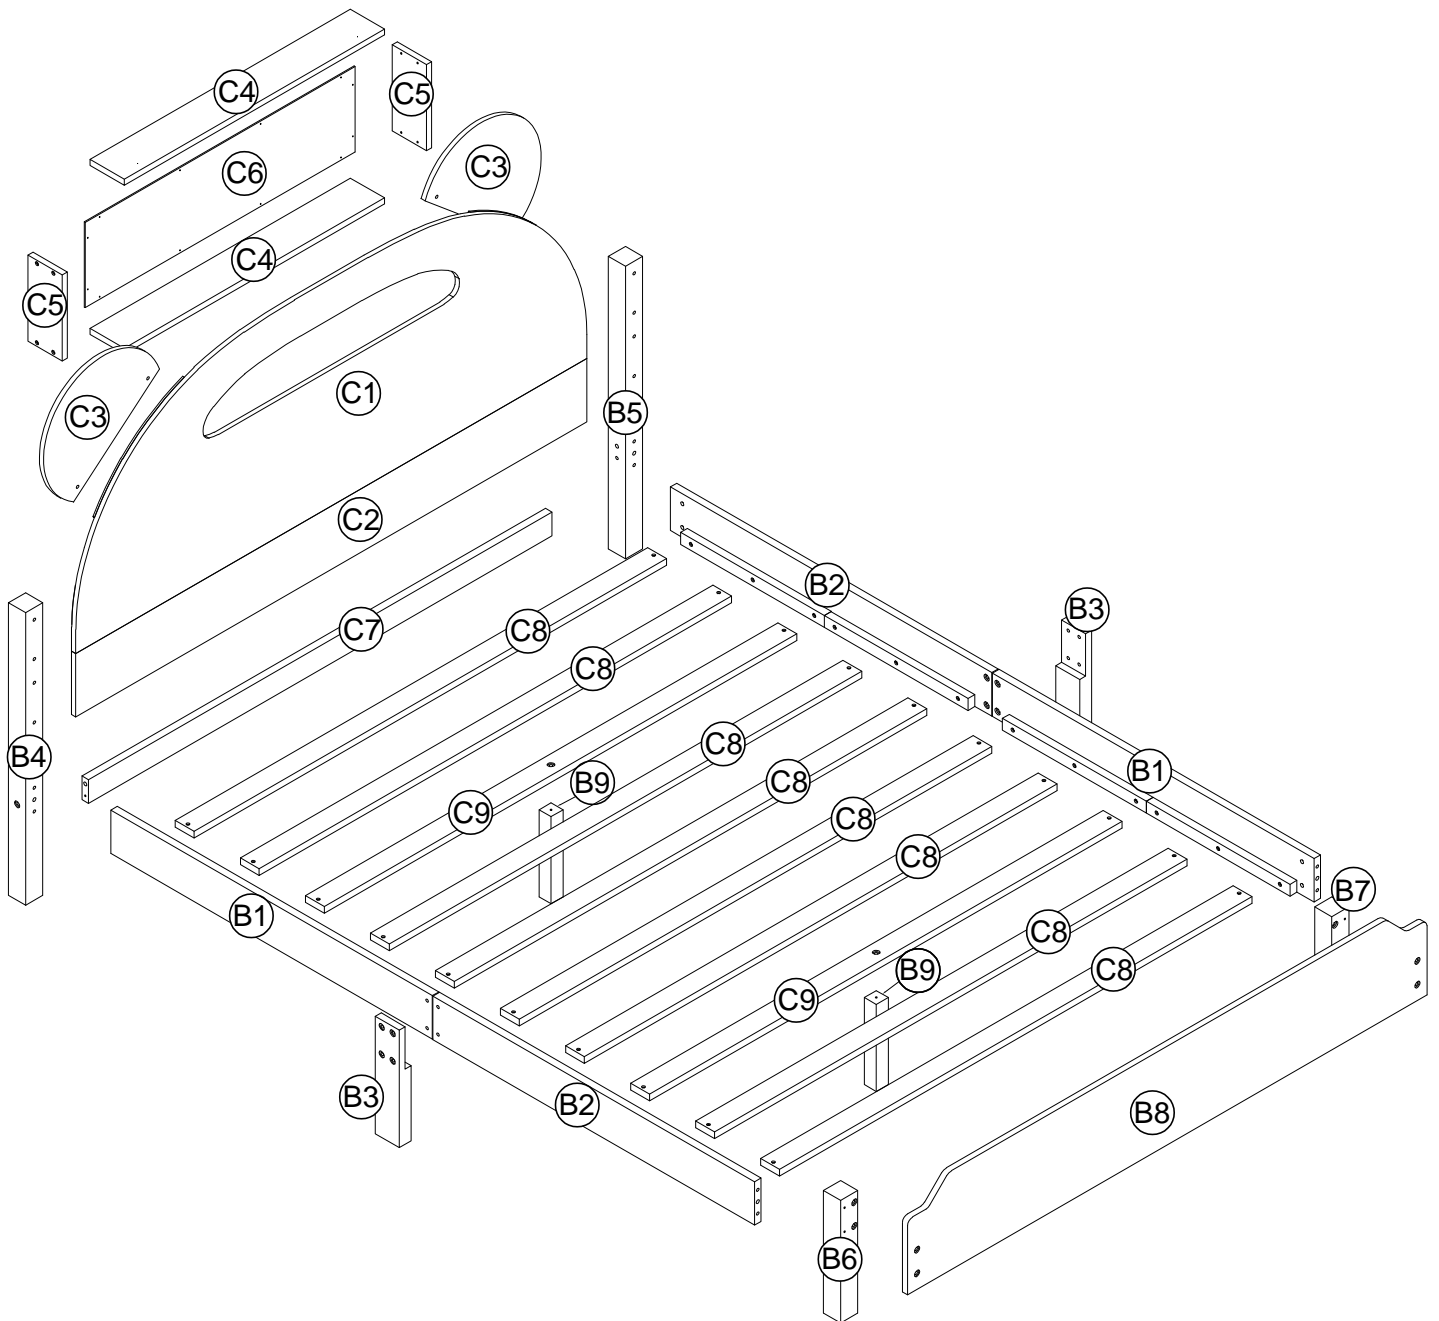

# ASSEMBLY INSTRUCTION

SKU CODE: (WF307730)

# Part List & Hardware List (WF307730)

<p><b>B1</b></p>  <p>Side Rail-2pcs</p>	<p><b>B2</b></p>  <p>Side Rail-2pcs</p>	<p><b>B3</b></p>  <p>Support Siderail-2pcs</p>
<p><b>B4</b></p>  <p>Leg- 1pc</p>	<p><b>B5</b></p>  <p>Leg- 1pc</p>	<p><b>B6</b></p>  <p>Leg- 1pc</p>
<p><b>B7</b></p>  <p>Leg- 1pc</p>	<p><b>B8</b></p>  <p>Headboard Panel-1pc</p>	<p><b>B9</b></p>  <p>WoodBar-2pcs</p>
<p><b>C1</b></p>  <p>Top Panel-1pc</p>	<p><b>C2</b></p>  <p>Bottom Panel-1pc</p>	<p><b>C3</b></p>  <p>Panel-2pcs</p>
<p><b>C4</b></p>  <p>Panel-2pcs</p>	<p><b>C5</b></p>  <p>Panel-2pcs</p>	<p><b>C6</b></p>  <p>Back panel-1pc</p>
<p><b>C7</b></p>  <p>Side Rail-1pc</p>	<p><b>C8</b></p>  <p>Slats-8pcs</p>	<p><b>C9</b></p>  <p>Slats-2pcs</p>