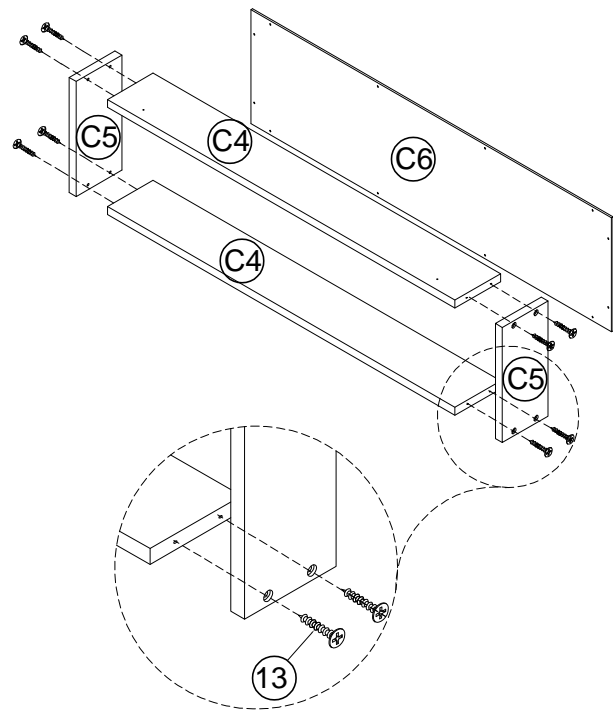

# Part List & Hardware List (WF307730)

<p><b>B1</b></p>  <p>Side Rail-2pcs</p>	<p><b>B2</b></p>  <p>Side Rail-2pcs</p>	<p><b>B3</b></p>  <p>Support Siderail-2pcs</p>
<p><b>B4</b></p>  <p>Leg- 1pc</p>	<p><b>B5</b></p>  <p>Leg- 1pc</p>	<p><b>B6</b></p>  <p>Leg- 1pc</p>
<p><b>B7</b></p>  <p>Leg- 1pc</p>	<p><b>B8</b></p>  <p>Headboard Panel-1pc</p>	<p><b>B9</b></p>  <p>WoodBar-2pcs</p>
<p><b>C1</b></p>  <p>Top Panel-1pc</p>	<p><b>C2</b></p>  <p>Bottom Panel-1pc</p>	<p><b>C3</b></p>  <p>Panel-2pcs</p>
<p><b>C4</b></p>  <p>Panel-2pcs</p>	<p><b>C5</b></p>  <p>Panel-2pcs</p>	<p><b>C6</b></p>  <p>Back panel-1pc</p>
<p><b>C7</b></p>  <p>Side Rail-1pc</p>	<p><b>C8</b></p>  <p>Slats-8pcs</p>	<p><b>C9</b></p>  <p>Slats-2pcs</p>

# Hardware List (WF307730)

<p><b>1</b></p>  <p>Ø1/4" x 80 mm Hex-Head bolts 8pcs</p>	<p><b>2</b></p>  <p>Ø1/4" x 50 mm Hex-Head bolts 8 pcs</p>	<p><b>3</b></p>  <p>Ø1/4" x 30 mm Hex-Head bolts 2 pcs</p>
<p><b>4</b></p>  <p>Ø1/4" x 25 mm Hex-Head bolts 12 pcs</p>	<p><b>5</b></p>  <p>Ø10 x 40 mm Wood dowel 8pcs</p>	<p><b>6</b></p>  <p>Allen Key 1pc</p>
<p><b>7</b></p>  <p>Ø1/4" x 13 mm Horizontal-Hole bolts 8pcs</p>	<p><b>8</b></p>  <p>Screws 1/4" x40 4pcs</p>	<p><b>9</b></p>  <p>Screws 1/4" x80 2pcs</p>
<p><b>10</b></p>  <p>Ø1/4" x 15 mm Canopy head though -8pcs</p>	<p><b>11</b></p>  <p>M3 x 12 mm Wood Screws 8pcs</p>	<p><b>12</b></p>  <p>M3 x 15 mm Wood Screws 12 pcs</p>
<p><b>13</b></p>  <p>M4 x 30 mm Wood Screws 28 pcs</p>	<p><b>14</b></p>  <p>4 pcs</p>	<p><b>15</b></p>  <p>Led Light 1 pc</p> <p>Charging line for Light, keep for further charging, USB to micro USB</p>

# STEP 1: Following below illustration.

5		9	
2 pcs		2 pcs	

# STEP 2: Following below illustration.

2		4	
8 pcs		4 pcs	

**STEP 3:** Following below illustration.

12	13
12 pcs	8 pcs

**STEP 4:** Following below illustration.

11	14
8 pcs	4 pcs

**STEP 5:** Following below illustration.