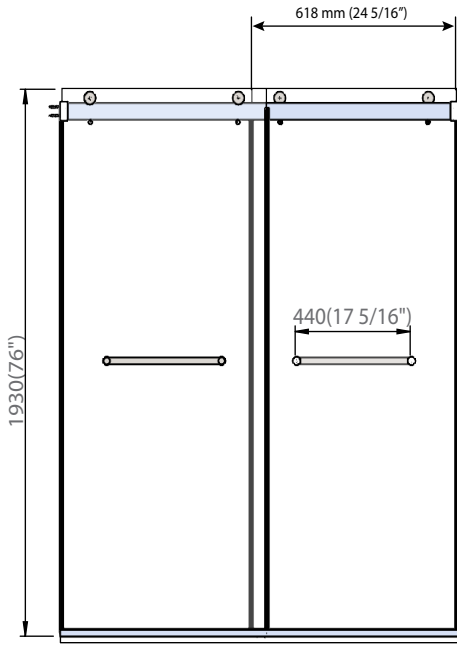

# KIT DE DOUCHE

\* Dimensions may vary +/- 1/4" (6mm) / Les dimensions peuvent varier de +/- 1/4" (6mm)

DIMENSIONS	PRODUCT TYPE TYPE DE PRODUIT	DOOR TYPE TYPE DE PORTE	FRAME TYPE TYPE DE CADRE	DRAIN LOCATION LOCATION DU DRAIN
48 x 36 x 76" 1219.2x914.4x1930.4mm	Corner Shower Douche a coin	By pass Sliding door Porte coulissante à double passage	Frameless enclosure Boîtier sans cadré	Side-drain entre-Côté
<b>FINISH FINITION</b>	<b>DOOR HEIGHT HAUTEUR DE LA PORTE</b>	<b>DOOR WIDTH LARGEUR D'OUVERTURE</b>	<b>GLASS FINISH FINITION EN VERRE</b>	<b>GLASS THICKNESS ÉPAISSEUR DU VERRE</b>
Chrome Chromé	76" 1930.4mm	25 3/16" 640mm	Fluted/ Cannelé	1/4" 6mm