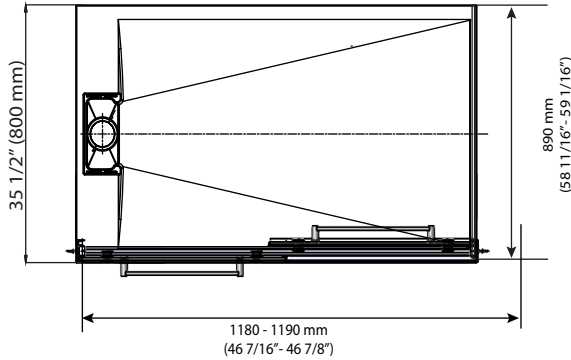

# KIT DE DOUCHE

\* Dimensions may vary +/- 1/4" (6mm) / Les dimensions peuvent varier de +/- 1/4" (6mm)

DIMENSIONS	PRODUCT TYPE TYPE DE PRODUIT	DOOR TYPE TYPE DE PORTE	FRAME TYPE TYPE DE CADRE	DRAIN LOCATION LOCATION DU DRAIN
48 x 36 x 76" 1219.2x914.4x1930.4mm	Corner Shower Douche a coin	By pass Sliding door Porte coulissante à double passage	Frameless enclosure Boîtier sans cadré	Side-drain entre-Côté
<b>FINISH FINITION</b>	<b>DOOR HEIGHT HAUTEUR DE LA PORTE</b>	<b>DOOR WIDTH LARGEUR D'OUVERTURE</b>	<b>GLASS FINISH FINITION EN VERRE</b>	<b>GLASS THICKNESS ÉPAISSEUR DU VERRE</b>
Chrome Chromé	76" 1930.4mm	25 3/16" 640mm	Fluted/ Cannelé	1/4" 6mm