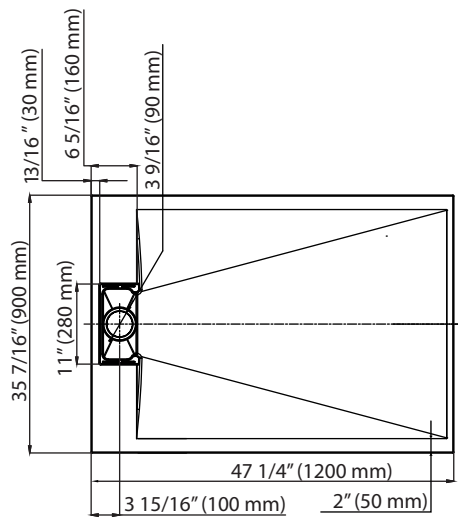

# KIT DE DOUCHE

\* Dimensions may vary +/- 1/4" (6mm) / Les dimensions peuvent varier de +/- 1/4" (6mm)

DIMENSIONS	PRODUCT TYPE TYPE DE PRODUIT	DOOR TYPE TYPE DE PORTE	FRAME TYPE TYPE DE CADRE	DRAIN LOCATION LOCATION DU DRAIN
48 x 36 x 76" 1219.2x914.4x1930.4mm	Corner Shower Douche a coin	By pass Sliding door Porte coulissante à double passage	Frameless enclosure Boîtier sans cadré	Side-drain entre-Côté
<b>FINISH FINITION</b>	<b>DOOR HEIGHT HAUTEUR DE LA PORTE</b>	<b>DOOR WIDTH LARGEUR D'OUVERTURE</b>	<b>GLASS FINISH FINITION EN VERRE</b>	<b>GLASS THICKNESS ÉPAISSEUR DU VERRE</b>
Chrome Chromé	76" 1930.4mm	25 3/16" 640mm	Fluted/ Cannelé	1/4" 6mm