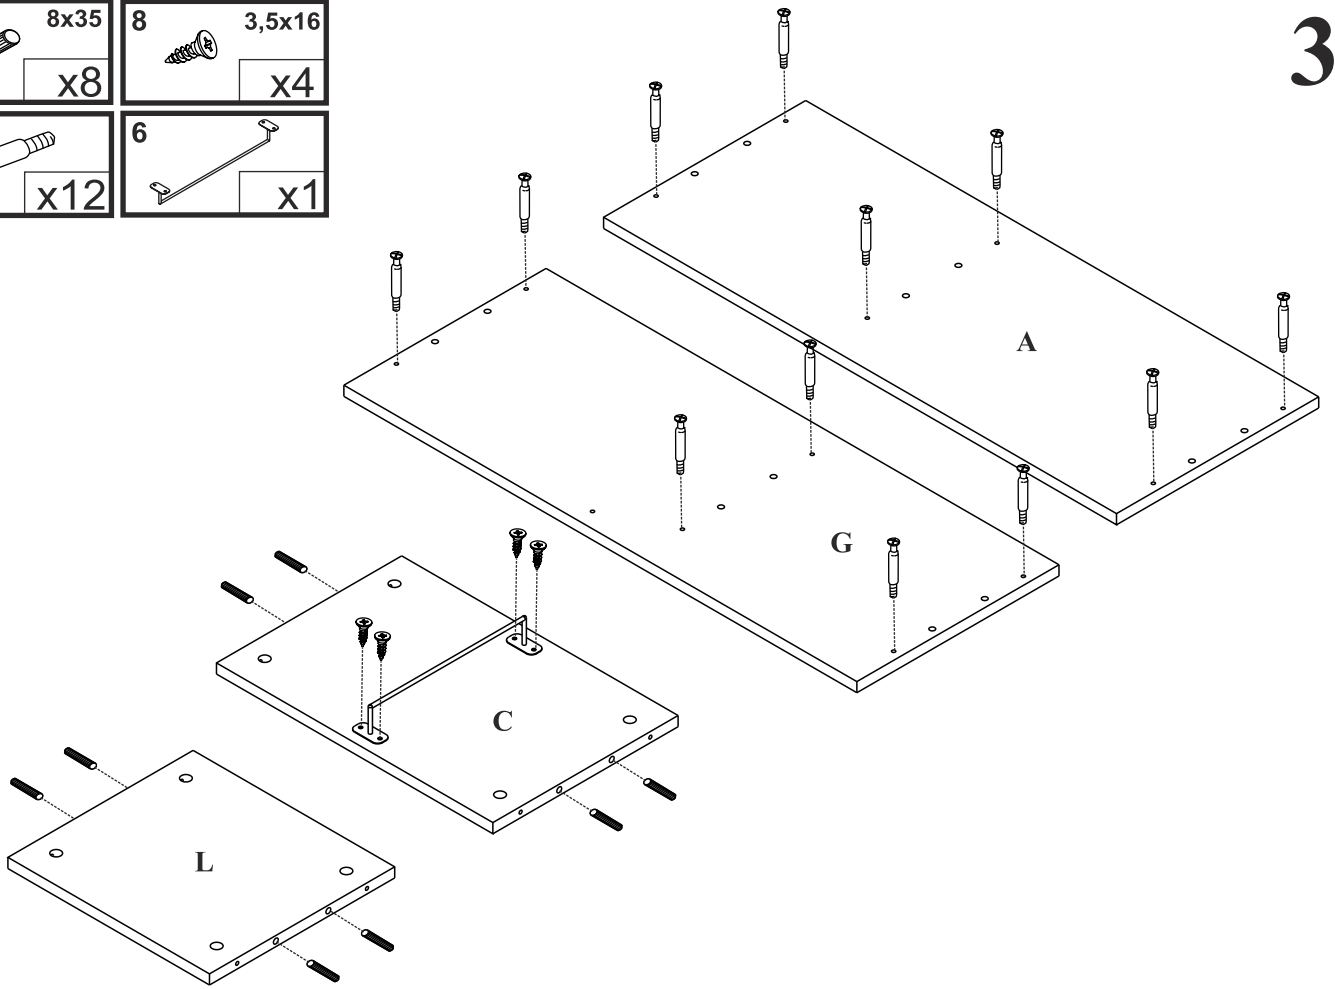

# Garderoba 2 drz

1  x20	2  15x12 x12	3  8x35 x20	4  4x28 x4	5  x80
7  x13	8  3,5x16 x20	3  x20	10  x2	16  x4
13  x8	14  x1	15  x8	6  x1	12  x1
9  15x16 x8				

Czas mont. - 140 min.

# Garderoba 2 drz

1

3	8x35	1
	x8	
15	x8	17
		
		x16

2

3	8x35
	x4
1	x4
	

3

- |   |      |   |        |
|---|------|---|--------|
| 3   | 8x35 | 8   | 3,5x16 |
|  | x8   |  | x4     |
| 1   |      | 6   |        |
|  | x12  |  | x1     |

4

- |   |       |   |    |
|---|-------|---|----|
| 3   |       | 12  |    |
|  | x8    |  | x1 |
| 2   | 15x12 |   |    |
|  | x8    |   |    |

3		x12	12		x1
2		15x12	9		15x16
		x4			x8

5

16		x4
----	---	----