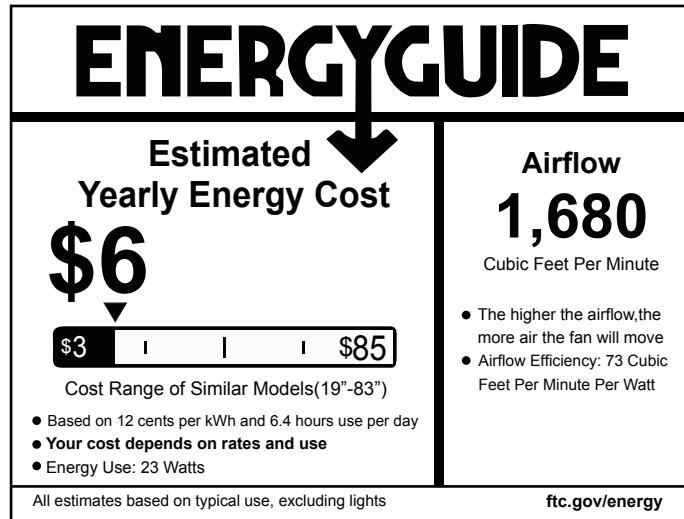

# CF42ECL5BK

For model# : CF42E-5A

Downrod mount - Montage avec tige

Hugger mount - Monture plafonnier