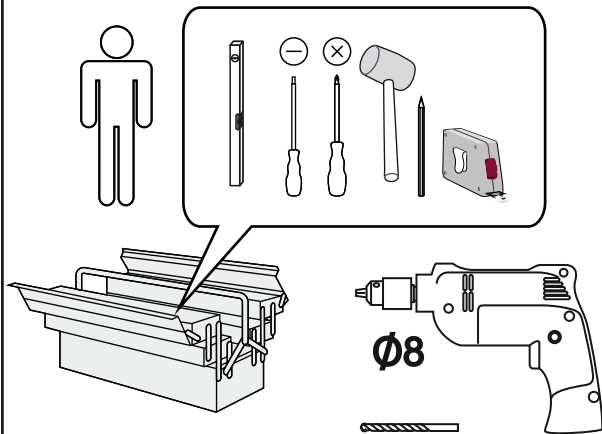

21.33 in

11.10 in

15.15 in

 15x12 4x T02	 4x T01	 8x28 34x D01	 4x S01	 24x G01	 3x U01	 4x25 6x W05
 6x U02	 6x P02	 2x L01	 1x F01	 1x F11	 1x F13	 4x13 2x W07

NR	DIMENSION (in)	QTE	PACKAGE
1	20.55x10.94x0.59	1	1/1
2	20.55x10.94x0.59	1	1/1
3	15.15x11.02x0.59	1	1/1
4	13.89x10.90x0.59	1	1/1
5	13.89x1.92x0.59	1	1/1
6	16.92x7.48x0.07	1	1/1
7	13.66x5.86x0.59	3	1/1
8	9.68x2.95x0.47	3	1/1
9	9.68x2.95x0.47	3	1/1
10	12.63x2.95x0.47	3	1/1
11	13.07x9.68x0.07	3	1/1

- 1**
- | | |
|--|--|
| 
8x28
24x D01 | 
L01
2x L01 |
|--|--|

[3x]

[3x]

[3x]

[3x]

2

- 4x T01
- 8x28 D01
- 4x S01
- 6x P02
- 4x T02

3