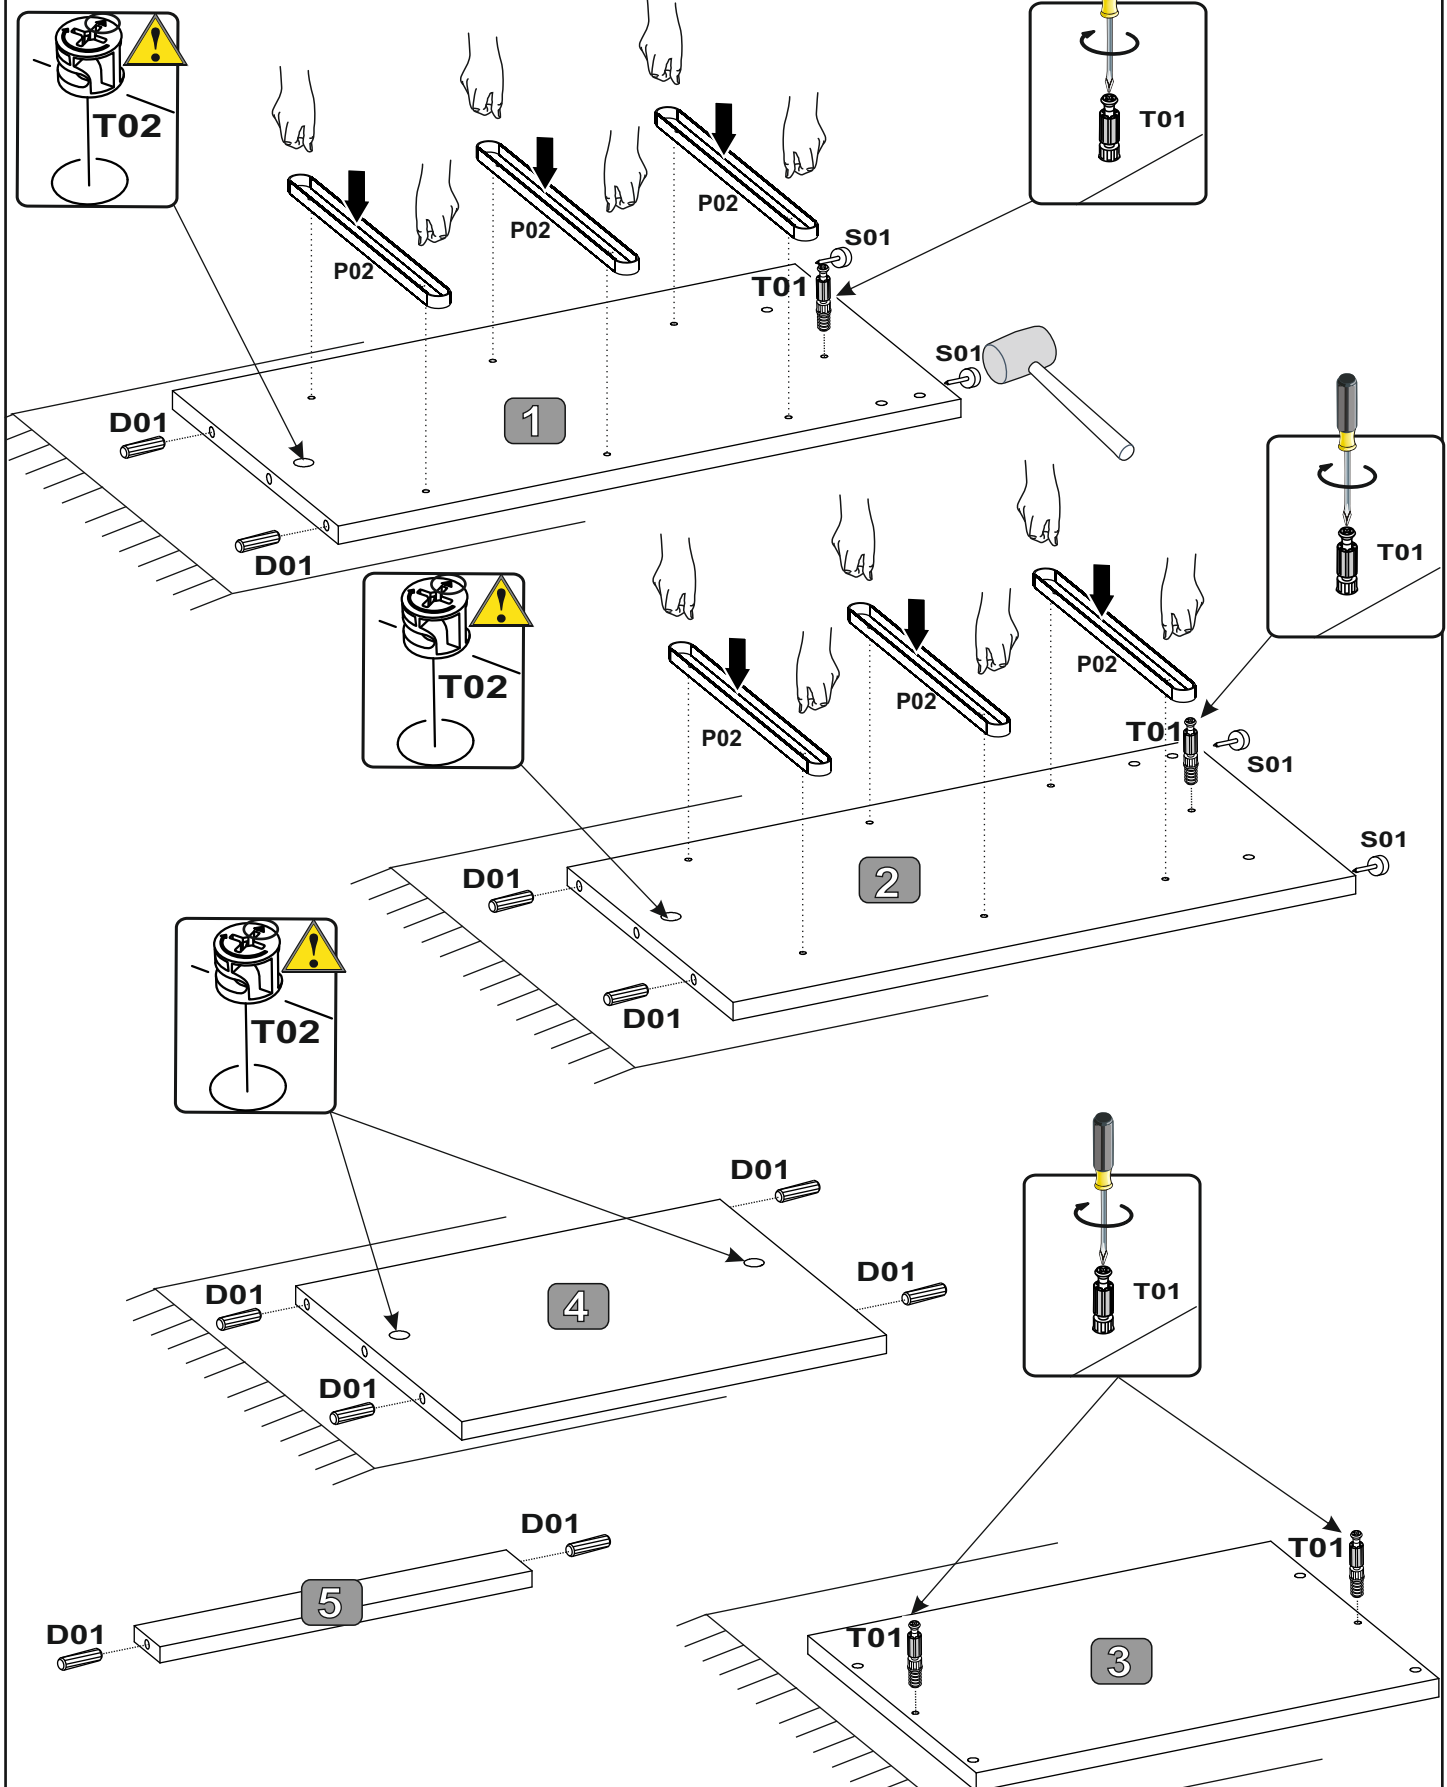

21.33 in

11.10 in

15.15 in

 15x12 4x T02	 4x T01	 8x28 34x D01	 4x S01	 24x G01	 3x U01	 4x25 6x W05
 6x U02	 6x P02	 2x L01	 1x F01	 1x F11	 1x F13	 4x13 2x W07

NR	DIMENSION (in)	QTE	PACKAGE
1	20.55x10.94x0.59	1	1/1
2	20.55x10.94x0.59	1	1/1
3	15.15x11.02x0.59	1	1/1
4	13.89x10.90x0.59	1	1/1
5	13.89x1.92x0.59	1	1/1
6	16.92x7.48x0.07	1	1/1
7	13.66x5.86x0.59	3	1/1
8	9.68x2.95x0.47	3	1/1
9	9.68x2.95x0.47	3	1/1
10	12.63x2.95x0.47	3	1/1
11	13.07x9.68x0.07	3	1/1

- 1**
- | | |
|--|--|
| 
8x28
24x D01 | 
L01
2x L01 |
|--|--|

[3x]

[3x]

[3x]

[3x]

2

- 4x T01
- 8x28 D01
- 4x S01
- 6x P02
- 4x T02

3

4

5

1

2

3

4

5

6

7

			
1x F01	1x F11	1x F13	2x W07

8

	
3x U01	6x W05

9