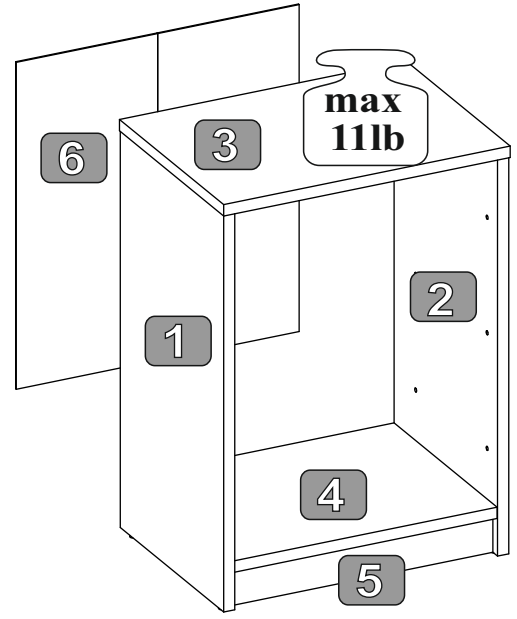

21.33 in

11.10 in

15.15 in

 15x12 4x T02	 4x T01	 8x28 34x D01	 4x S01	 24x G01	 3x U01	 4x25 6x W05
 6x U02	 6x P02	 2x L01	 1x F01	 1x F11	 1x F13	 4x13 2x W07

NR	DIMENSION (in)	QTE	PACKAGE
1	20.55x10.94x0.59	1	1/1
2	20.55x10.94x0.59	1	1/1
3	15.15x11.02x0.59	1	1/1
4	13.89x10.90x0.59	1	1/1
5	13.89x1.92x0.59	1	1/1
6	16.92x7.48x0.07	1	1/1
7	13.66x5.86x0.59	3	1/1
8	9.68x2.95x0.47	3	1/1
9	9.68x2.95x0.47	3	1/1
10	12.63x2.95x0.47	3	1/1
11	13.07x9.68x0.07	3	1/1

- 1**
- | | |
|--|--|
| 
8x28
24x D01 | 
L01
2x L01 |
|--|--|

[3x]

[3x]

[3x]

[3x]

2

- 4x T01
- 8x28 D01
- 4x S01
- 6x P02
- 4x T02

3