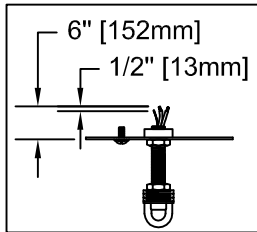

CANOPY MOUNTING & WIRE CONNECTION ASSEMBLY STEPS:

ADJUST HEIGHT WITH "D"
 N → A (TO LOCK)
 RÉGLEZ LA HAUTEUR AVEC "D"
 N → A (À VERROUILLER)
 AJUSTA LA ALTURA CON "D"
 N → A (APRETAR)

**B, C, G & U
 (NOT FURNISHED)
 (NON FOURNIE)
 (NO INCLUIDA)**