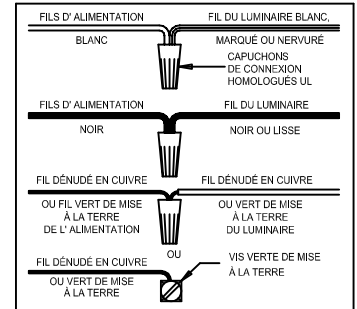

Instructions d'Assemblage et Installation

MISE EN GARDE: Lire les instructions avec soin et couper le courant au disjoncteur central avant de commencer l'installation.

*****

AVERTISSEMENT - S'il y a d'autres mécanismes régulateurs qui s'emploient avec ce dispositif, suivre soigneusement les instructions pour satisfaire aux exigences NEC. Si vous avez des questions, consulter un électricien qualifié.

AVERTISSEMENT - Ce produit contient des composants chimiques qui selon L'état de Californie provoquent un cancer, des infirmités de naissance et (ou) du mal au système reproductif. Il faut laver les mains soigneusement après avoir installé, manipulé, nettoyé, ou autrement touché ce produit.

MISE EN GARDE - Le verre est toujours fragile; maniez le(s) composant(s) et/ou l' (les) ampoule(s) avec prudence.

*****