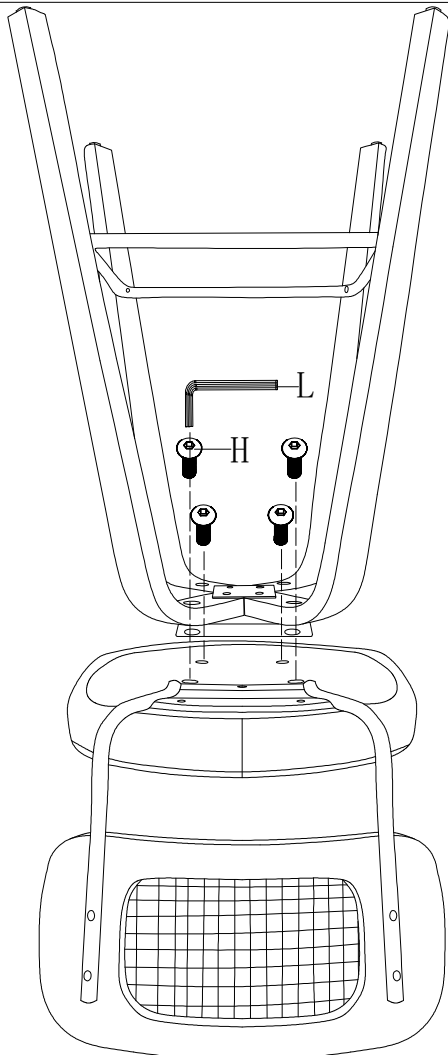

ASSEMBLY INSTRUCTION

ITEM NO. :AM-7722B

KEY	QTY	DESCRIPTION	KEY	QTY	DESCRIPTION
A	1		G	1	
B	1		H	12	 M6*16mm
C	1		I	3	 M6*25mm
D	4		J	8	 M6*25mm
E	1		K	1	 M4
F	1		L	1	 M6

Step 1

Step 2

Step 3

Step 4

Step 5

Step 6

Step 7

Step 8