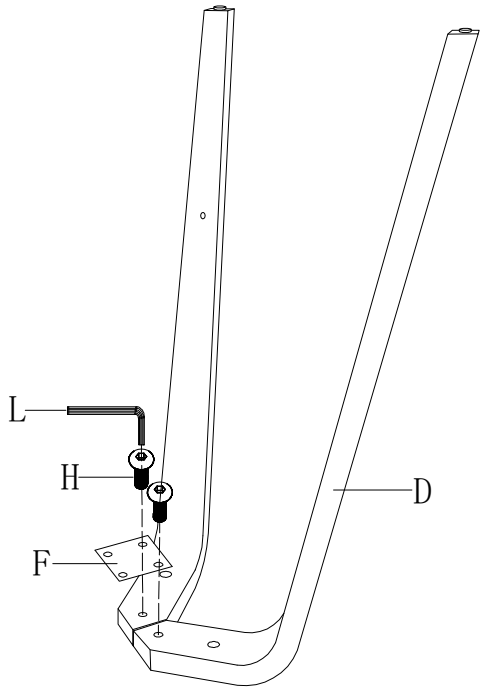

ASSEMBLY INSTRUCTION

ITEM NO. :AM-7722B

KEY	QTY	DESCRIPTION	KEY	QTY	DESCRIPTION
A	1		G	1	
B	1		H	12	 M6*16mm
C	1		I	3	 M6*25mm
D	4		J	8	 M6*25mm
E	1		K	1	 M4
F	1		L	1	 M6

Step 1

Step 2

Step 3

Step 4

Step 5

Step 6

Step 7

Step 8