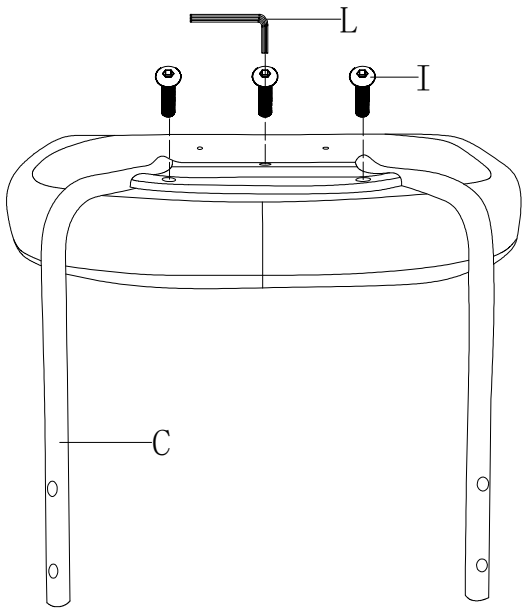

ASSEMBLY INSTRUCTION

ITEM NO. :AM-7722B

KEY	QTY	DESCRIPTION	KEY	QTY	DESCRIPTION
A	1		G	1	
B	1		H	12	 M6*16mm
C	1		I	3	 M6*25mm
D	4		J	8	 M6*25mm
E	1		K	1	 M4
F	1		L	1	 M6

Step 1

Step 2

Step 3

Step 4

Step 5