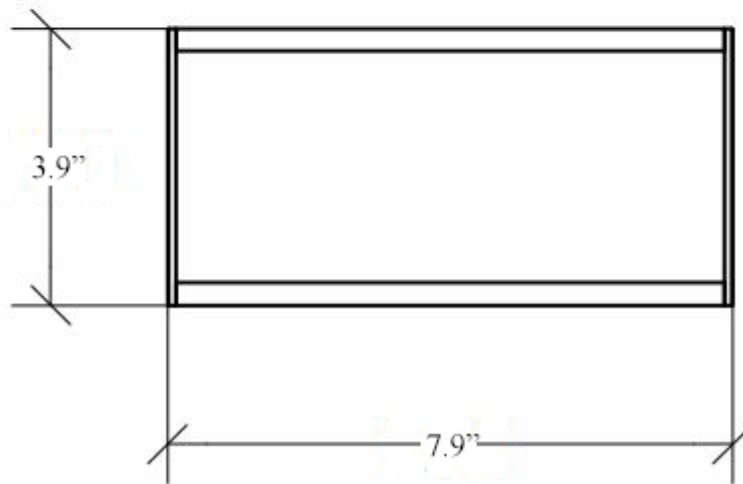

<b>Collection</b> Skuara	<b>Model</b>   Skuara 52812.29	<b>Dimensions Metric</b> <i>1 inch = 2.54 cm</i> <i>1 inch = 25.4 mm</i>	 1051 Lea Drive - Collegeville, PA 19426 Tel. 215 513 9400 - Fax 610 831 0215 <a href="http://www.ws bathcollections.com">www.ws bathcollections.com</a> - <a href="mailto:info@ws bathcollections.com">info@ws bathcollections.com</a>
-----------------------------	-----------------------------------	--	---

Collection  
Skudara

Model |  
Skudara 52812.29

Dimensions Metric  
*1 inch = 2.54 cm*  
*1 inch = 25.4 mm*

**WS**<sup>®</sup>  
**BATH**  
**COLLECTIONS**

1051 Lea Drive - Collegeville, PA 19426  
Tel. 215 513 9400 - Fax 610 831 0215  
[www.ws bathcollections.com](http://www.ws bathcollections.com) - [info@ws bathcollections.com](mailto:info@ws bathcollections.com)