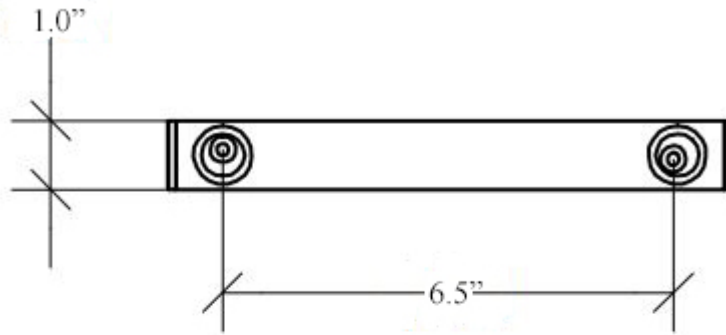

### Related Items:

- Skuara 52801 | Tumbler / Toothbrush Holder
- Skuara 52802 | Soap Dish
- Skuara 52803 | Soap Dish
- Skuara 52804 | Soap Dispenser

\* WS Bath Collections reserves the right to revise dimensions or information on this sheet without notice

<b>Collection</b> Skuara	<b>Model</b>   Skuara 52812.29	<b>Dimensions Metric</b> <i>1 inch = 2.54 cm</i> <i>1 inch = 25.4 mm</i>	 1051 Lea Drive - Collegeville, PA 19426 Tel. 215 513 9400 - Fax 610 831 0215 <a href="http://www.ws bathcollections.com">www.ws bathcollections.com</a> - <a href="mailto:info@ws bathcollections.com">info@ws bathcollections.com</a>
-----------------------------	-----------------------------------	--	---

Collection  
Skudara

Model |  
Skudara 52812.29

Dimensions Metric  
*1 inch = 2.54 cm*  
*1 inch = 25.4 mm*

**WS**<sup>®</sup>  
**BATH**  
**COLLECTIONS**

1051 Lea Drive - Collegeville, PA 19426  
Tel. 215 513 9400 - Fax 610 831 0215  
[www.ws bathcollections.com](http://www.ws bathcollections.com) - [info@ws bathcollections.com](mailto:info@ws bathcollections.com)