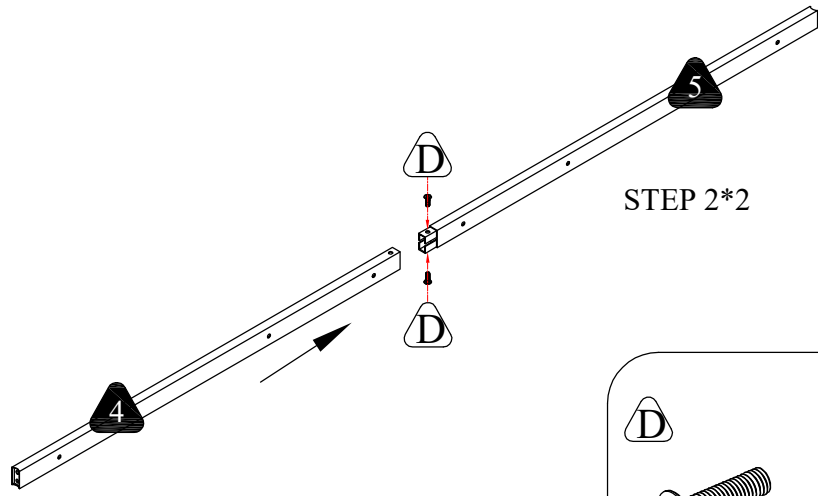

# ASSEMBLY INSTRUCTIONS

Description : ***KEMAH QUEEN BED***  
Dimension : 81.8L"x60.4"Wx39.3"H

Cube Size 1 : 61.5"x 27"x 4"

NW: 46.2 LBS  
GW: 52.8 LBS

***KEMAH QUEEN BED***

### STEP 1

(D)

1/4"\*15  
4 PCS

(H)

4x60  
2PCS

**KEMAH QUEEN BED**

# STEP 2

STEP 2\*2

  
  
1/4"\*15  
4 PCS

  
  
4x60  
2PCS