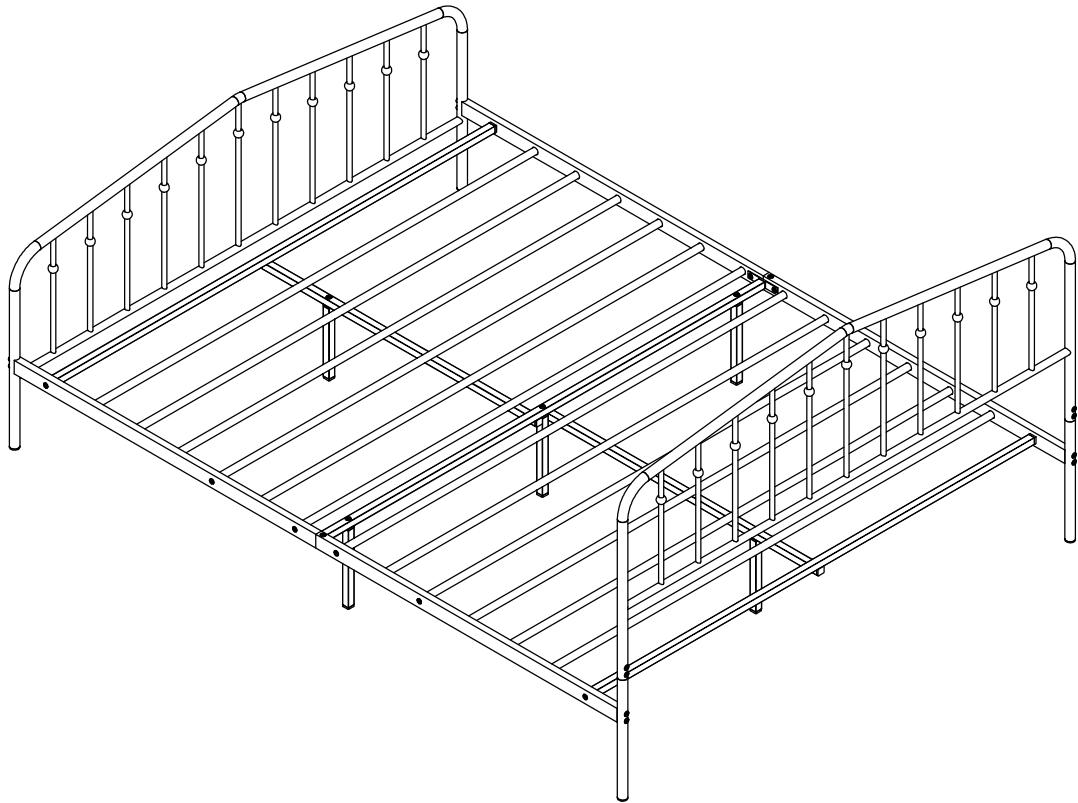

# ASSEMBLY INSTRUCTIONS

Description : ***KEMAH QUEEN BED***  
Dimension : 81.8L"x60.4"Wx39.3"H

Cube Size 1 : 61.5"x 27"x 4"

NW: 46.2 LBS  
GW: 52.8 LBS

***KEMAH QUEEN BED***

# PART LIST

 <p>1 1PC</p>	 <p>2 2PCS</p>	 <p>3 1PC</p>	 <p>4 2PCS</p>
 <p>5 2PCS</p>	 <p>6 1PCS</p>	 <p>7 2PCS</p>	 <p>8 2PCS</p>
 <p>9 2PCS</p>	 <p>10 3PCS</p>	 <p>11 4PCS</p>	 <p>12 8PCS</p>

# HARDWARE LIST

 <p>A 1/4"*50 8PCS</p>	 <p>B 1/4"*40 9PCS</p>	 <p>C 1/4"*30 4PCS</p>	 <p>D 1/4"*15 20PCS</p>	 <p>E Ø25x10 4 PCS</p>	 <p>F 20x20x10 5PCS</p>	 <p>G 4x60 2PCS</p>
---	---	---	--	--	--	--

**KEMAH QUEEN BED**

### STEP 1

(D)

1/4"\*15  
4 PCS

(H)

4x60  
2PCS

**KEMAH QUEEN BED**