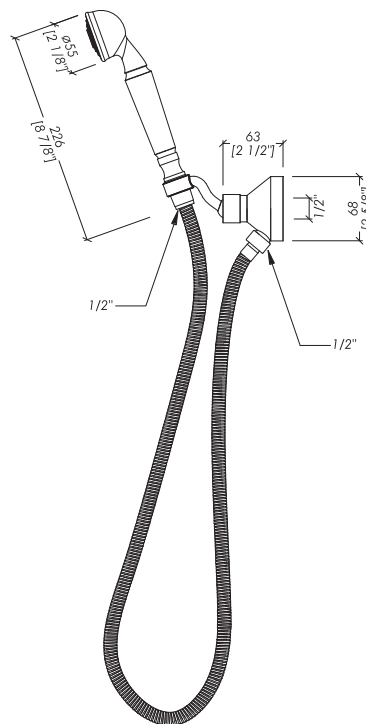

Devon&Devon

EXCELSIOR - SWAN

lunghezza max 1,50 m
length max 1,50 m [59"]

updating 01|2021

MNHTB418AR; MNHTB418BR; MNHTB418CR; MNHTB418NK; MNHTB418NNE; MNHTB418NKSA; MNHTB418OT; MNHTB418OR; MNHTB418/14K; MNHTB418GK; MNHTB418OTS

► DOCCETTA FLESSIBILE CON GANCIO A PARETE E PRESA ACQUA
► MATERIALE: ottone
FINITURA: antico rame | bronzo | cromo | nickel lucido | nickel nero | nickel satinato | oro chiaro | oro rosa | oro 14K | oro 24K | ottone antico
► PORTATA: 6,62 l/min
► TOLLERANZA: ± 2 %
► DIMENSIONE IMBALLO: mm 300x220x100H

N.B. Tutte le misure sono in millimetri/pollici. Questo disegno è di proprietà Devon&Devon. Non può essere riprodotto o trasmesso a terzi senza autorizzazione.

► SHOWER SET WITH LONG HOSE, WALL BRACKET AND WATER INTAKE
► MATERIAL: brass
FINISH: antique copper | bronze | chrome | polished nickel | black nickel | satin nickel | light gold | rose gold | 14K gold | 24K gold | antique brass
► FLOW RATE: 1,75 gal/min
► TOLERANCE: ± 2 %
► PACKAGING SIZE: inch 11 3/4"x8 5/8"x3 7/8" H

N.B. All measurements are in millimetres/inch. This drawing is property of Devon&Devon. It may not be reproduced or transmitted to third parties without authorization.