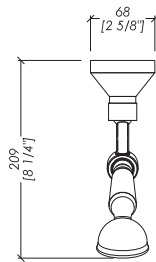

Devon&Devon

EXCELSIOR - SWAN

lunghezza max 1,50 m
length max 1,50 m [59"]

updating 01|2021

MNHTB418AR; MNHTB418BR; MNHTB418CR; MNHTB418NK; MNHTB418NNE; MNHTB418NKSA; MNHTB418OT; MNHTB418OR; MNHTB418/14K; MNHTB418GK; MNHTB418OTS

► DOCCETTA FLESSIBILE CON GANCIO A PARETE E PRESA ACQUA
► MATERIALE: ottone
FINITURA: antico rame | bronzo | cromo | nickel lucido | nickel nero | nickel satinato | oro chiaro | oro rosa | oro 14K | oro 24K | ottone antico
► PORTATA: 6,62 l/min
► TOLLERANZA: ± 2 %
► DIMENSIONE IMBALLO: mm 300x220x100H

N.B. Tutte le misure sono in millimetri/pollici. Questo disegno è di proprietà Devon&Devon. Non può essere riprodotto o trasmesso a terzi senza autorizzazione.

► SHOWER SET WITH LONG HOSE, WALL BRACKET AND WATER INTAKE
► MATERIAL: brass
FINISH: antique copper | bronze | chrome | polished nickel | black nickel | satin nickel | light gold | rose gold | 14K gold | 24K gold | antique brass
► FLOW RATE: 1,75 gal/min
► TOLERANCE: ± 2 %
► PACKAGING SIZE: inch 11 3/4"x8 5/8"x3 7/8" H

N.B. All measurements are in millimetres/inch. This drawing is property of Devon&Devon. It may not be reproduced or transmitted to third parties without authorization.