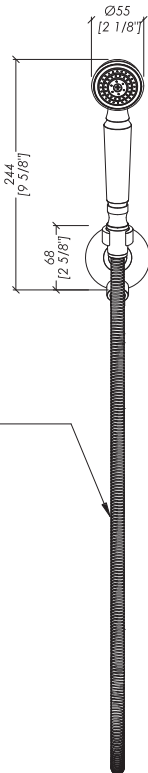

Devon&Devon

EXCELSIOR - SWAN

lunghezza max 1,50 m
length max 1,50 m [59"]

updating 01|2021

MNHTB418AR; MNHTB418BR; MNHTB418CR; MNHTB418NK; MNHTB418NNE; MNHTB418NKSA; MNHTB418OT; MNHTB418OR; MNHTB418/14K; MNHTB418GK; MNHTB418OTS

► DOCCETTA FLESSIBILE CON GANCIO A PARETE E PRESA ACQUA
► MATERIALE: ottone
FINITURA: antico rame | bronzo | cromo | nickel lucido | nickel nero | nickel satinato | oro chiaro | oro rosa | oro 14K | oro 24K | ottone antico
► PORTATA: 6,62 l/min
► TOLLERANZA: ± 2 %
► DIMENSIONE IMBALLO: mm 300x220x100H

N.B. Tutte le misure sono in millimetri/pollici. Questo disegno è di proprietà Devon&Devon. Non può essere riprodotto o trasmesso a terzi senza autorizzazione.

► SHOWER SET WITH LONG HOSE, WALL BRACKET AND WATER INTAKE
► MATERIAL: brass
FINISH: antique copper | bronze | chrome | polished nickel | black nickel | satin nickel | light gold | rose gold | 14K gold | 24K gold | antique brass
► FLOW RATE: 1,75 gal/min
► TOLERANCE: ± 2 %
► PACKAGING SIZE: inch 11 3/4"x8 5/8"x3 7/8" H

N.B. All measurements are in millimetres/inch. This drawing is property of Devon&Devon. It may not be reproduced or transmitted to third parties without authorization.