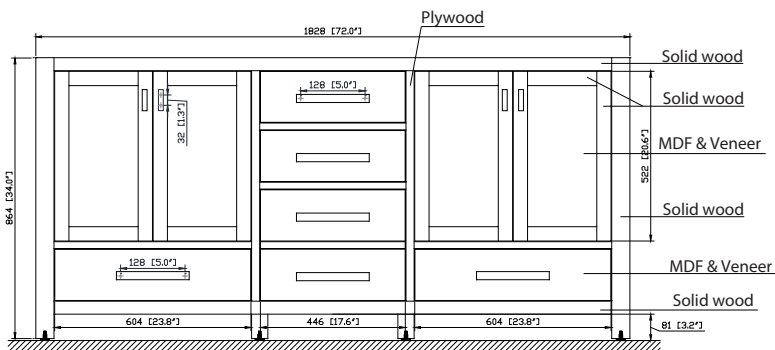

Specifications

Features

- Solid poplar wood frame, Poplar veneer MDF
- 4 soft-close doors
- 5 soft-close drawers
- Brushed nickel finish hardware (CG & WT)
- Matte gold finish hardware (NB)
- Vanity accommodates dual undermount sinks
- Adjustable height levelers

Colors / Couleurs

- Chilled Gray / Gris frais
- White / Blanc
- Navy Blue / Bleu marine

Nominal Dimension / Dimension Nominale

- 72W x 21D x 34H inches | 1828 x 533 x 864 mm

Product Diagrams / Diagrammes Produit

Caractéristiques

- Marco de madera de álamo sólido, chapa de álamo MDF
- 4 puertas de cierre suave
- 5 cajones de cierre suave
- Hardware de acabado de níquel cepillado (CG y WT)
- Hardware de acabado de oro mate (NB)
- El tocador acomoda fregaderos de doble influencia
- Niveladores de altura ajustables