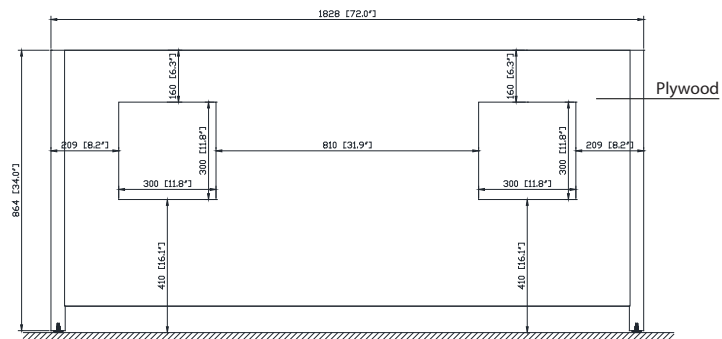

Back / Derrière