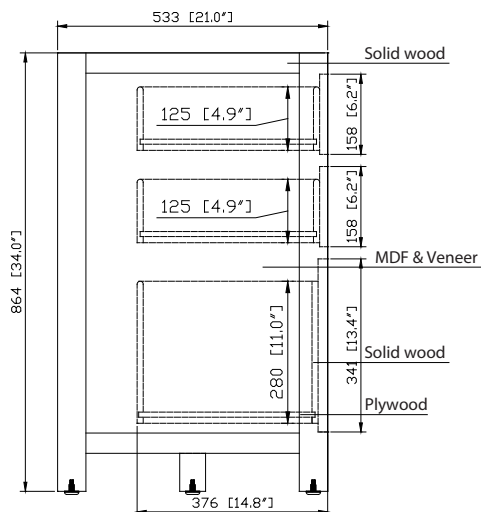

Specifications

Features

- Solid poplar wood frame, Poplar veneer MDF
- 4 soft-close doors
- 5 soft-close drawers
- Brushed nickel finish hardware (CG & WT)
- Matte gold finish hardware (NB)
- Vanity accommodates dual undermount sinks
- Adjustable height levelers

Colors / Couleurs

- Chilled Gray / Gris frais
- White / Blanc
- Navy Blue / Bleu marine

Nominal Dimension / Dimension Nominale

- 72W x 21D x 34H inches | 1828 x 533 x 864 mm

Product Diagrams / Diagrammes Produit

Caractéristiques

- Marco de madera de álamo sólido, chapa de álamo MDF
- 4 puertas de cierre suave
- 5 cajones de cierre suave
- Hardware de acabado de níquel cepillado (CG y WT)
- Hardware de acabado de oro mate (NB)
- El tocador acomoda fregaderos de doble influencia
- Niveladores de altura ajustables

Front / Devant

Back / Derrière

Side / Côté

Top / Haut