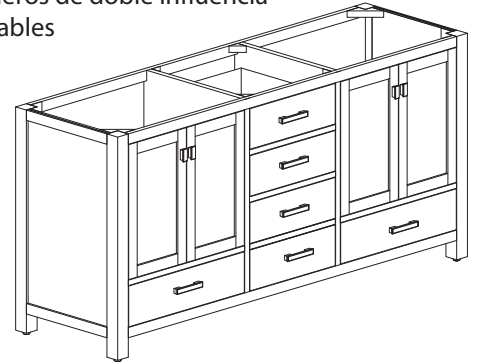

Specifications

Features

- Solid poplar wood frame, Poplar veneer MDF
- 4 soft-close doors
- 5 soft-close drawers
- Brushed nickel finish hardware (CG & WT)
- Matte gold finish hardware (NB)
- Vanity accommodates dual undermount sinks
- Adjustable height levelers

Colors / Couleurs

- Chilled Gray / Gris frais
- White / Blanc
- Navy Blue / Bleu marine

Nominal Dimension / Dimension Nominale

- 72W x 21D x 34H inches | 1828 x 533 x 864 mm

Product Diagrams / Diagrammes Produit

Caractéristiques

- Marco de madera de álamo sólido, chapa de álamo MDF
- 4 puertas de cierre suave
- 5 cajones de cierre suave
- Hardware de acabado de níquel cepillado (CG y WT)
- Hardware de acabado de oro mate (NB)
- El tocador acomoda fregaderos de doble influencia
- Niveladores de altura ajustables