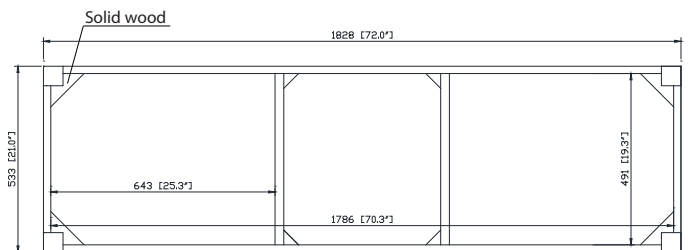

Specifications

Features

- Solid poplar wood frame, Poplar veneer MDF
- 4 soft-close doors
- 5 soft-close drawers
- Brushed nickel finish hardware (CG & WT)
- Matte gold finish hardware (NB)
- Vanity accommodates dual undermount sinks
- Adjustable height levelers

Colors / Couleurs

- Chilled Gray / Gris frais
- White / Blanc
- Navy Blue / Bleu marine

Nominal Dimension / Dimension Nominale

- 72W x 21D x 34H inches | 1828 x 533 x 864 mm

Product Diagrams / Diagrammes Produit

Caractéristiques

- Marco de madera de álamo sólido, chapa de álamo MDF
- 4 puertas de cierre suave
- 5 cajones de cierre suave
- Hardware de acabado de níquel cepillado (CG y WT)
- Hardware de acabado de oro mate (NB)
- El tocador acomoda fregaderos de doble influencia
- Niveladores de altura ajustables

Top / Haut