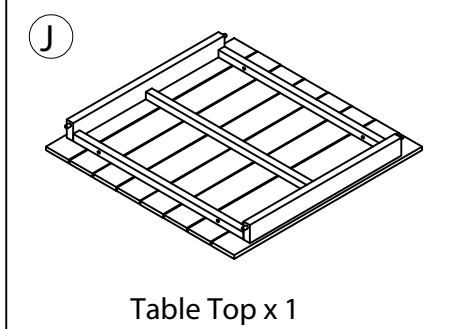

SKU: KS-OC003B/KS-OC004D

ASSEMBLY INSTRUCTION

No	Hardware	Fig	Q.ty
①	Bolt M6 x 40mm		16
②	Bolt M6 x 55mm		6
③	Bolt M6 x 60mm		2
④	Bolt M6 x 70mm		2
⑤	Washer M6x 14x1 (Iron)		26
⑥	Nut M6 x 15		6
⑦	Allen Key M4 x 80mm		2