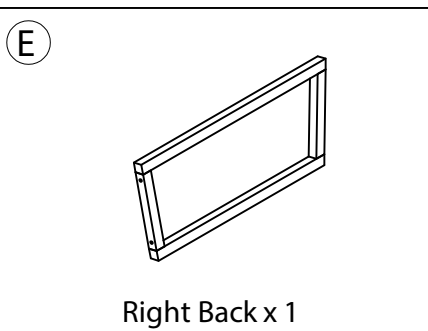

SKU: KS-OC003B/KS-OC004D

ASSEMBLY INSTRUCTION

No	Hardware	Fig	Q.ty
①	Bolt M6 x 40mm		16
②	Bolt M6 x 55mm		6
③	Bolt M6 x 60mm		2
④	Bolt M6 x 70mm		2
⑤	Washer M6x 14x1 (Iron)		26
⑥	Nut M6 x 15		6
⑦	Allen Key M4 x 80mm		2