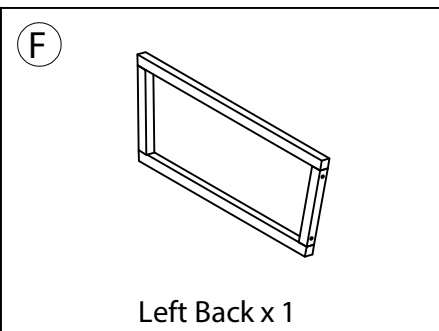

SKU: KS-OC003B/KS-OC004D

ASSEMBLY INSTRUCTION

No	Hardware	Fig	Q.ty
①	Bolt M6 x 40mm		16
②	Bolt M6 x 55mm		6
③	Bolt M6 x 60mm		2
④	Bolt M6 x 70mm		2
⑤	Washer M6x 14x1 (Iron)		26
⑥	Nut M6 x 15		6
⑦	Allen Key M4 x 80mm		2