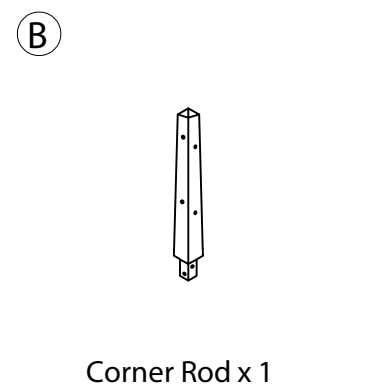

SKU: KS-OC003B/KS-OC004D

ASSEMBLY INSTRUCTION

No	Hardware	Fig	Q.ty
①	Bolt M6 x 40mm		16
②	Bolt M6 x 55mm		6
③	Bolt M6 x 60mm		2
④	Bolt M6 x 70mm		2
⑤	Washer M6x 14x1 (Iron)		26
⑥	Nut M6 x 15		6
⑦	Allen Key M4 x 80mm		2