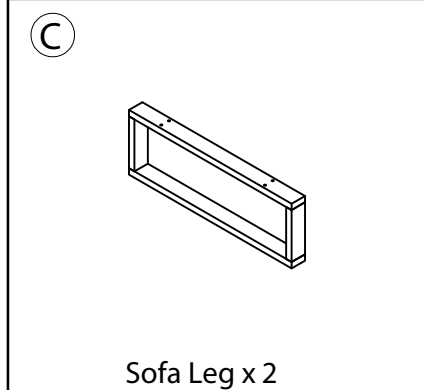

SKU: KS-OC003B/KS-OC004D

ASSEMBLY INSTRUCTION

No	Hardware	Fig	Q.ty
①	Bolt M6 x 40mm		16
②	Bolt M6 x 55mm		6
③	Bolt M6 x 60mm		2
④	Bolt M6 x 70mm		2
⑤	Washer M6x 14x1 (Iron)		26
⑥	Nut M6 x 15		6
⑦	Allen Key M4 x 80mm		2