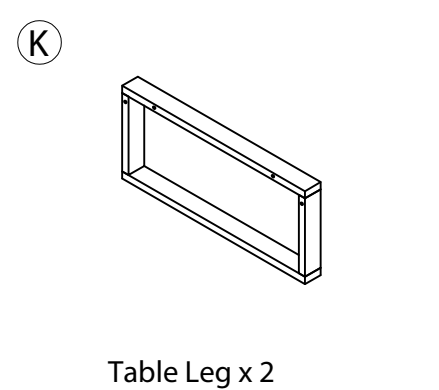

SKU: KS-OC003B/KS-OC004D

ASSEMBLY INSTRUCTION

No	Hardware	Fig	Q.ty
①	Bolt M6 x 40mm		16
②	Bolt M6 x 55mm		6
③	Bolt M6 x 60mm		2
④	Bolt M6 x 70mm		2
⑤	Washer M6x 14x1 (Iron)		26
⑥	Nut M6 x 15		6
⑦	Allen Key M4 x 80mm		2