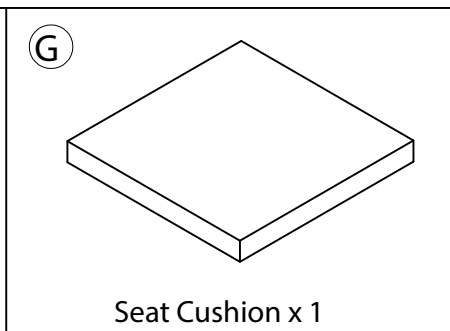

SKU: KS-OC003B/KS-OC004D

ASSEMBLY INSTRUCTION

No	Hardware	Fig	Q.ty
①	Bolt M6 x 40mm		16
②	Bolt M6 x 55mm		6
③	Bolt M6 x 60mm		2
④	Bolt M6 x 70mm		2
⑤	Washer M6x 14x1 (Iron)		26
⑥	Nut M6 x 15		6
⑦	Allen Key M4 x 80mm		2