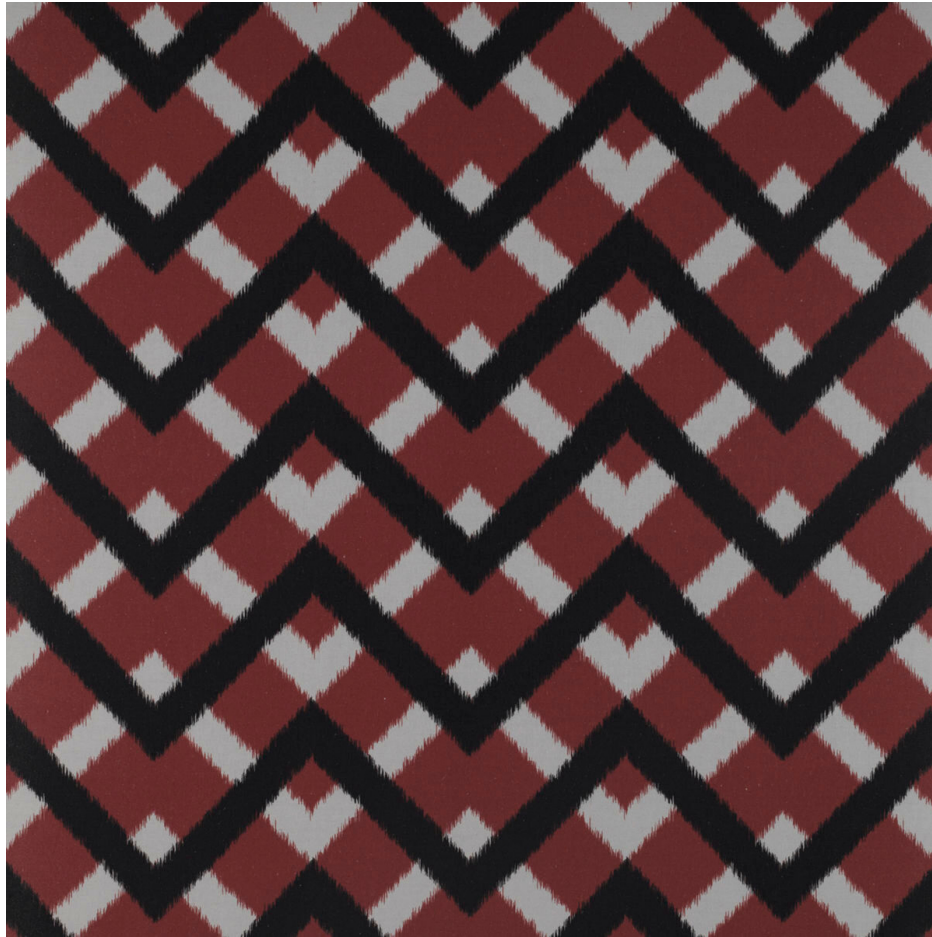

**Monti - Rojo**  
SKU: GDT5338.002.0

kravet

SKU: **GDT5338.002.0**

Repeat UOM: **in in (0 cm)**

Horizontal Repeat: **18.11 in (46 cm)**

Type: **Print**

Composition: **Linen - 100%**

Abrasion Test 2: **Wyzenbeek Cotton Duck - 6,000 Double Rubs**

Width: **54.33 in (138 cm)**

Vertical Repeat: **18.11 in (46 cm)**

Brand: **Gaston Y Daniela**

End Use: **Multipurpose**