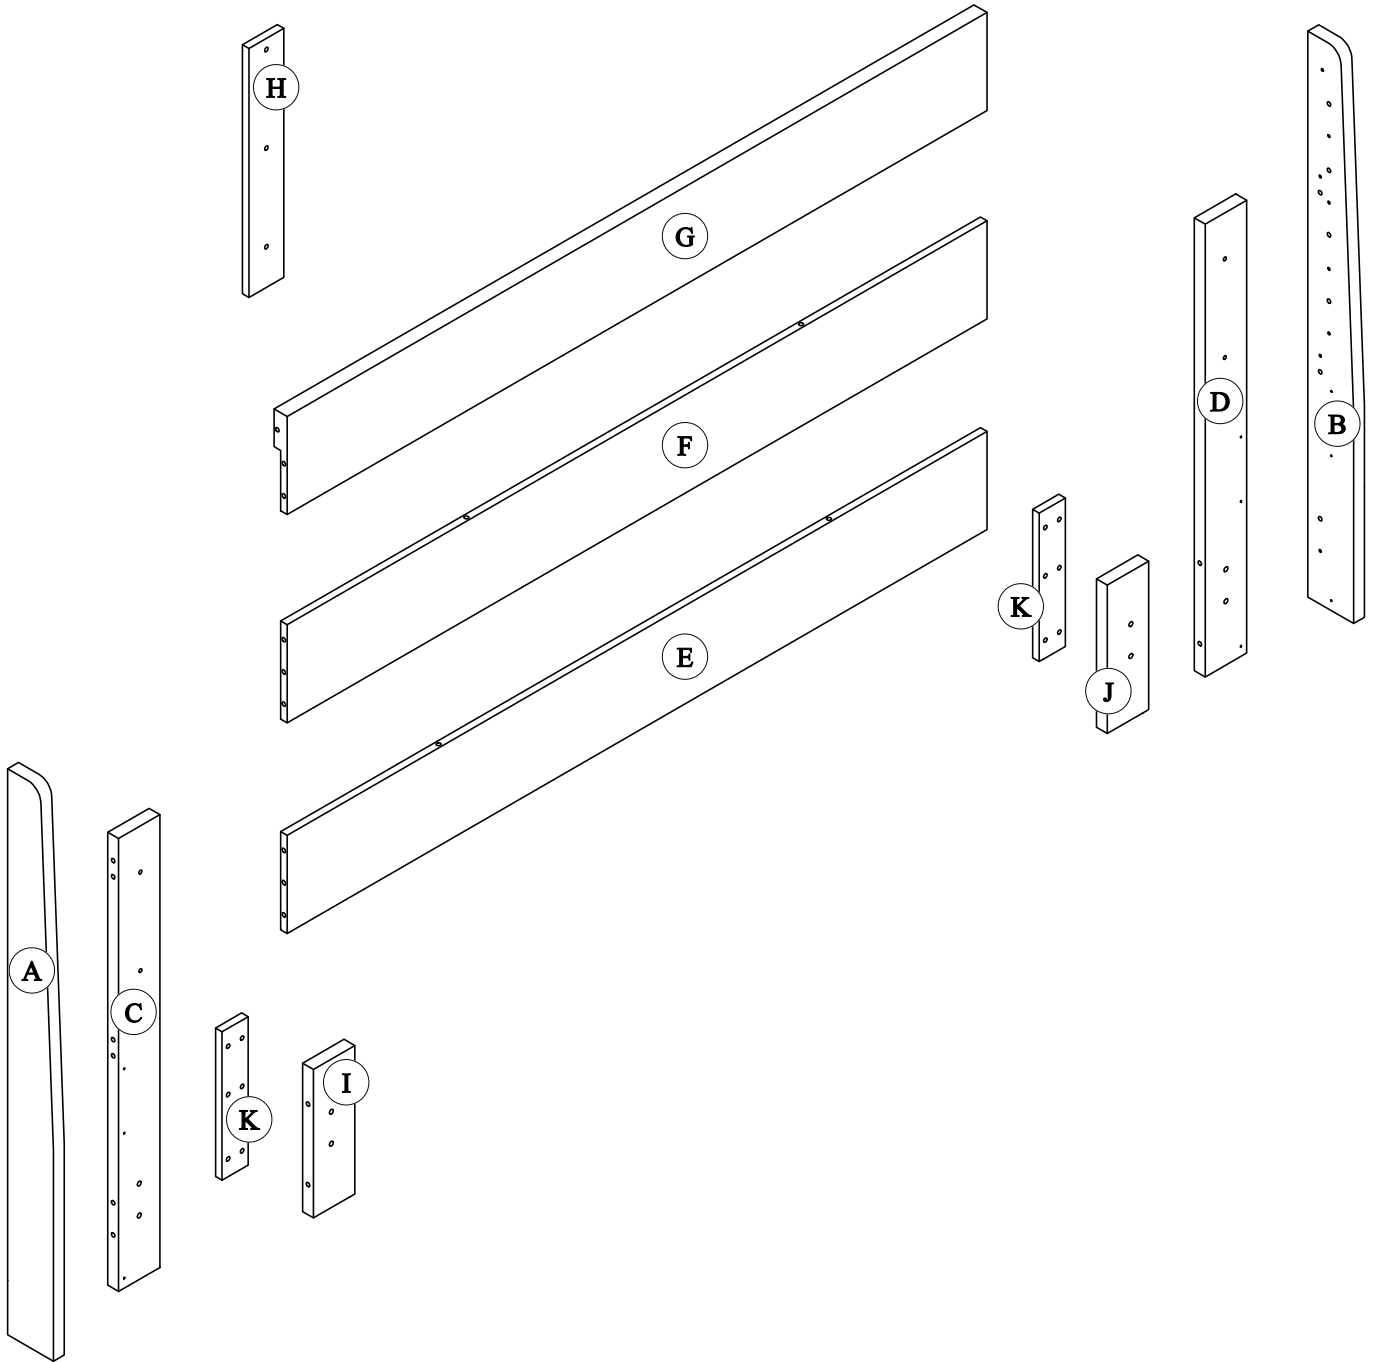

PARTS IDENTIFICATION
IDENTIFICATION DES PIÈCES
IDENTIFICACIÓN DE LAS PARTES

HARDWARE

QUINCAILLERIE / HERRAJE

(A)	Screw M3.5 x 15mm	(B)	JCBC M6 x 25mm	(C)	JCBC M6 x 35mm
					
	12 units		15 units		4 units
(D)	Minifix Bolt EU24	(E)	Dowel M8 x 30mm	(F)	Dowel M8 x 50mm
					
	16 units		18 + 2 units		4 units
(G)	Minifix Cam 15/12	(H)	PVC L Bracket	(I)	Allen Key Z M4
					
	16 units		6 units		1 unit