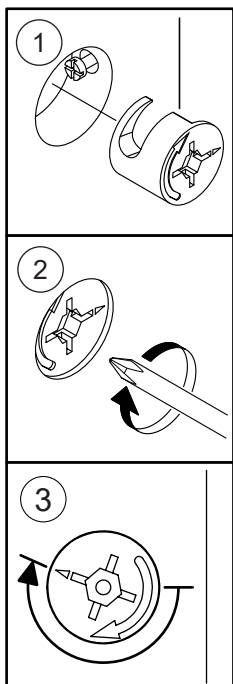

PARTS IDENTIFICATION
IDENTIFICATION DES PIÈCES
IDENTIFICACIÓN DE LAS PARTES

HARDWARE

QUINCAILLERIE / HERRAJE

(A)	Screw M3.5 x 15mm	(B)	JCBC M6 x 25mm	(C)	JCBC M6 x 35mm
					
	12 units		15 units		4 units
(D)	Minifix Bolt EU24	(E)	Dowel M8 x 30mm	(F)	Dowel M8 x 50mm
					
	16 units		18 + 2 units		4 units
(G)	Minifix Cam 15/12	(H)	PVC L Bracket	(I)	Allen Key Z M4
					
	16 units		6 units		1 unit

TOOLS NOT INCLUDED

OUTILS PAS INCLUS / HERRAMIENTAS NO INCLUIDAS

STEP 1

STEP 2

STEP 3

	
A x 6	H x 6

STEP 4

E x 4

STEP 5

STEP 6

STEP 7

STEP 8

STEP 9

STEP 10

STEP 11

STEP 12