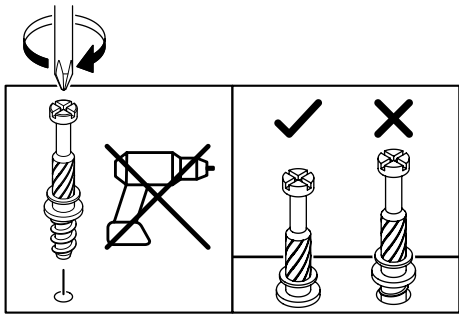

STEP 1

STEP 2