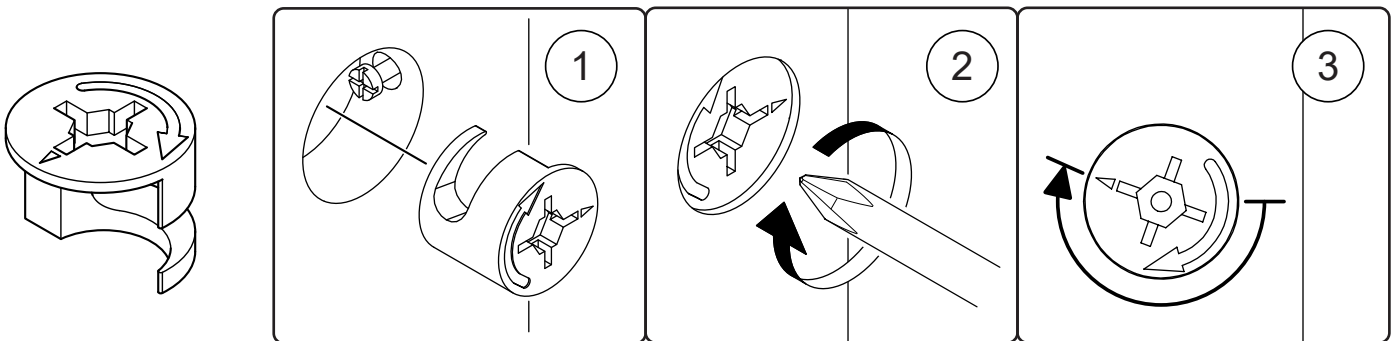

MINIFIX CAM
CAMÉRA MINIFIX
CÁMARA MINIFIX