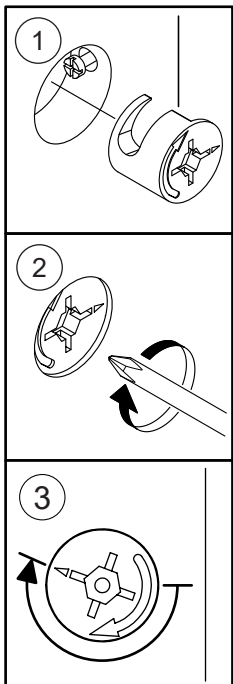

PARTS IDENTIFICATION
IDENTIFICATION DES PIÈCES
IDENTIFICACIÓN DE LAS PARTES

HARDWARE

QUINCAILLERIE / HERRAJE

(A)	Screw M3.5 x 15mm	(B)	JCBC M6 x 25mm	(C)	JCBC M6 x 35mm
					
	12 units		15 units		4 units
(D)	Minifix Bolt EU24	(E)	Dowel M8 x 30mm	(F)	Dowel M8 x 50mm
					
	16 units		18 + 2 units		4 units
(G)	Minifix Cam 15/12	(H)	PVC L Bracket	(I)	Allen Key Z M4
					
	16 units		6 units		1 unit

TOOLS NOT INCLUDED

OUTILS PAS INCLUS / HERRAMIENTAS NO INCLUIDAS

STEP 1

STEP 2

STEP 3

	
A x 6	H x 6

STEP 4

E x 4

STEP 5

STEP 6

STEP 7

STEP 8

STEP 9

STEP 10

STEP 11

STEP 12