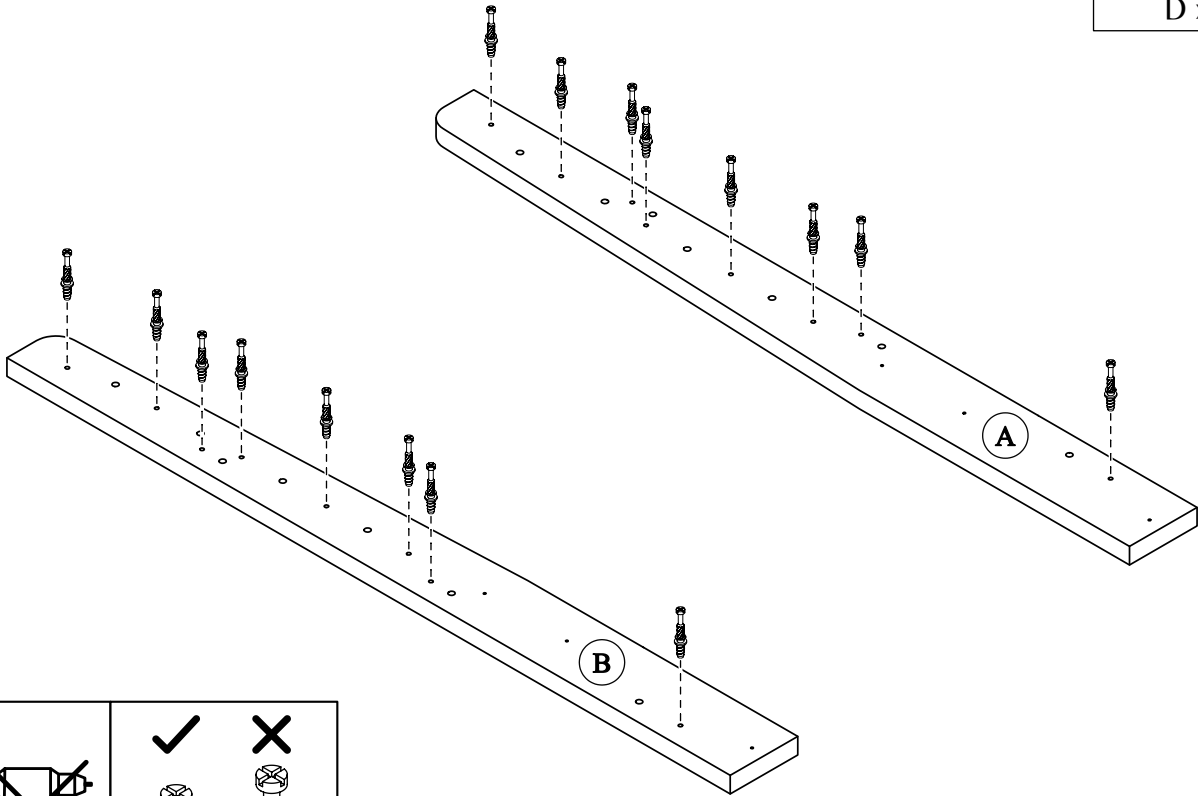

STEP 1

STEP 2