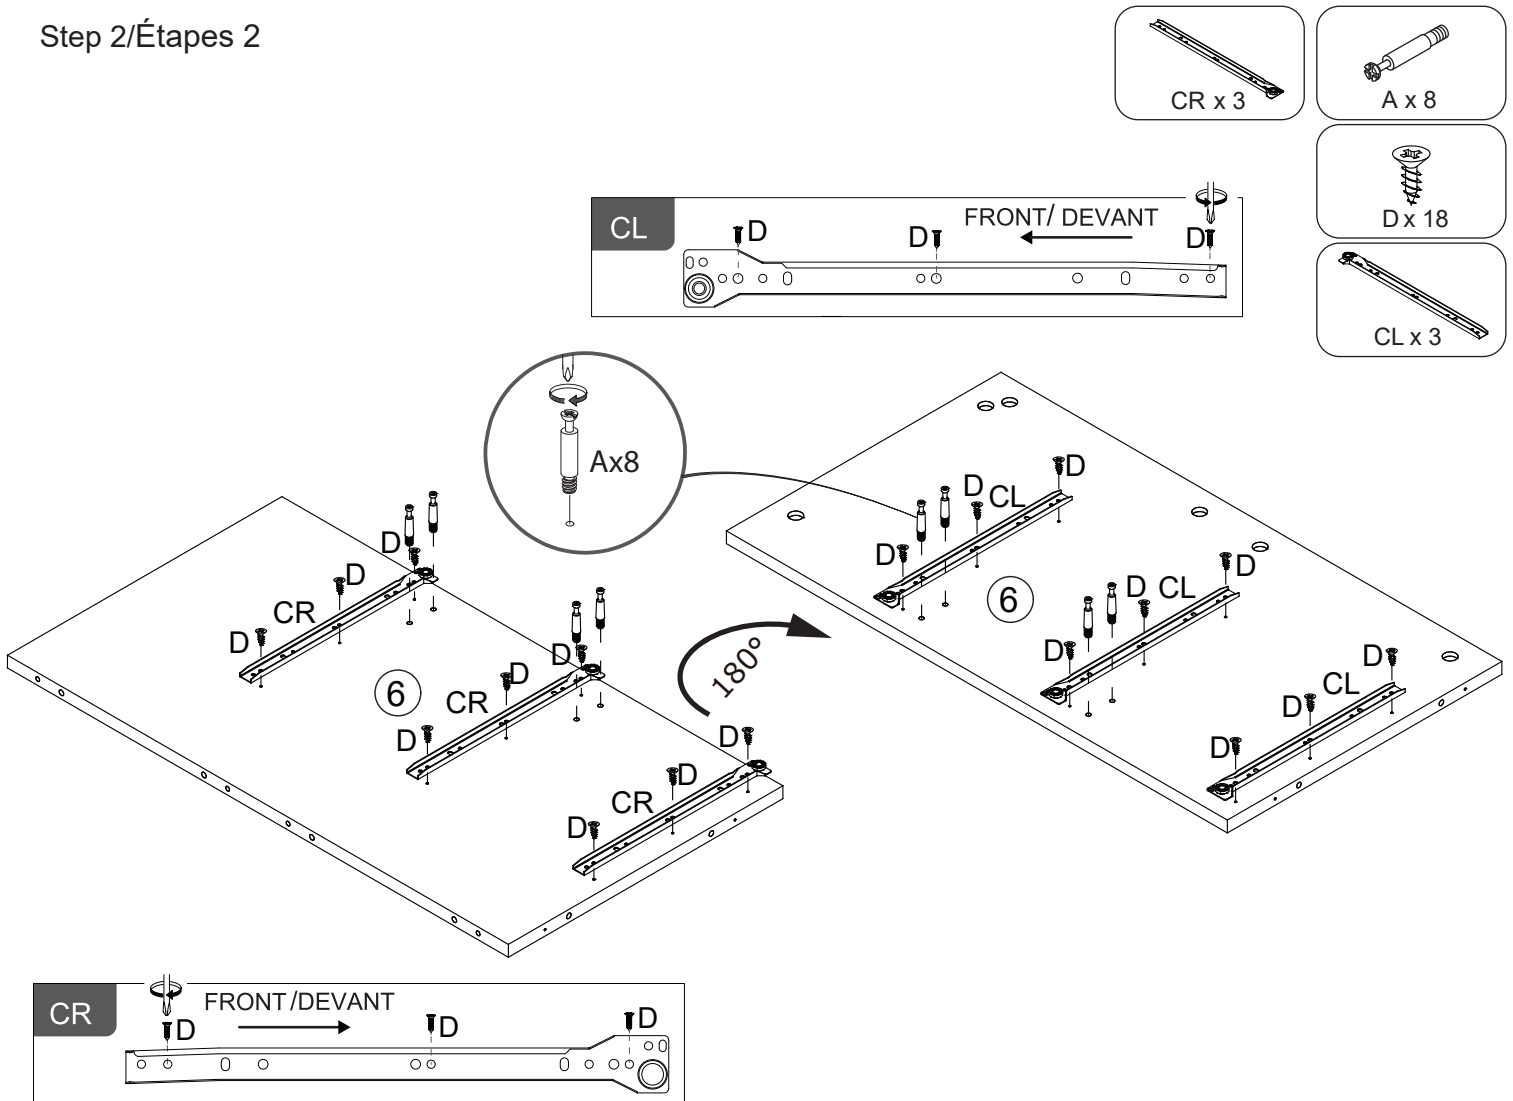

Installation Instruction

Instruction d'installation

N733P369050

N733P369051

PARTS LIST/ LISTE DES PIÈCES

PARTS LIST/ LISTE DES PIÈCES N733P369050

<p>① X1</p>  <p>Left Side Panel Panneau Latéral Gauche</p>	<p>② X1</p>  <p>Right Side Panel Panneau Latéral Droit</p>
<p>④ X1</p>  <p>Lower Back Panel Panneau Arrière Inférieur</p>	<p>⑤ X1</p>  <p>Upper Back Panel Panneau Arrière Supérieur</p>
<p>⑥ X1</p>  <p>Middle Vertical Panel Panneau Vertical Médian</p>	<p>⑧ X1</p>  <p>Panel Panneau</p>
<p>⑨ X2</p>  <p>Weighted Panel Panneau Poids</p>	<p>⑩ X2</p>  <p>Foot Pied</p>
<p>⑪ X2</p>  <p>Foot Pied</p>	<p>⑬ X2</p>  <p>Front and Rear Strips Bandes Avant et Arrière</p>
<p>⑭ X1</p>  <p>Bottom Panel Panneau de Fond</p>	<p>⑮ X1</p>  <p>Middle Foot Pied Médian</p>

Left and Right Strips
Bandes Gauches et Droites

16 X6

Drawer Front Panel
Panneau Avant de Tiroir

17 X6

Right Side Panel
Panneau Latéral Droit

18 X6

Left Side Panel
Panneau Latéral Gauche

19 X6

Bottom Drawer Strip
Bande de Fond de Tiroir

Hardware kit x1

Hardware:/Matériel:

ASSEMBLY TOOLS REQUIRED (NOT INCLUDED)
 OUTILS D'ASSEMBLAGE REQUIS (NON INCLUS)

<p>A 6*35 mm</p>  <p>x84+2</p>	<p>B 15*10 mm</p>  <p>x84+2</p>	<p>C 6*30 mm</p>  <p>x30+2</p>	<p>Screwdriver</p>  <p>Hammer</p> 	
<p>D 3.5*12 mm</p>  <p>x60+2</p>	<p>E 4*30 mm</p>  <p>x41+2</p>	<p>F 4*25 mm</p>  <p>x8+1</p>	<p>G</p>  <p>x4</p>	<p>H 4*40 mm</p>  <p>x6+1</p>
<p>I</p>  <p>x1</p>	<p>J M4*50mm</p> <p>J1</p>  <p>J2</p>  <p>x2</p>	<p>K 3.5*12 mm</p>  <p>x6</p>	<p>L</p>  <p>x1</p>	<p>(CL)</p>  <p>x6</p>
<p>(CR)</p>  <p>x6</p>	<p>(DL)</p>  <p>x6</p>	<p>(DR)</p>  <p>x6</p>		

Step 1/Étapes 1

Step 2/Étapes 2

Step 3/Étapes 3

Step 4/Étapes 4

Step 5/Étapes 5

Step 6/Étapes 6

Step 7/ Étapes 7

Step 8/ Étapes 8