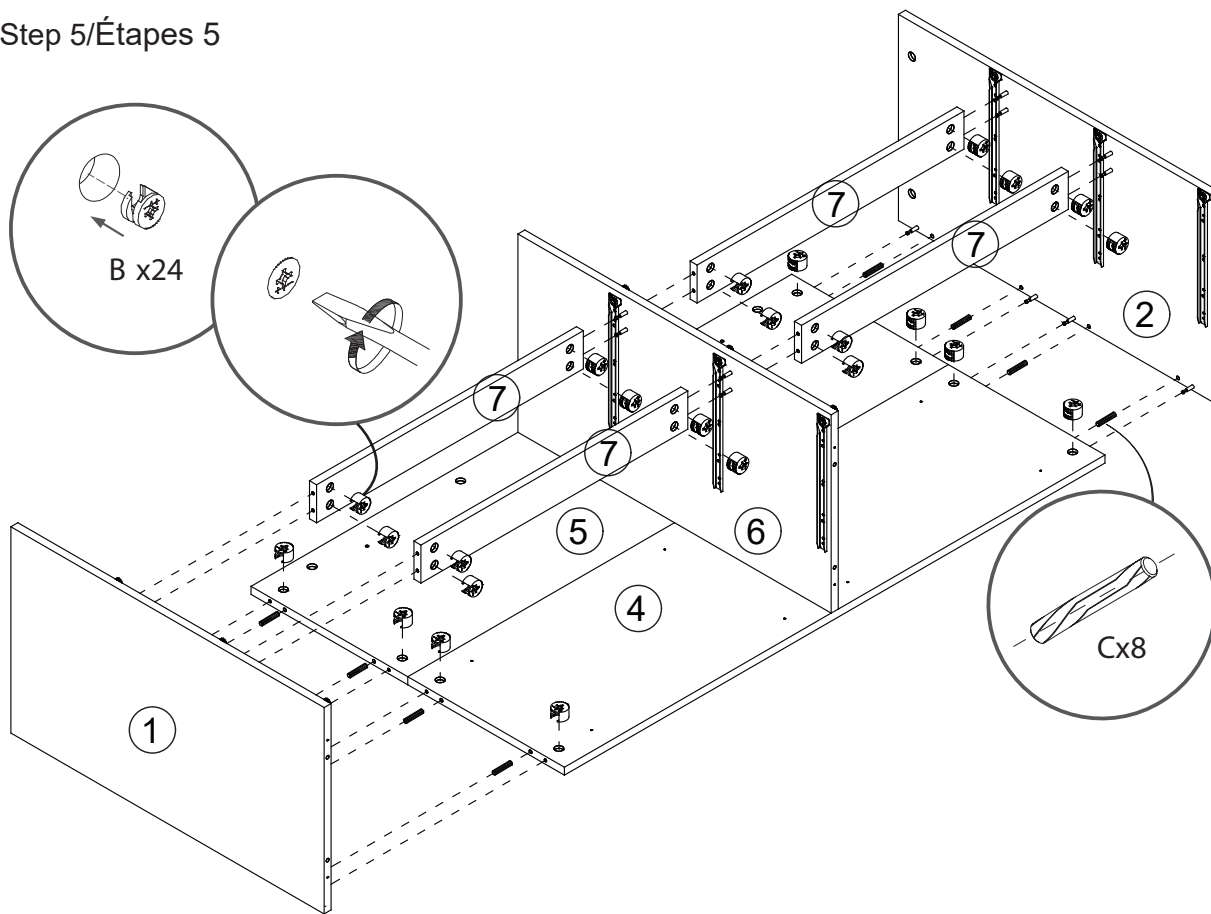

Bottom Drawer Strip
Bande de Fond de Tiroir

Hardware kit x1

Hardware:/Matériel:

ASSEMBLY TOOLS REQUIRED (NOT INCLUDED)
 OUTILS D'ASSEMBLAGE REQUIS (NON INCLUS)

<p>A 6*35 mm</p>  <p>x84+2</p>	<p>B 15*10 mm</p>  <p>x84+2</p>	<p>C 6*30 mm</p>  <p>x30+2</p>	<p>Screwdriver</p>  <p>Hammer</p> 	
<p>D 3.5*12 mm</p>  <p>x60+2</p>	<p>E 4*30 mm</p>  <p>x41+2</p>	<p>F 4*25 mm</p>  <p>x8+1</p>	<p>G</p>  <p>x4</p>	<p>H 4*40 mm</p>  <p>x6+1</p>
<p>I</p>  <p>x1</p>	<p>J M4*50mm</p> <p>J1</p>  <p>J2</p>  <p>x2</p>	<p>K 3.5*12 mm</p>  <p>x6</p>	<p>L</p>  <p>x1</p>	<p>(CL)</p>  <p>x6</p>
<p>(CR)</p>  <p>x6</p>	<p>(DL)</p>  <p>x6</p>	<p>(DR)</p>  <p>x6</p>		

Step 1/Étapes 1

Step 2/Étapes 2

Step 3/Étapes 3

Step 4/Étapes 4

Step 5/Étapes 5

Step 6/Étapes 6

Step 7/ Étapes 7

Step 8/ Étapes 8