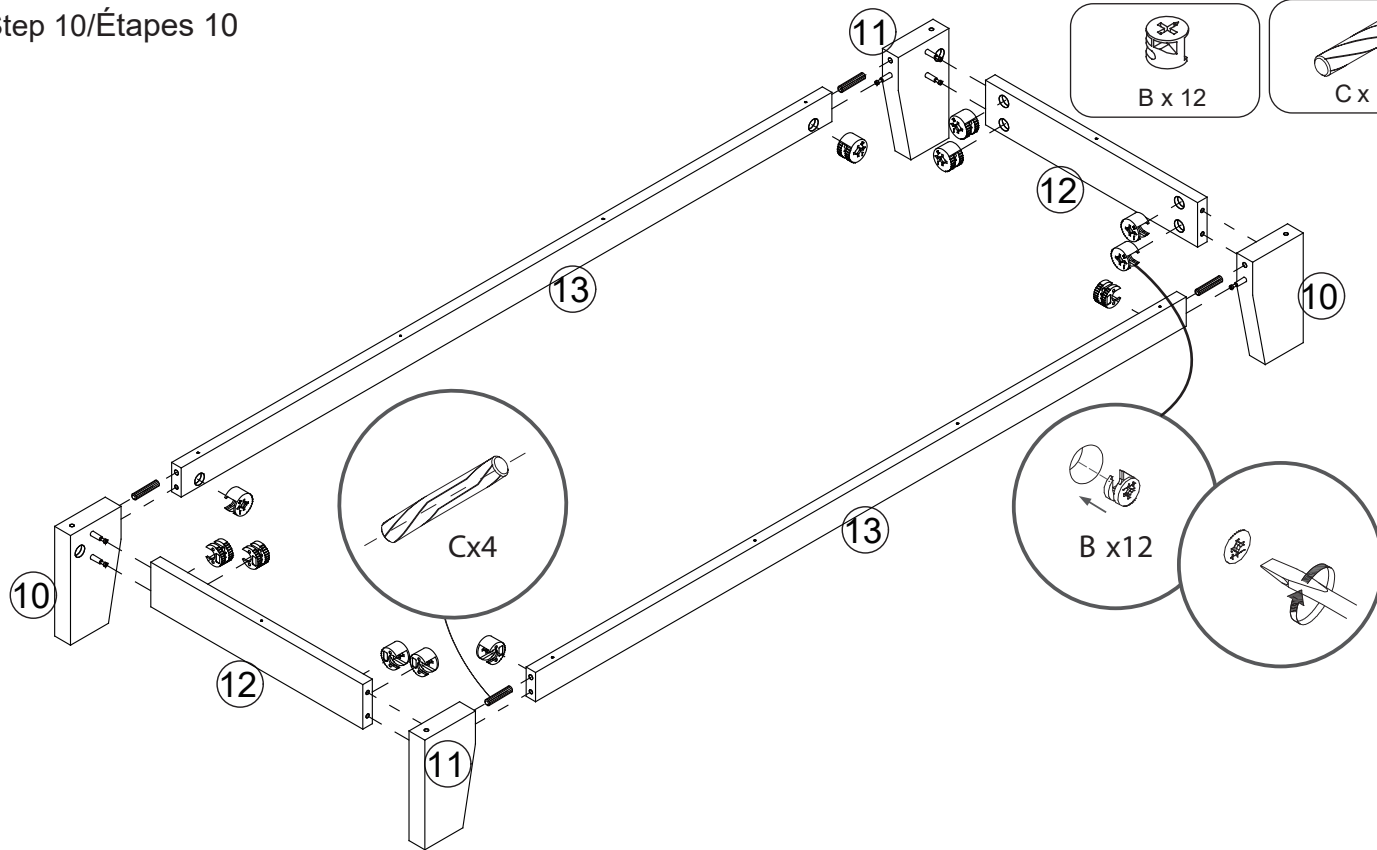

Step 10/Étapes 10

Step 11/Étapes 11