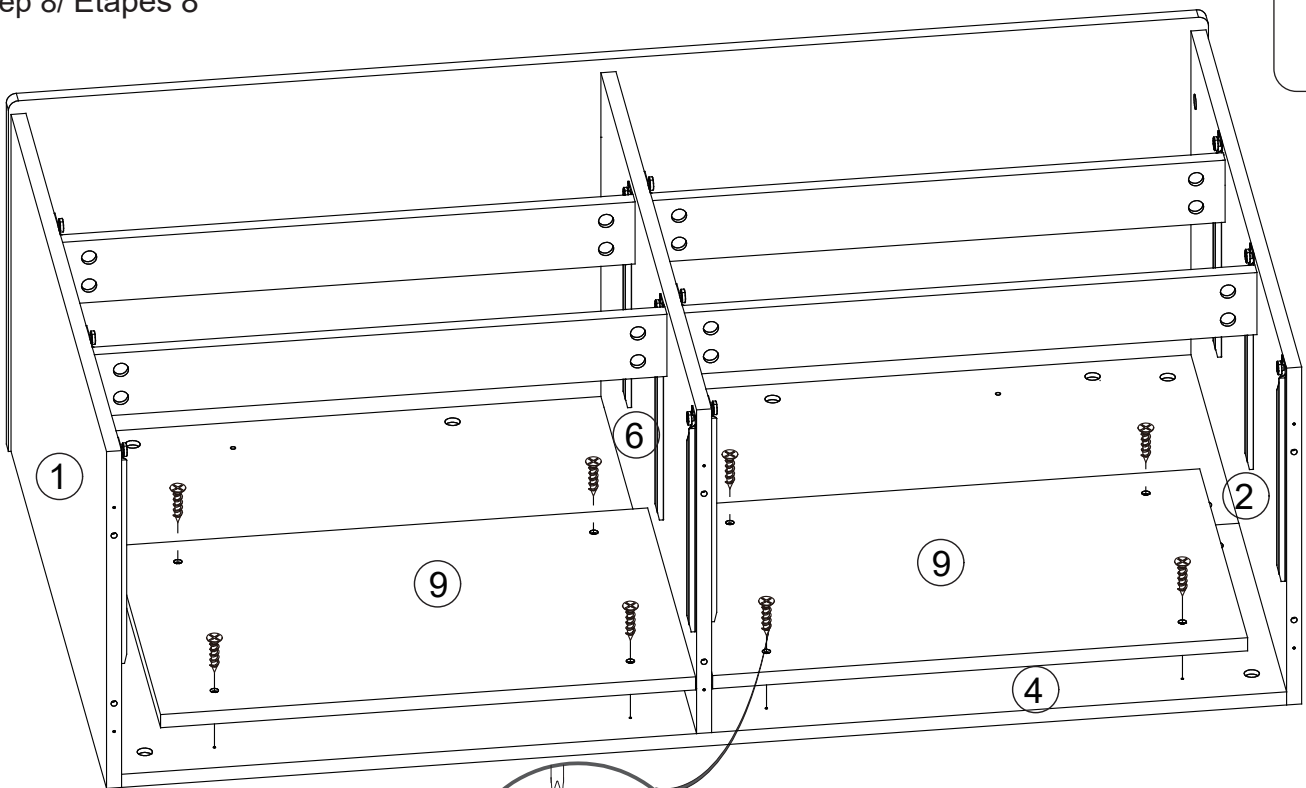

Bottom Drawer Strip
Bande de Fond de Tiroir

Hardware kit x1

Hardware:/Matériel:

ASSEMBLY TOOLS REQUIRED (NOT INCLUDED)
 OUTILS D'ASSEMBLAGE REQUIS (NON INCLUS)

<p>A 6*35 mm</p>  <p>x84+2</p>	<p>B 15*10 mm</p>  <p>x84+2</p>	<p>C 6*30 mm</p>  <p>x30+2</p>	<p>Screwdriver</p>  <p>Hammer</p> 	
<p>D 3.5*12 mm</p>  <p>x60+2</p>	<p>E 4*30 mm</p>  <p>x41+2</p>	<p>F 4*25 mm</p>  <p>x8+1</p>	<p>G</p>  <p>x4</p>	<p>H 4*40 mm</p>  <p>x6+1</p>
<p>I</p>  <p>x1</p>	<p>J M4*50mm</p> <p>J1</p>  <p>J2</p>  <p>x2</p>	<p>K 3.5*12 mm</p>  <p>x6</p>	<p>L</p>  <p>x1</p>	<p>(CL)</p>  <p>x6</p>
<p>(CR)</p>  <p>x6</p>	<p>(DL)</p>  <p>x6</p>	<p>(DR)</p>  <p>x6</p>		

Step 1/Étapes 1

Step 2/Étapes 2

Step 3/Étapes 3

Step 4/Étapes 4

Step 5/Étapes 5

Step 6/Étapes 6

Step 7/ Étapes 7

Step 8/ Étapes 8