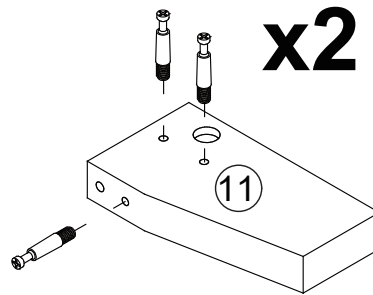

Step 9/ Étapes 9