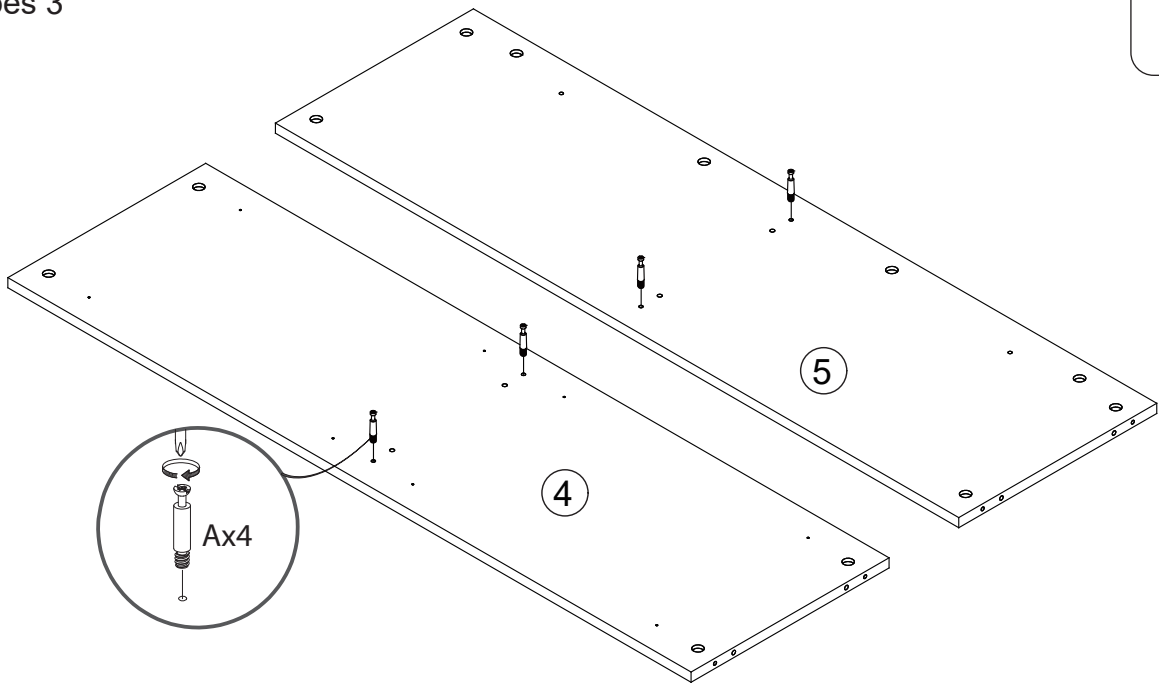

Step 3/Étapes 3