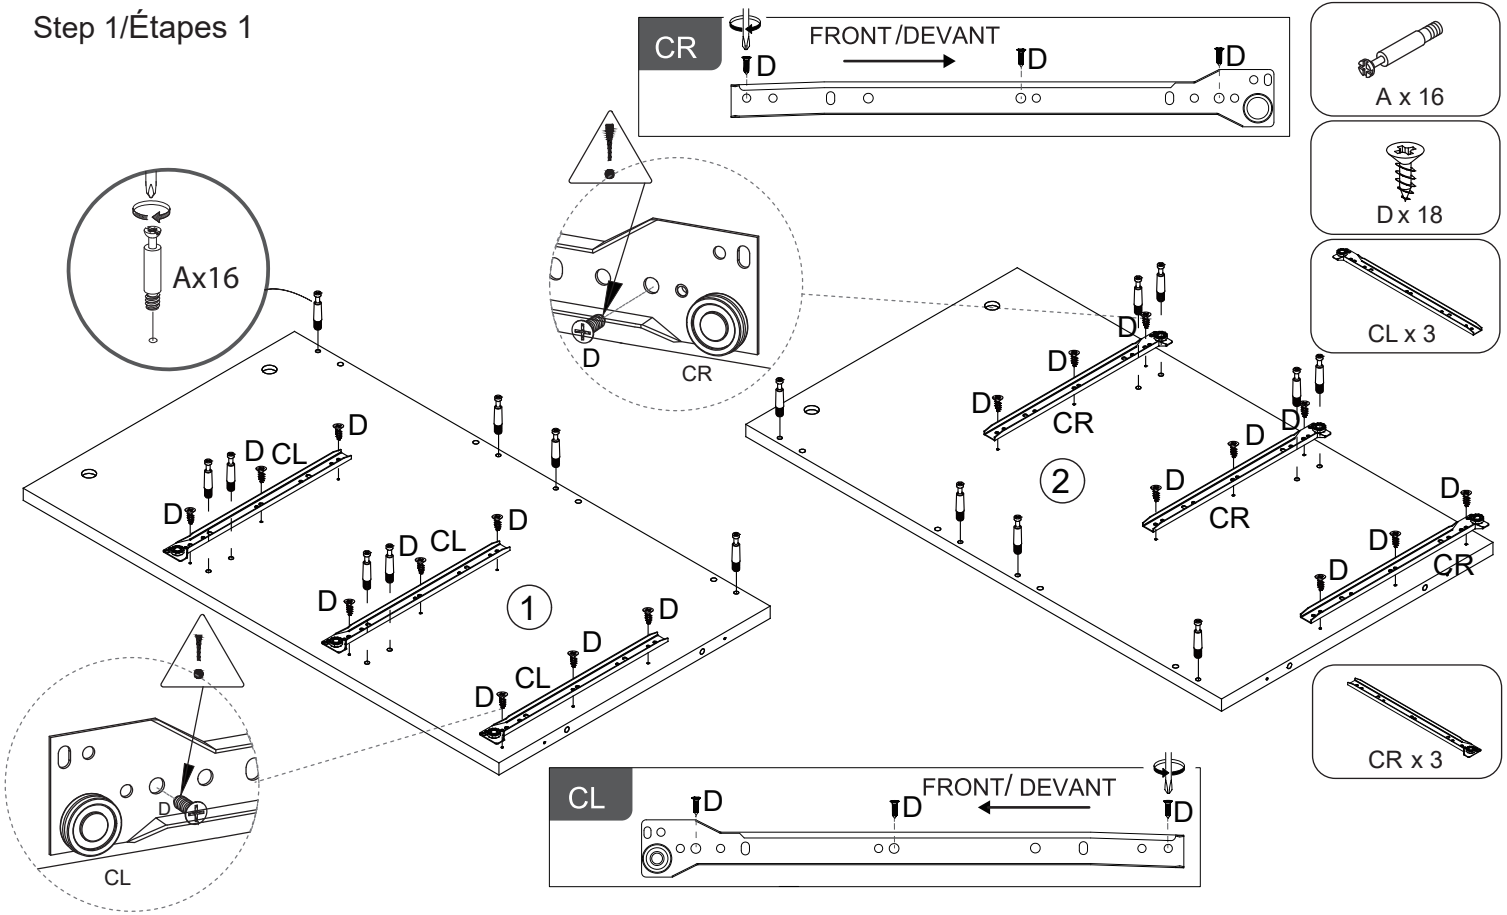

Installation Instruction

Instruction d'installation

N733P369050

N733P369051

PARTS LIST/ LISTE DES PIÈCES

PARTS LIST/ LISTE DES PIÈCES N733P369050

<p>① X1</p>  <p>Left Side Panel Panneau Latéral Gauche</p>	<p>② X1</p>  <p>Right Side Panel Panneau Latéral Droit</p>
<p>④ X1</p>  <p>Lower Back Panel Panneau Arrière Inférieur</p>	<p>⑤ X1</p>  <p>Upper Back Panel Panneau Arrière Supérieur</p>
<p>⑥ X1</p>  <p>Middle Vertical Panel Panneau Vertical Médian</p>	<p>⑧ X1</p>  <p>Panel Panneau</p>
<p>⑨ X2</p>  <p>Weighted Panel Panneau Poids</p>	<p>⑩ X2</p>  <p>Foot Pied</p>
<p>⑪ X2</p>  <p>Foot Pied</p>	<p>⑬ X2</p>  <p>Front and Rear Strips Bandes Avant et Arrière</p>
<p>⑭ X1</p>  <p>Bottom Panel Panneau de Fond</p>	<p>⑮ X1</p>  <p>Middle Foot Pied Médian</p>

Left and Right Strips
Bandes Gauches et Droites

16 X6

Drawer Front Panel
Panneau Avant de Tiroir

17 X6

Right Side Panel
Panneau Latéral Droit

18 X6

Left Side Panel
Panneau Latéral Gauche

19 X6

Bottom Drawer Strip
Bande de Fond de Tiroir

Hardware kit x1

Hardware:/Matériel:

ASSEMBLY TOOLS REQUIRED (NOT INCLUDED)
 OUTILS D'ASSEMBLAGE REQUIS (NON INCLUS)

<p>A 6*35 mm</p>  <p>x84+2</p>	<p>B 15*10 mm</p>  <p>x84+2</p>	<p>C 6*30 mm</p>  <p>x30+2</p>	<p>Screwdriver</p>  <p>Hammer</p> 	
<p>D 3.5*12 mm</p>  <p>x60+2</p>	<p>E 4*30 mm</p>  <p>x41+2</p>	<p>F 4*25 mm</p>  <p>x8+1</p>	<p>G</p>  <p>x4</p>	<p>H 4*40 mm</p>  <p>x6+1</p>
<p>I</p>  <p>x1</p>	<p>J M4*50mm</p> <p>J1</p>  <p>J2</p>  <p>x2</p>	<p>K 3.5*12 mm</p>  <p>x6</p>	<p>L</p>  <p>x1</p>	<p>(CL)</p>  <p>x6</p>
<p>(CR)</p>  <p>x6</p>	<p>(DL)</p>  <p>x6</p>	<p>(DR)</p>  <p>x6</p>		

Step 1/Étapes 1

Step 2/Étapes 2

Step 3/Étapes 3

Step 4/Étapes 4

Step 5/Étapes 5

Step 6/Étapes 6

Step 7/ Étapes 7

Step 8/ Étapes 8