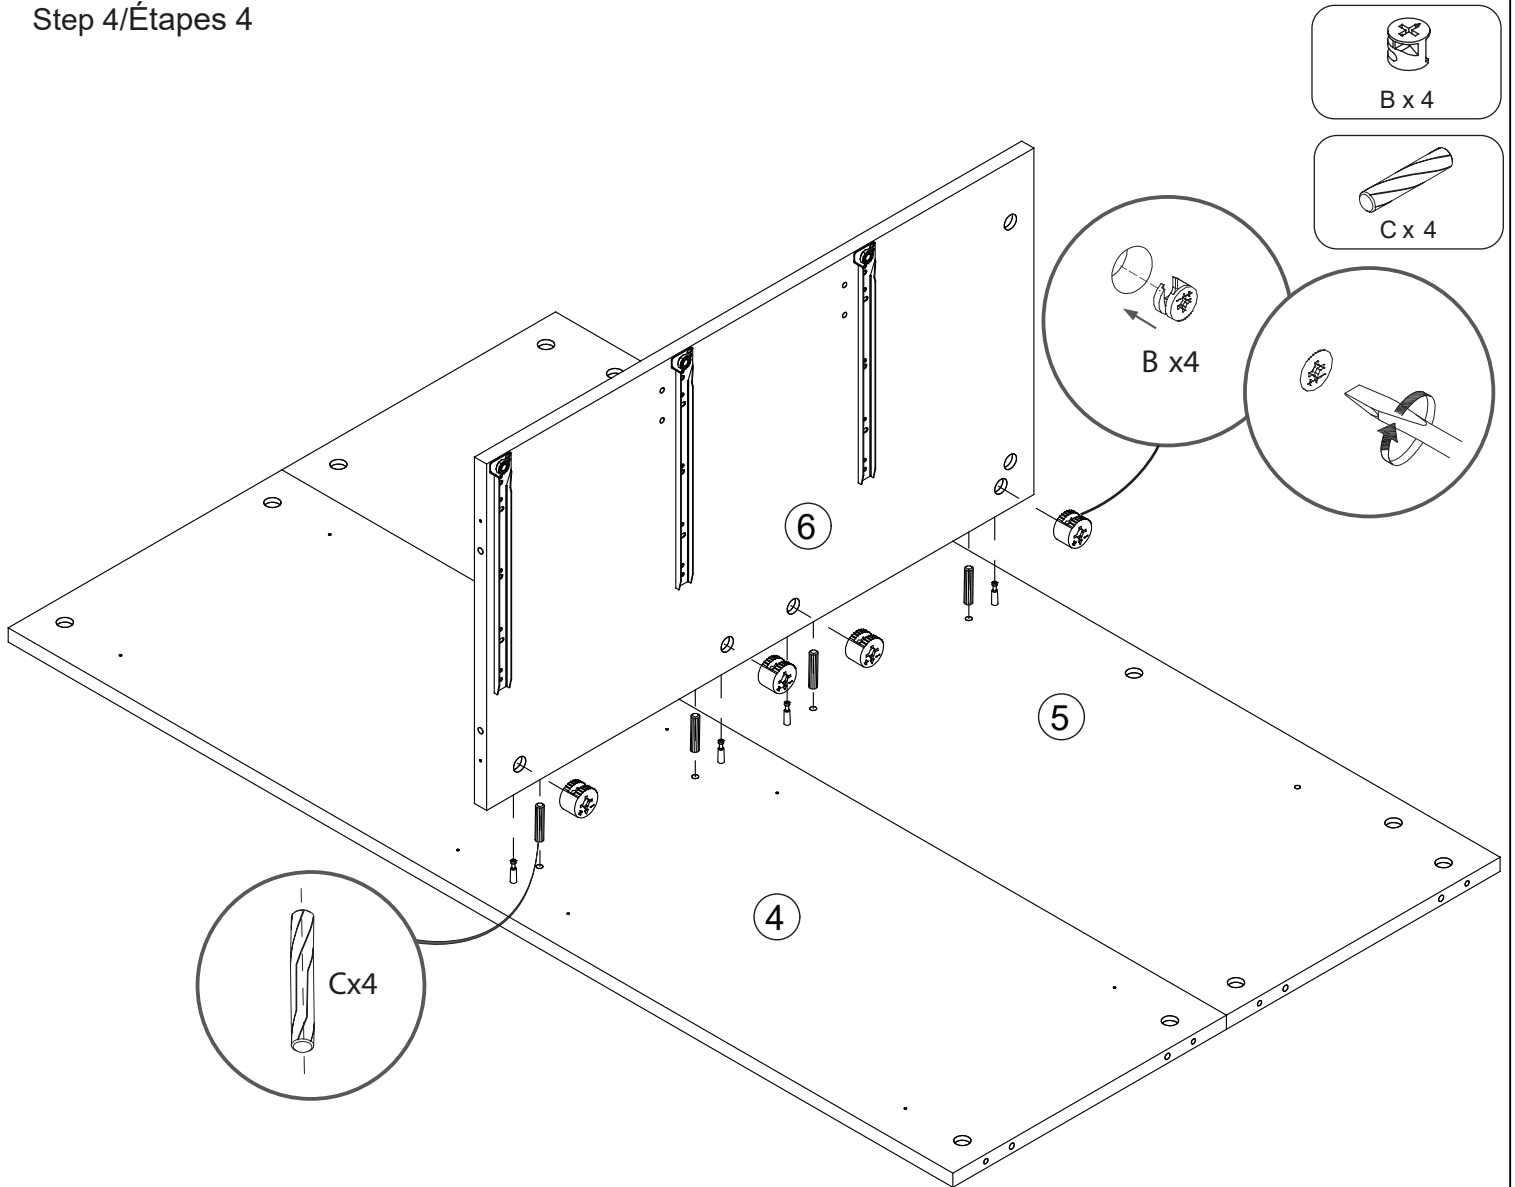

Bottom Drawer Strip
Bande de Fond de Tiroir

Hardware kit x1

Hardware:/Matériel:

ASSEMBLY TOOLS REQUIRED (NOT INCLUDED)
 OUTILS D'ASSEMBLAGE REQUIS (NON INCLUS)

<p>A 6*35 mm</p>  <p>x84+2</p>	<p>B 15*10 mm</p>  <p>x84+2</p>	<p>C 6*30 mm</p>  <p>x30+2</p>	<p>Screwdriver</p>  <p>Hammer</p> 	
<p>D 3.5*12 mm</p>  <p>x60+2</p>	<p>E 4*30 mm</p>  <p>x41+2</p>	<p>F 4*25 mm</p>  <p>x8+1</p>	<p>G</p>  <p>x4</p>	<p>H 4*40 mm</p>  <p>x6+1</p>
<p>I</p>  <p>x1</p>	<p>J M4*50mm</p> <p>J1</p>  <p>J2</p>  <p>x2</p>	<p>K 3.5*12 mm</p>  <p>x6</p>	<p>L</p>  <p>x1</p>	<p>(CL)</p>  <p>x6</p>
<p>(CR)</p>  <p>x6</p>	<p>(DL)</p>  <p>x6</p>	<p>(DR)</p>  <p>x6</p>		

Step 1/Étapes 1

Step 2/Étapes 2

Step 3/Étapes 3

Step 4/Étapes 4

Step 5/Étapes 5

Step 6/Étapes 6

Step 7/ Étapes 7

Step 8/ Étapes 8