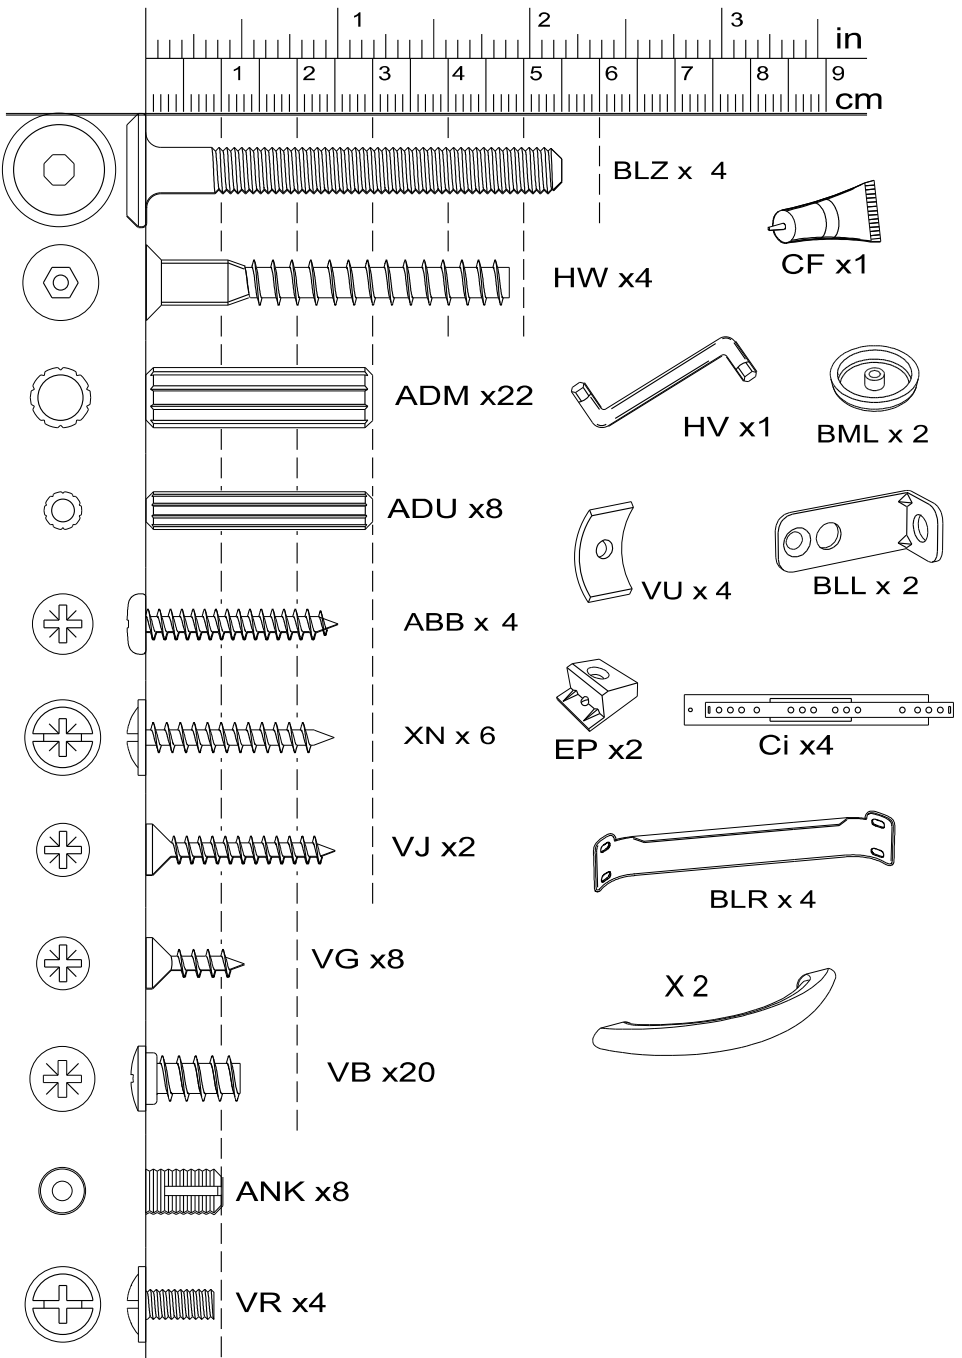

Fabriqué en
France

GREEN
way

58.5 cm
23 1/4"

145.5 cm
57 1/2"

203 cm
80"

B

A

		mm			inch		
⑥	x 1	367	181	15	14 7/16	7 1/8	9/16
⑧	x 1	367	181	15	14 7/16	7 1/8	9/16
⑦	x 1	634	133	15	24 15/16	5 1/4	9/16
⑤	x 1	634	356	15	24 15/16	14	9/16
④	x 2	664	171	15	26 1/8	6 3/4	9/16
⑪	x 1	1458	34	12	57 3/8	1 5/16	7/16
⑫	x 1	1458	343	15	57 3/8	13 1/2	9/16
⑩	x 1	1458	589	15	57 3/8	23 3/16	9/16
⑨	x 2	2000	155	22	78 3/4	6 1/8	7/8
①	x 4	335	110	13	13 3/16	4 5/16	1/2
②	x 2	635	110	13	25	4 5/16	1/2
③	x 2	646	334	3	25 7/16	13 1/8	1/8

1

x2

2

3

4

5

6

A