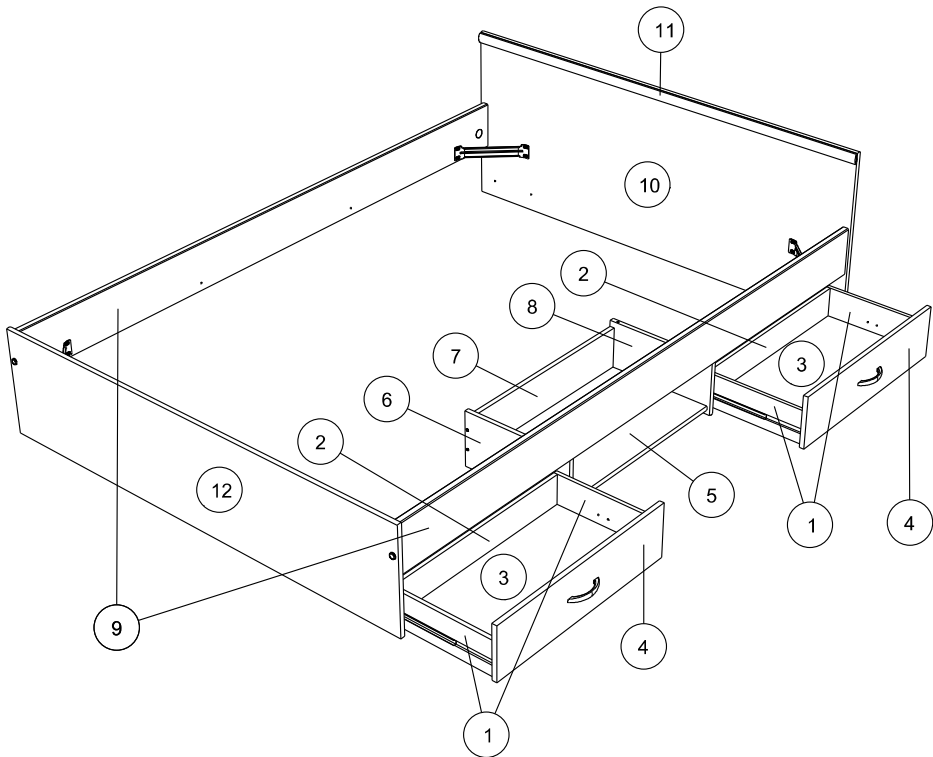

Fabriqué en
France

GREEN
way

58.5 cm
23 1/4"

145.5 cm
57 1/2"

203 cm
80"

B

A

		mm			inch		
⑥	x 1	367	181	15	14 7/16	7 1/8	9/16
⑧	x 1	367	181	15	14 7/16	7 1/8	9/16
⑦	x 1	634	133	15	24 15/16	5 1/4	9/16
⑤	x 1	634	356	15	24 15/16	14	9/16
④	x 2	664	171	15	26 1/8	6 3/4	9/16
⑪	x 1	1458	34	12	57 3/8	1 5/16	7/16
⑫	x 1	1458	343	15	57 3/8	13 1/2	9/16
⑩	x 1	1458	589	15	57 3/8	23 3/16	9/16
⑨	x 2	2000	155	22	78 3/4	6 1/8	7/8
①	x 4	335	110	13	13 3/16	4 5/16	1/2
②	x 2	635	110	13	25	4 5/16	1/2
③	x 2	646	334	3	25 7/16	13 1/8	1/8