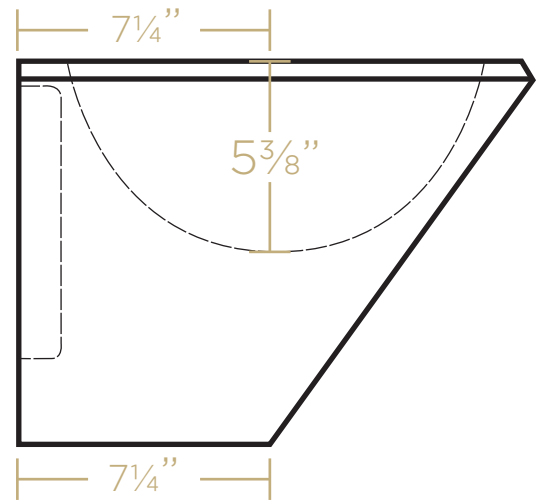

TOP

SIDE

FRONT

BACK

9 lbs.