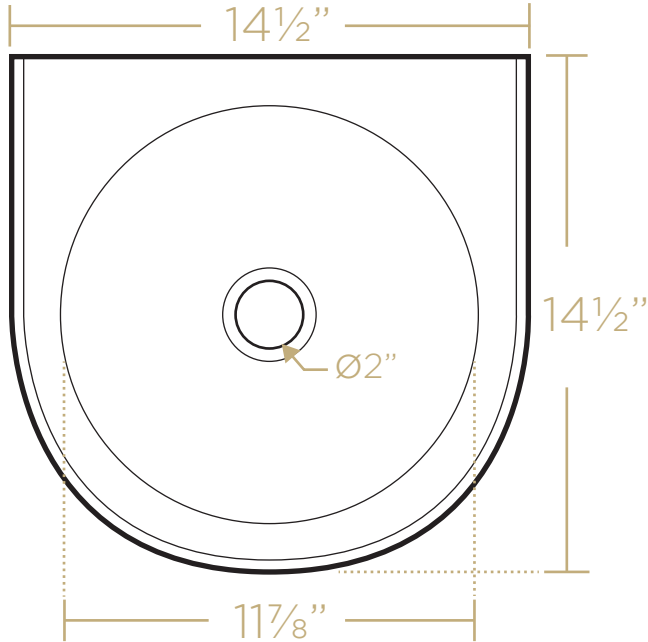

TOP

SIDE

FRONT

BACK

9 lbs.