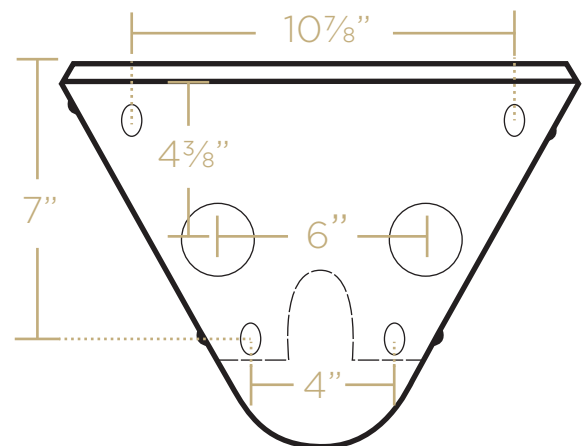

TOP

SIDE

FRONT

BACK

9 lbs.