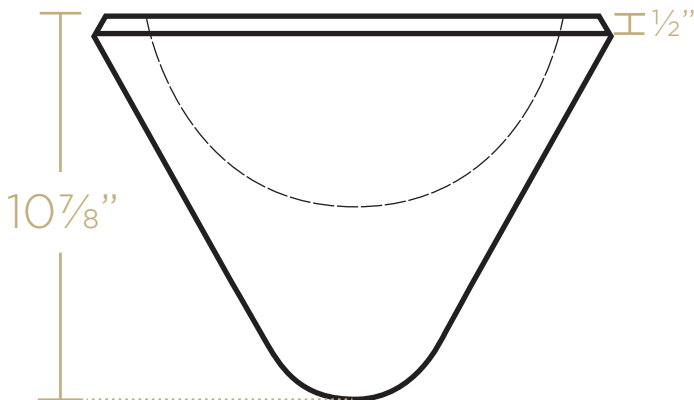

TOP

SIDE

FRONT

BACK

9 lbs.