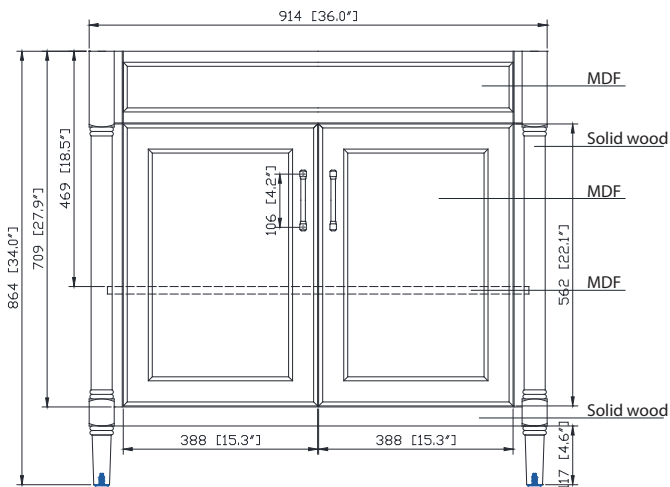

Features

- Solid wood frame
- MDF panels
- 2 soft-close doors
- 1 adjustable shelf
- Brushed nickel finish hardware
- Adjustable height levelers

Colors / Couleurs

- Light Gray / Gris clair
- Navy Blue / Bleu marin
- White / Blanc

Nominal Dimension / Dimension Nominale

• 36W x 21.5D x 34H inches | 914 x 546 x 864 mm

Product Diagrams / Diagrammes Produit

Caractéristiques

- Cadre en bois massif
- Panneaux MDF
- 2 portes à fermeture douce
- 1 étagère réglable
- Quincaillerie au fini nickel brossé
- Niveleurs de hauteur réglables