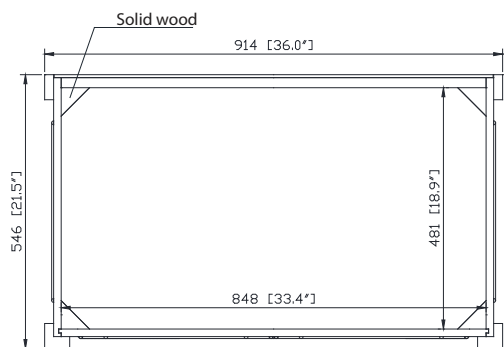

Features

- Solid wood frame
- MDF panels
- 2 soft-close doors
- 1 adjustable shelf
- Brushed nickel finish hardware
- Adjustable height levelers

Colors / Couleurs

- Light Gray / Gris clair
- Navy Blue / Bleu marin
- White / Blanc

Nominal Dimension / Dimension Nominale

• 36W x 21.5D x 34H inches | 914 x 546 x 864 mm

Product Diagrams / Diagrammes Produit

Caractéristiques

- Cadre en bois massif
- Panneaux MDF
- 2 portes à fermeture douce
- 1 étagère réglable
- Quincaillerie au fini nickel brossé
- Niveleurs de hauteur réglables

Top / Haut