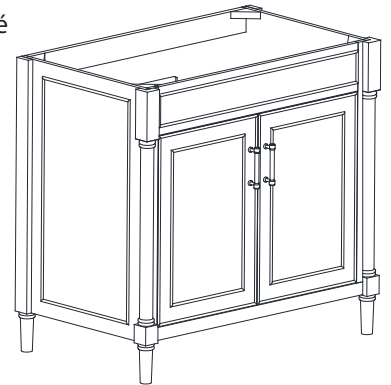

Features

- Solid wood frame
- MDF panels
- 2 soft-close doors
- 1 adjustable shelf
- Brushed nickel finish hardware
- Adjustable height levelers

Colors / Couleurs

- Light Gray / Gris clair
- Navy Blue / Bleu marin
- White / Blanc

Nominal Dimension / Dimension Nominale

• 36W x 21.5D x 34H inches | 914 x 546 x 864 mm

Product Diagrams / Diagrammes Produit

Caractéristiques

- Cadre en bois massif
- Panneaux MDF
- 2 portes à fermeture douce
- 1 étagère réglable
- Quincaillerie au fini nickel brossé
- Niveleurs de hauteur réglables

Front / Devant

Back / Derrière

Side / Côté

Top / Haut