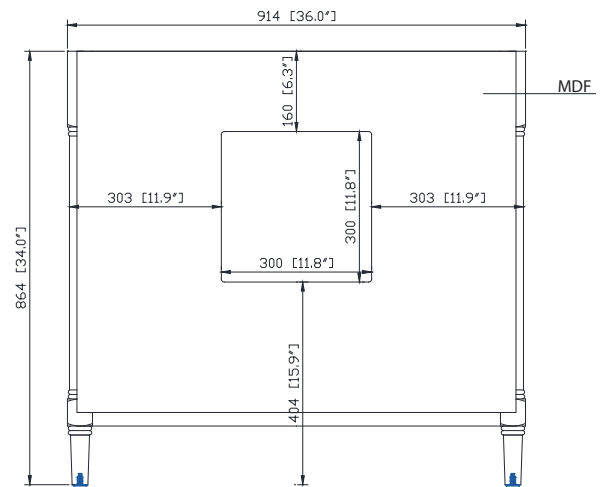

Nominal Dimension / Dimension Nominale

• 36W x 21.5D x 34H inches | 914 x 546 x 864 mm

Product Diagrams / Diagrammes Produit

Caractéristiques

- Cadre en bois massif
- Panneaux MDF
- 2 portes à fermeture douce
- 1 étagère réglable
- Quincaillerie au fini nickel brossé
- Niveleurs de hauteur réglables

Front / Devant

Back / Derrière

Side / Côté

Top / Haut