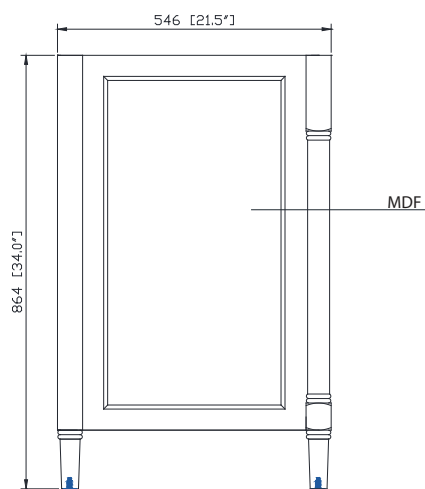

Features

- Solid wood frame
- MDF panels
- 2 soft-close doors
- 1 adjustable shelf
- Brushed nickel finish hardware
- Adjustable height levelers

Colors / Couleurs

- Light Gray / Gris clair
- Navy Blue / Bleu marin
- White / Blanc

Nominal Dimension / Dimension Nominale

• 36W x 21.5D x 34H inches | 914 x 546 x 864 mm

Product Diagrams / Diagrammes Produit

Caractéristiques

- Cadre en bois massif
- Panneaux MDF
- 2 portes à fermeture douce
- 1 étagère réglable
- Quincaillerie au fini nickel brossé
- Niveleurs de hauteur réglables

Front / Devant

Back / Derrière

Side / Côté

Top / Haut