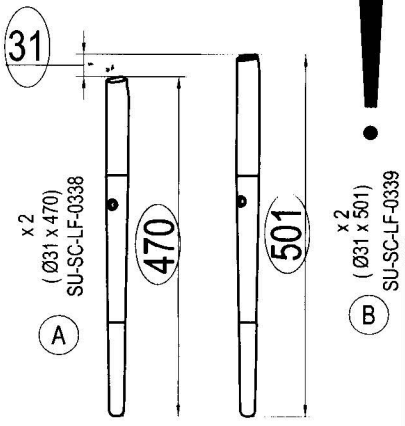

GR - ΟΔΗΓΙΑ ΣΥΝΑΡΜΟΛΟΓΗΣΗΣ
 NL - MONTAGE INSTRUCTIE
 PT - INSTRUÇÕES DE MONTAGEM
 PL - INSTRUKCJA MONTAŻU
 HU - SZERELÉSI UTASÍTÁS

30 min

0 Cm
1
2
3
4
5
6
7
8
9
10
11
12
13
14

- ①  HW-ST-02-038 (6 x 80) x 8
- ②  HW-ST-07-141 (6.5x10.5x1.5) x 8
- ③  HW-ST-07-060 (6.5x14x1) x 17
- ④  HW-ST-03-119 (6 x 13) x 4
- ⑤  HW-ST-02-105 (6 x 40) x 9
- ⑥  HW-ST-18-017 (4 x 48) x 1

!

A

A

!!

!!

5/8

6/8

7/8

8/8