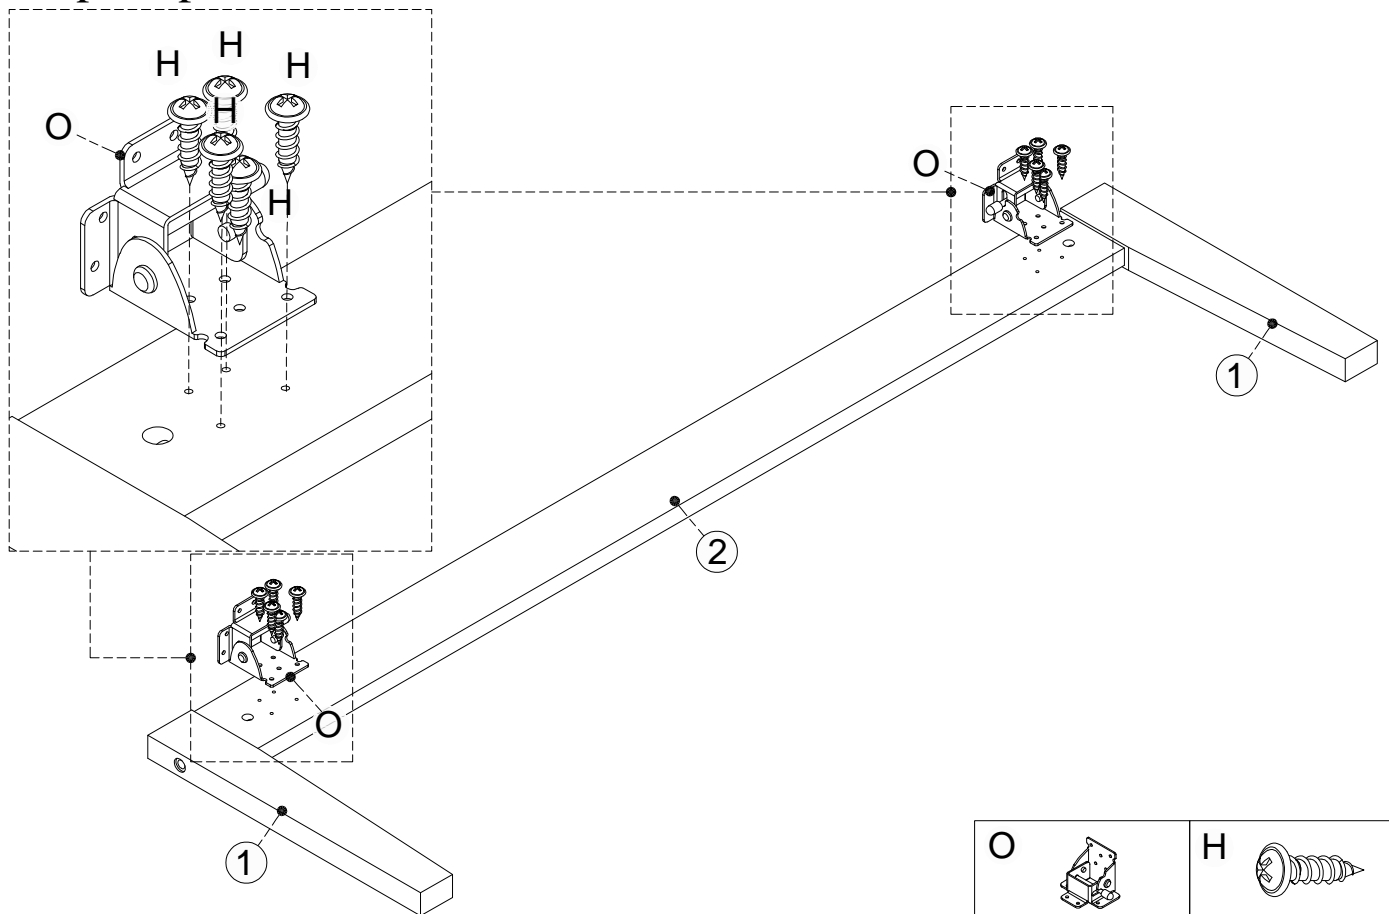

Step/Étape 02

O 2 Pcs/pièces	H 10 Pcs/pièces