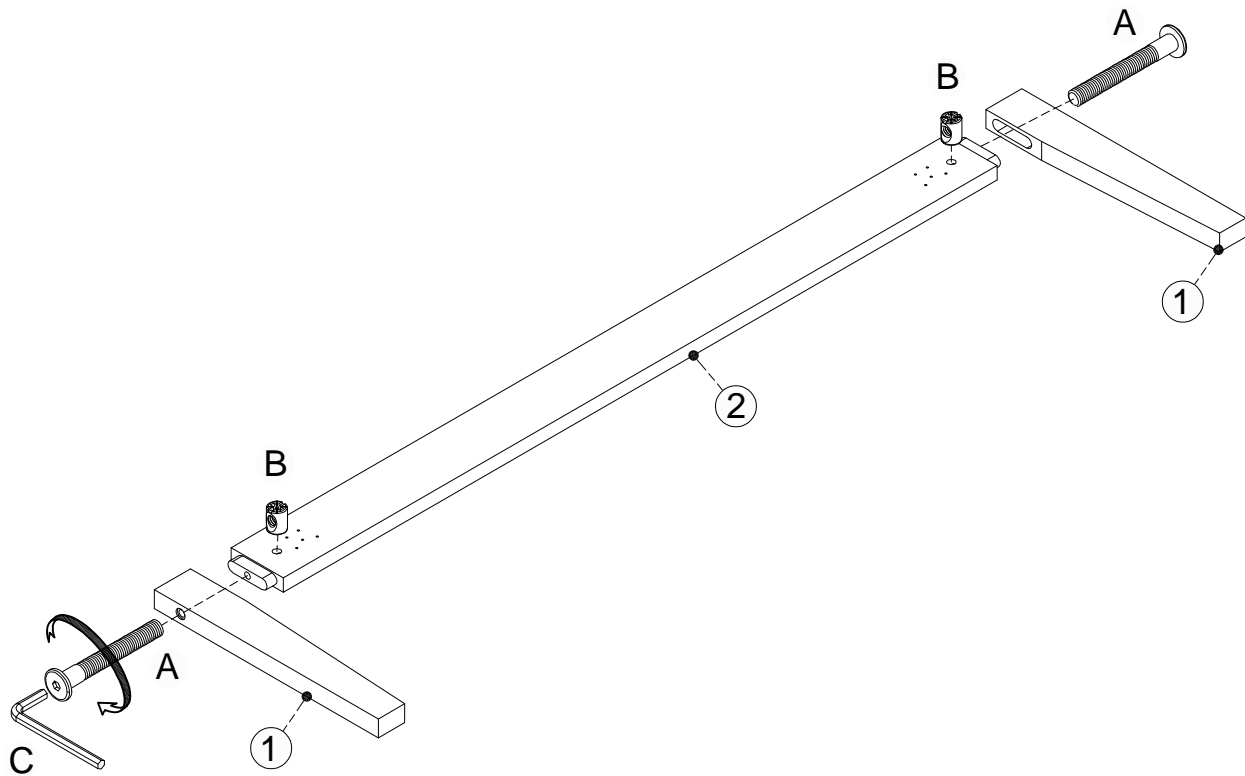

Step/Étape 01

A 2 Pcs/pièces	B 2 Pcs/pièces	C 1 Pc/pièce