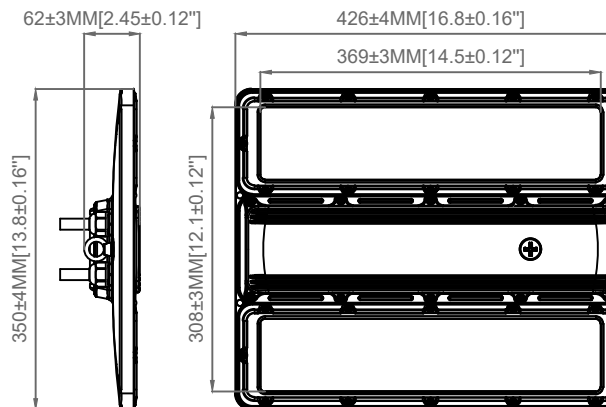

铁丝网

管牙吸顶支架