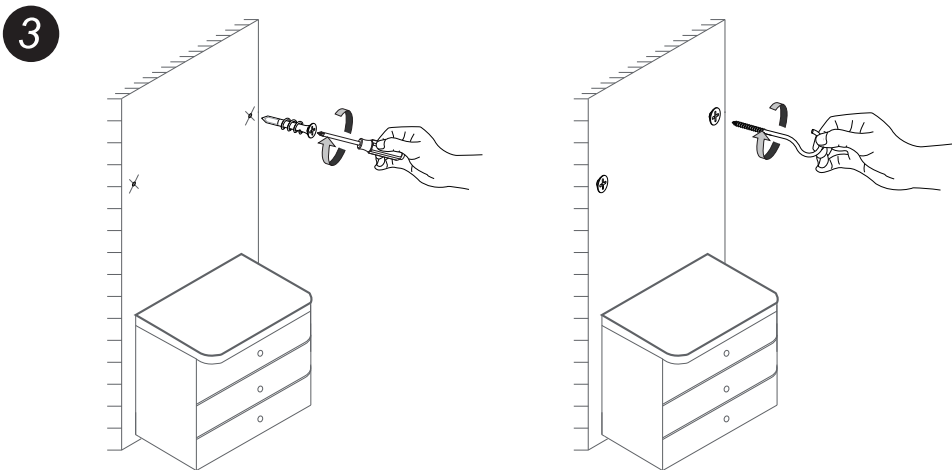

Screws *2
Schrauben *2
ネジ *2
Vis *2

1. Measure the distance of mirror hook with a tape measure

1. Messen Sie mit einem Lineal den Abstand des Hakens hinter dem Spiegel

1. 鏡背面の2つのフックの距離を測ります。

1. Mesurez la distance entre les crochets derrière le miroir

1. 거울 뒷면 걸쇠의 거리를 자로 재십시오.

2. Measure the best installation height, mark with a pencil and drill the marks

2. Bestätigen Sie die Höhe und markieren Sie sie mit einem Bleistift

2. 壁面の希望の高さに鉛筆でネジ穴の位置をマーキングして、電動ドリルを使って、下穴を開けます。

2. Confirmez la hauteur d'installation du miroir, marquez avec un crayon et percez des trous

2. 맞은 높이를 확인하고 연필로 표시를 하고 구멍을 뚫으십시오.

3. Drive the screws and hooks into the hole

3. Schrauben und Haken eindrehen