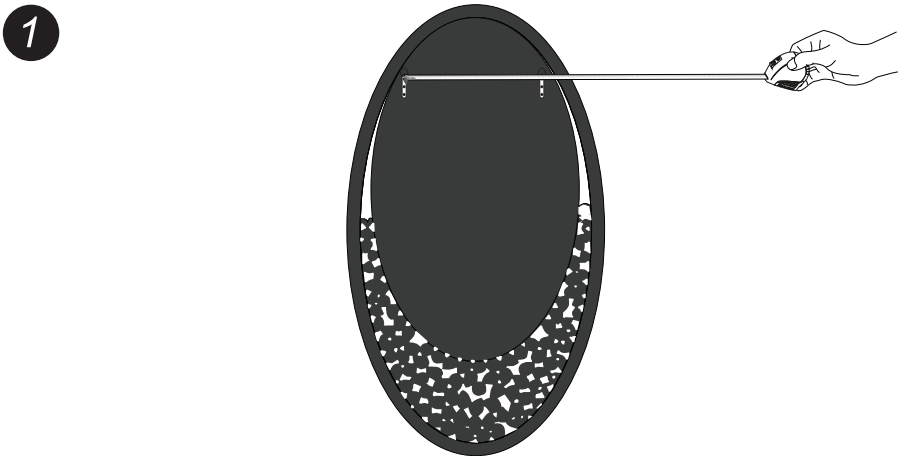

1. Avant d'installer le miroir, préparez les outils d'installation
2. Il est recommandé que deux personnes installent ensemble

1. 거울을 설치하기 전에 사용할 설치 도구를 미리 준비해 두십시오.
2. 거울이 무거우니 두사람이 함께 설치하는 것을 권장합니다.

Sponge pad *2
Schwammpolster *2
スポンジマット *2
Coussin éponge *2

Screws *2
Schrauben *2
ネジ *2
Vis *2

1. Measure the distance of mirror hook with a tape measure

1. Messen Sie mit einem Lineal den Abstand des Hakens hinter dem Spiegel

1. 鏡背面の2つのフックの距離を測ります。

1. Mesurez la distance entre les crochets derrière le miroir

1. 거울 뒷면 걸쇠의 거리를 자로 재십시오.

2. Measure the best installation height, mark with a pencil and drill the marks

2. Bestätigen Sie die Höhe und markieren Sie sie mit einem Bleistift

2. 壁面の希望の高さに鉛筆でネジ穴の位置をマーキングして、電動ドリルを使って、下穴を開けます。