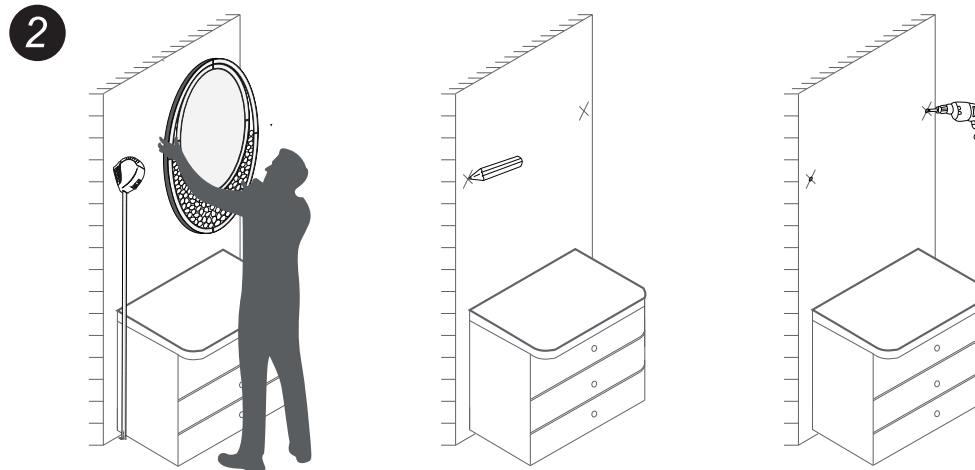

1. Avant d'installer le miroir, préparez les outils d'installation
2. Il est recommandé que deux personnes installent ensemble

1. 거울을 설치하기 전에 사용할 설치 도구를 미리 준비해 두십시오.
2. 거울이 무거우니 두사람이 함께 설치하는 것을 권장합니다.

Sponge pad *2
Schwammpolster *2
スポンジマット *2
Coussin éponge *2

Screws *2
Schrauben *2
ネジ *2
Vis *2

1. Measure the distance of mirror hook with a tape measure

1. Messen Sie mit einem Lineal den Abstand des Hakens hinter dem Spiegel

1. 鏡背面の2つのフックの距離を測ります。

1. Mesurez la distance entre les crochets derrière le miroir

1. 거울 뒷면 걸쇠의 거리를 자로 재십시오.

2. Measure the best installation height, mark with a pencil and drill the marks

2. Bestätigen Sie die Höhe und markieren Sie sie mit einem Bleistift

2. 壁面の希望の高さに鉛筆でネジ穴の位置をマーキングして、電動ドリルを使って、下穴を開けます。