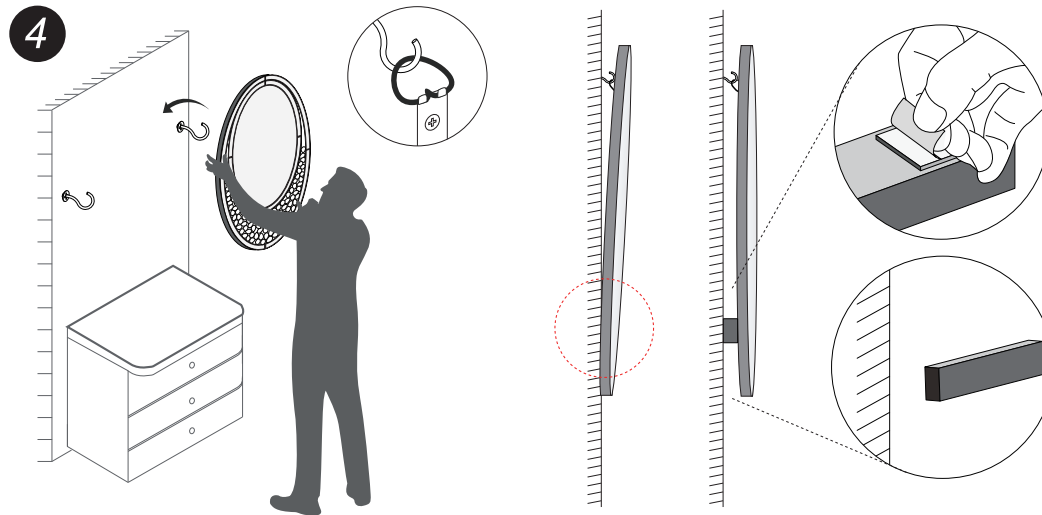

1. 거울 뒷면 걸쇠의 거리를 자로 재십시오.

2. Measure the best installation height, mark with a pencil and drill the marks

2. Bestätigen Sie die Höhe und markieren Sie sie mit einem Bleistift

2. 壁面の希望の高さに鉛筆でネジ穴の位置をマーキングして、電動ドリルを使って、下穴を開けます。

2. Confirmez la hauteur d'installation du miroir, marquez avec un crayon et percez des trous

2. 맞은 높이를 확인하고 연필로 표시를 하고 구멍을 뚫으십시오.

3. Drive the screws and hooks into the hole

3. Schrauben und Haken eindrehen

3. ネジとフック締めます。

3. Visser les vis et les crochets

3. 나사와 후크를 비틀어 넣으십시오.

4. Hang up the mirror, attach the sponge pads to the back of mirror to prevent tilting

4. Hängen Sie den Spiegel auf und kleben Sie eine Schwammunterlage darunter, damit der Spiegel nicht kippt