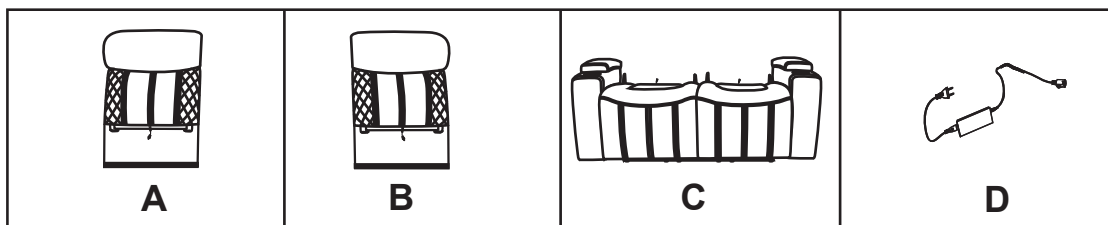

PARTS LIST / LISTE DES PIÈCES

A	LEFT BACKREST / DOSSIER GAUCHE	1 PIECE / 1 PIÈCE
B	RIGHT BACKREST / DOSSIER DROIT	1 PIECE / 1 PIÈCE
C	SEAT / SIÈGE	1 PIECE / 1 PIÈCE
D	POWER CABLE / CÂBLE D'ALIMENTATION / CABLE DE ALIMENTACIÓN	1 PIECE / 1 PIÈCE / 1 PIEZA