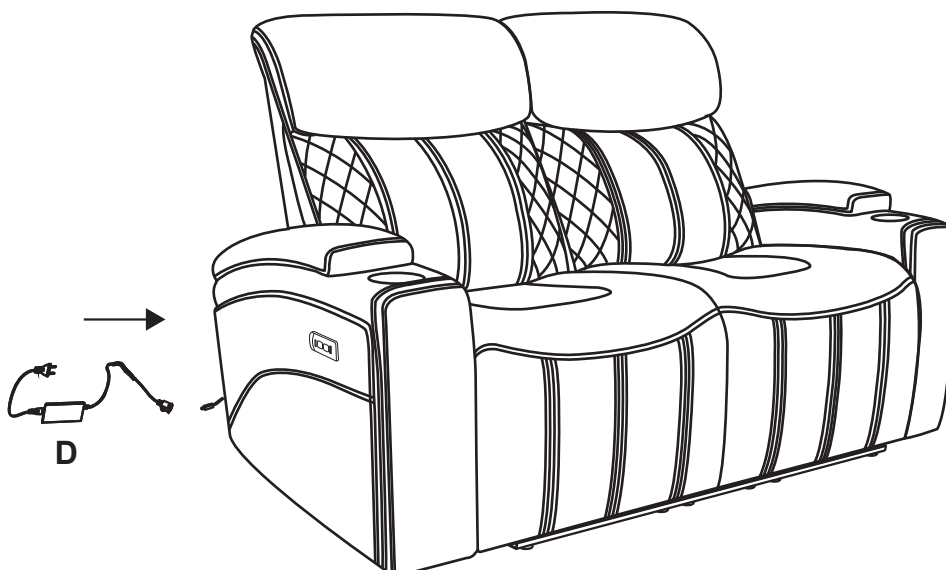

TEM. / ART. EUGENE-02P2
POWER LOVESEAT RECLINER & POWER HEADREST
CAUSEUSE INCLINABLE
MADE IN CHINA / FABRIQUÉ EN CHINE
ASSEMBLY INSTRUCTIONS / INSTRUCTIONS DE MONTAGE

STEP 1 / ÉTAPE 1

Match both sides of the hook-loop bracket, push down backrest to assemble.
Faire correspondre les deux côtés du support à boucle d'accrochage, pousser le dossier vers le bas pour l'assembler.

STEP 2 / ÉTAPE 2

Assemble the back and ears.
Assembler le dossier et les oreilles.

TEM. / ART. EUGENE-02P2
POWER LOVESEAT RECLINER & POWER HEADREST
CAUSEUSE INCLINABLE

MADE IN CHINA / FABRIQUÉ EN CHINE
ASSEMBLY INSTRUCTIONS / INSTRUCTIONS DE MONTAGE