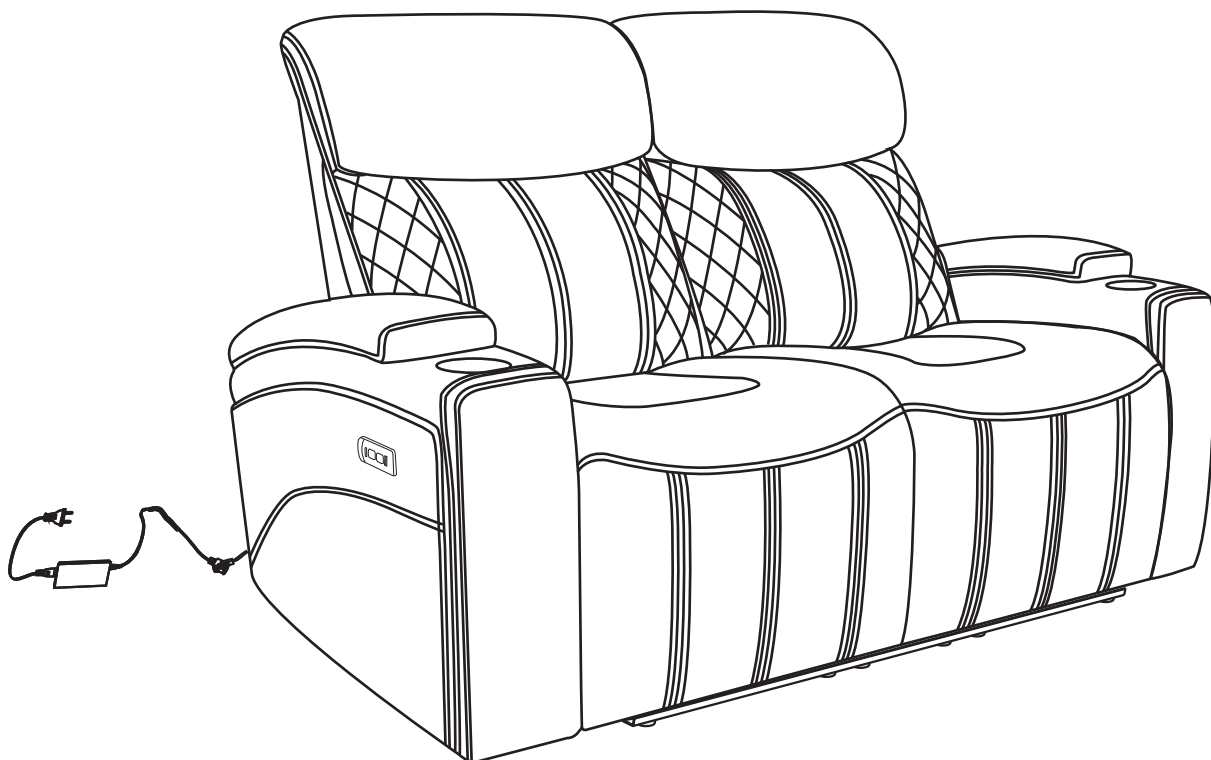

CARE AND MAINTENANCE

1) NO ELECTRICAL TOOLS SHOULD BE USED TO ASSEMBLE THE LOVESEAT.
2) PERIODICALLY CHECK AND SECURE PARTS FIRMLY IN PLACE.

PLACE CLEANING METHOD

CLEAN ONLY WITH WATER-BASED SHAMPOO OR FOAM UPHOLSTERY CLEANER. DO NOT OVER WET.
JUST USE A DAMP SPONGE TO WIPE DOWN YOUR POLYESTER COUCH.

SOINS ET ENTRETIEN

1) AUCUN OUTIL ÉLECTRIQUE NE DOIT ÊTRE UTILISÉ POUR ASSEMBLER LE CAUSEUSE.
2) VÉRIFIER PÉRIODIQUEMENT ET FIXER FERMEMENT LES PIÈCES EN PLACE.

MÉTHODE DE NETTOYAGE DES LIEUX

NETTOYER UNIQUEMENT AVEC UN SHAMPOING À BASE D'EAU OU UN NETTOYANT EN MOUSSE POUR REVÊTEMENTS.
NE PAS TROP MOUILLER. UTILISEZ JUSTE UNE ÉPONGE HUMIDE POUR ESSUYER VOTRE CANAPÉ EN POLYESTER.