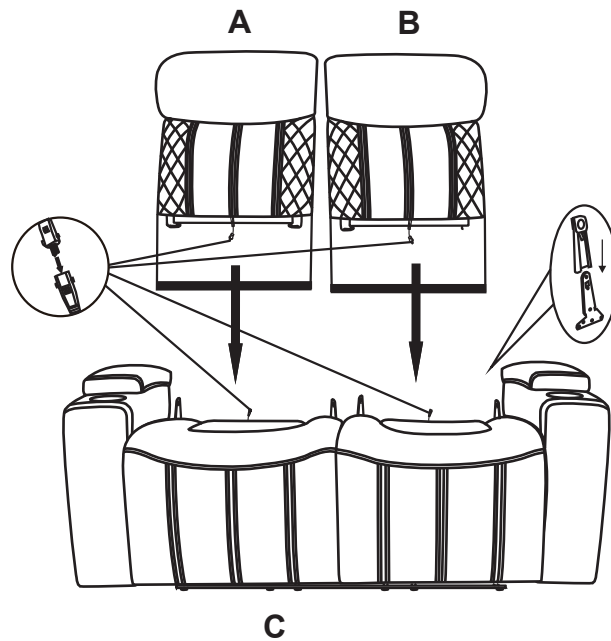

Courriel : cs@minhasfurniture.ca

Téléphone invalide au Mexique.

PARTS LIST / LISTE DES PIÈCES

A	LEFT BACKREST / DOSSIER GAUCHE	1 PIECE / 1 PIÈCE
B	RIGHT BACKREST / DOSSIER DROIT	1 PIECE / 1 PIÈCE
C	SEAT / SIÈGE	1 PIECE / 1 PIÈCE
D	POWER CABLE / CÂBLE D'ALIMENTATION / CABLE DE ALIMENTACIÓN	1 PIECE / 1 PIÈCE / 1 PIEZA

TEM. / ART. EUGENE-02P2
POWER LOVESEAT RECLINER & POWER HEADREST
CAUSEUSE INCLINABLE
MADE IN CHINA / FABRIQUÉ EN CHINE
ASSEMBLY INSTRUCTIONS / INSTRUCTIONS DE MONTAGE

STEP 1 / ÉTAPE 1

Match both sides of the hook-loop bracket, push down backrest to assemble.
Faire correspondre les deux côtés du support à boucle d'accrochage, pousser le dossier vers le bas pour l'assembler.