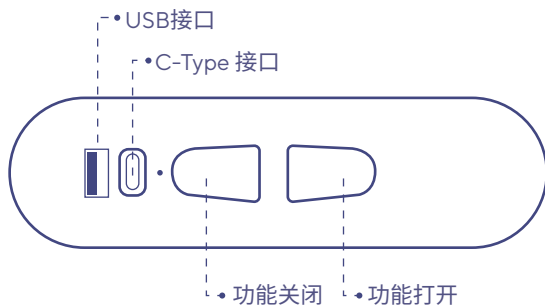

操控位置

操控位于沙发右侧

1. 请链接电源线。
2. 请坐在沙发座位上。
3. 请确认右侧外部的操控及USB接口。
4. 使用躺倒功能时, 请按打开按键。
5. 使用复位时, 请按关闭按键。
6. 可以通过按钮操作部分的USB和C型接口方便地为各种电子设备充电。

*输出电流超过1.0A, 部分型号可能不支持某些设备。

电动躺椅

通过电动躺椅功能, 可以将沙发的靠背和脚踏角度调节至最大143°。

20°前后摇摆

增加了轻轻前后摇动的摇椅功能, 提供舒适感和安逸感。

*电动躺椅操作时, 摇椅功能无法使用。

左右旋转

可以自由顺畅的左右旋转, 最大可达270°。

USB / C-Type接口

增加了USB和C型接口功能, 可以在休息的同时为手机和各种设备充电, 自由使用。

E1级的环保木材框架

使用了E1级环保材料, 气味不重, 安全使用。

S-弹簧和高密度海绵

靠背使用了柔软的PP材料填充物, 座位部分使用了S-弹簧和高密度海绵, 提供舒适和柔软感。