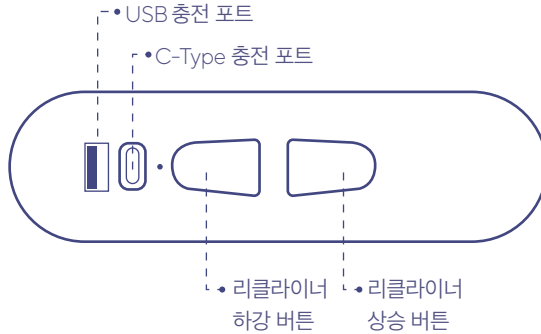

버튼 조작 부위

조작부는 소파 우측에 위치합니다.

1. 전원 케이블을 연결합니다.
2. 소파 좌석에 앉습니다.
3. 우측 바깥쪽에 있는 리클라이닝 조작 버튼 및 USB 충전 포트를 확인해주시십시오.
4. 리클라이너 사용을 위해서는 상승 버튼을 눌러 이용해주십시오.
5. 리클라이닝 파트를 접기 위해서는 하강 버튼을 이용해주십시오.
6. 버튼 조작 부위의 USB, C-Type 포트를 통해 다양한 전자기기를 충전하며 편리하게 이용할 수 있습니다.