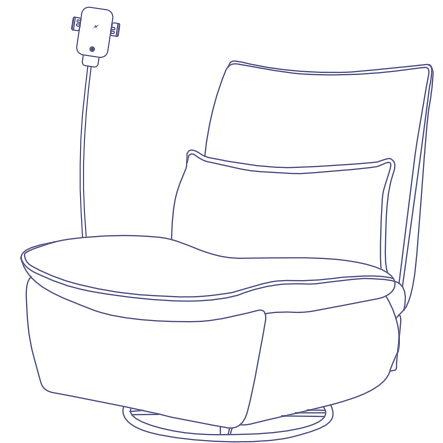

CONTENTS

- 01 주의사항 및 관리 방법
- 02 사용 방법
- 03 제품 특징
- 04 QnA
- 05 고객센터 안내
- 06 제품 규격
- 07 제품 보증서

NR-RN201F