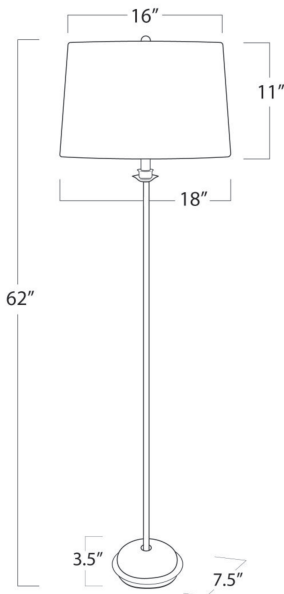

### Fisher Floor Lamp 14-1061

<b>HEIGHT</b>	62
<b>WIDTH</b>	18
<b>DEPTH</b>	18
<b>SHADE DIMS</b>	16 x 18 x 11
<b>SHADE COLOR</b>	Natural Linen
<b>BULB QTY</b>	2
<b>BULB TYPE</b>	A Type Medium Base (E26)
<b>SOCKET</b>	E26 3-Way Cast Turn Knob
<b>WATTAGE</b>	100 Watt Max
<b>WIRING TYPE</b>	Standard
<b>MATERIAL</b>	N/A
<b>FINISH</b>	N/A
<b>NOTES</b>	N/A
<b>FREIGHT ONLY</b>	No