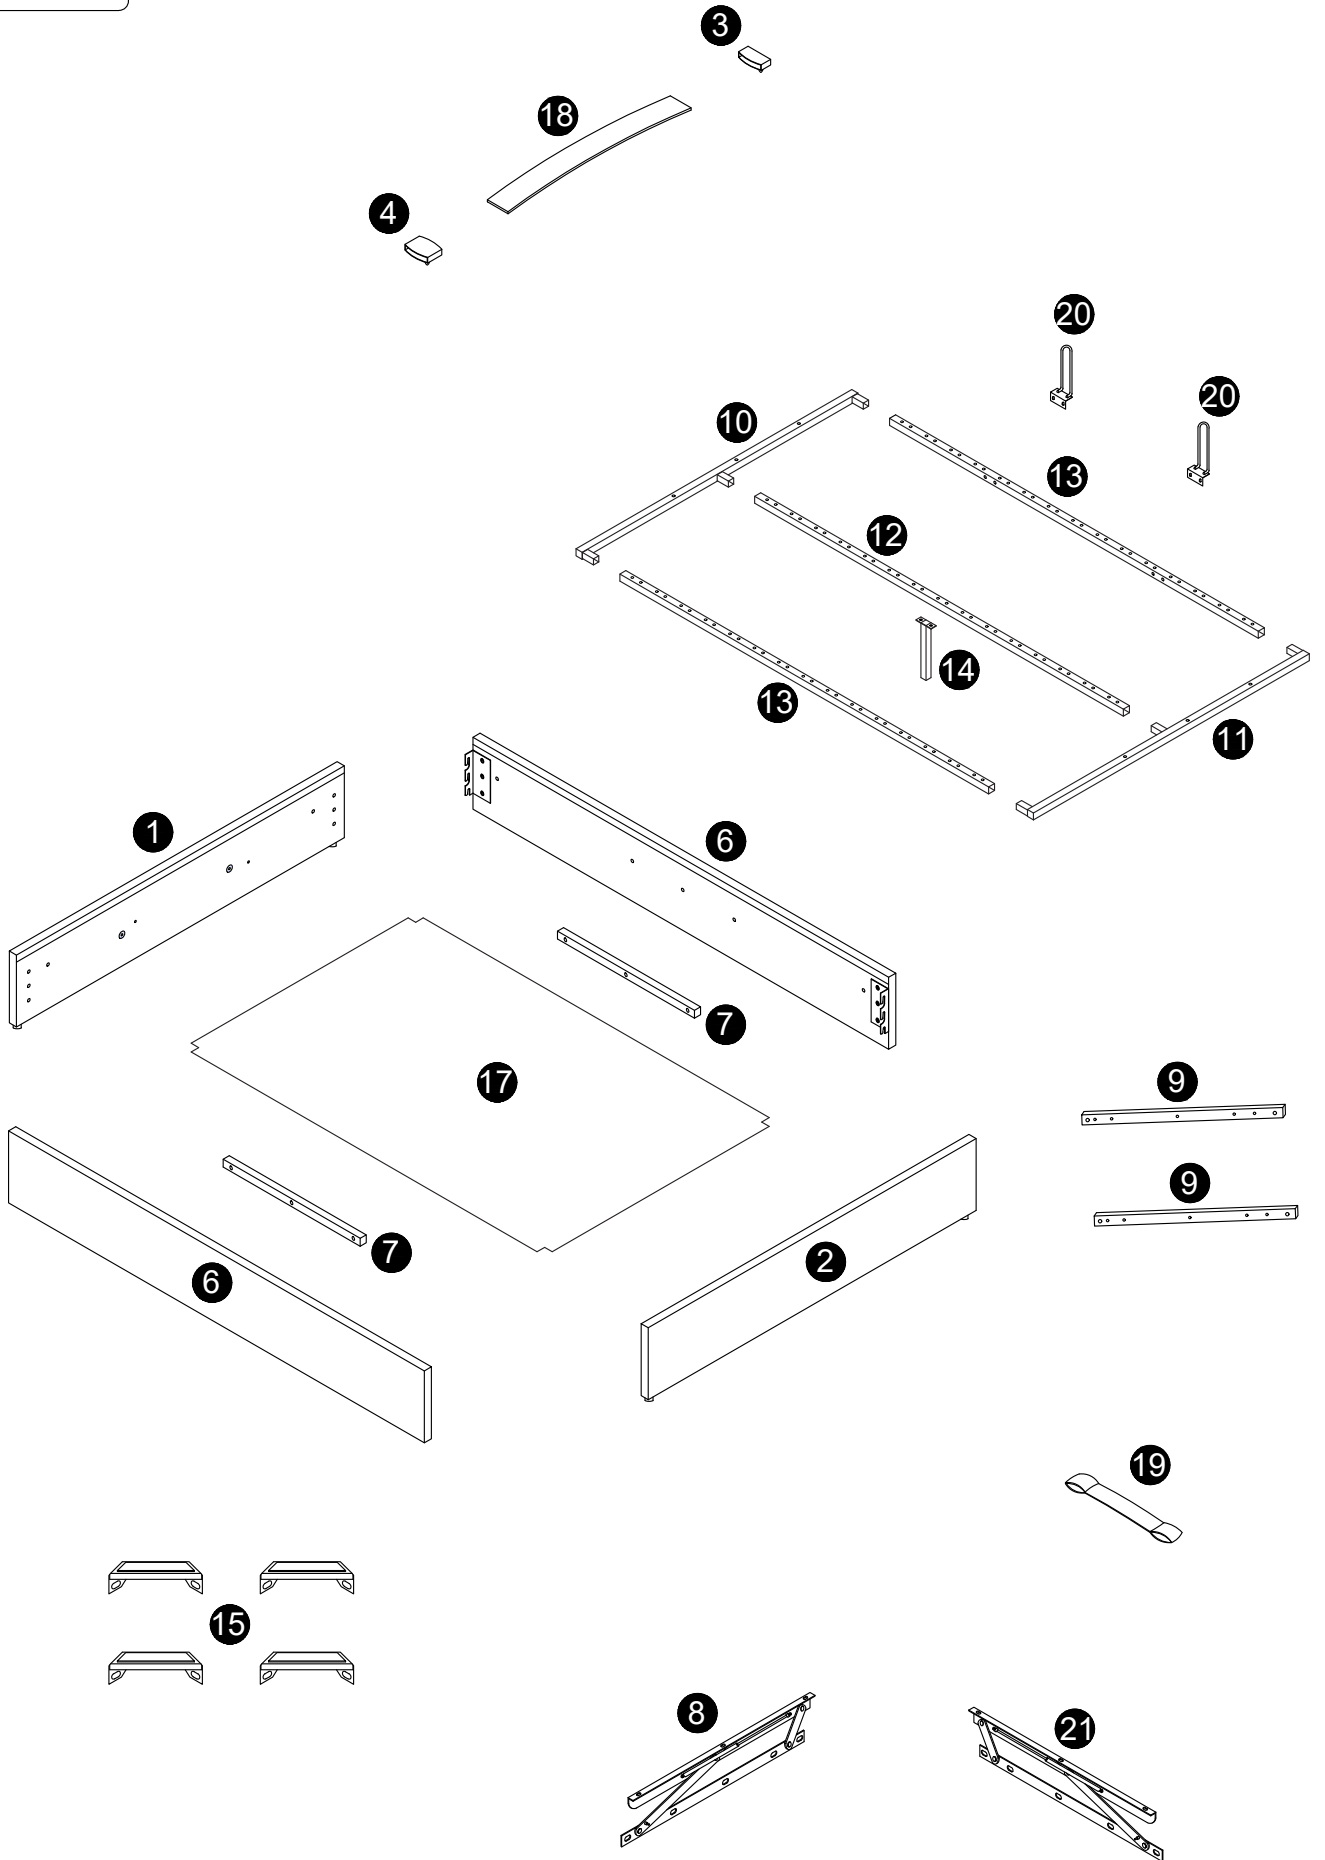

# ASSEMBLY INSTRUCTION

Please **TEAR OFF** this shrink film from side!  
**DO NOT USE CUTTER!**

ITEM NUMBER:185

Minimum two  
person assembly

PART LIST

**PART LIST**

<p><b>1</b> x 1pc</p> 	<p><b>2</b> x 1pc</p> 	<p><b>3</b> Double Size x 28pcs Queen Size x 30pcs</p> 	<p><b>4</b> Double Size x 14pcs Queen Size x 15pcs</p> 
<p><b>6</b> x 2pcs</p> 	<p><b>7</b> x 2pcs</p> 	<p><b>8</b> x 1pc</p> 	<p><b>9</b> x 2pcs</p> 
<p><b>10</b> x 1pc</p> 	<p><b>11</b> x 1pc</p> 	<p><b>12</b> x 1pc</p> 	<p><b>13</b> x 2pcs</p> 
<p><b>14</b> x 1pc</p> 	<p><b>15</b> x 4pcs</p> 	<p><b>17</b> x 1pc</p> 	<p><b>18</b> Double Size x 28pcs Queen Size x 30pcs</p> 
<p><b>19</b> x 1pc</p> 	<p><b>20</b> x 2pcs</p> 	<p><b>21</b> x 1pc</p> 	

**HARDWARE LIST**

 <p><b>H1</b> M5 x 1pc</p>	 <p><b>H2</b> M8x20mm x 48pcs</p>	 <p><b>H3</b> M8x45mm x 12pcs</p>	 <p><b>H4</b> M14 x 1pc</p>
 <p><b>H5</b> M8 x 4pcs</p>	 <p><b>H6</b> M8x35mm x 4pcs</p>	 <p><b>H7</b> M8 x 6pcs</p>	 <p><b>H8</b> M8x22mm x 4pcs</p>