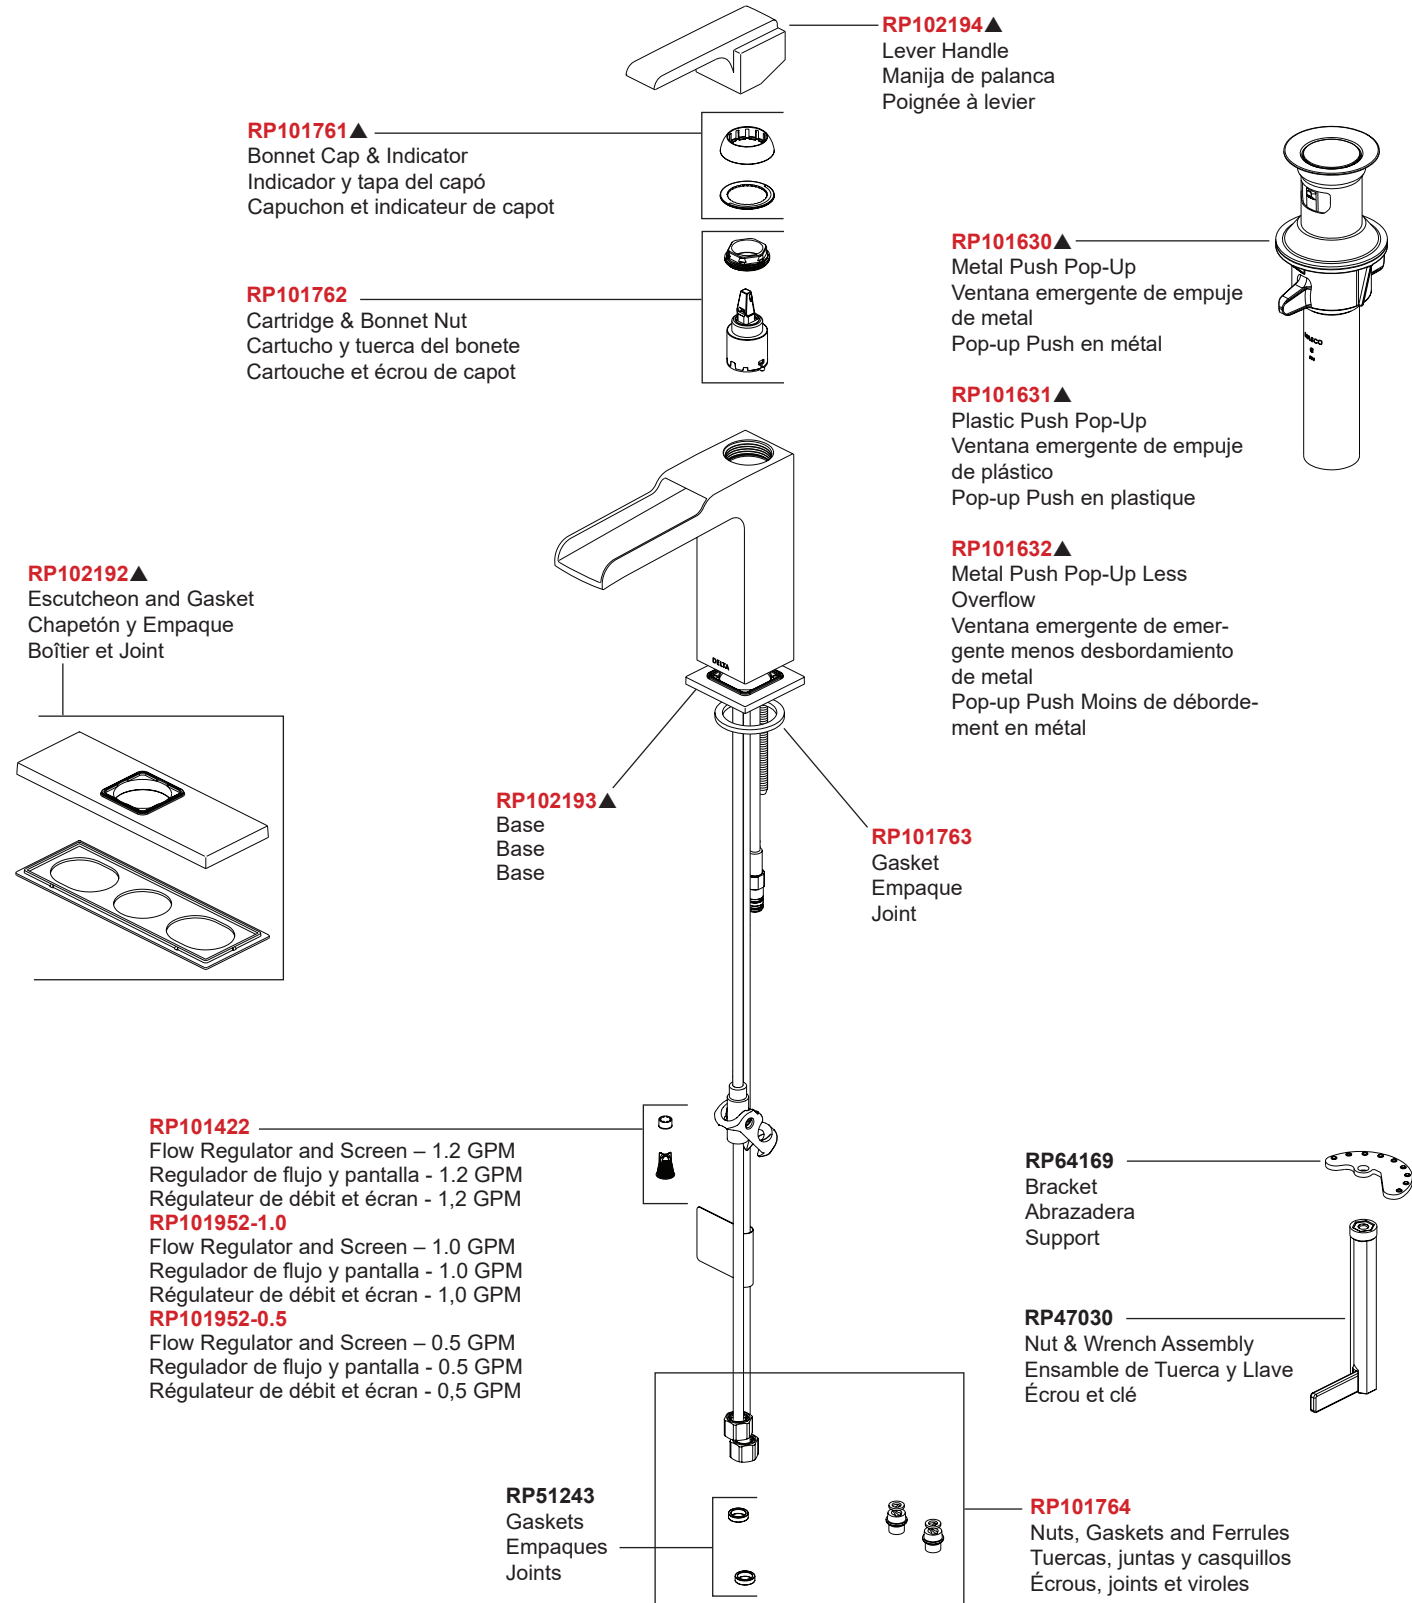

Models/Modelos/Modèles
568LF-▲ & 768LF-▲
Series/Series/Seria
ARA®

For models produced AFTER 08/21/2022.
Para los modelos producidos DESPUÉS del 21/08/2022.
Pour les modèles produits APRÈS le 21/08/2022.

These parts are not interchangeable - reference your supply line tag to get your MFG Date to ensure correct parts.
Estas piezas no son intercambiables; de consultar la etiqueta de su línea de suministro para obtener la fecha de fabricación para garantizar que las piezas sean correctas.
Ces pièces ne sont pas interchangeables – de référencer l'étiquette de votre ligne d'alimentation pour obtenir votre date MFG afin de garantir que les pièces sont correctes.