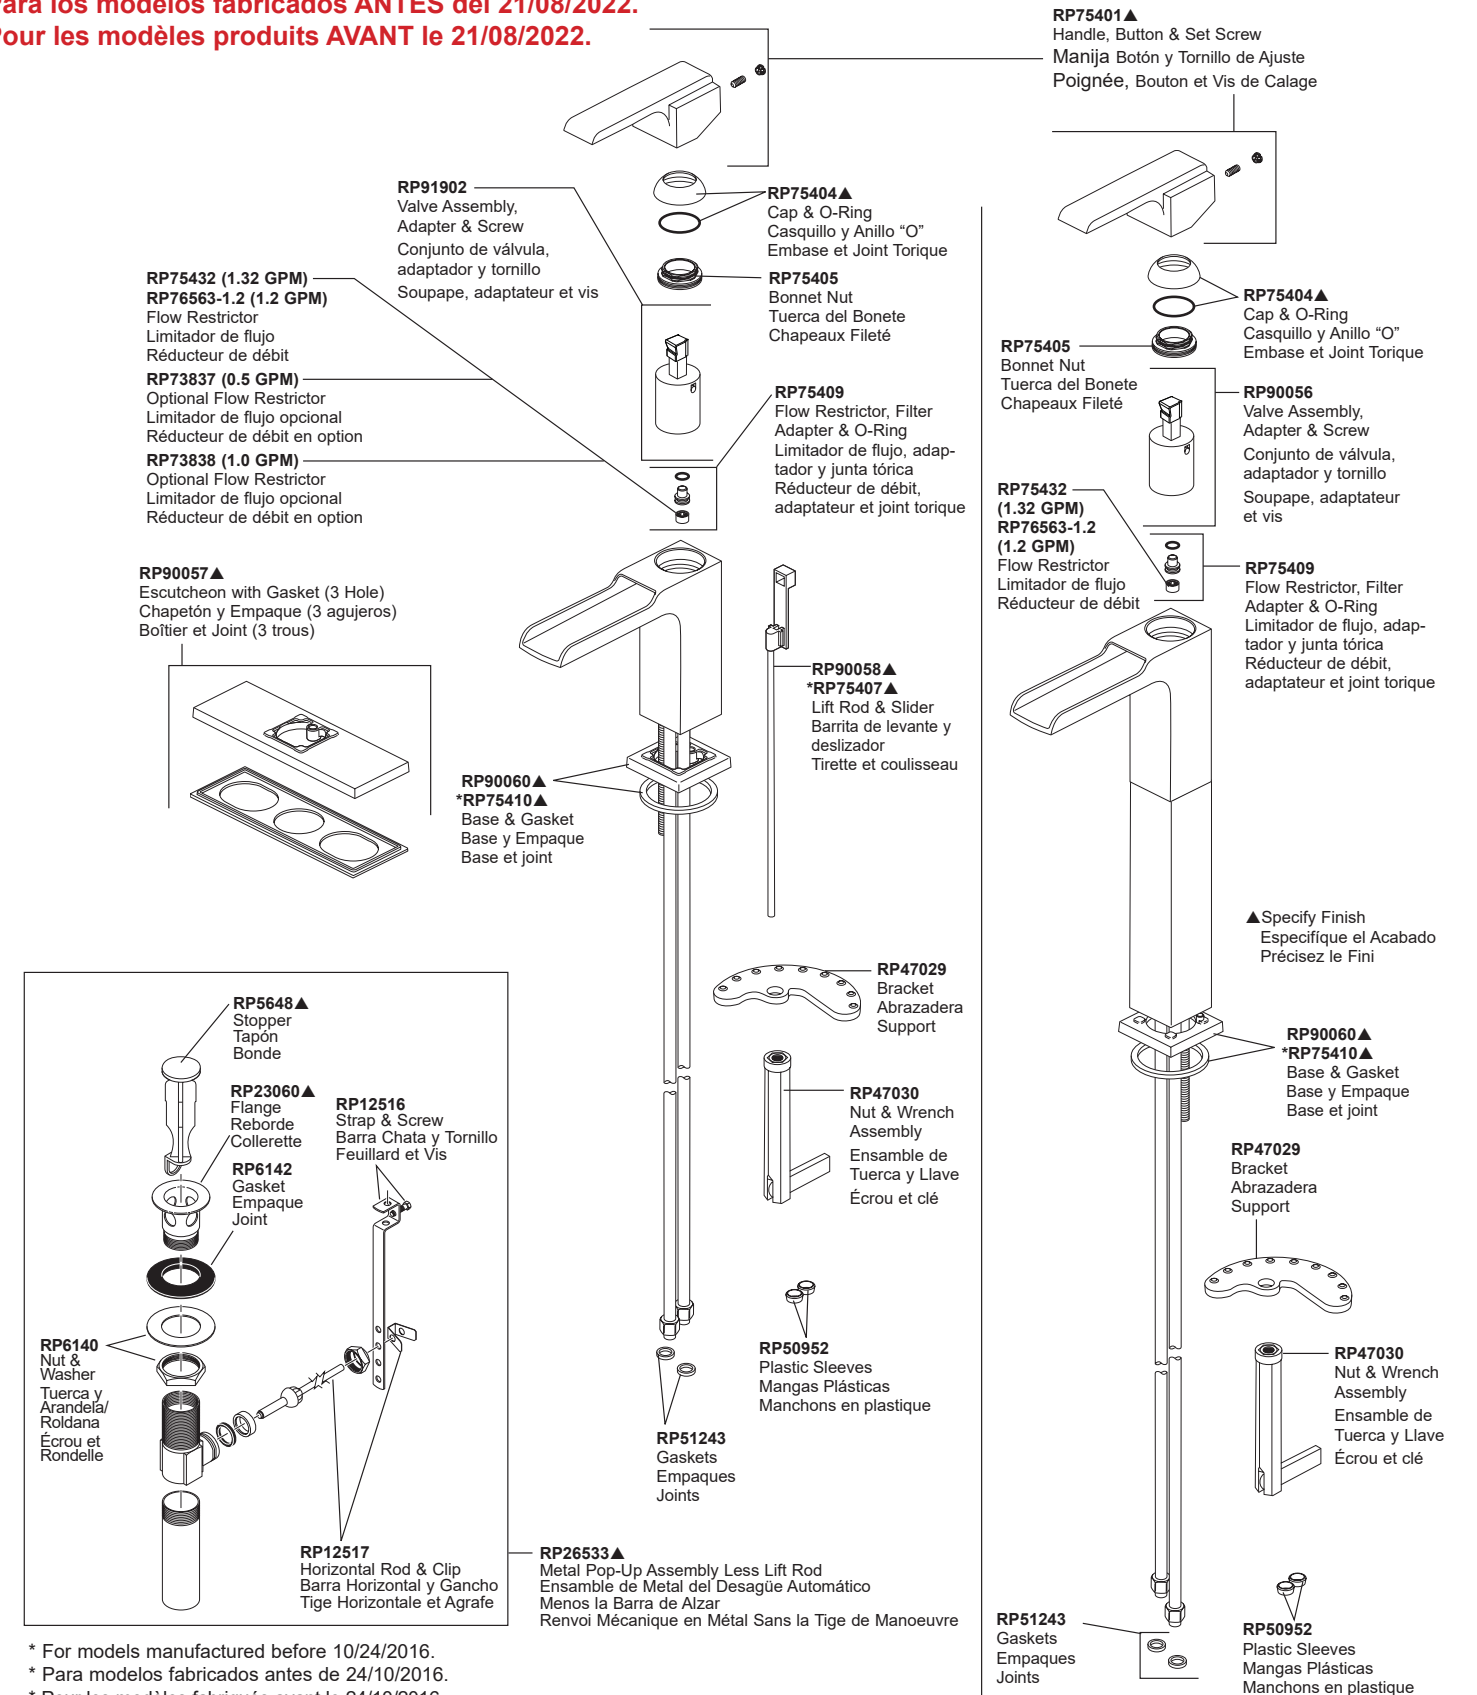

Models/Modelos/Modèles
568LF-▲ & 768LF-▲
Series/Series/Seria
ARA®

For models produced BEFORE to 08/21/2022.
Para los modelos fabricados ANTES del 21/08/2022.
Pour les modèles produits AVANT le 21/08/2022.