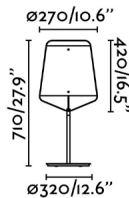

### General characteristics

<b>Fixation</b>	Table
<b>voltage</b>	120V
<b>Hertz</b>	60Hz
<b>Cable length</b>	0.02 ft
<b>Switch type</b>	On/Off
<b>Max. Power</b>	15W