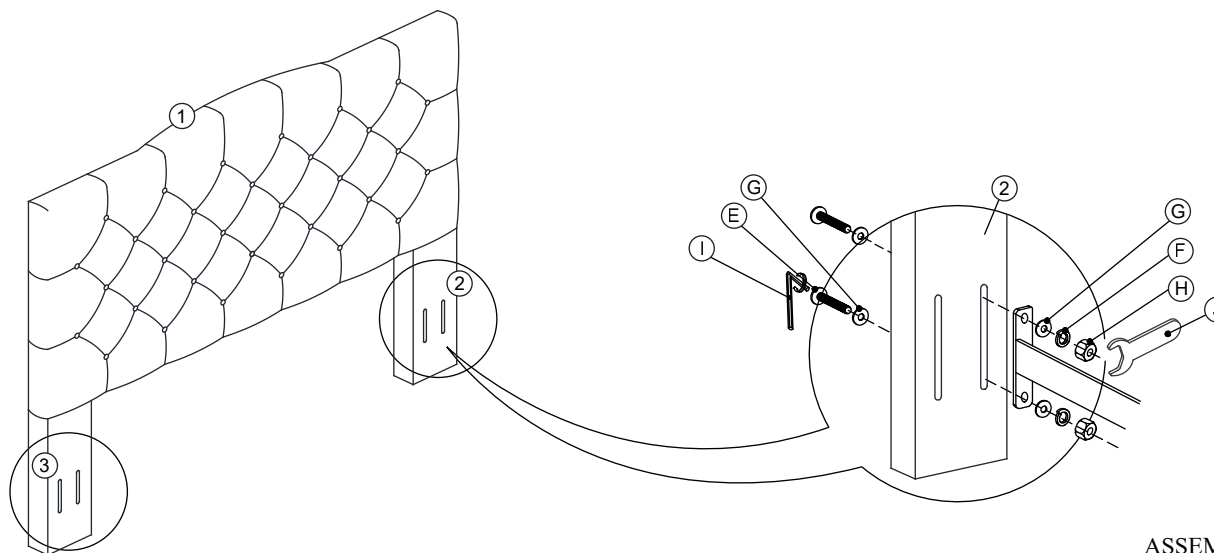

ASSEMBLY COMPLETED
ENSAMBLAJE COMPLETO
ASSEMBLAGE TERMINÉ