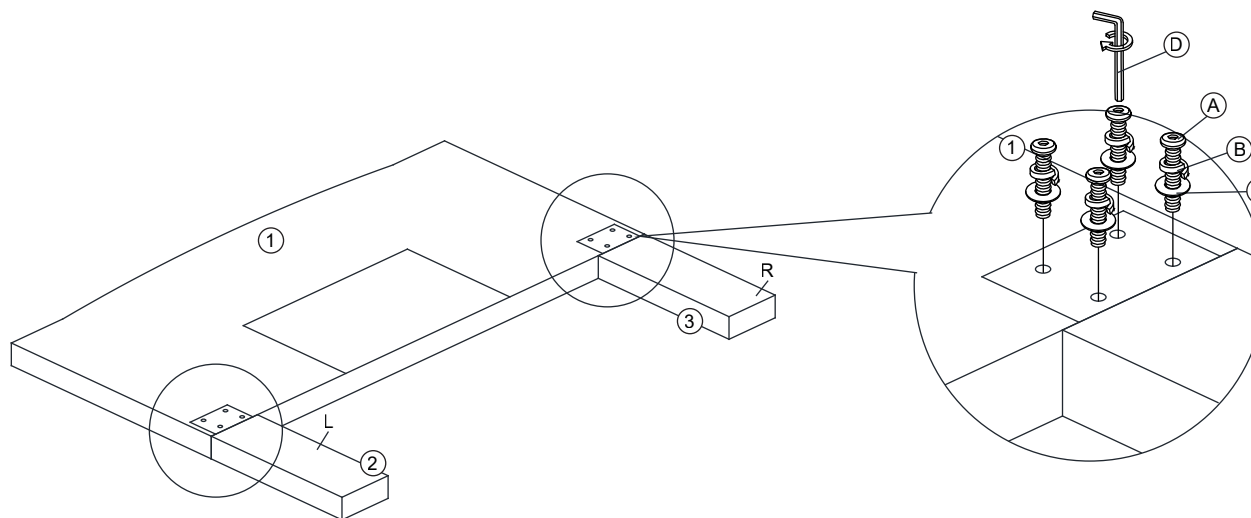

NO	PART LIST LISTA DE PIEZAS LISTE DES PIÈCES	QTY CANTIDAD QUANTITÉ
1	HEADBOARD CABECERA TÊTE DE LIT	1 PC 1 PZA 1 PIÈCE
2	HEADBOARD LEG (L) PATA DE CABECERA (I) TÊTE DE LIT (L)	1 PC 1 PZA 1 PIÈCE
3	HEADBOARD LEG (R) PATA DE CABECERA (D) TÊTE DE LIT (R)	1 PC 1 PZA 1 PIÈCE

HARDWARE FOR ASSEMBLING HB LEG
QUINCALLERIA PARA ENSAMBLAR LA PATA DE LA CABECERA
QUINCAILLERIE POUR L'ASSEMBLAGE DE LA JAMBE HB

ITEM ART PIÈCE	HARDWARE QUINCALLERIA LISTE DES PIÈCES DE QUINCAILLERIE	QTY CANTIDAD QUANTITÉ
A	JCBC SCREW TORNILLO JCBC VIS JCB-BC M6 x 50mm	8 PCS 8 PZAS 8 PIÈCES
B	SPRING WASHER ARANDELA PLÁSTICA RONDELLE À RESSORT M6 x 12mm	8 PCS 8 PZAS 8 PIÈCES
C	FLAT WASHER ARANDELA PLANA RONDELLE M6 x 19mm	8 PCS 8 PZAS 8 PIÈCES
D	L-KEY LLAVE L CLÉ EN L M4 x 100mm	1 PC 1 PZA 1 PIÈCE

HARDWARE FOR CONNECTING HB AND BASE
QUINCALLERIA PARA ACOPLAR LA CABECERA A LA BASE
QUINCAILLERIE POUR LA CONNEXION HB ET LA BASE

ITEM ART PIÈCE	HARDWARE QUINCALLERIA LISTE DES PIÈCES DE QUINCAILLERIE	QTY CANTIDAD QUANTITÉ
E	JCBB SCREW TORNILLO JCBB VIS JCB-B M8 x 90mm	4 PCS 4 PZAS 4 PIÈCES
F	SPRING WASHER ARANDELA PLÁSTICA RONDELLE À RESSORT M8 x 13mm	4 PCS 4 PZAS 4 PIÈCES
G	FLAT WASHER ARANDELA PLANA RONDELLE M8 x 22mm	8 PCS 8 PZAS 8 PIÈCES
H	HEX NUT TUERCA HEXAGONAL ÉCROU HEXAGONAL M8	4 PCS 4 PZAS 4 PIÈCES
I	L-KEY LLAVE L CLÉ EN L M5 x 65mm	1 PC 1 PZA 1 PIÈCE
J	WRENCH LLAVEL INGLESA CLÉ À MOLETTE 12.8mm	1 PC 1 PZA 1 PIÈCE

STEP 1 ETAPA 1 ÉTAPE 1

STEP 2 ETAPA 2 ÉTAPE 2