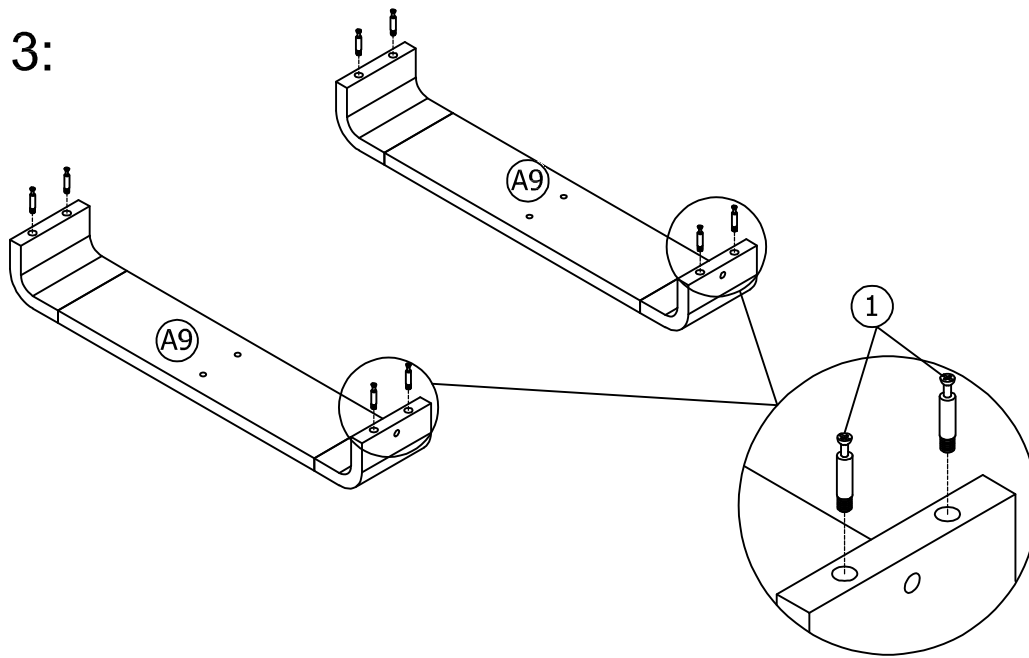

STEP 3:

Étape 3: