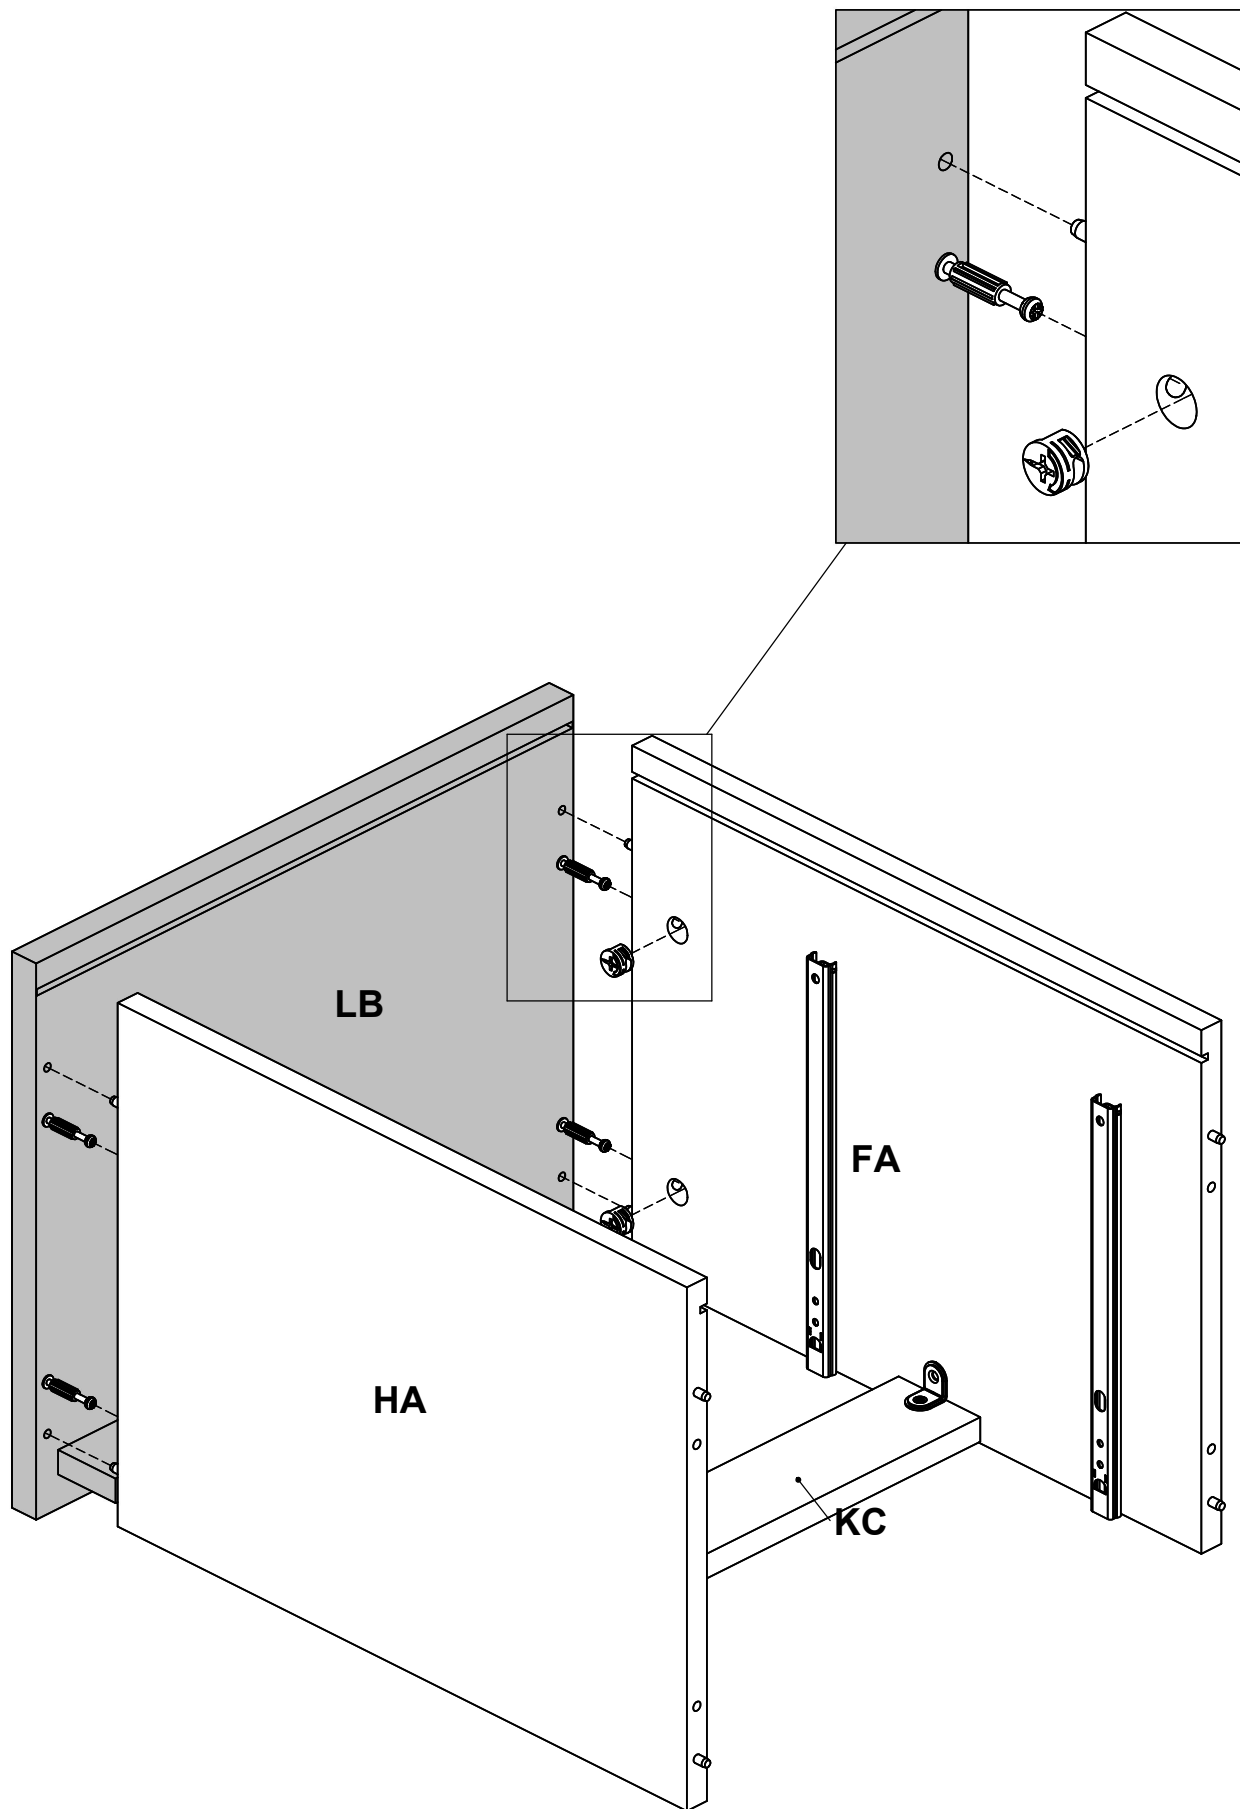

10

0131687

x4

Ø0.59x0.37"
Ø15x9,5 mm

1

2

3