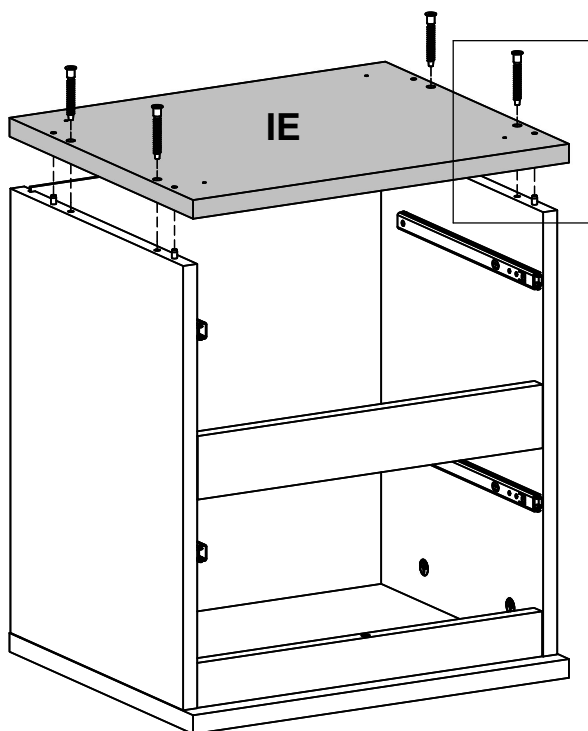

Dimensions for bracket (0113412): $0.79 \times 0.79 \times 0.63 \times 0.08''$ / $20 \times 20 \times 16 \times 2 \text{ mm}$

9

10

0131687

x4

Ø0.59x0.37"
Ø15x9,5 mm

1

2

x4

Ø0.28x1.97"
Ø7x50 mm

0197642

x1

0.16x1.93x1.46"
4x49x37 mm

14

0125259

x4

Ø0.16x1.18"
Ø4x30 mm

0166204

x4

Ø1.57x0.79"
Ø40x20 mm

15

0110401

x8

0.59x0.55x0.39"
15x14x10 mm