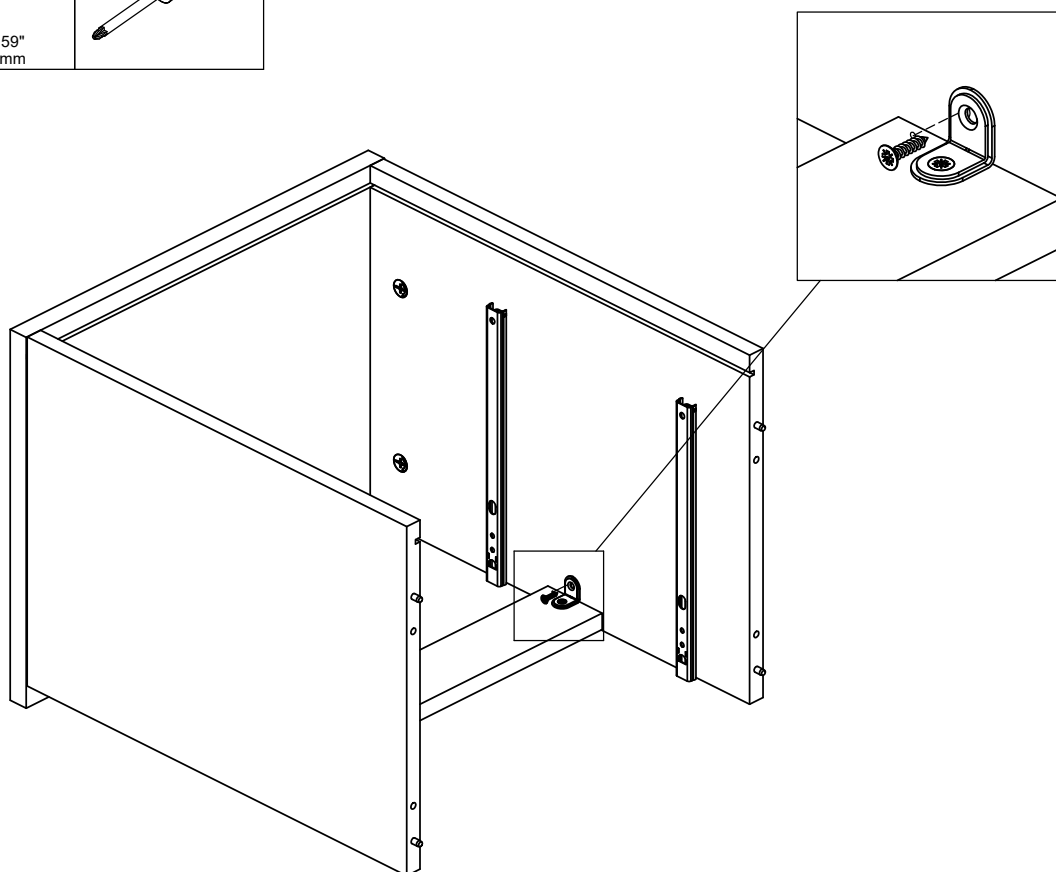

11

0125233

x2

Ø0.14x0.59"
Ø3,5x15 mm