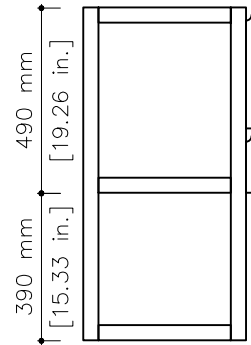

tikamoon

W x D x H

Ⓐ 680 x 285 x 175 mm

Ⓑ 680 x 285 x 55 mm

W x D x H

Ⓐ 26.77 x 11.22 x 6.88 in.

Ⓑ 26.77 x 11.22 x 2.16 in.

ED01_2

W x D x H (mm)
900 x 560 x 1000

W x D x H (in.)
35.23 x 22.04 x 39.37

tikamoon

EASYS02_2

W x D x H (mm)
930 x 580 x 180

W x D x H (in.)
36.61 x 22.83 x 7.08