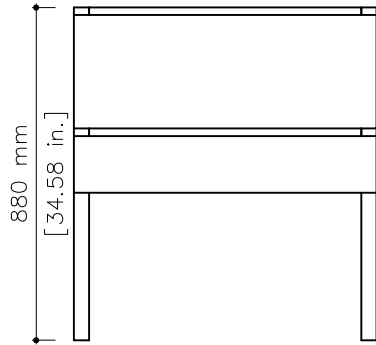

tikamoon

W x D x H

Ⓐ 680 x 285 x 175 mm

Ⓑ 680 x 285 x 55 mm

W x D x H

Ⓐ 26.77 x 11.22 x 6.88 in.

Ⓑ 26.77 x 11.22 x 2.16 in.

ED01_2

W x D x H (mm)
900 x 560 x 1000

W x D x H (in.)
35.23 x 22.04 x 39.37

tikamoon

EASYS02_2

W x D x H (mm)
930 x 580 x 180

W x D x H (in.)
36.61 x 22.83 x 7.08