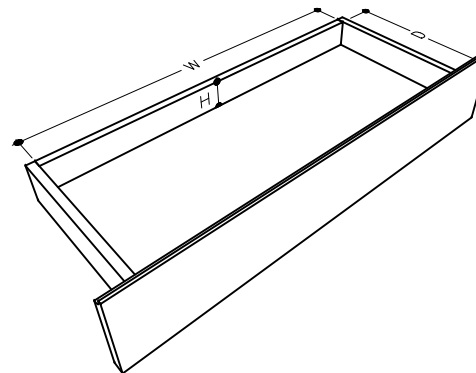

tikamoon

W x D x H

Ⓐ 680 x 285 x 175 mm

Ⓑ 680 x 285 x 55 mm

W x D x H

Ⓐ 26.77 x 11.22 x 6.88 in.

Ⓑ 26.77 x 11.22 x 2.16 in.

ED01_2

W x D x H (mm)
900 x 560 x 1000

W x D x H (in.)
35.23 x 22.04 x 39.37

tikamoon

EASYS02_2

W x D x H (mm)
930 x 580 x 180

W x D x H (in.)
36.61 x 22.83 x 7.08