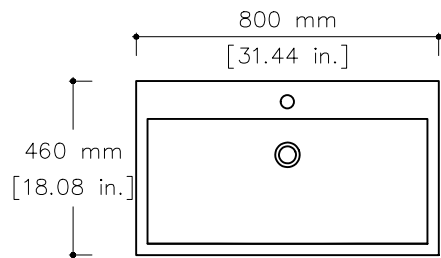

tikamoon

W x D x H

Ⓐ 680 x 285 x 175 mm

Ⓑ 680 x 285 x 55 mm

W x D x H

Ⓐ 26.77 x 11.22 x 6.88 in.

Ⓑ 26.77 x 11.22 x 2.16 in.

ED01_2

W x D x H (mm)
900 x 560 x 1000

W x D x H (in.)
35.23 x 22.04 x 39.37

tikamoon

EASYS02_2

W x D x H (mm)
930 x 580 x 180

W x D x H (in.)
36.61 x 22.83 x 7.08