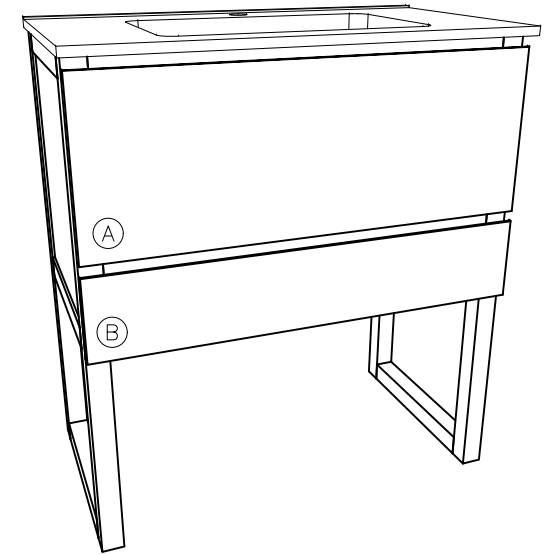

tikamoon

W x D x H

Ⓐ 680 x 285 x 175 mm

Ⓑ 680 x 285 x 55 mm

W x D x H

Ⓐ 26.77 x 11.22 x 6.88 in.

Ⓑ 26.77 x 11.22 x 2.16 in.

ED01_2

W x D x H (mm)
900 x 560 x 1000

W x D x H (in.)
35.23 x 22.04 x 39.37

tikamoon

EASYS02_2

W x D x H (mm)
930 x 580 x 180

W x D x H (in.)
36.61 x 22.83 x 7.08