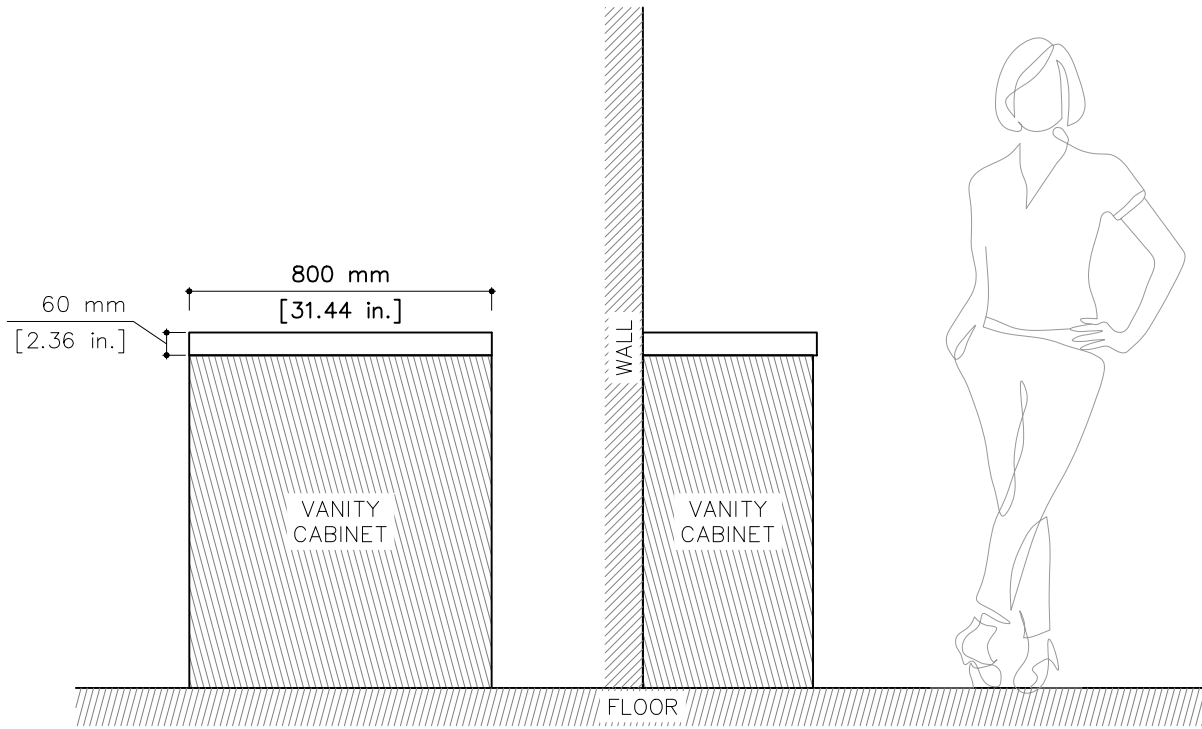

tikamoon

W x D x H

Ⓐ 680 x 285 x 175 mm

Ⓑ 680 x 285 x 55 mm

W x D x H

Ⓐ 26.77 x 11.22 x 6.88 in.

Ⓑ 26.77 x 11.22 x 2.16 in.

ED01_2

W x D x H (mm)
900 x 560 x 1000

W x D x H (in.)
35.23 x 22.04 x 39.37

tikamoon

EASYS02_2

W x D x H (mm)
930 x 580 x 180

W x D x H (in.)
36.61 x 22.83 x 7.08