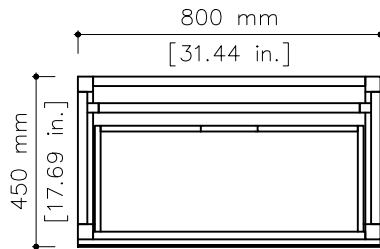

tikamoon

W x D x H

Ⓐ 680 x 285 x 175 mm

Ⓑ 680 x 285 x 55 mm

W x D x H

Ⓐ 26.77 x 11.22 x 6.88 in.

Ⓑ 26.77 x 11.22 x 2.16 in.

ED01_2

W x D x H (mm)
900 x 560 x 1000

W x D x H (in.)
35.23 x 22.04 x 39.37

tikamoon

EASYS02_2

W x D x H (mm)
930 x 580 x 180

W x D x H (in.)
36.61 x 22.83 x 7.08