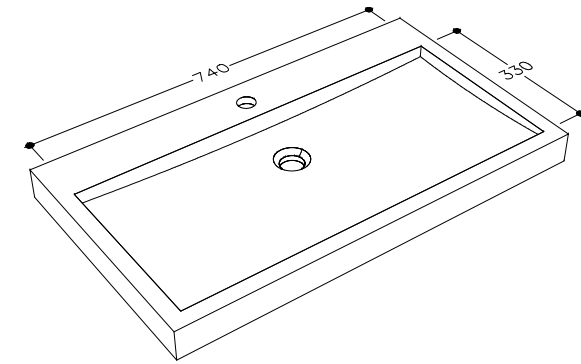

tikamoon

W x D x H

Ⓐ 680 x 285 x 175 mm

Ⓑ 680 x 285 x 55 mm

W x D x H

Ⓐ 26.77 x 11.22 x 6.88 in.

Ⓑ 26.77 x 11.22 x 2.16 in.

ED01_2

W x D x H (mm)
900 x 560 x 1000

W x D x H (in.)
35.23 x 22.04 x 39.37

tikamoon

EASYS02_2

W x D x H (mm)
930 x 580 x 180

W x D x H (in.)
36.61 x 22.83 x 7.08