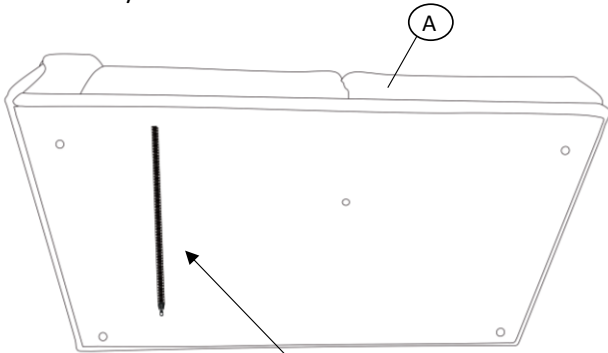

ASSEMBLY INSTRUCTION

INSTRUCTIONS D'ASSEMBLAGE

LSF 2-Seater / Causeuse Gauche
RSF Chaise / Chaise Longue Droite

(STEP 1 / Étape 1)

LSF 2 Seater / Causeuse Gauche