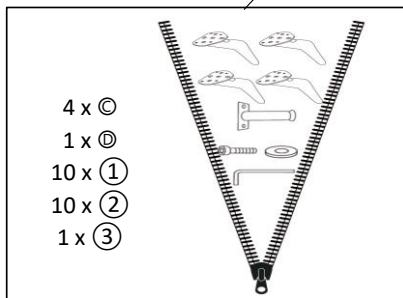

(STEP 3 / Étape 3)

RSF Chaise / Chaise Longue Droite