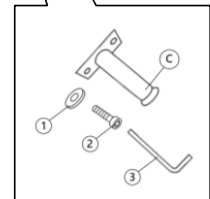

HARDWARE LIST / LISTES DE QUINCAILLERIE

No	Description	Sketch/Esquisser	QTY/QTÉ
1	JCBC M6x20mm		10 pcs
2	Flat Washer		10 pcs
3	Allen Key		1 pc

**ABOVE HARDWARE ARE PACKED IN LSF 2-Seater FOR ASSEMBLY / Le quincaillerie est dans LSF 2-Seater pour l'assemblage.

RSF Chaise PARTS LIST / LISTES DE PIÈCES

No	Drawing/ Dessin	Description	QTY/QTÉ
B		RSF Chaise / Chaise longue droit	1 pc
C		Metal Leg/ pied	4 pcs
D		Metal Center Support Leg/ Support pour transverses central	1 pc

HARDWARE LIST / LISTES DE QUINCAILLERIE

No	Description	Sketch/Esquisser	QTY/QTÉ
1	JCBC M6x20mm		10 pcs
2	Flat Washer		10 pcs
3	Allen Key		1 pc

**ABOVE HARDWARE ARE PACKED IN RSF Chaise FOR ASSEMBLY / Le quincaillerie est dans RSF Chaise pour l'assemblage.

ASSEMBLY INSTRUCTION

INSTRUCTIONS D'ASSEMBLAGE

LSF 2-Seater / Causeuse Gauche
RSF Chaise / Chaise Longue Droite

(STEP 1 / Étape 1)

LSF 2 Seater / Causeuse Gauche

(STEP 2 / Étape 2)

LSF 2 Seater / Causeuse Gauche