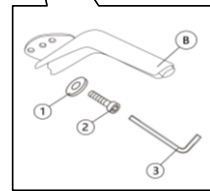

HARDWARE LIST / LISTES DE QUINCAILLERIE

No	Description	Sketch/Esquisser	QTY/QTÉ
1	JCBC M6x20mm		10 pcs
2	Flat Washer		10 pcs
3	Allen Key		1 pc

**ABOVE HARDWARE ARE PACKED IN RSF Chaise FOR ASSEMBLY / Le quincaillerie est dans RSF Chaise pour l'assemblage.

ASSEMBLY INSTRUCTION

INSTRUCTIONS D'ASSEMBLAGE

LSF 2-Seater / Causeuse Gauche
RSF Chaise / Chaise Longue Droite

(STEP 1 / Étape 1)

LSF 2 Seater / Causeuse Gauche

(STEP 2 / Étape 2)

LSF 2 Seater / Causeuse Gauche