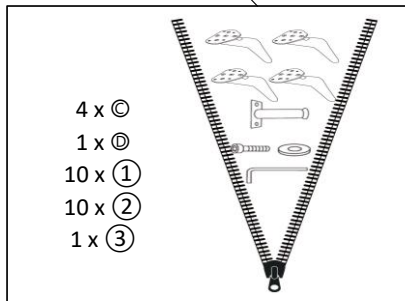

HARDWARE LIST / LISTES DE QUINCAILLERIE

No	Description	Sketch/Esquisser	QTY/QTÉ
1	JCBC M6x20mm		10 pcs
2	Flat Washer		10 pcs
3	Allen Key		1 pc

**ABOVE HARDWARE ARE PACKED IN LSF 2-Seater FOR ASSEMBLY / Le quincaillerie est dans LSF 2-Seater pour l'assemblage.

RSF Chaise PARTS LIST / LISTES DE PIÈCES

No	Drawing/ Dessin	Description	QTY/QTÉ
B		RSF Chaise / Chaise longue droit	1 pc
C		Metal Leg/ pied	4 pcs
D		Metal Center Support Leg/ Support pour transverses central	1 pc

HARDWARE LIST / LISTES DE QUINCAILLERIE

No	Description	Sketch/Esquisser	QTY/QTÉ
1	JCBC M6x20mm		10 pcs
2	Flat Washer		10 pcs
3	Allen Key		1 pc

**ABOVE HARDWARE ARE PACKED IN RSF Chaise FOR ASSEMBLY / Le quincaillerie est dans RSF Chaise pour l'assemblage.

ASSEMBLY INSTRUCTION

INSTRUCTIONS D'ASSEMBLAGE

LSF 2-Seater / Causeuse Gauche
RSF Chaise / Chaise Longue Droite

(STEP 1 / Étape 1)

LSF 2 Seater / Causeuse Gauche

(STEP 2 / Étape 2)

LSF 2 Seater / Causeuse Gauche