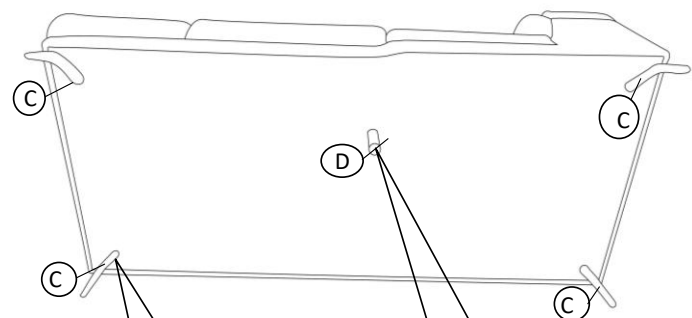

(STEP 4 / Étape 4)

RSF Chaise / Chaise Longue Droite