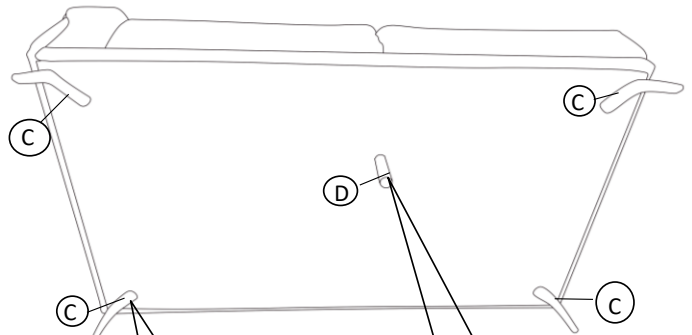

HARDWARE LIST / LISTES DE QUINCAILLERIE

No	Description	Sketch/Esquisser	QTY/QTÉ
1	JCBC M6x20mm		10 pcs
2	Flat Washer		10 pcs
3	Allen Key		1 pc

**ABOVE HARDWARE ARE PACKED IN RSF Chaise FOR ASSEMBLY / Le quincaillerie est dans RSF Chaise pour l'assemblage.

ASSEMBLY INSTRUCTION

INSTRUCTIONS D'ASSEMBLAGE

LSF 2-Seater / Causeuse Gauche
RSF Chaise / Chaise Longue Droite

(STEP 1 / Étape 1)

LSF 2 Seater / Causeuse Gauche

(STEP 2 / Étape 2)

LSF 2 Seater / Causeuse Gauche

(STEP 3 / Étape 3)

RSF Chaise / Chaise Longue Droite

(STEP 4 / Étape 4)

RSF Chaise / Chaise Longue Droite

ASSEMBLY INSTRUCTION

INSTRUCTIONS D'ASSEMBLAGE

LSF 2-Seater / Causeuse Gauche
RSF Chaise / Chaise Longue Droite