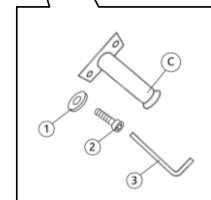

(STEP 4 / Étape 4)

RSF Chaise / Chaise Longue Droite