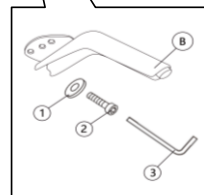

(STEP 4 / Étape 4)

RSF Chaise / Chaise Longue Droite