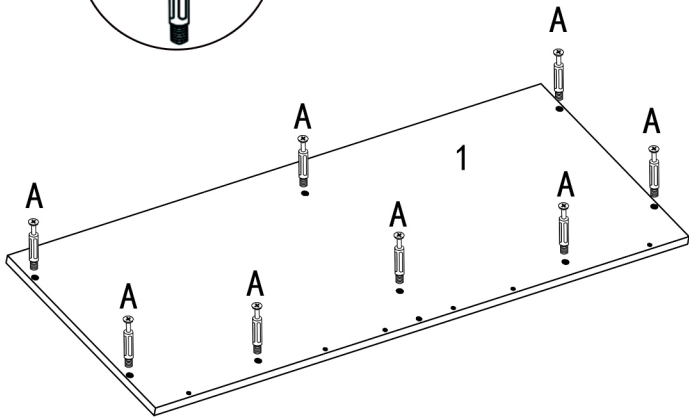

Assembly Instruction

Accessories list

	Parts	Specification	Carton	Pcs		Parts	Specification	Carton	Pcs
A		6×40mm	1/1	X 16	B		15×11	1/1	X 16
C		12 inches	1/1	X 2	D		8×40	1/1	X 2
E		3.5×14mm	1/1	X 36	F		5×40/#3	1/1	X 20/1
G		68×70	1/1	X 4	H		600Wooden leg	1/1	X 4
J		400Wooden leg	1/1	X 4	K		4×18mm	1/1	X 2
L		21mm	1/1	X 20	M		6×25/8×14	1/1	X 8
N		Handle	1/1	X 2	P		USB	1/1	X 1

Company: (mm)

1		X1	800x400	1/1	2		X1	800x380	1/1
3		X1	380x120	1/1	4		X1	380x120	1/1
5		X1	364x120	1/1	6		X1	768x120	1/1
7		X2	372x116	1/1	8		X2	300x85	1/1
9		X2	300x85	1/1	10		X2	322.5x85	1/1
11		X2	331.5x293	1/1	12		X1	449x400	1/1
13		X1	350x230	1/1					

1

2

3

Hx4 Mx8

4

Ex4 CLx1 CRx1

5

Ex4 CLx1 CRx1

6

Fx12 Lx4

7

Ax8

8

Bx8 Lx8

9

Fx8