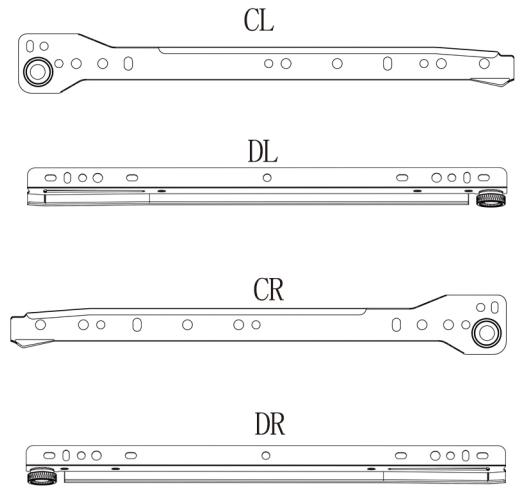

Assembly Instruction

Accessories list

	Parts	Specification	Carton	Pcs		Parts	Specification	Carton	Pcs
A		6×40mm	1/1	X 16	B		15×11	1/1	X 16
C		12 inches	1/1	X 2	D		8×40	1/1	X 2
E		3.5×14mm	1/1	X 36	F		5×40/#3	1/1	X 20/1
G		68×70	1/1	X 4	H		600Wooden leg	1/1	X 4
J		400Wooden leg	1/1	X 4	K		4×18mm	1/1	X 2
L		21mm	1/1	X 20	M		6×25/8×14	1/1	X 8
N		Handle	1/1	X 2	P		USB	1/1	X 1

Company: (mm)

1		X1	800x400	1/1	2		X1	800x380	1/1
3		X1	380x120	1/1	4		X1	380x120	1/1
5		X1	364x120	1/1	6		X1	768x120	1/1
7		X2	372x116	1/1	8		X2	300x85	1/1
9		X2	300x85	1/1	10		X2	322.5x85	1/1
11		X2	331.5x293	1/1	12		X1	449x400	1/1
13		X1	350x230	1/1					

1

2

3

Hx4 Mx8

4

Ex4 CLx1 CRx1

5

Ex4 CLx1 CRx1

6

Fx12 Lx4

7

Ax8

8

Bx8 Lx8

9

Fx8