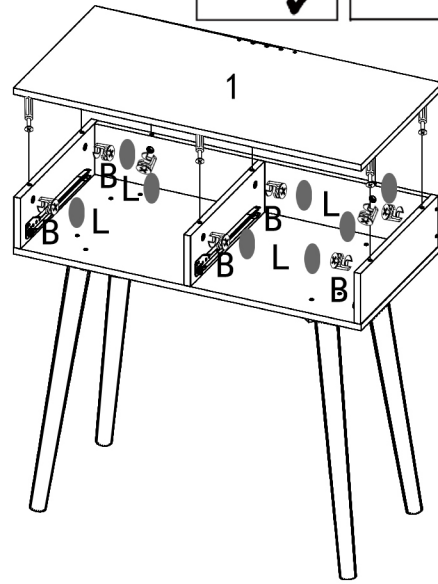

Assembly Instruction

Accessories list

	Parts	Specification	Carton	Pcs		Parts	Specification	Carton	Pcs
A		6×40mm	1/1	X 16	B		15×11	1/1	X 16
C		12 inches	1/1	X 2	D		8×40	1/1	X 2
E		3.5×14mm	1/1	X 36	F		5×40/#3	1/1	X 20/1
G		68×70	1/1	X 4	H		600Wooden leg	1/1	X 4
J		400Wooden leg	1/1	X 4	K		4×18mm	1/1	X 2
L		21mm	1/1	X 20	M		6×25/8×14	1/1	X 8
N		Handle	1/1	X 2	P		USB	1/1	X 1

6

Fx12 Lx4

7

Ax8

8

Bx8 Lx8

9

Fx8

X2

10

Ax8 Bx8 Lx8 Nx2 Kx2

X2

11

Ex8 DLx2 DRx2

X2

12