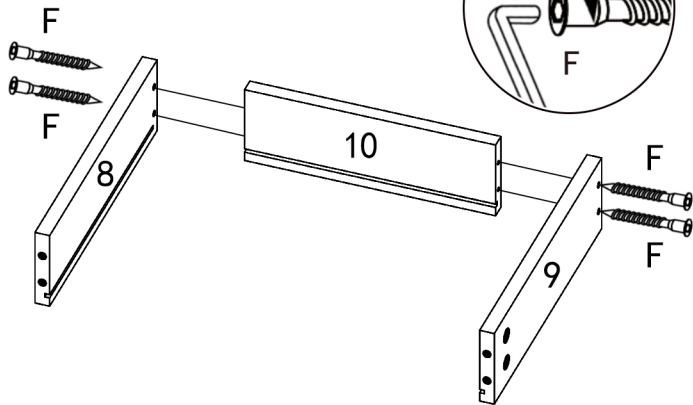

Assembly Instruction

Accessories list

	Parts	Specification	Carton	Pcs		Parts	Specification	Carton	Pcs
A		6×40mm	1/1	X 16	B		15×11	1/1	X 16
C		12 inches	1/1	X 2	D		8×40	1/1	X 2
E		3.5×14mm	1/1	X 36	F		5×40/#3	1/1	X 20/1
G		68×70	1/1	X 4	H		600Wooden leg	1/1	X 4
J		400Wooden leg	1/1	X 4	K		4×18mm	1/1	X 2
L		21mm	1/1	X 20	M		6×25/8×14	1/1	X 8
N		Handle	1/1	X 2	P		USB	1/1	X 1

6

Fx12 Lx4

7

Ax8

8

Bx8 Lx8

9

Fx8

X2

10

Ax8 Bx8 Lx8 Nx2 Kx2

X2

11

Ex8 DLx2 DRx2

X2

12