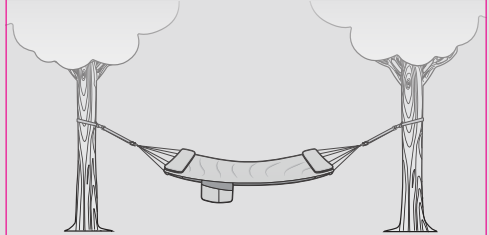

MATERIAL: 1000D Polyfilament Webbing, Stainless Steel Hardware

CAPACITY: 400lbs / 181kg

DIMENSIONS: 10' x 1.5" / 3m x 3.8cm

WEIGHT: 16oz / 453g

Eagles Nest Outfitters, Inc.
Designed in Asheville, North Carolina, USA

Your ENO adventure begins now.
Show us where you 'Get Out and Hang'.

#ENOnation

enonation.com

100% recyclable.
Please recycle this tag.

Our pledge to the planet.

Our commitment to sustainability means we challenge ourselves to create responsibly made products and model our business to positively impact environmental initiatives.

Whether we're planting two trees for each hammock sold or giving back 1% of our profits to support the planet, you can relax assured that your ENO purchase helps make the world a better place to hang.

Follow our progress at:

enonation.com/sustainability

Apollo™
Hammock Straps