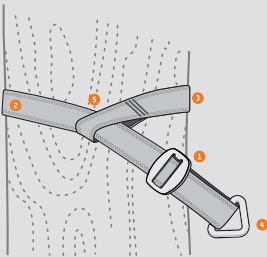

1. 1 Built with outdoor-grade materials for long-lasting strength and durability
2. 2 Ultra-wide webbing provides tree-friendly protection
3. 3 Extended 10' straps easily span between a wide range of trees or anchor points
4. 4 Designed for use with all ENO® Hammocks; Compatible with most hammocks (carabiners may be required, sold separately)
5. 5 No-knots-needed setup with freely adjustable design to fine-tune your perfect hang

back

- 5 • Conçu pour être utilisé avec tous les hamacs ENO®, convient à la plupart des hamacs (des mousquetons peuvent être nécessaires, vendus séparément)
- 6 • Bande ultralarge offrant une protection adaptée aux arbres
- 7 • Sangles allongées de 3 m (10 pi) pouvant facilement s'étendre entre de nombreux arbres ou des points d'ancrage
- 8 • Installation sans nœuds, avec une conception librement ajustable, pour une résistance et une durabilité à long terme
- 9 • Construit avec des matériaux de qualité pour l'extérieur, pour une résistance et une durabilité à long terme

- 10 • Fabricados con materiales aptos para uso al aire libre, que garantizan mayor resistencia y durabilidad
- 11 • Por diseño del sistema, no es necesario hacer nudos y la Correa se puede ajustar libremente para lograr la caída perfecta
- 12 • Las correas de extensión de 10' (3 m) se desplazan fácilmente entre muchos árboles para lograr los puntos de anclaje
- 13 • Diseñado para su uso con todos los hamacs ENO®, compatible con la mayoría de los hamacs (es posible que se requieran mosquetones, que se venden por separado)