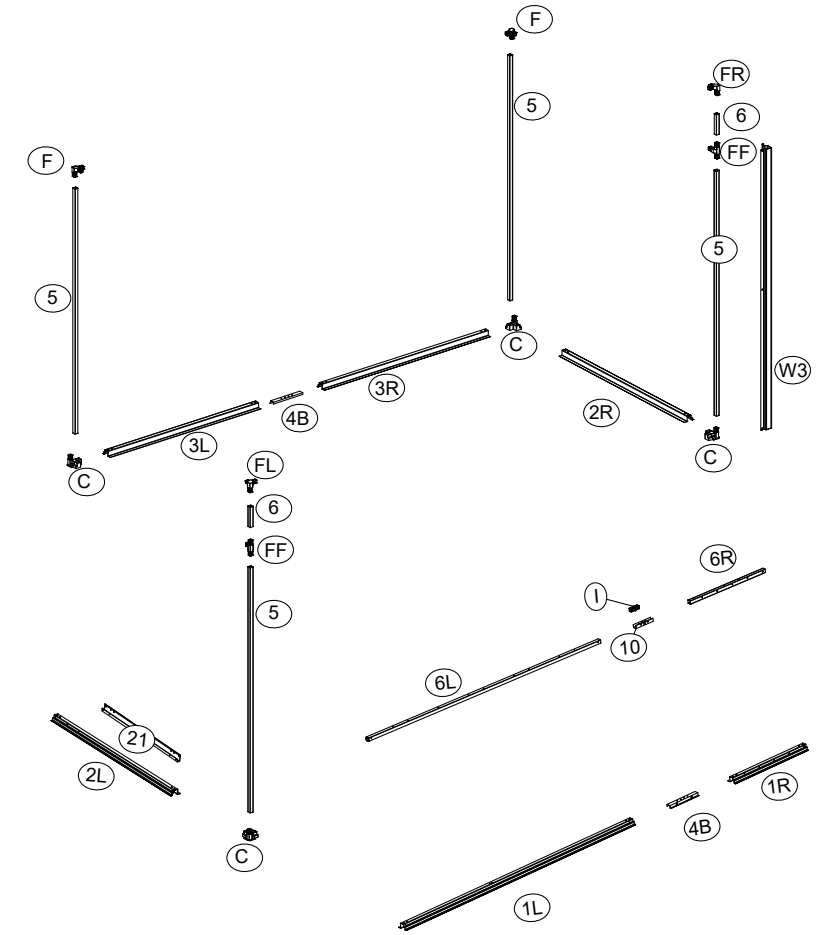

NO.	PART.	Qty.
FF		2
FL		1
FR		1
I		2
F4		4
F7		206
F8		28
S1		2
S2		2
S3		2
S4		237
S5		2
S6		74
S7		58

NO.	PART.	Qty.
S8		4
S9		4
F8		28
S1		2
S2		2
S3		2
S4		237
S5		2
S6		74
S7		58
S8		4
S9		4

NO.	PART.	Qty.
1L		1
1R		1
2L		1
2R		1
3L		1
3R		1
4B		2
5		4
6		2
6L		1
6R		1
7F		1
7B		1
8L		1

NO.	PART.	Qty.
8R		1
9		4
10		2
10F		2
10B		2
11L		1
11R		1
13		2
15		4
16		2
17L		1
17R		1
18		2
19L		2

NO.	PART.	Qty.
19R		2
20		2
21		6
21L		1
21R		1
22		1
23		1
24L		1
24R		1
25		8
W1		1
W2		1
W3		1
W4		2

NO.	PART.	Qty.
W5		7
W6		1
W12		4
W15		2
M1		2
M2		1
C		4
F		2
FF		2
FL		1
FR		1
I		2
F4		4
F7		206

Storage Shed Assembly Instruction_SS16326GR

Shed top panels

NO.	QTY.
19L	2
19R	2
20	2
F4	4
W12	4
W15	2

Shed Side Panel

Door

NO.	QTY.
15	4
16	2
21	4
22	1
23	1
24L	1
24R	1
W1	1
W2	1
W6	1
M1	1

STEP1

NO.	PART.	Qty.
1L	 1642.1mm	1
1R	 523.1mm	1
2L	 1095.2mm	1
2R	 1095.2mm	1
3L	 1029.1mm	1
3R	 1136.1mm	1
4B	 200mm	2
C		4
S4		24