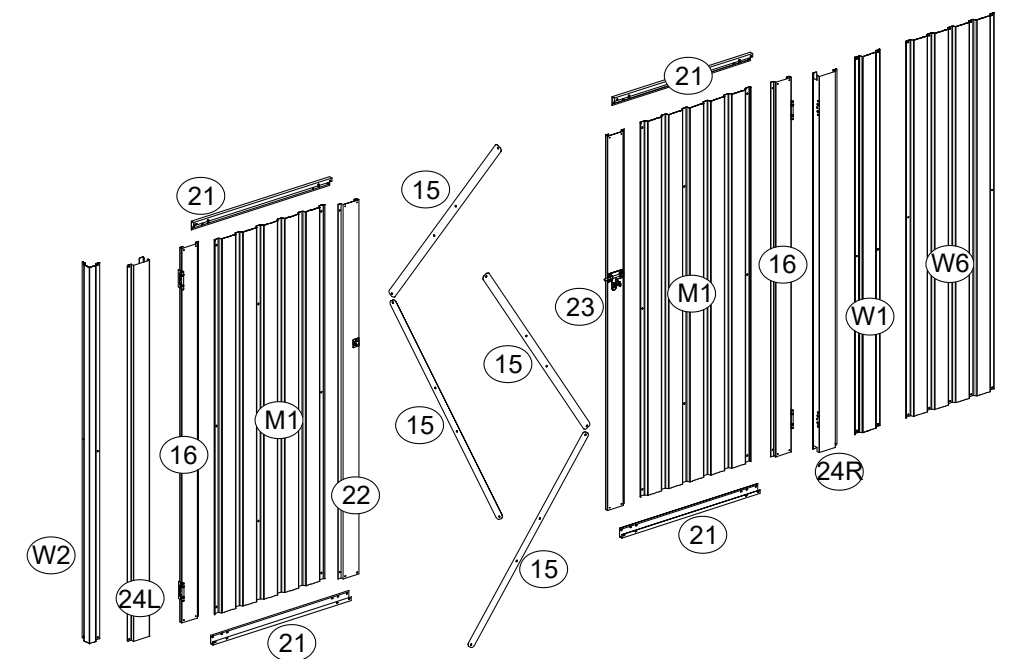

NO.	QTY.
7L	1
7R	1
8L	1
8R	1
9	4
8L	1
10B	2
10F	2
11L	1
11R	1
13	1
17L	1
17R	1
18	1
21	1
21L	1
21R	1
W4	2
W5	7
M2	1

Storage Shed Assembly Instruction_SS16326GR

Shed Frame

NO.	QTY.
1L	1
1R	1
2L	1
2R	1
3L	1
3R	1
4B	2
5	4
6	2
6L	1
6R	1
10	1
17R	1
21	1
C	4
F	2
FF	2
FL	1
FR	1
W3	1

Door

NO.	QTY.
15	4
16	2
21	4
22	1
23	1
24L	1
24R	1
W1	1
W2	1
W6	1
M1	1

STEP1

NO.	PART.	Qty.
1L	 1642.1mm	1
1R	 523.1mm	1
2L	 1095.2mm	1
2R	 1095.2mm	1
3L	 1029.1mm	1
3R	 1136.1mm	1
4B	 200mm	2
C		4
S4		24