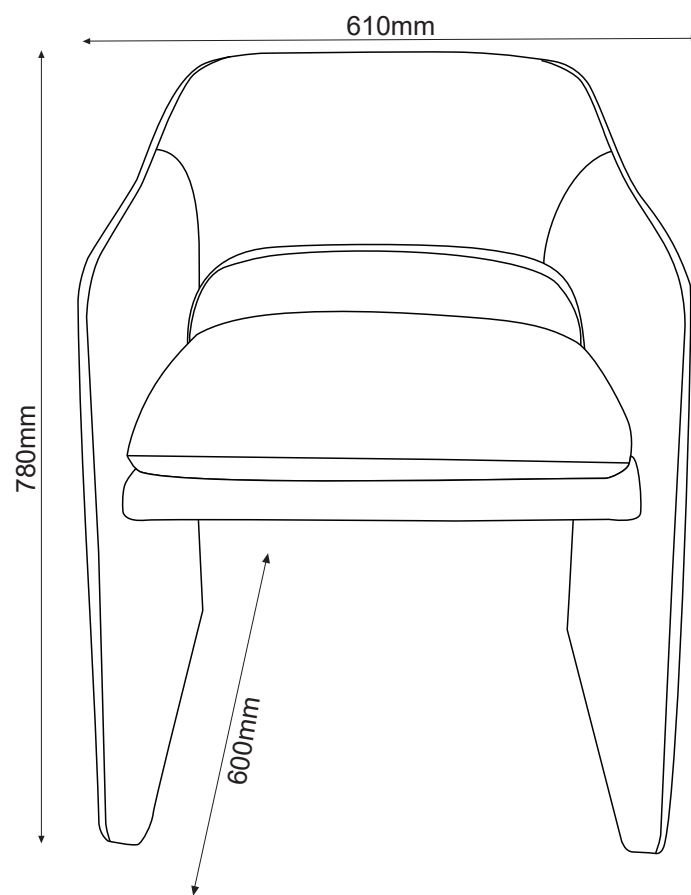

CHARLOTTE

A x 6

M8x40 mm

B x 6

M8x25 mm

C x 12

Ø8xØ17x1.2 mm

D x 12

M8 mm

E x 1

5 mm

Box 1/1:

600x610x780mm

500x465x110mm

260x59x59mm

1

A x 6  M8x40 mm	C x 6  Ø8x Ø17x1.2 mm	D x 6  M8 mm	E x 1  5 mm	
--	--	---	---	--

2

E x 1  5 mm	
--	--

3

B x 6  M8x25 mm	C x 6  Ø8xØ17x1.2 mm	D x 6  M8 mm	E x 1  5 mm	
--	---	---	---	--

4

E x 1  5 mm	
--	--

5