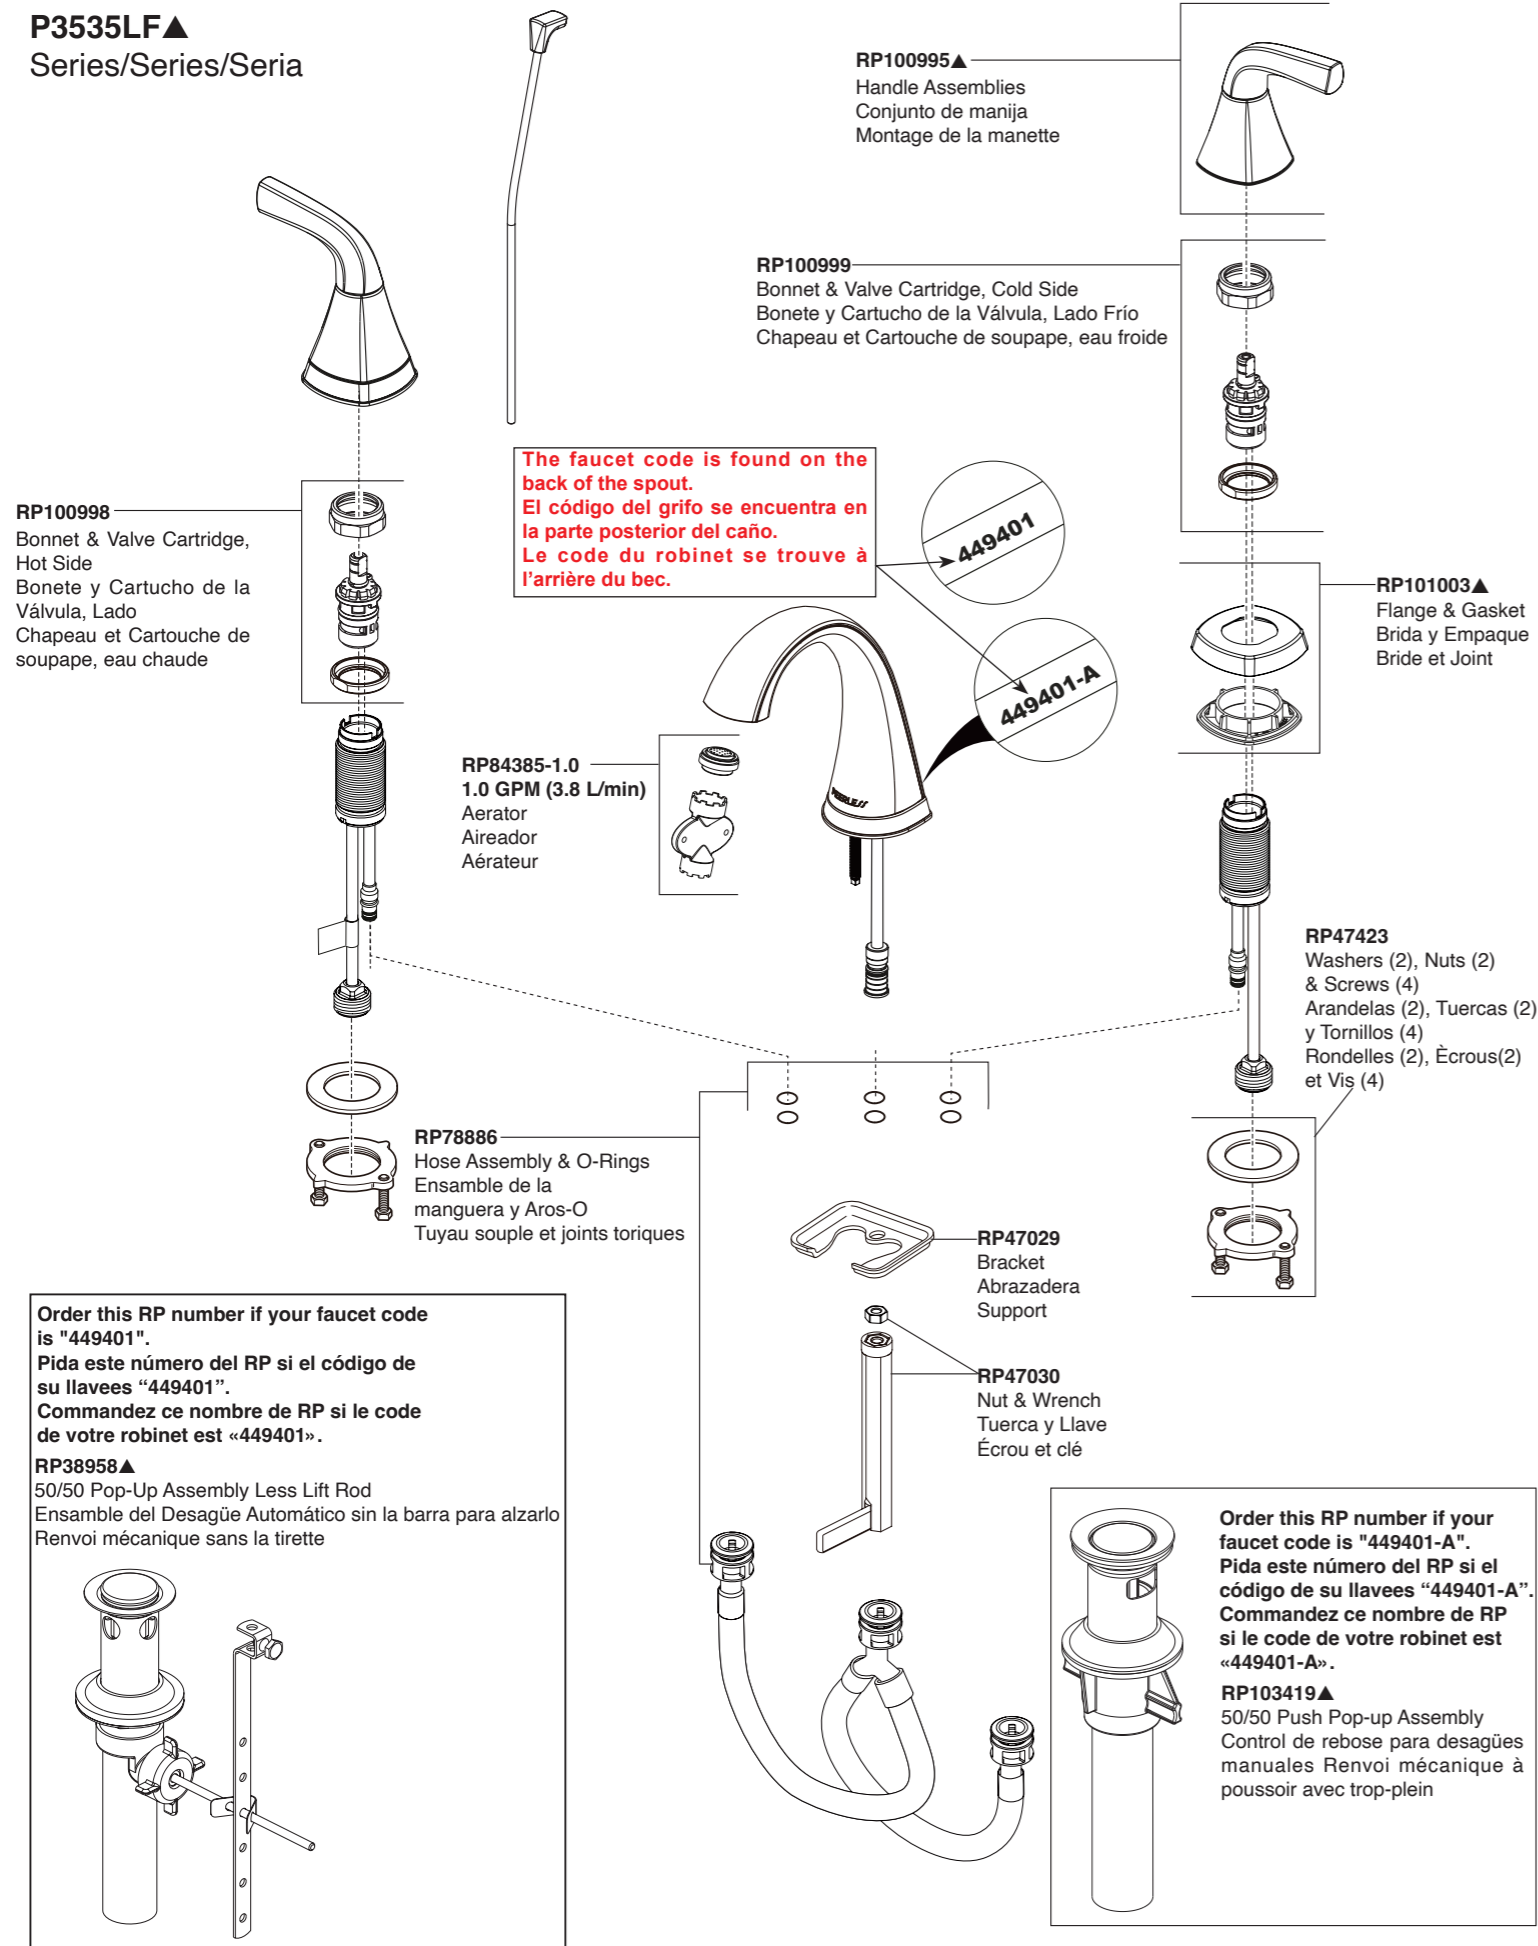

Parkwood®
 Model/Modelo/Modèle
P3535LF▲
 Series/Series/Seria

Order these RP number if your faucet code or label will be one of the showing below.
 Si su Código de grifo es uno de los siguientes, por favor pida estos números RP.
 Si votre code de robinet est l'un des codes indiqués ci - dessous, commandez ces numéros RP.

▲ Specify Finish / Especificque el acabado / Précisez la Finition

Parkwood®
 Model/Modelo/Modèle
P3535LF▲
 Series/Series/Seria

Order these RP number if your faucet code or label will be one of the showing below.
 Si su Código de grifo es uno de los siguientes, por favor pida estos números RP.
 Si votre code de robinet est l'un des codes indiqués ci - dessous, commandez ces numéros RP.