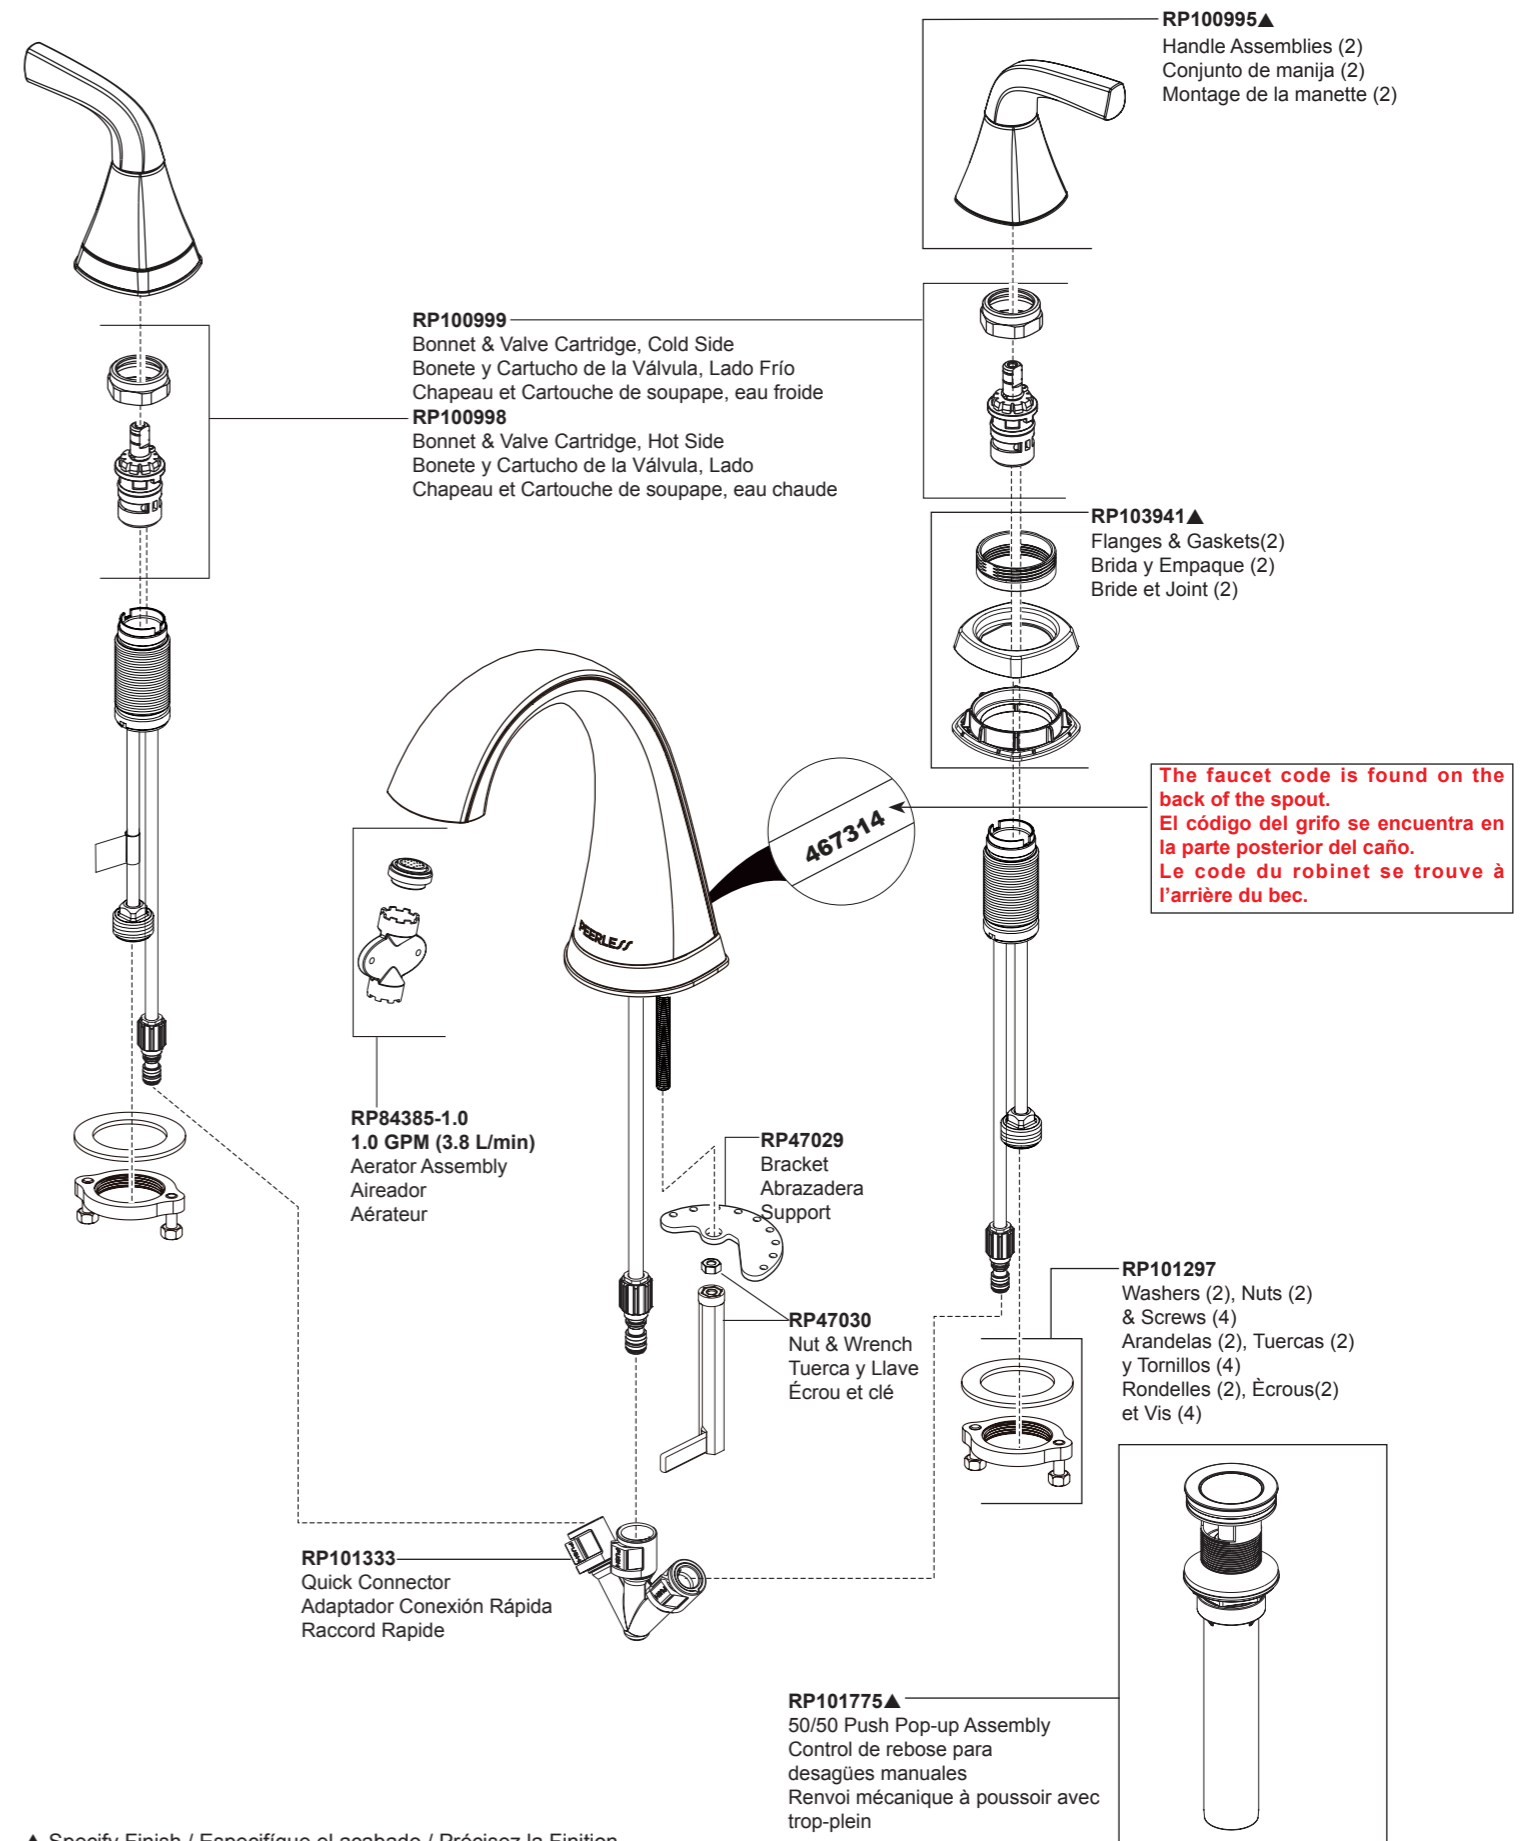

Parkwood®
 Model/Modelo/Modèle
P3535LF▲
 Series/Series/Seria

Order these RP number if your faucet code or label will be one of the showing below.
 Si su Código de grifo es uno de los siguientes, por favor pida estos números RP.
 Si votre code de robinet est l'un des codes indiqués ci - dessous, commandez ces numéros RP.

▲ Specify Finish / Especificque el acabado / Précisez la Finition

Parkwood®
 Model/Modelo/Modèle
P3535LF▲
 Series/Series/Seria

Order these RP number if your faucet code or label will be one of the showing below.
 Si su Código de grifo es uno de los siguientes, por favor pida estos números RP.
 Si votre code de robinet est l'un des codes indiqués ci - dessous, commandez ces numéros RP.

▲ Specify Finish / Especificque el acabado / Précisez la Finition