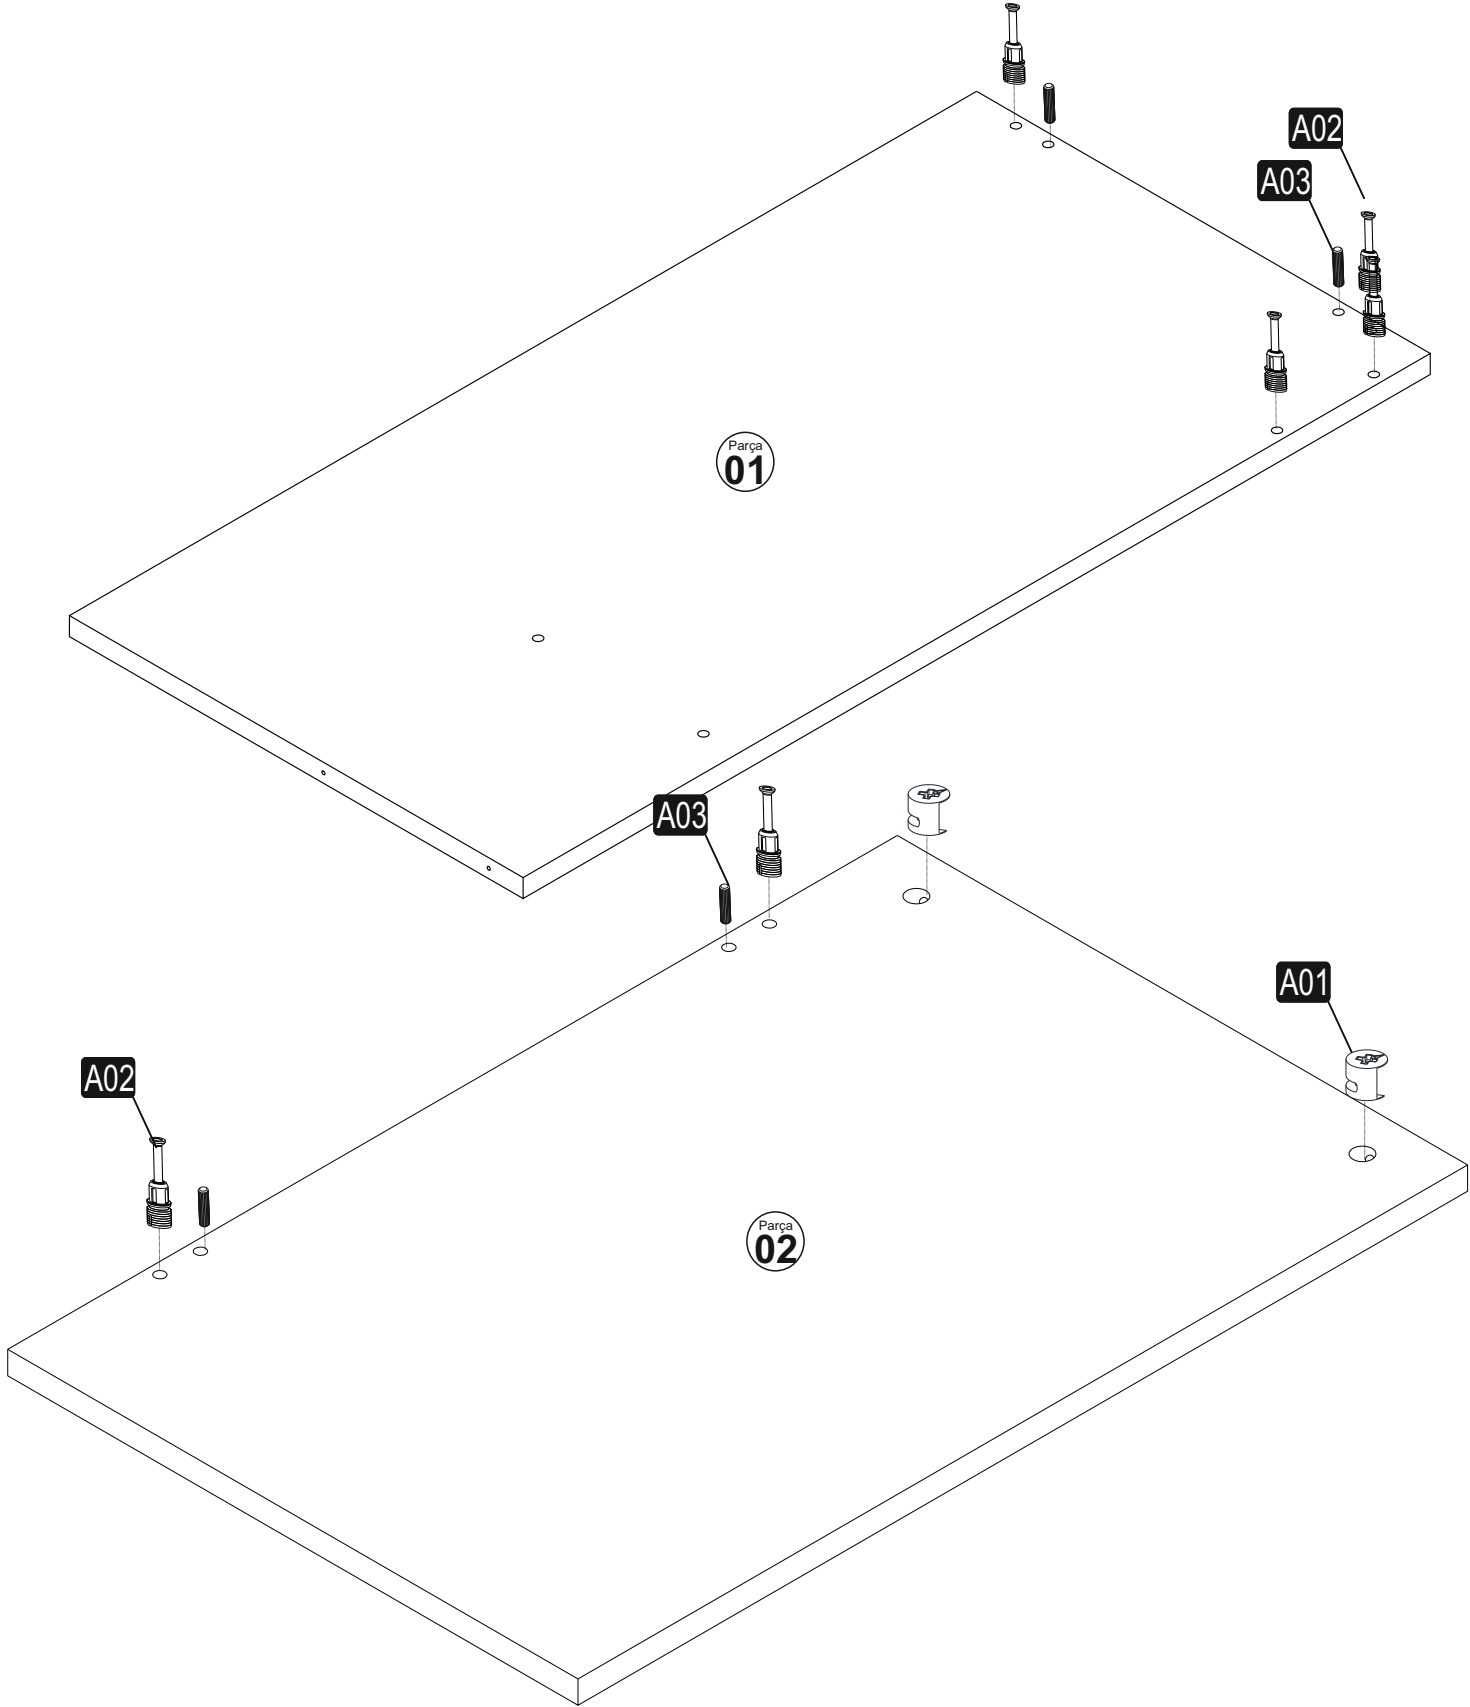

MONTAJ KILAVUZU / ASSEMBLY MANUEL