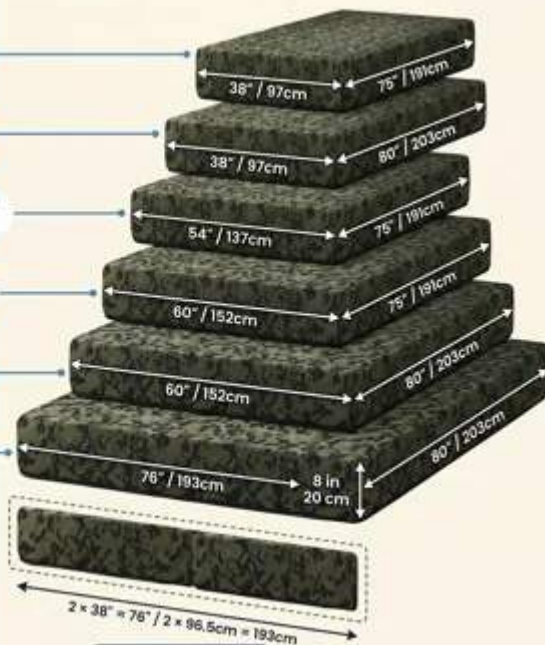

## Mattress Size Guide

**Twin** – 38" × 75"  
97 × 191 cm

**Twin XL** – 38" × 80"  
97 × 203 cm

**Double/Full** – 54" × 75"  
137 × 191 cm

**Queen RV** – 60" × 75"  
152 × 191 cm

**Queen** – 60" × 80"  
152 × 203 cm

**King** – 76" × 80"  
193 × 203 cm

**2 Twin XL = 1 King**