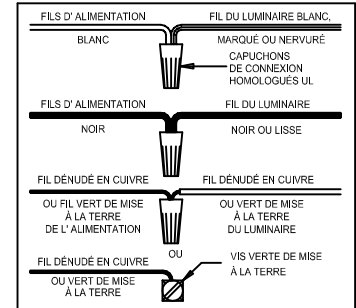

Instructions d'Assemblage et Installation

MISE EN GARDE: Lire les instructions avec soin et couper le courant au disjoncteur central avant de commencer l'installation.

*****
AVERTISSEMENT - S'il y a d'autres mécanismes régulateurs qui s'emploient avec ce dispositif, suivre soigneusement les instructions pour satisfaire aux exigences NEC. Si vous avez des questions, consulter un électricien qualifié.

AVERTISSEMENT - Ce produit contient des composants chimiques qui selon L'état de Californie provoquent un cancer, des infirmités de naissance et (ou) du mal au système reproductif. Il faut laver les mains soigneusement après avoir installé, manipulé, nettoyé, ou autrement touché ce produit.

MISE EN GARDE - Le verre est toujours fragile; maniez le(s) composant(s) et/ou l' (les) ampoule(s) avec prudence.

*****