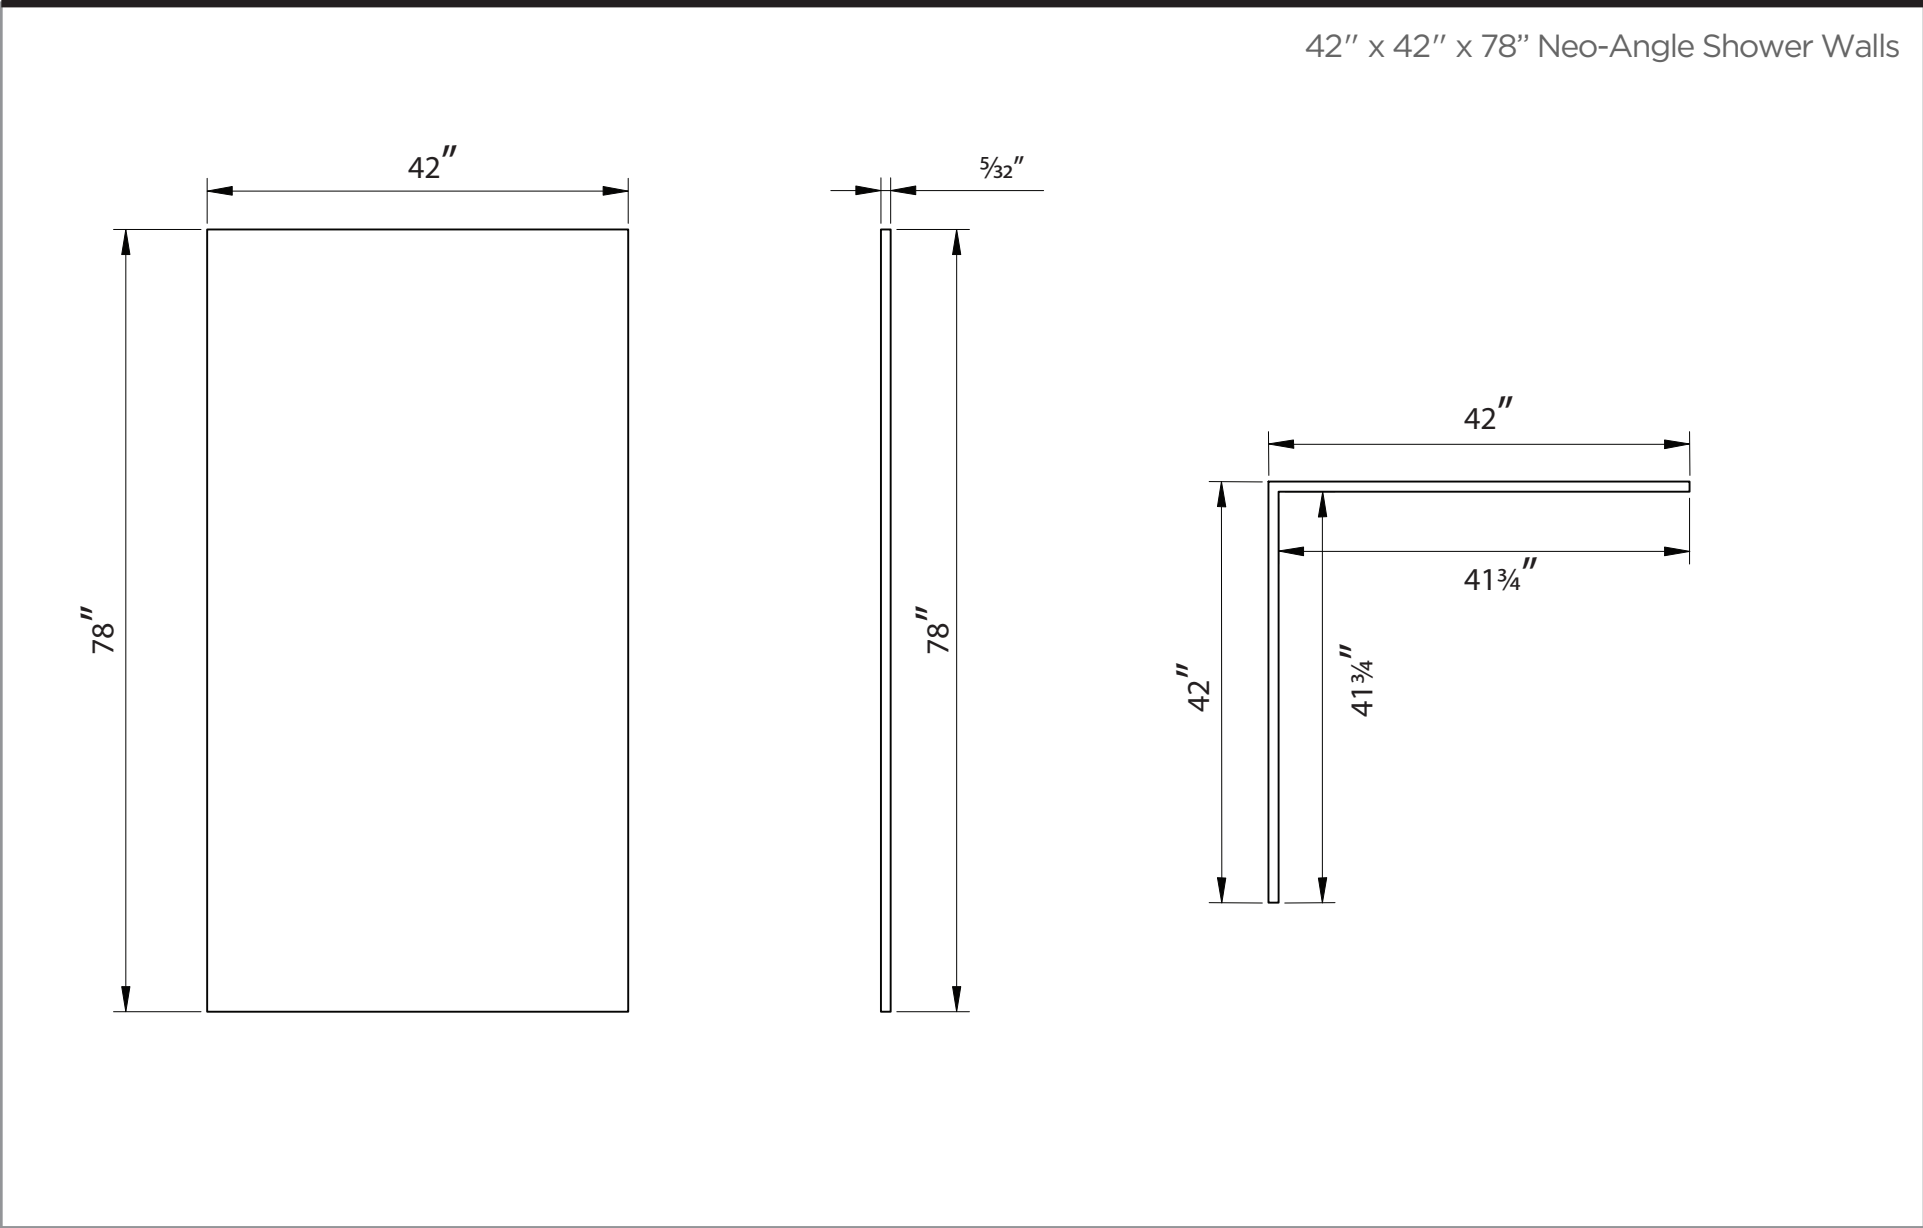

SHOWER WALL SYSTEM

42" x 42" x 78" Neo-Angle Shower Walls

All dimensions are subject to change and variation without notice.
Les dimensions sont sujettes à changement et variation sans préavis.