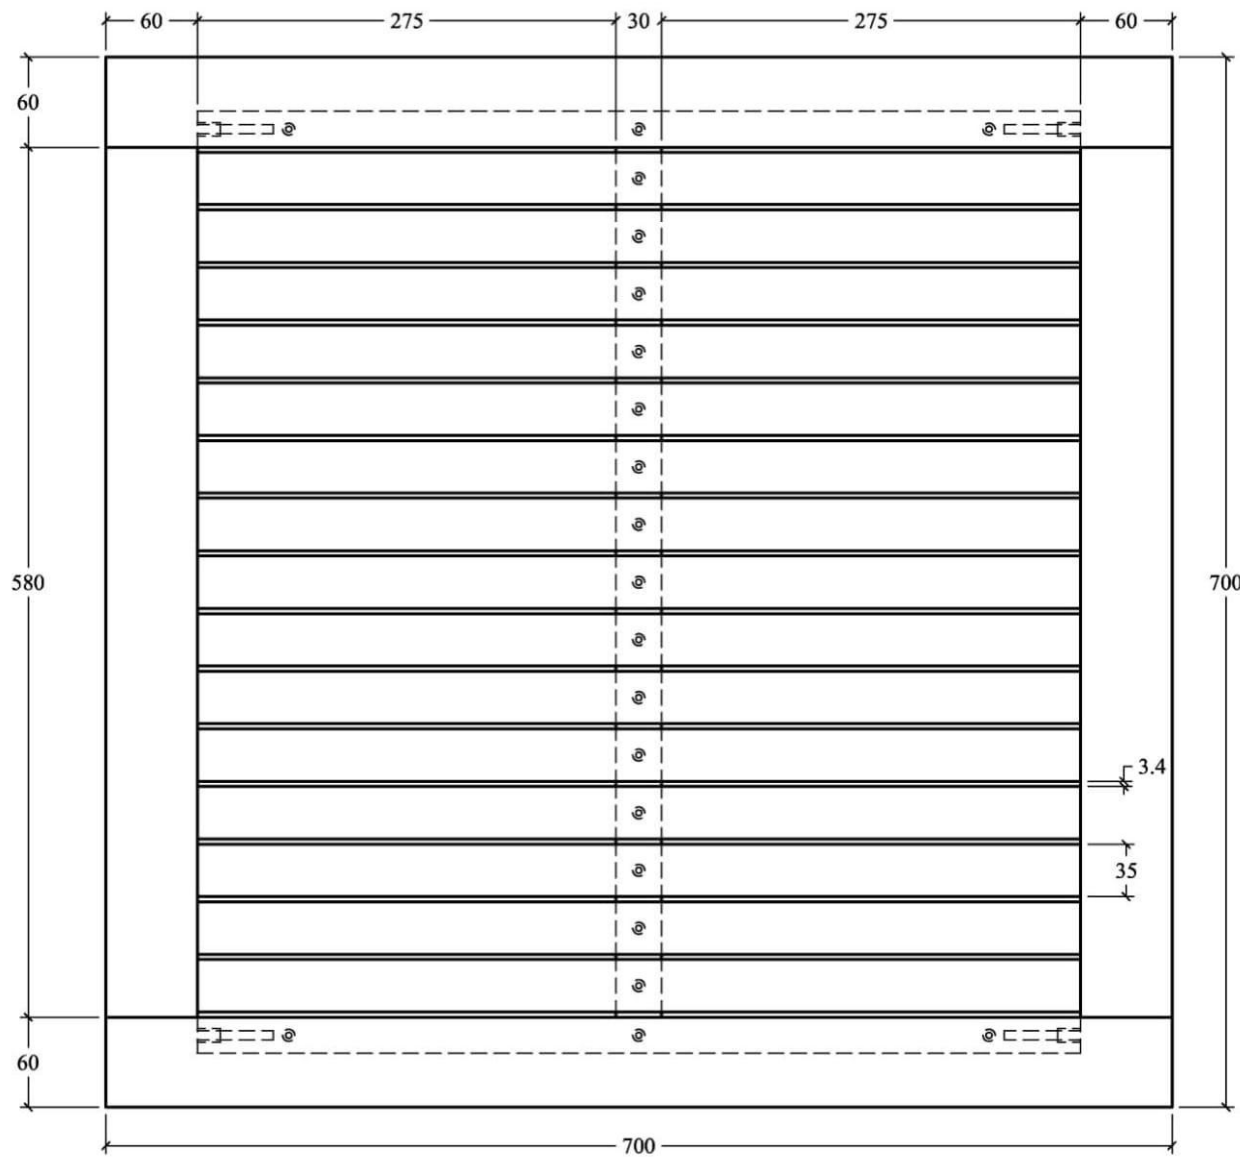

Tên chi tiết	SL/SP	Quy cách tinh (mm)		
		Dày	Rộng	Dài
Viền dài	2	24	60	700
Viền ngắn	2	24	60	640
Nan bàn	15	12	35	600
LK nan	1	12	35	620
Chân bàn	4	24	60	1076
Diềm bàn	2	24	60	580
Kiểm chân	4	24	60	560
Giằng chân	2	24	45	580

Khối tinh : 0.02025

Drawn by: Le Hoang Hung

Product Name: bar table 70x70x110

Scale: 1 / 8

Drawn by: Le Hoang Hung

Product Name: bar table 70x70x110

Scale: 1 / 8

Chú ý : các cạnh của chi tiết bo R2

Drawn by: Le Hoang Hung	Product Name: bar table 70x70x110
	Scale: 1 / 8

Chú ý : các cạnh của chi tiết bo R2

Drawn by: Le Hoang Hung	Product Name: bar table 70x70x110
	Scale: 1 / 8

Item	Name	Description	Qty
A	F - Screw 7x60		8
B	Allen Key		2

①

QTY 1

②

QTY 2

③

QTY 2

Assembly Instruction
bar table