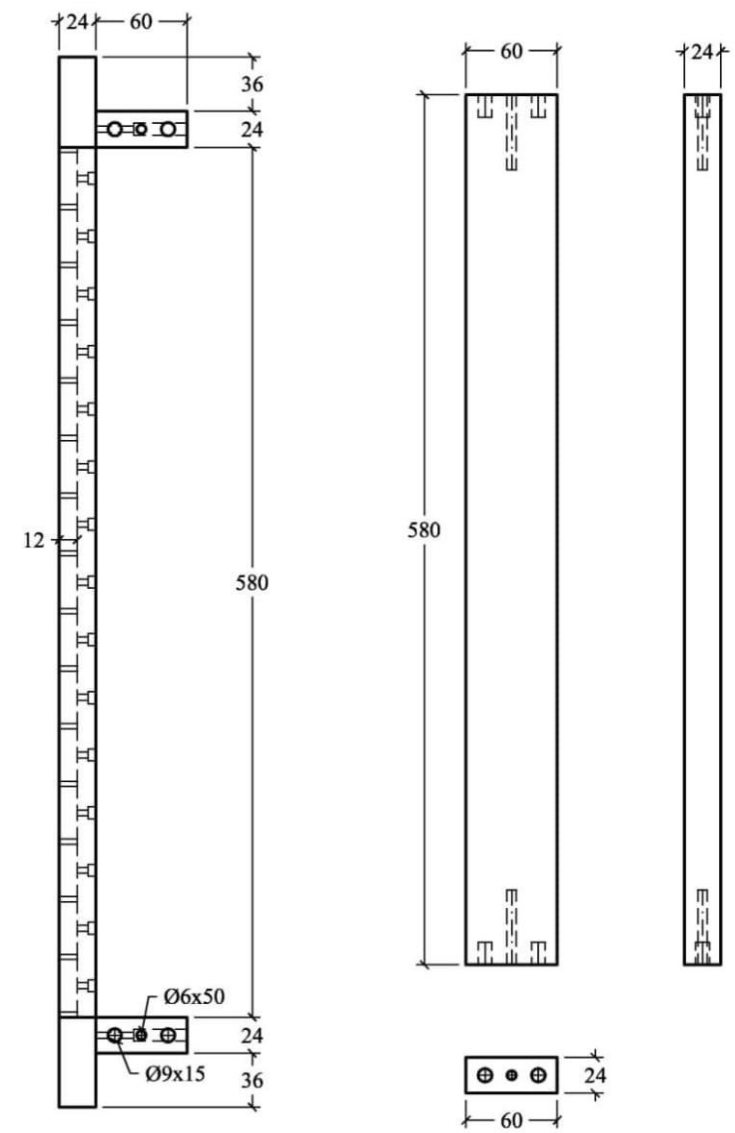

Tên chi tiết	SL/SP	Quy cách tinh (mm)		
		Dày	Rộng	Dài
Viền dài	2	24	60	700
Viền ngắn	2	24	60	640
Nan bàn	15	12	35	600
LK nan	1	12	35	620
Chân bàn	4	24	60	1076
Diềm bàn	2	24	60	580
Kiểm chân	4	24	60	560
Giằng chân	2	24	45	580

Khối tinh : 0.02025

Drawn by: Le Hoang Hung

Product Name: bar table 70x70x110

Scale: 1 / 8

Drawn by: Le Hoang Hung

Product Name: bar table 70x70x110

Scale: 1 / 8

Chú ý : các cạnh của chi tiết bo R2

Drawn by: Le Hoang Hung	Product Name: bar table 70x70x110
	Scale: 1 / 8

Chú ý : các cạnh của chi tiết bo R2

Drawn by: Le Hoang Hung	Product Name: bar table 70x70x110
	Scale: 1 / 8

Item	Name	Description	Qty
A	F - Screw 7x60		8
B	Allen Key		2

①

QTY 1

②

QTY 2

③

QTY 2

Assembly Instruction
bar table