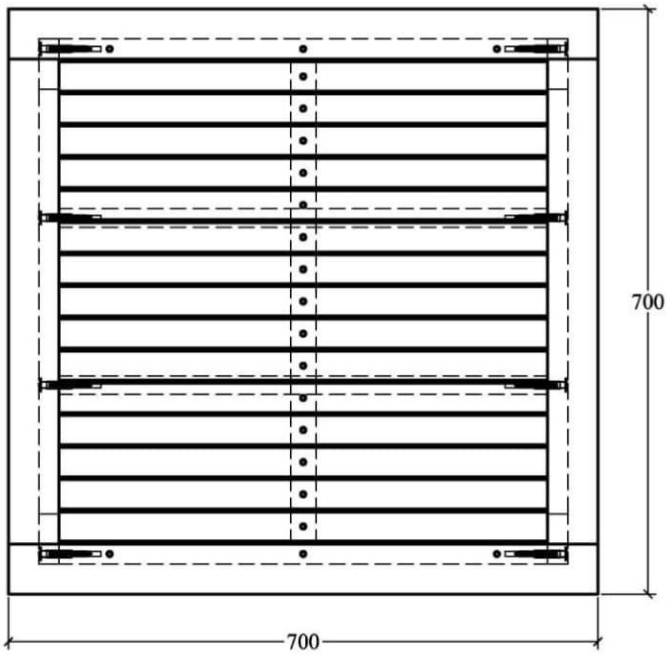

Tên chi tiết	SL/SP	Quy cách tinh (mm)		
		Dày	Rộng	Dài
Viền dài	2	24	60	700
Viền ngắn	2	24	60	640
Nan bàn	15	12	35	600
LK nan	1	12	35	620
Chân bàn	4	24	60	1076
Diềm bàn	2	24	60	580
Kiểm chân	4	24	60	560
Giằng chân	2	24	45	580

Khối tinh : 0.02025

Drawn by: Le Hoang Hung

Product Name: bar table 70x70x110

Scale: 1 / 8

Drawn by: Le Hoang Hung

Product Name: bar table 70x70x110

Scale: 1 / 8

Chú ý : các cạnh của chi tiết bo R2

Drawn by: Le Hoang Hung	Product Name: bar table 70x70x110
	Scale: 1 / 8

Chú ý : các cạnh của chi tiết bo R2

Drawn by: Le Hoang Hung	Product Name: bar table 70x70x110
	Scale: 1 / 8

Item	Name	Description	Qty
A	F - Screw 7x60		8
B	Allen Key		2

①

QTY 1

②

QTY 2

③

QTY 2

Assembly Instruction
bar table