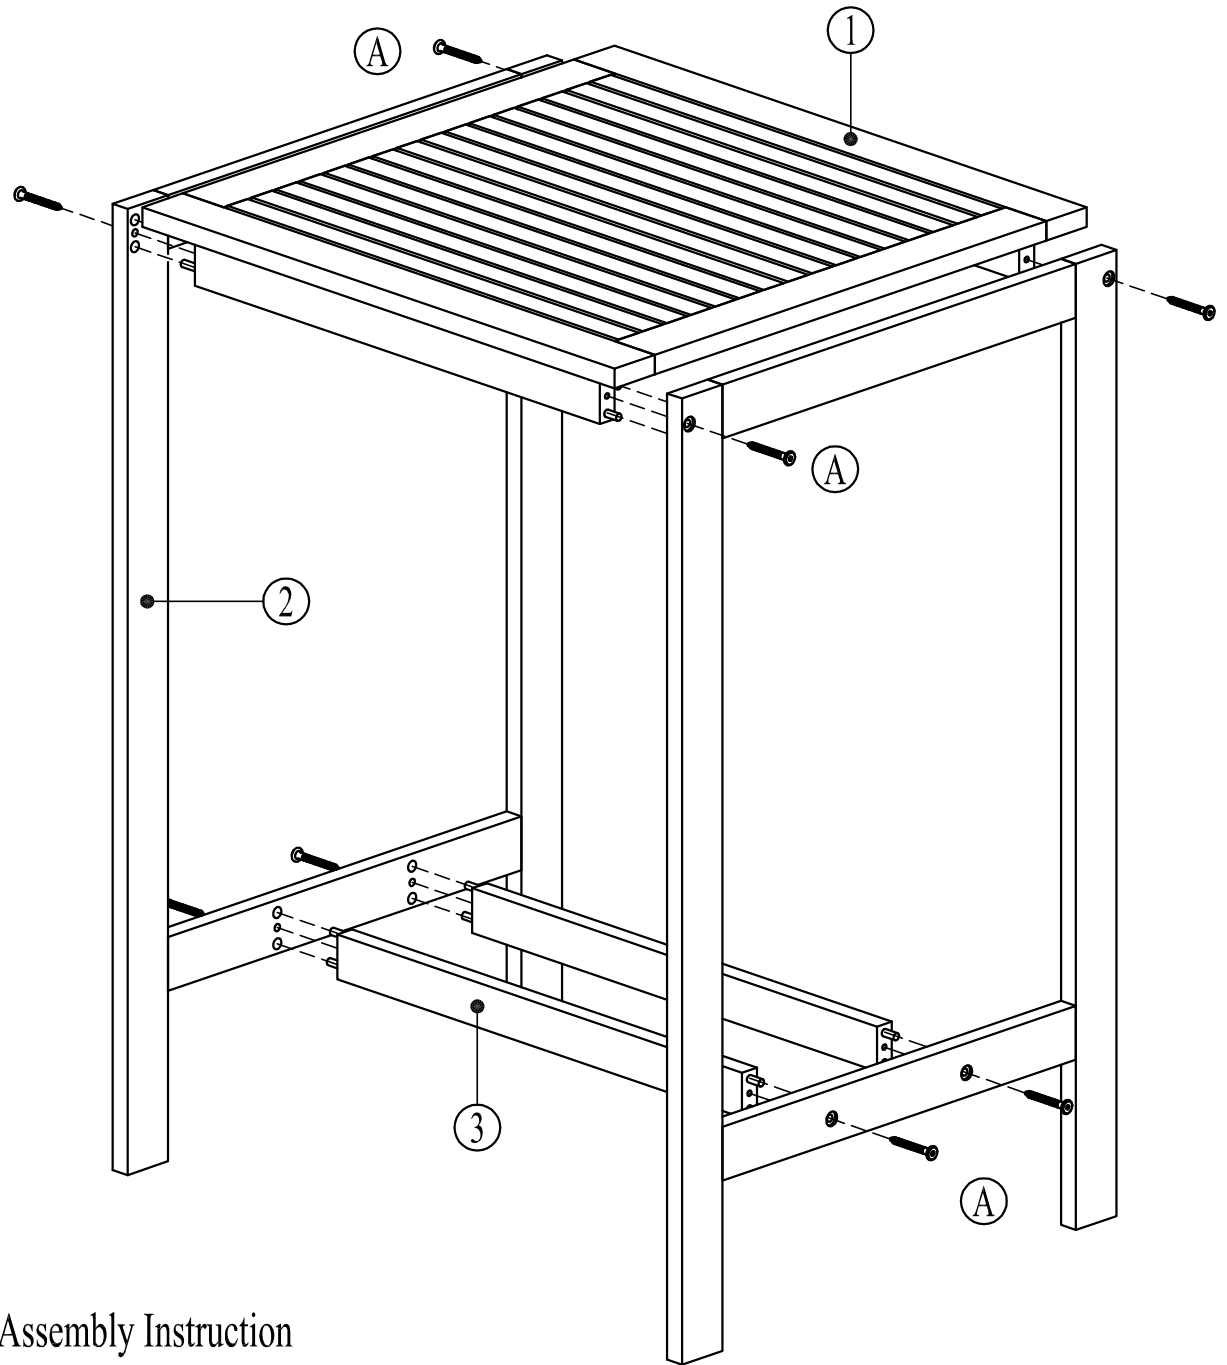

Tên chi tiết	SL/SP	Quy cách tinh (mm)		
		Dày	Rộng	Dài
Viền dài	2	24	60	700
Viền ngắn	2	24	60	640
Nan bàn	15	12	35	600
LK nan	1	12	35	620
Chân bàn	4	24	60	1076
Diềm bàn	2	24	60	580
Kiểm chân	4	24	60	560
Giằng chân	2	24	45	580

Khối tinh : 0.02025

Drawn by: Le Hoang Hung

Product Name: bar table 70x70x110

Scale: 1 / 8

Drawn by: Le Hoang Hung

Product Name: bar table 70x70x110

Scale: 1 / 8

Chú ý : các cạnh của chi tiết bo R2

Drawn by: Le Hoang Hung	Product Name: bar table 70x70x110
	Scale: 1 / 8

Chú ý : các cạnh của chi tiết bo R2

Drawn by: Le Hoang Hung	Product Name: bar table 70x70x110
	Scale: 1 / 8

Item	Name	Description	Qty
A	F - Screw 7x60		8
B	Allen Key		2

①

QTY 1

②

QTY 2

③

QTY 2

Assembly Instruction
bar table