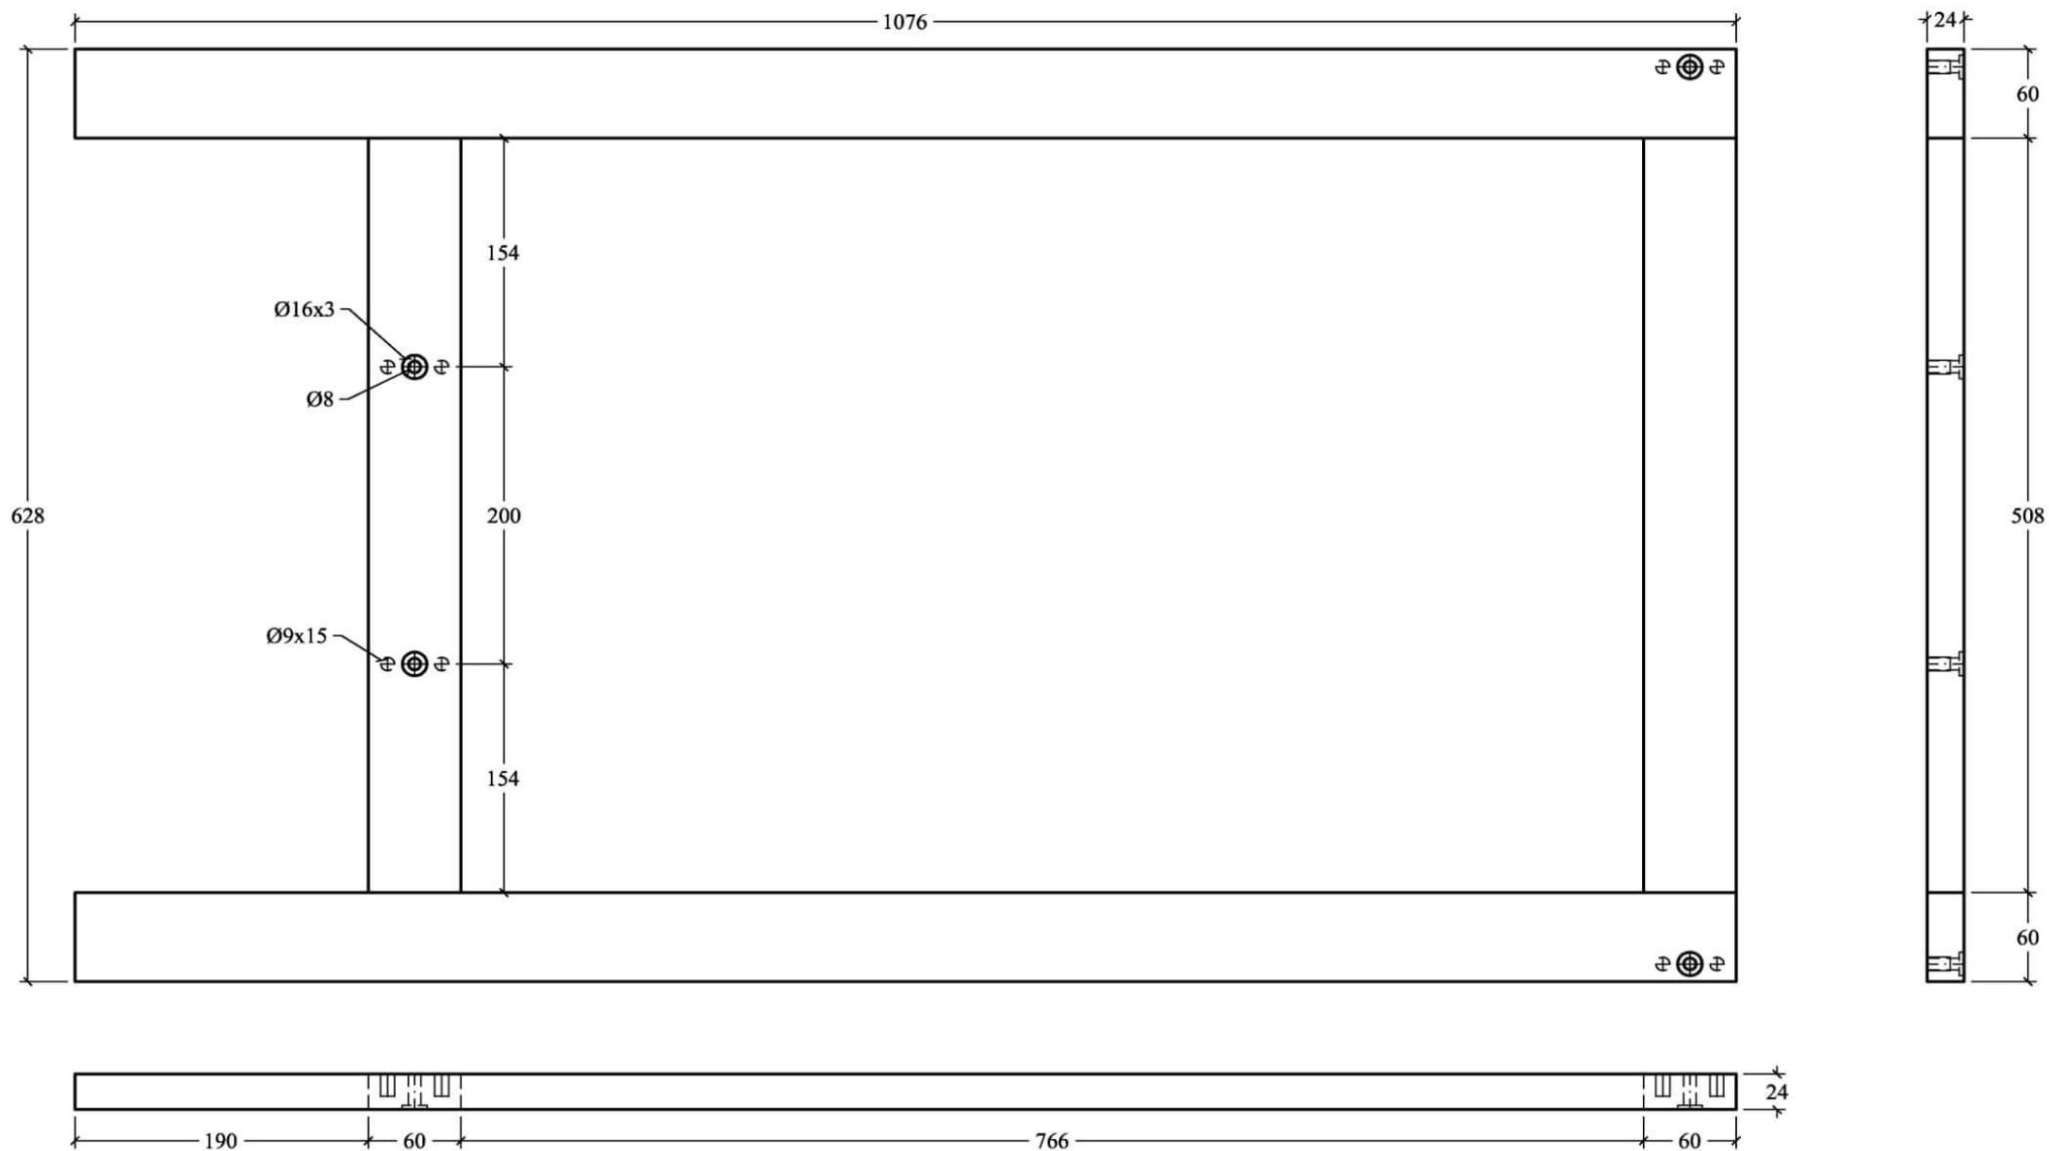

Tên chi tiết	SL/SP	Quy cách tinh (mm)		
		Dày	Rộng	Dài
Viền dài	2	24	60	700
Viền ngắn	2	24	60	640
Nan bàn	15	12	35	600
LK nan	1	12	35	620
Chân bàn	4	24	60	1076
Diềm bàn	2	24	60	580
Kiểm chân	4	24	60	560
Giằng chân	2	24	45	580

Khối tinh : 0.02025

Drawn by: Le Hoang Hung

Product Name: bar table 70x70x110

Scale: 1 / 8

Drawn by: Le Hoang Hung

Product Name: bar table 70x70x110

Scale: 1 / 8

Chú ý : các cạnh của chi tiết bo R2

Drawn by: Le Hoang Hung	Product Name: bar table 70x70x110
	Scale: 1 / 8

Chú ý : các cạnh của chi tiết bo R2

Drawn by: Le Hoang Hung	Product Name: bar table 70x70x110
	Scale: 1 / 8

Item	Name	Description	Qty
A	F - Screw 7x60		8
B	Allen Key		2

①

QTY 1

②

QTY 2

③

QTY 2

Assembly Instruction
bar table