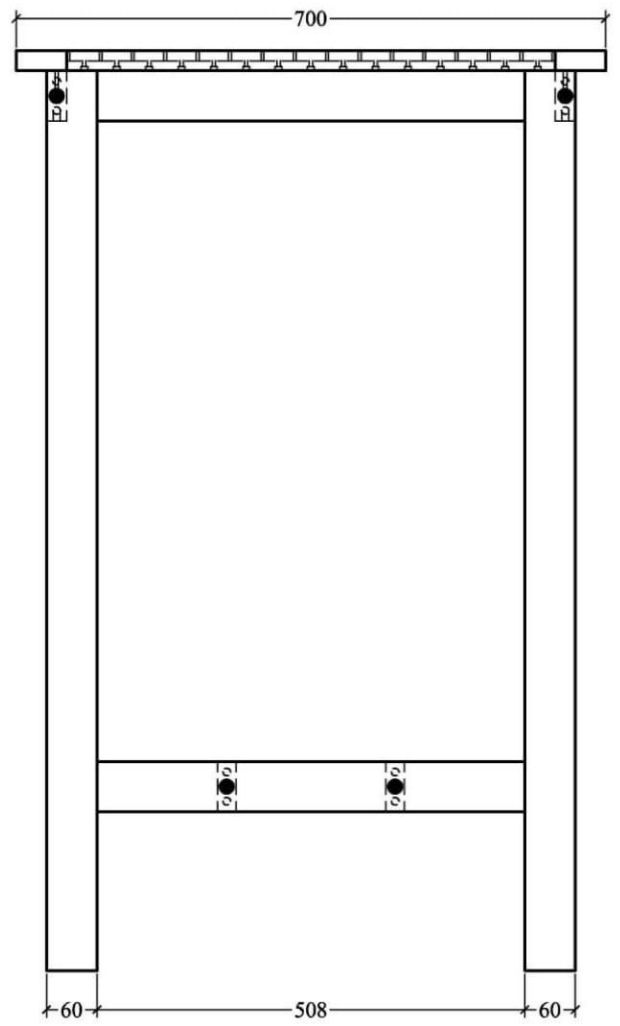

Tên chi tiết	SL/SP	Quy cách tinh (mm)		
		Dày	Rộng	Dài
Viền dài	2	24	60	700
Viền ngắn	2	24	60	640
Nan bàn	15	12	35	600
LK nan	1	12	35	620
Chân bàn	4	24	60	1076
Diềm bàn	2	24	60	580
Kiểm chân	4	24	60	560
Giằng chân	2	24	45	580

Khối tinh : 0.02025

Drawn by: Le Hoang Hung

Product Name: bar table 70x70x110

Scale: 1 / 8

Drawn by: Le Hoang Hung

Product Name: bar table 70x70x110

Scale: 1 / 8

Chú ý : các cạnh của chi tiết bo R2

Drawn by: Le Hoang Hung	Product Name: bar table 70x70x110
	Scale: 1 / 8

Chú ý : các cạnh của chi tiết bo R2

Drawn by: Le Hoang Hung	Product Name: bar table 70x70x110
	Scale: 1 / 8

Item	Name	Description	Qty
A	F - Screw 7x60		8
B	Allen Key		2

①

QTY 1

②

QTY 2

③

QTY 2

Assembly Instruction
bar table