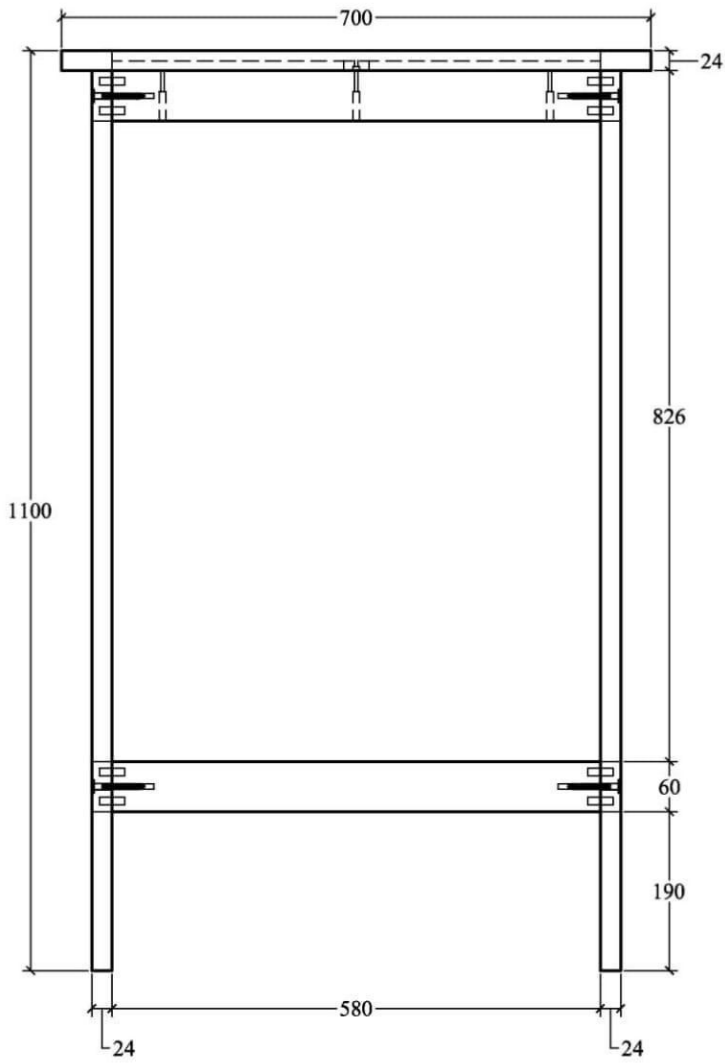

Tên chi tiết	SL/SP	Quy cách tinh (mm)		
		Dày	Rộng	Dài
Viền dài	2	24	60	700
Viền ngắn	2	24	60	640
Nan bàn	15	12	35	600
LK nan	1	12	35	620
Chân bàn	4	24	60	1076
Diềm bàn	2	24	60	580
Kiểm chân	4	24	60	560
Giằng chân	2	24	45	580

Khối tinh : 0.02025

Drawn by: Le Hoang Hung

Product Name: bar table 70x70x110

Scale: 1 / 8

Drawn by: Le Hoang Hung

Product Name: bar table 70x70x110

Scale: 1 / 8

Chú ý : các cạnh của chi tiết bo R2

Drawn by: Le Hoang Hung	Product Name: bar table 70x70x110
	Scale: 1 / 8

Chú ý : các cạnh của chi tiết bo R2

Drawn by: Le Hoang Hung	Product Name: bar table 70x70x110
	Scale: 1 / 8

Item	Name	Description	Qty
A	F - Screw 7x60		8
B	Allen Key		2