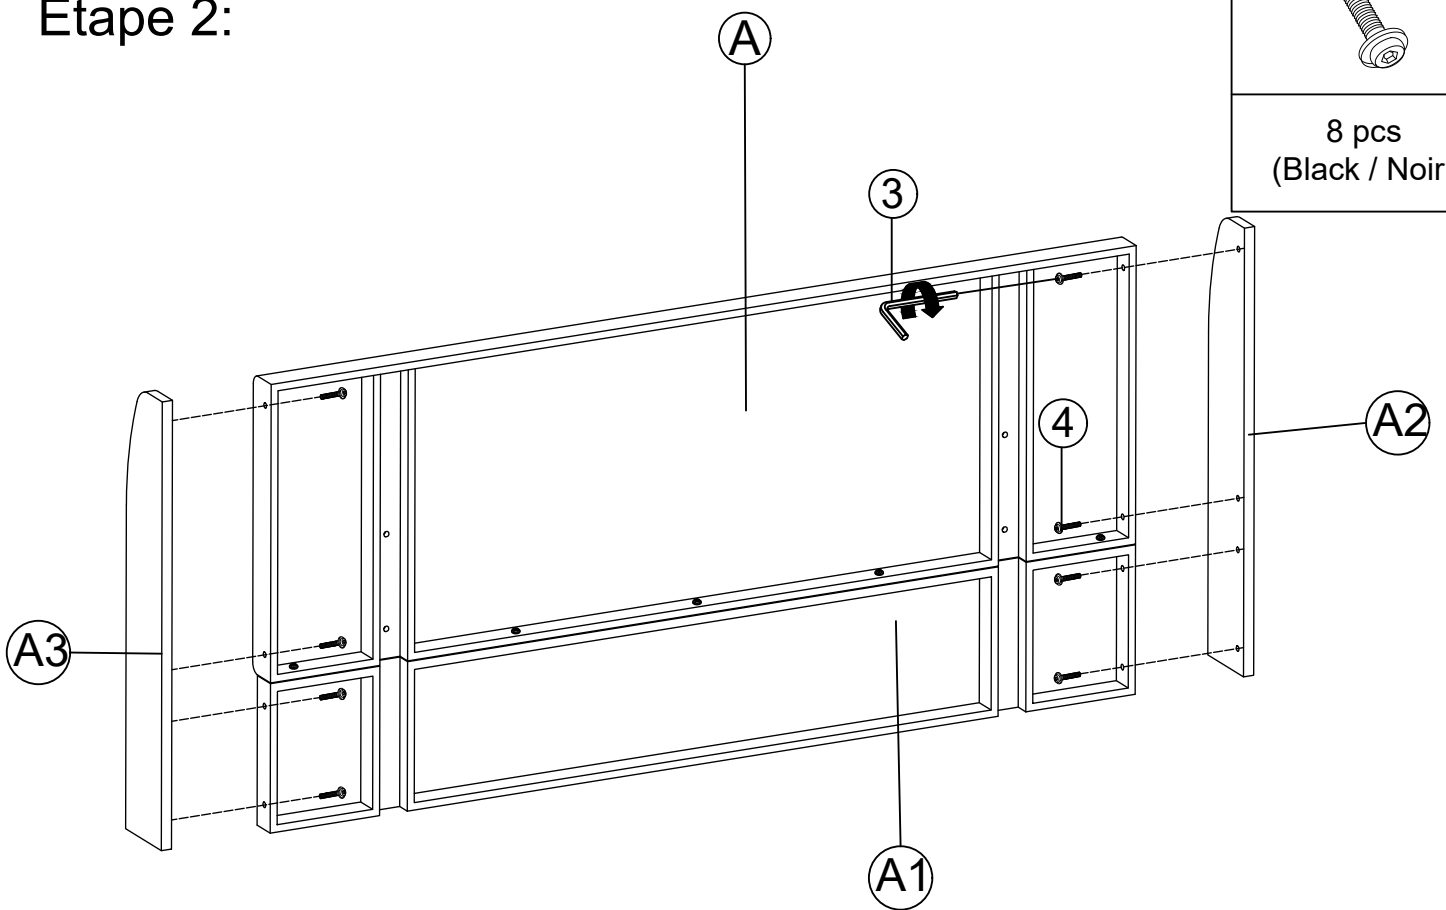

STEP 2:
Étape 2:

4

8 pcs
(Black / Noir)