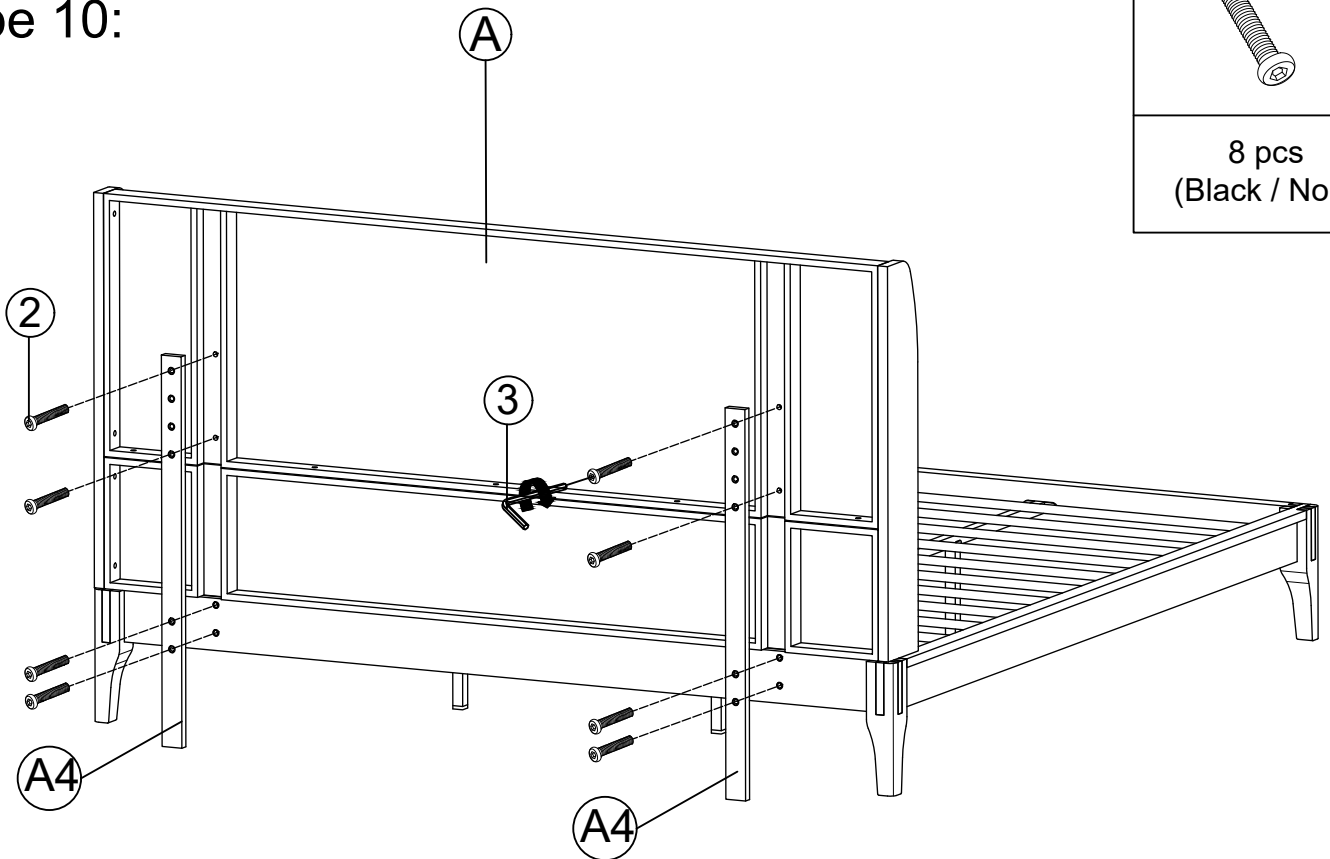

STEP 10:

Étape 10: