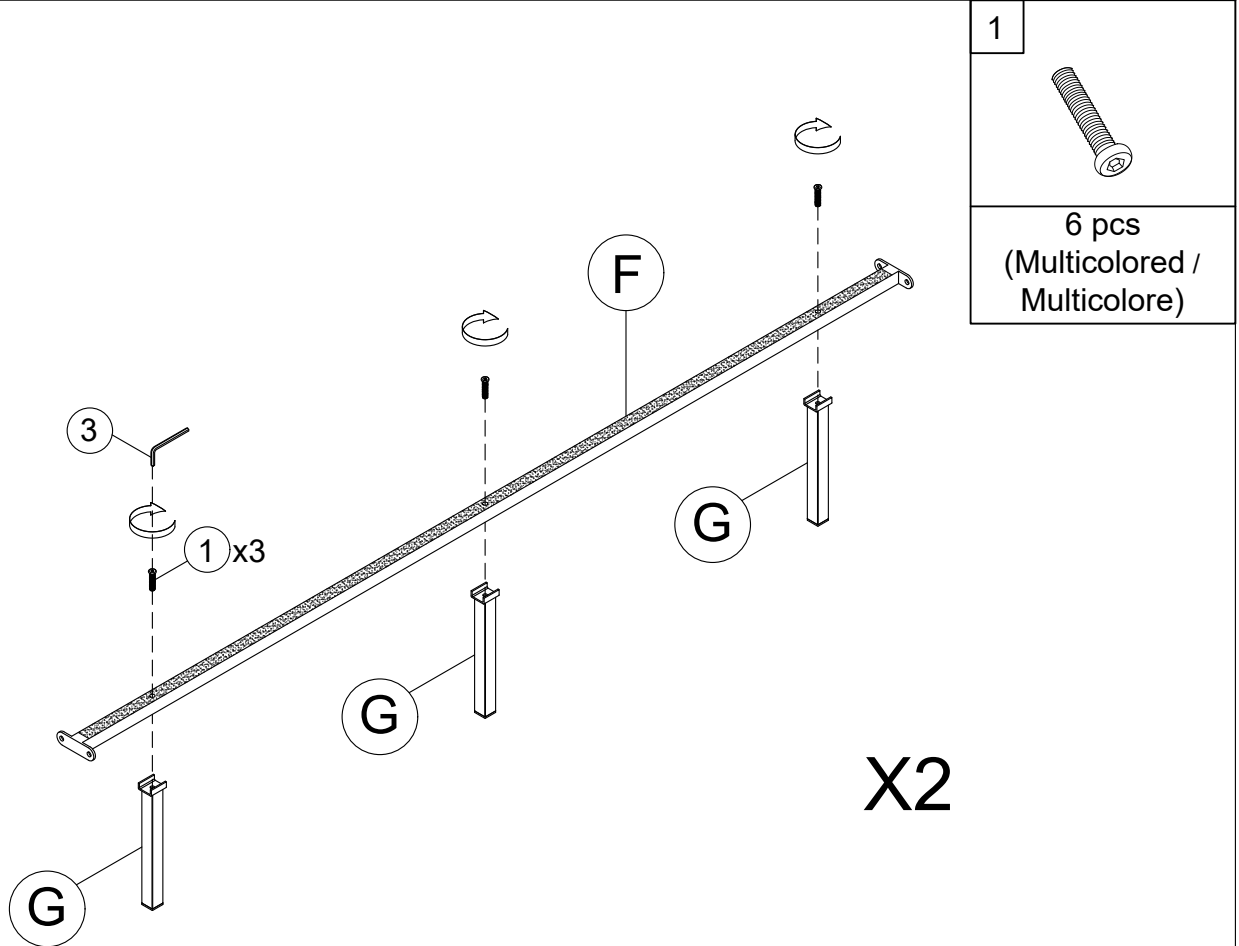

Platform Bed Frame
Cadre de lit à plateforme

ASSEMBLY INSTRUCTION

INSTRUCTIONS DEMONTAGE

Part List & Hardware List

Liste des pièces et liste du matériel

<p>A</p>  <p>Headboard-1pc Tête de lit</p>	<p>A1</p>  <p>Headboard-1pc Tête de lit</p>	<p>A2</p>  <p>Left wing-1pc Aile gauche</p>	<p>A3</p>  <p>Right wing-1pc La droite</p>
<p>A4</p>  <p>Wood leg-2pcs Jambe</p>	<p>B</p>  <p>Front panel-1pc Panneau frontal</p>	<p>C</p>  <p>Side rail-2pcs Rail latéral</p>	<p>D</p>  <p>Back panel-1pc Panneau arrière</p>
<p>E</p>  <p>Slats-2pcs Lattes</p>	<p>F</p>  <p>Center bar-2pcs Barre centrale</p>	<p>G</p>  <p>Metal leg-6pcs Jambe métallique</p>	<p>H</p>  <p>Wood leg-4pcs Jambe</p>

STEP 4:

Étape 4:

STEP 5:

Étape 5:

STEP 6:

Étape 6:

STEP 7:

Étape 7: