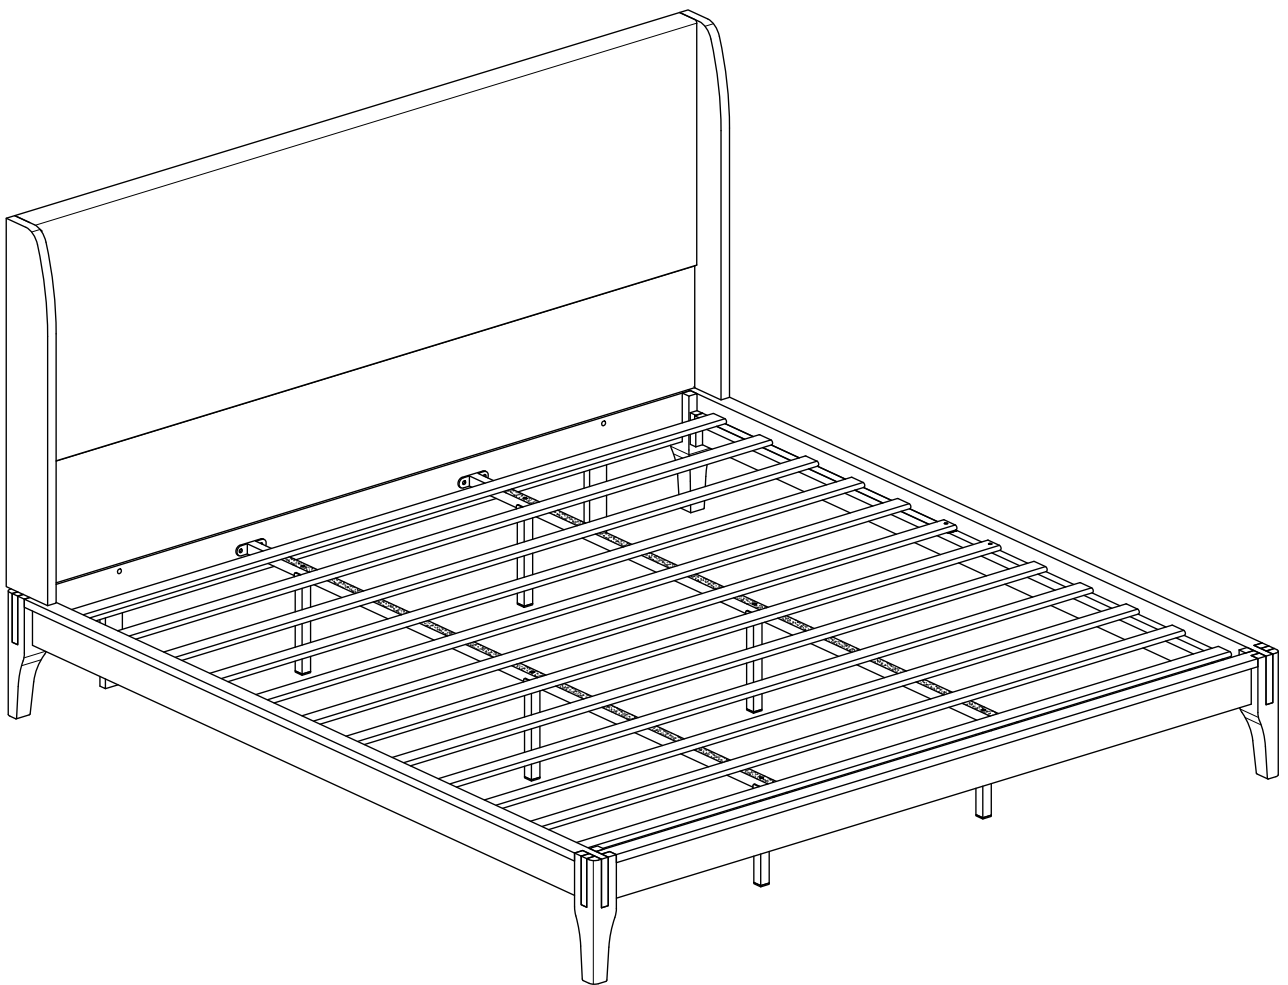

Platform Bed Frame
Cadre de lit à plateforme

ASSEMBLY INSTRUCTION

INSTRUCTIONS DEMONTAGE

Part List & Hardware List

Liste des pièces et liste du matériel

<p>A</p>  <p>Headboard-1pc Tête de lit</p>	<p>A1</p>  <p>Headboard-1pc Tête de lit</p>	<p>A2</p>  <p>Left wing-1pc Aile gauche</p>	<p>A3</p>  <p>Right wing-1pc La droite</p>
<p>A4</p>  <p>Wood leg-2pcs Jambe</p>	<p>B</p>  <p>Front panel-1pc Panneau frontal</p>	<p>C</p>  <p>Side rail-2pcs Rail latéral</p>	<p>D</p>  <p>Back panel-1pc Panneau arrière</p>
<p>E</p>  <p>Slats-2pcs Lattes</p>	<p>F</p>  <p>Center bar-2pcs Barre centrale</p>	<p>G</p>  <p>Metal leg-6pcs Jambe métallique</p>	<p>H</p>  <p>Wood leg-4pcs Jambe</p>

Hardware List

Liste du matériel

<p>1</p>  <p>Bolts (Black / Noir M8x35-8pcs No. 1) (Multicolored / Multicolore M8x35-6pcs No. 01) Boulon</p>	<p>2</p>  <p>Bolts M8x15-8pcs (Multicolored / Multicolore) Boulon</p>	<p>3</p>  <p>Allen key-1pc Clé allen</p>	<p>4</p>  <p>Bolts M8x35 mm-13pcs (Black / Noir) Boulon</p>
--	---	---	---

STEP 1:
Étape 1:

4

5 pcs
(Black / Noir)

STEP 2:
Étape 2:

4

8 pcs
(Black / Noir)

STEP 3:

Étape 3: