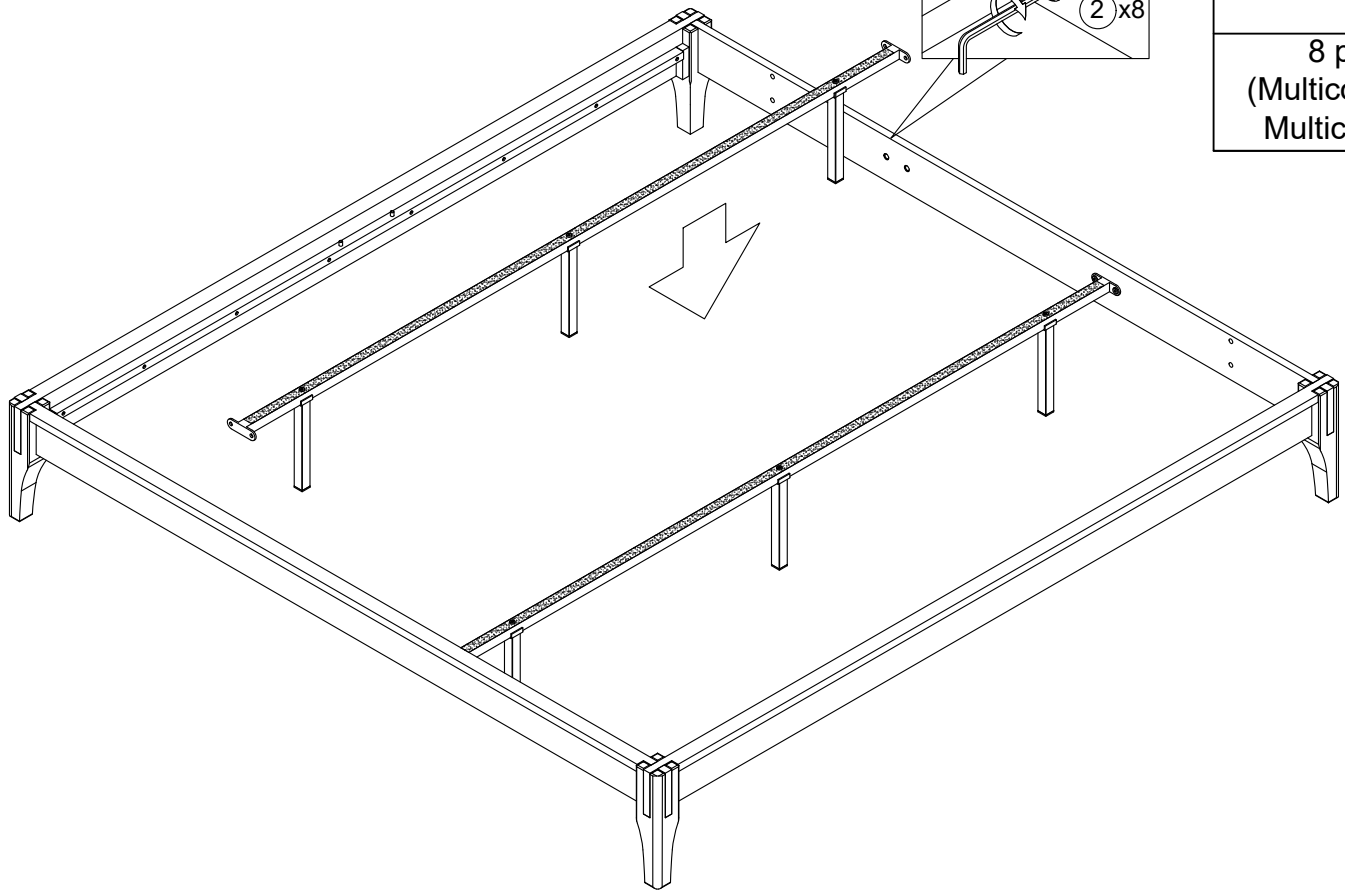

Platform Bed Frame
Cadre de lit à plateforme

ASSEMBLY INSTRUCTION

INSTRUCTIONS DEMONTAGE

Part List & Hardware List

Liste des pièces et liste du matériel

<p>A</p>  <p>Headboard-1pc Tête de lit</p>	<p>A1</p>  <p>Headboard-1pc Tête de lit</p>	<p>A2</p>  <p>Left wing-1pc Aile gauche</p>	<p>A3</p>  <p>Right wing-1pc La droite</p>
<p>A4</p>  <p>Wood leg-2pcs Jambe</p>	<p>B</p>  <p>Front panel-1pc Panneau frontal</p>	<p>C</p>  <p>Side rail-2pcs Rail latéral</p>	<p>D</p>  <p>Back panel-1pc Panneau arrière</p>
<p>E</p>  <p>Slats-2pcs Lattes</p>	<p>F</p>  <p>Center bar-2pcs Barre centrale</p>	<p>G</p>  <p>Metal leg-6pcs Jambe métallique</p>	<p>H</p>  <p>Wood leg-4pcs Jambe</p>

STEP 4:

Étape 4:

STEP 5:

Étape 5:

STEP 6:

Étape 6:

STEP 7:

Étape 7: