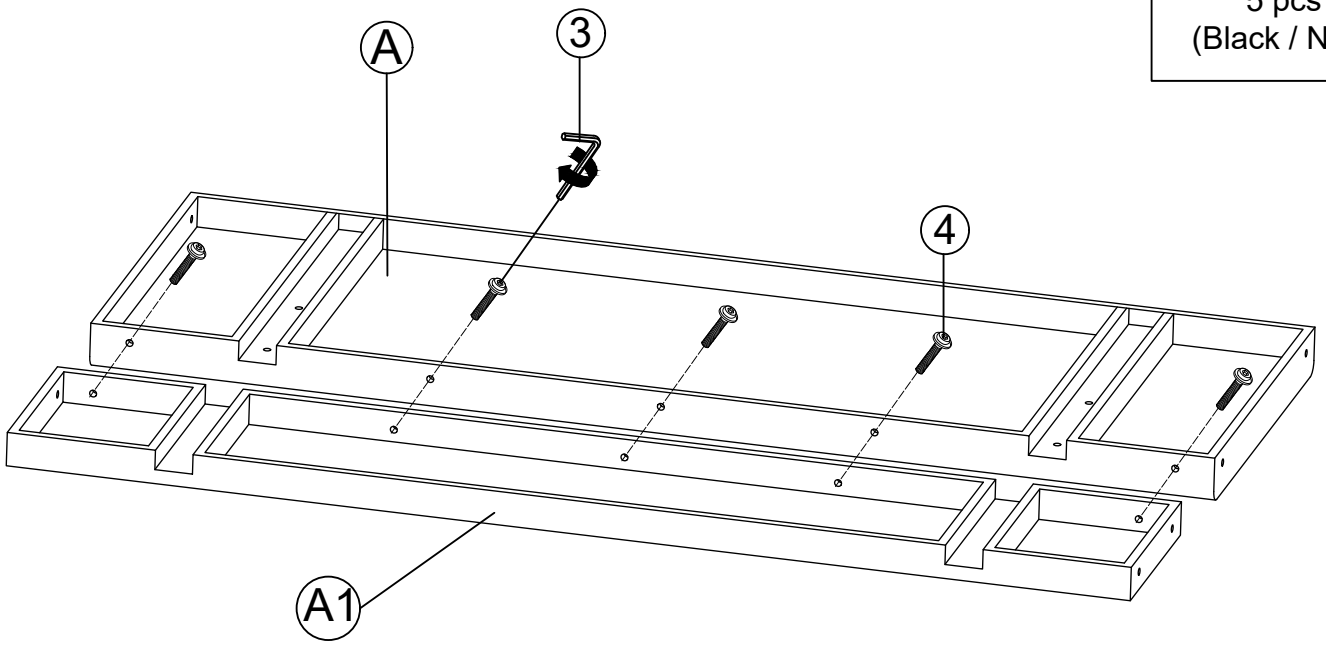

Platform Bed Frame
Cadre de lit à plateforme

ASSEMBLY INSTRUCTION

INSTRUCTIONS DEMONTAGE

Part List & Hardware List

Liste des pièces et liste du matériel

<p>A</p>  <p>Headboard-1pc Tête de lit</p>	<p>A1</p>  <p>Headboard-1pc Tête de lit</p>	<p>A2</p>  <p>Left wing-1pc Aile gauche</p>	<p>A3</p>  <p>Right wing-1pc La droite</p>
<p>A4</p>  <p>Wood leg-2pcs Jambe</p>	<p>B</p>  <p>Front panel-1pc Panneau frontal</p>	<p>C</p>  <p>Side rail-2pcs Rail latéral</p>	<p>D</p>  <p>Back panel-1pc Panneau arrière</p>
<p>E</p>  <p>Slats-2pcs Lattes</p>	<p>F</p>  <p>Center bar-2pcs Barre centrale</p>	<p>G</p>  <p>Metal leg-6pcs Jambe métallique</p>	<p>H</p>  <p>Wood leg-4pcs Jambe</p>

Hardware List

Liste du matériel

<p>1</p>  <p>Bolts (Black / Noir M8x35-8pcs No. 1) (Multicolored / Multicolore M8x35-6pcs No. 01) Boulon</p>	<p>2</p>  <p>Bolts M8x15-8pcs (Multicolored / Multicolore) Boulon</p>	<p>3</p>  <p>Allen key-1pc Clé allen</p>	<p>4</p>  <p>Bolts M8x35 mm-13pcs (Black / Noir) Boulon</p>
--	---	---	---

STEP 1:
Étape 1:

4

5 pcs
(Black / Noir)

STEP 2:
Étape 2:

4

8 pcs
(Black / Noir)

STEP 3:

Étape 3: