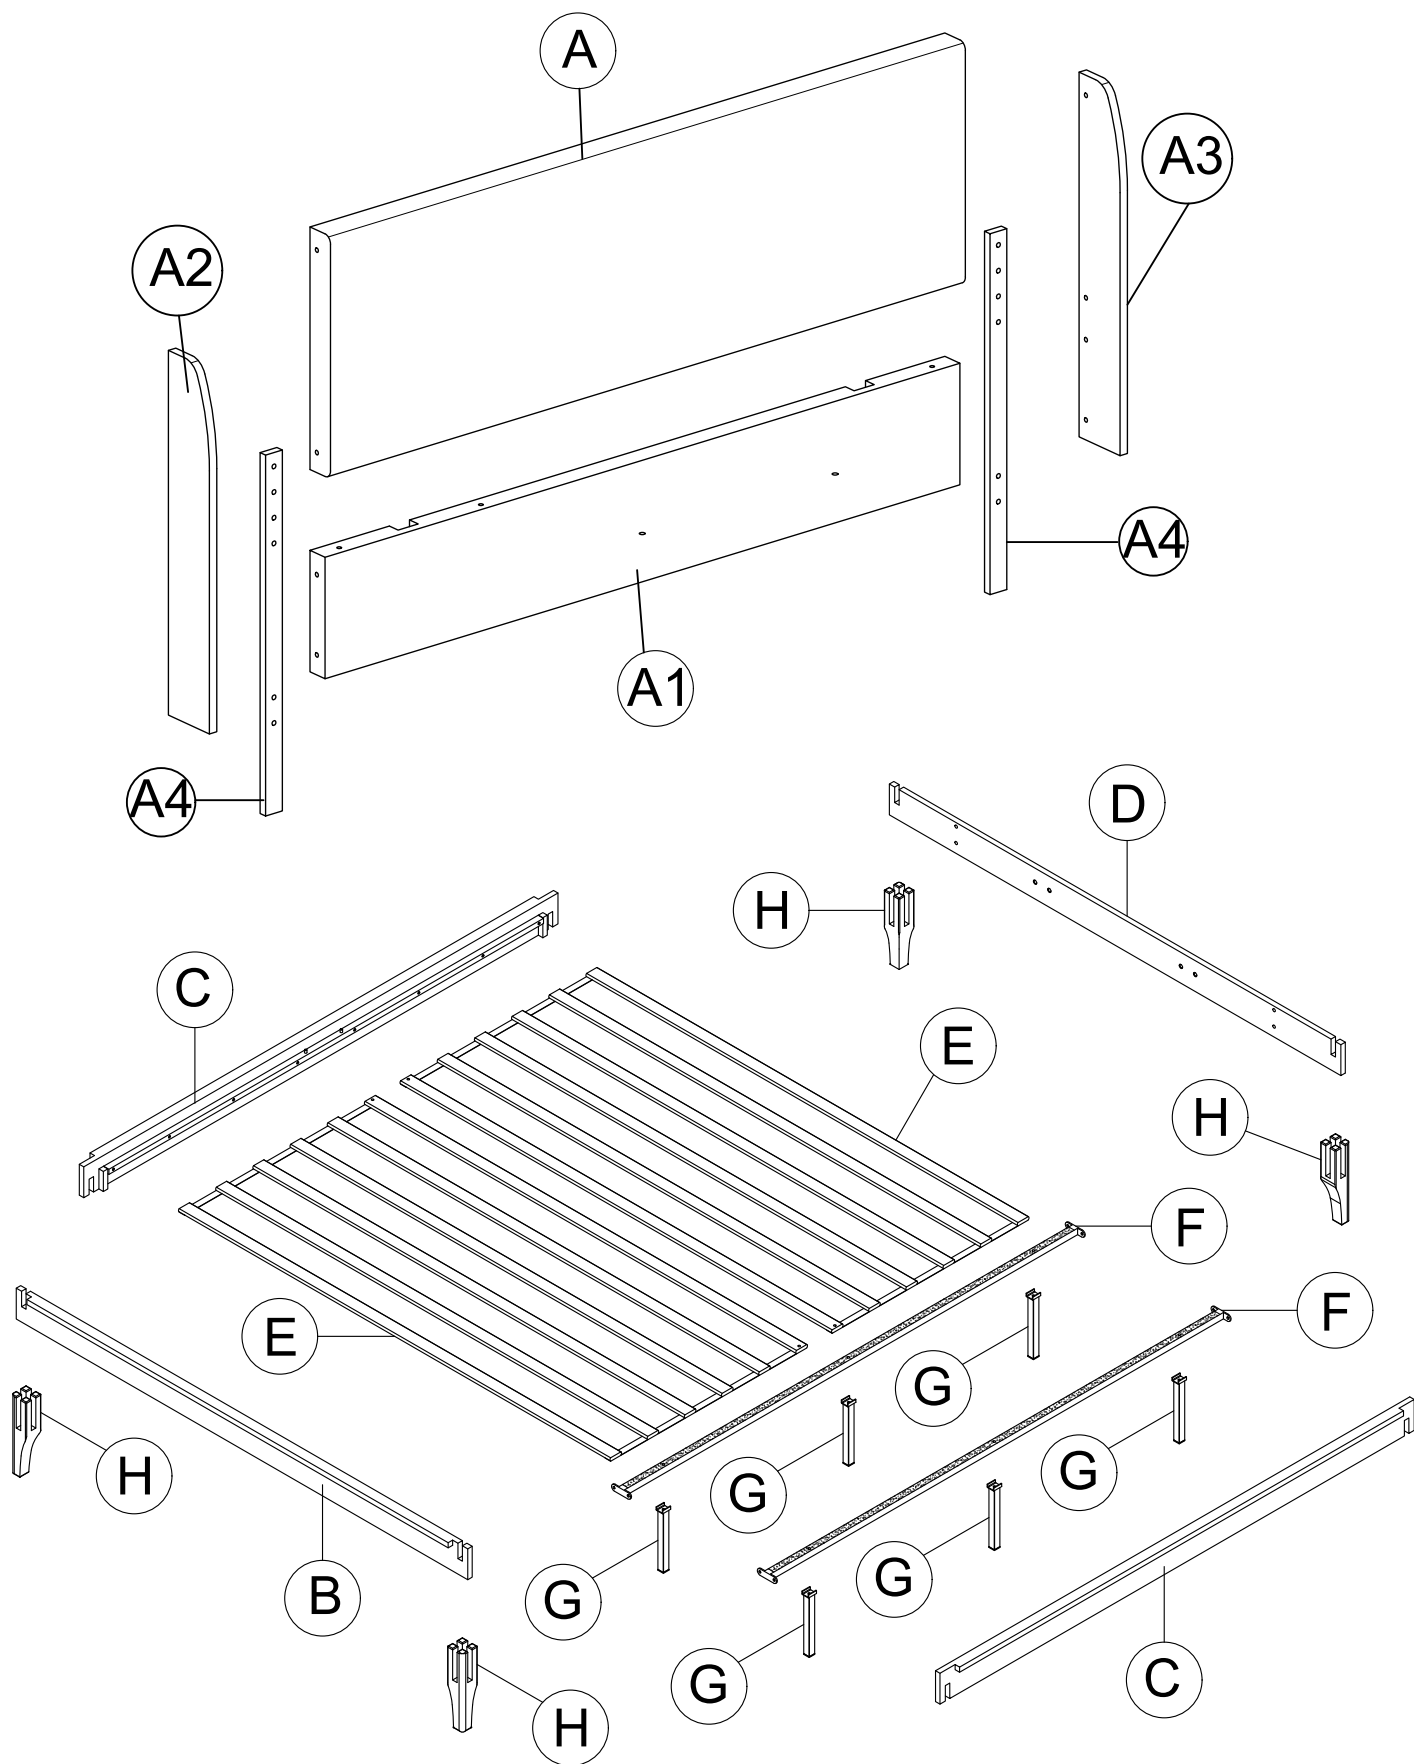

Platform Bed Frame
Cadre de lit à plateforme

ASSEMBLY INSTRUCTION

INSTRUCTIONS DEMONTAGE

Part List & Hardware List

Liste des pièces et liste du matériel

<p>A</p>  <p>Headboard-1pc Tête de lit</p>	<p>A1</p>  <p>Headboard-1pc Tête de lit</p>	<p>A2</p>  <p>Left wing-1pc Aile gauche</p>	<p>A3</p>  <p>Right wing-1pc La droite</p>
<p>A4</p>  <p>Wood leg-2pcs Jambe</p>	<p>B</p>  <p>Front panel-1pc Panneau frontal</p>	<p>C</p>  <p>Side rail-2pcs Rail latéral</p>	<p>D</p>  <p>Back panel-1pc Panneau arrière</p>
<p>E</p>  <p>Slats-2pcs Lattes</p>	<p>F</p>  <p>Center bar-2pcs Barre centrale</p>	<p>G</p>  <p>Metal leg-6pcs Jambe métallique</p>	<p>H</p>  <p>Wood leg-4pcs Jambe</p>

Hardware List

Liste du matériel

<p>1</p>  <p>Bolts (Black / Noir M8x35-8pcs No. 1) (Multicolored / Multicolore M8x35-6pcs No. 01) Boulon</p>	<p>2</p>  <p>Bolts M8x15-8pcs (Multicolored / Multicolore) Boulon</p>	<p>3</p>  <p>Allen key-1pc Clé allen</p>	<p>4</p>  <p>Bolts M8x35 mm-13pcs (Black / Noir) Boulon</p>
--	---	---	---

STEP 1:
Étape 1:

4

5 pcs
(Black / Noir)

STEP 2:
Étape 2:

4

8 pcs
(Black / Noir)

STEP 3:

Étape 3:

STEP 8:

Étape 8:

STEP 9:

Étape 9:

STEP 10:

Étape 10:

1

8 pcs
(Black / Noir)