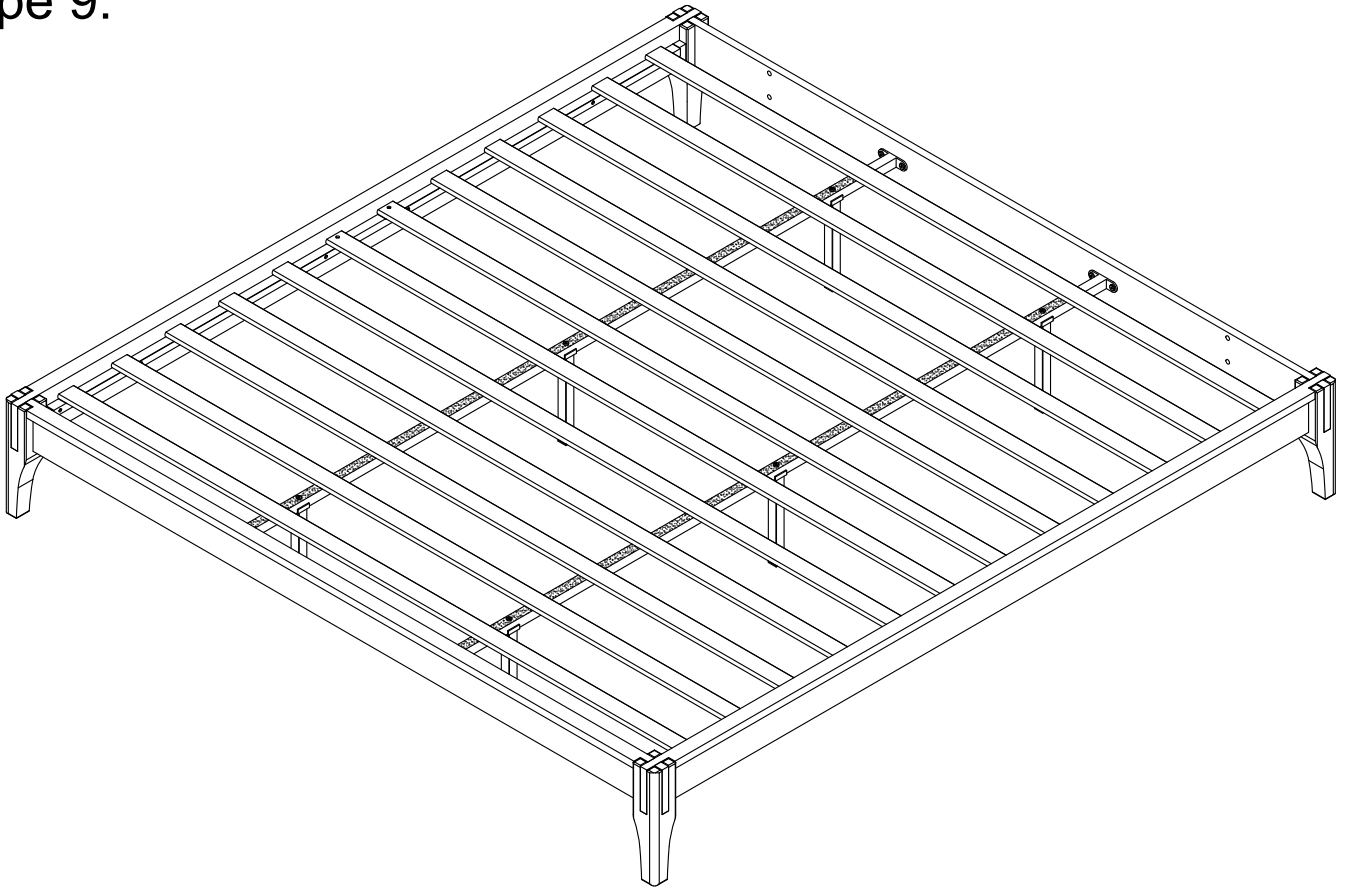

STEP 9:

Étape 9: