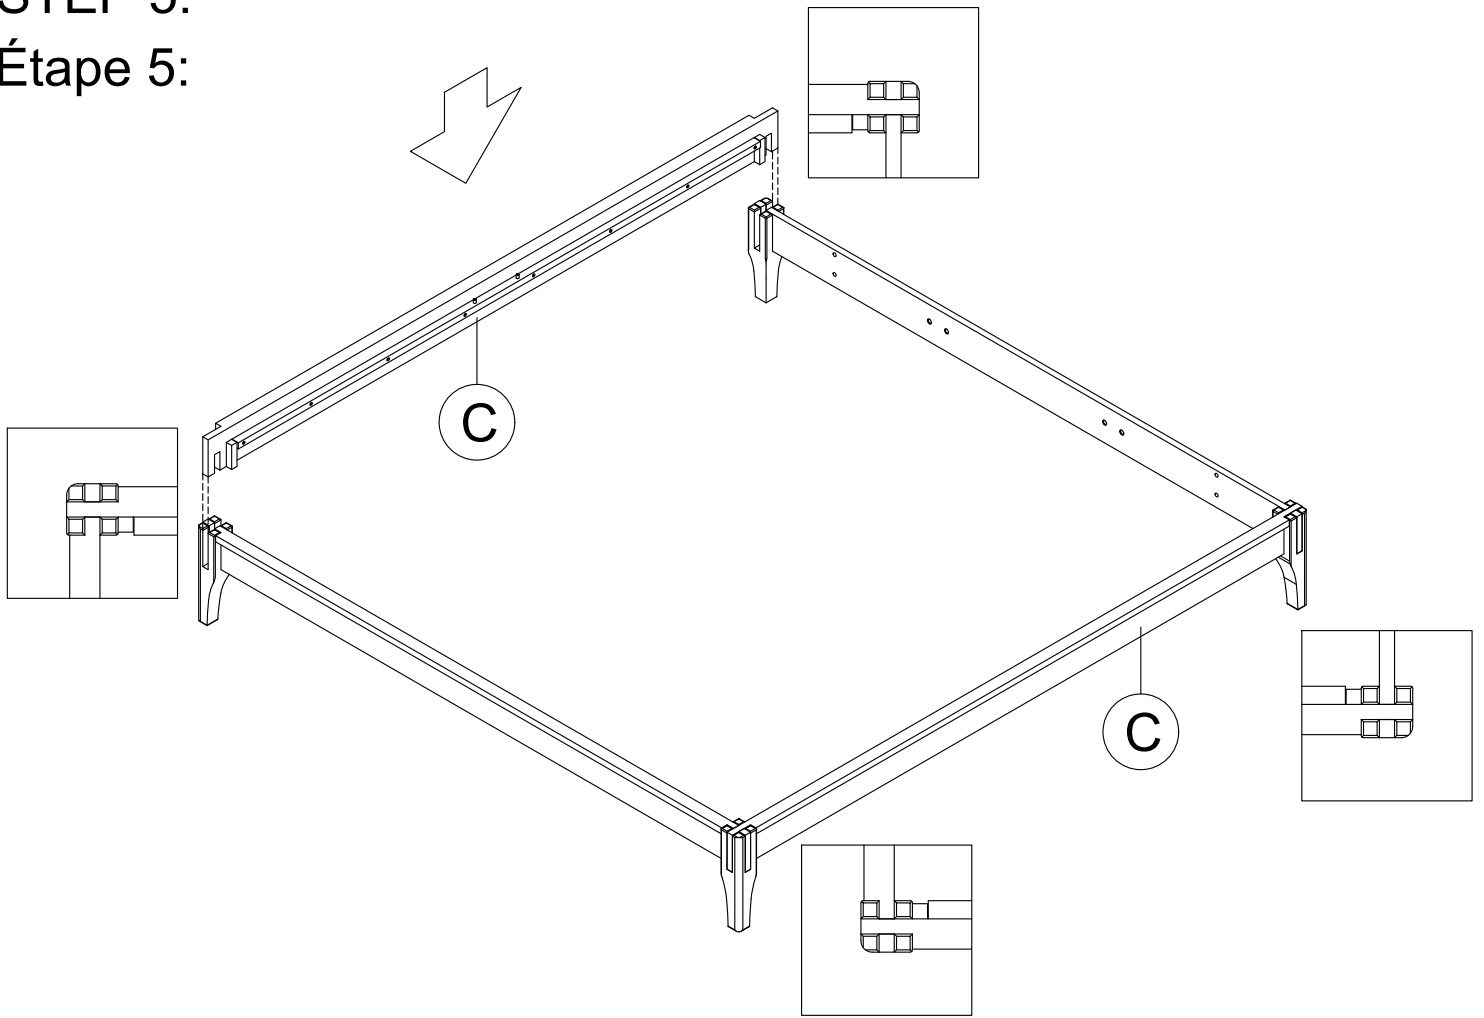

Platform Bed Frame
Cadre de lit à plateforme

ASSEMBLY INSTRUCTION

INSTRUCTIONS DEMONTAGE

Part List & Hardware List

Liste des pièces et liste du matériel

<p>A</p>  <p>Headboard-1pc Tête de lit</p>	<p>A1</p>  <p>Headboard-1pc Tête de lit</p>	<p>A2</p>  <p>Left wing-1pc Aile gauche</p>	<p>A3</p>  <p>Right wing-1pc La droite</p>
<p>A4</p>  <p>Wood leg-2pcs Jambe</p>	<p>B</p>  <p>Front panel-1pc Panneau frontal</p>	<p>C</p>  <p>Side rail-2pcs Rail latéral</p>	<p>D</p>  <p>Back panel-1pc Panneau arrière</p>
<p>E</p>  <p>Slats-2pcs Lattes</p>	<p>F</p>  <p>Center bar-2pcs Barre centrale</p>	<p>G</p>  <p>Metal leg-6pcs Jambe métallique</p>	<p>H</p>  <p>Wood leg-4pcs Jambe</p>

STEP 4:

Étape 4:

STEP 5:

Étape 5:

STEP 6:

Étape 6:

STEP 7:

Étape 7: