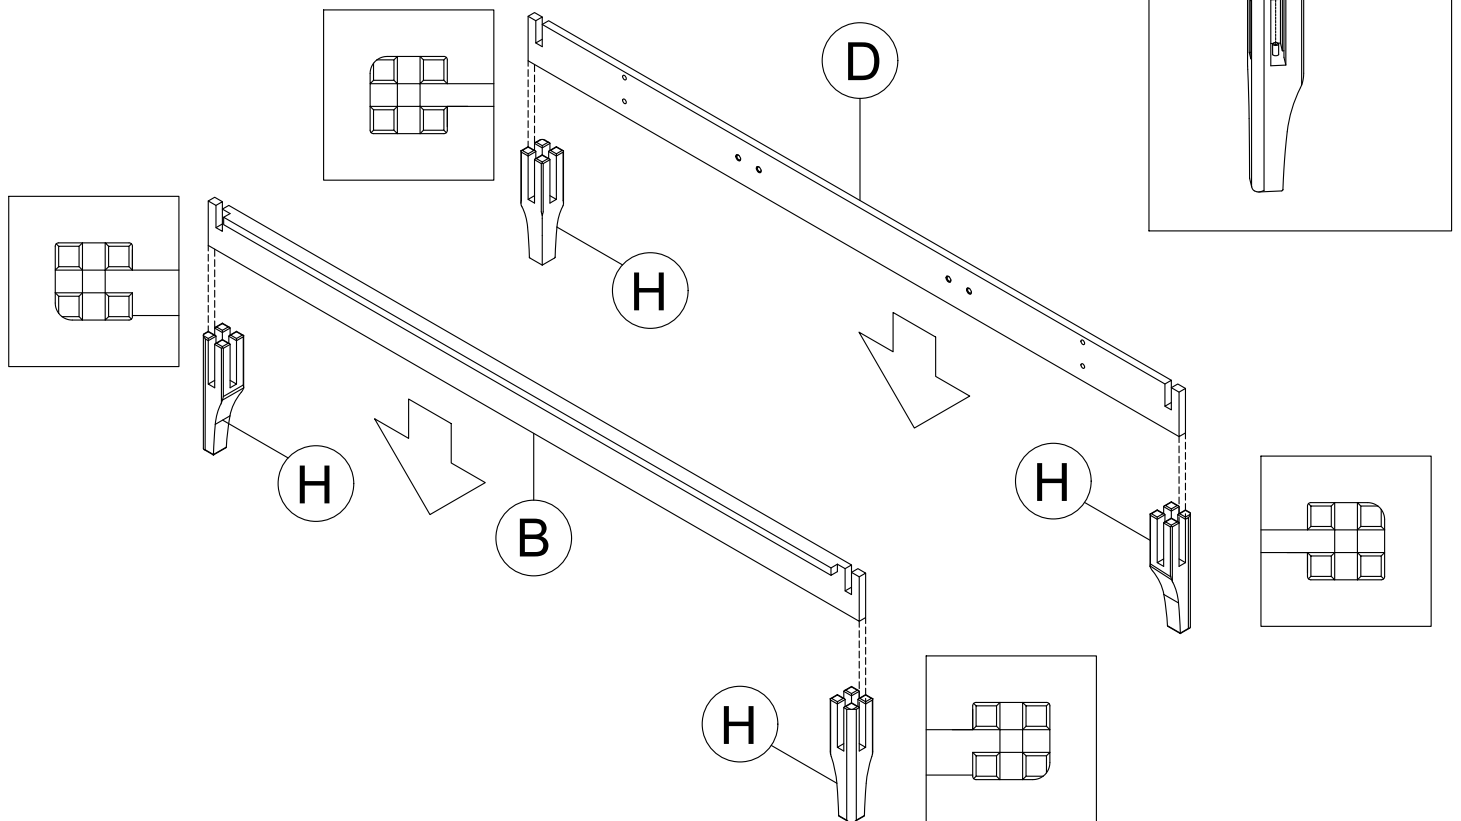

Platform Bed Frame
Cadre de lit à plateforme

ASSEMBLY INSTRUCTION

INSTRUCTIONS DEMONTAGE

Part List & Hardware List

Liste des pièces et liste du matériel

<p>A</p>  <p>Headboard-1pc Tête de lit</p>	<p>A1</p>  <p>Headboard-1pc Tête de lit</p>	<p>A2</p>  <p>Left wing-1pc Aile gauche</p>	<p>A3</p>  <p>Right wing-1pc La droite</p>
<p>A4</p>  <p>Wood leg-2pcs Jambe</p>	<p>B</p>  <p>Front panel-1pc Panneau frontal</p>	<p>C</p>  <p>Side rail-2pcs Rail latéral</p>	<p>D</p>  <p>Back panel-1pc Panneau arrière</p>
<p>E</p>  <p>Slats-2pcs Lattes</p>	<p>F</p>  <p>Center bar-2pcs Barre centrale</p>	<p>G</p>  <p>Metal leg-6pcs Jambe métallique</p>	<p>H</p>  <p>Wood leg-4pcs Jambe</p>

STEP 1:
Étape 1:

4

5 pcs
(Black / Noir)

STEP 2:
Étape 2:

4

8 pcs
(Black / Noir)

STEP 3:

Étape 3:

STEP 4:

Étape 4:

STEP 5:

Étape 5:

STEP 6:

Étape 6:

STEP 7:

Étape 7: