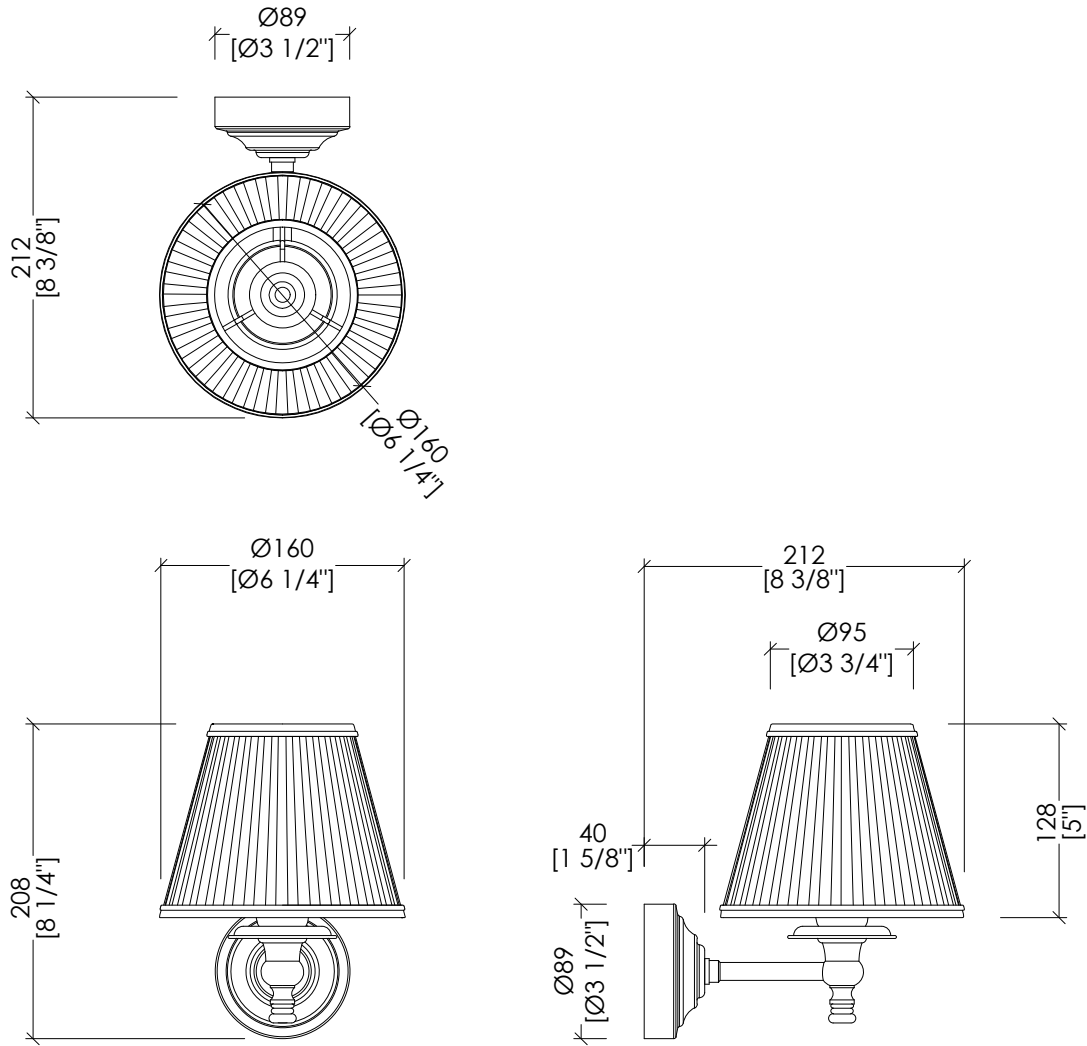

Devon&Devon

DAISY

IP20 * TUTTE LE NOSTRE LAMPADE CLASSIFICATE IP20 POSSONO ACQUISIRE LA CLASSIFICAZIONE IP21 ABBINANDOCI L'APPPOSITO KIT DI PROTEZIONE (DEKITIP21)

IP20 * ALL OUR LAMPS CLASSIFIED IP20 CAN ALSO ACQUIRE THE IP21 CLASSIFICATION BY PURCHASING THE SPECIAL PROTECTION KIT (DEKITIP21)

updating 01|2021

DEDAISYCRUSA; DEDAISYOTUSA; DEDAISYNKSUSA

> STRUTTURA:

MATERIALE > ottone | tessuto
FINITURA: cromo | oro chiaro | nickel lucido

> CLASSIFICAZIONE: IP20*

> POTENZA: MAX 40 WATT - E12

> DIMENSIONE IMBALLO: mm 185x140x205H (braccio)
mm 180x185x190H (paralume)

> PESO: 0.92 Kg

N.B. Tutte le misure sono in millimetri/pollici. Questo disegno è di proprietà Devon&Devon. Non può essere riprodotto o trasmesso a terzi senza autorizzazione.

> STRUCTURE:

MATERIAL > brass | fabric
FINISH: chrome | light gold | polished nickel

> CLASSIFICATION: IP20*

> POWER: MAX 40 WATT - E12

> PACKAGING SIZE: inch 7 1/4"x5 1/2"x8 1/8"H (arm)
inch 7 1/8"x7 1/4"x7 1/2"H (lampshade)

> TOTAL WEIGHT: 2.02 Lbs

N.B. All measurements are in millimetres/inch. This drawing is property of Devon&Devon. It may not be reproduced or transmitted to third parties without authorization.