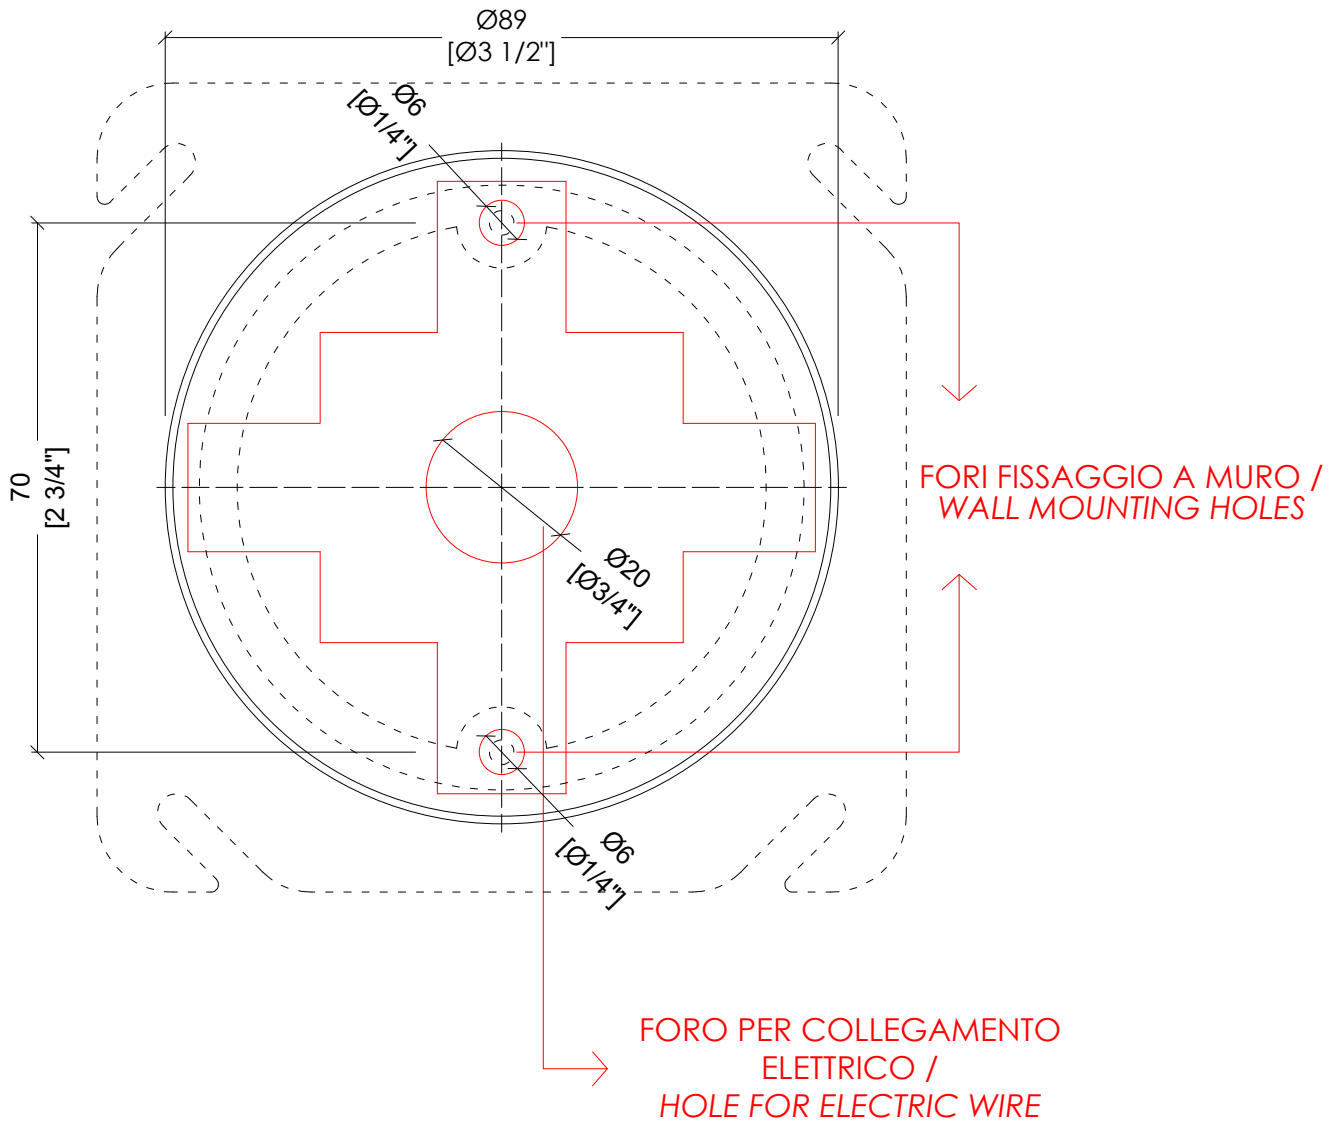

updating 01|2021

DEDAISYCRUSA; DEDAISYOTUSA; DEDAISYNKSUSA

> STRUTTURA:

MATERIALE > ottone | tessuto
FINITURA: cromo | oro chiaro | nickel lucido

> CLASSIFICAZIONE: IP20*

> POTENZA: MAX 40 WATT - E12

> DIMENSIONE IMBALLO: mm 185x140x205H (braccio)
mm 180x185x190H (paralume)

> CLASSIFICATION: IP20*

> POWER: MAX 40 WATT - E12

> PACKAGING SIZE: inch 7 1/4"x5 1/2"x8 1/8"H (arm)
inch 7 1/8"x7 1/4"x7 1/2"H (lampshade)

> TOTAL WEIGHT: 2.02 Lbs

N.B. All measurements are in millimetres/inch. This drawing is property of Devon&Devon. It may not be reproduced or transmitted to third parties without authorization.

Devon&Devon

DAISY

----- PIASTRA DI FISSAGGIO QUADRATA 4", RIALZATA 1/2", ORECCHIE FISSAGGIO 2 3/4" O.C.

----- 4" SQUARE BOX FIXTURE COVER, RAISED 1/2", FIXTURE EARS 2 3/4" O.C.

IP20 * TUTTE LE NOSTRE LAMPADRE CLASSIFICATE IP20 POSSONO ACQUISIRE LA CLASSIFICAZIONE IP21 ABBINANDOCI L'APPOSITO KIT DI PROTEZIONE (DEKITIP21)

- > FIXING SCHEME LAMP
- > SCALE > 1:1
- > CLASSIFICATION: IP20*
- > POWER: MAX 40 WATT - E12

> LE QUOTE NON SONO VINCOLANTI; DEVON&DEVON SI RISERVA DI EFFETTUARE MODIFICHE AI MODELLI.

> THE DIMENSIONS ARE NON-BINDING; DEVON&DEVON RESERVES THE RIGHT TO MODIFY AND CHANGE ANY OF THEIR PRODUCTS WITHOUT PRIOR NOTICE.